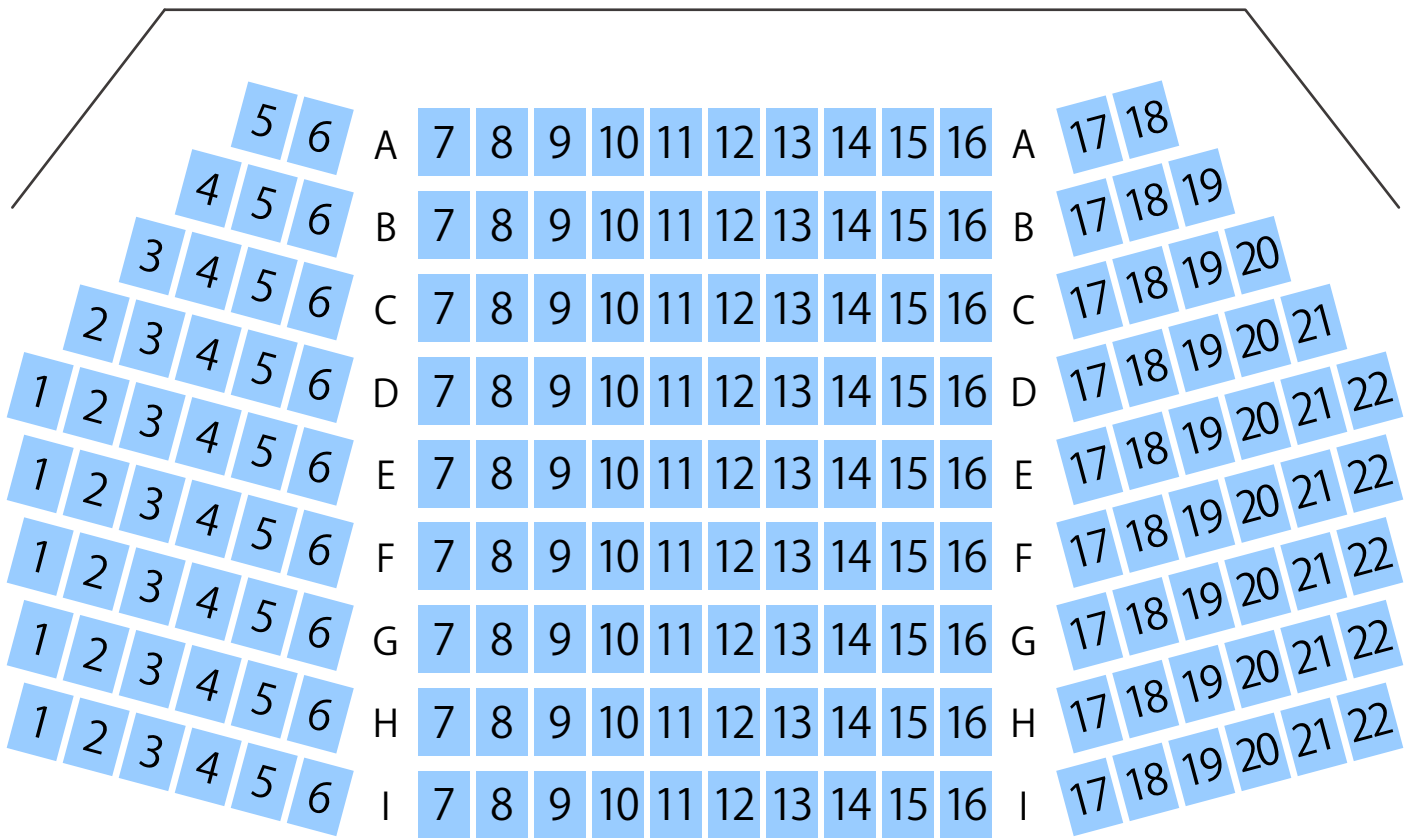

越谷市中央市民会館

劇場座席表

最大収容 332席

STAGE

越谷駅から
徒歩約9分

駐車場

ファミレス

カフェ

コンビニ

ホテル