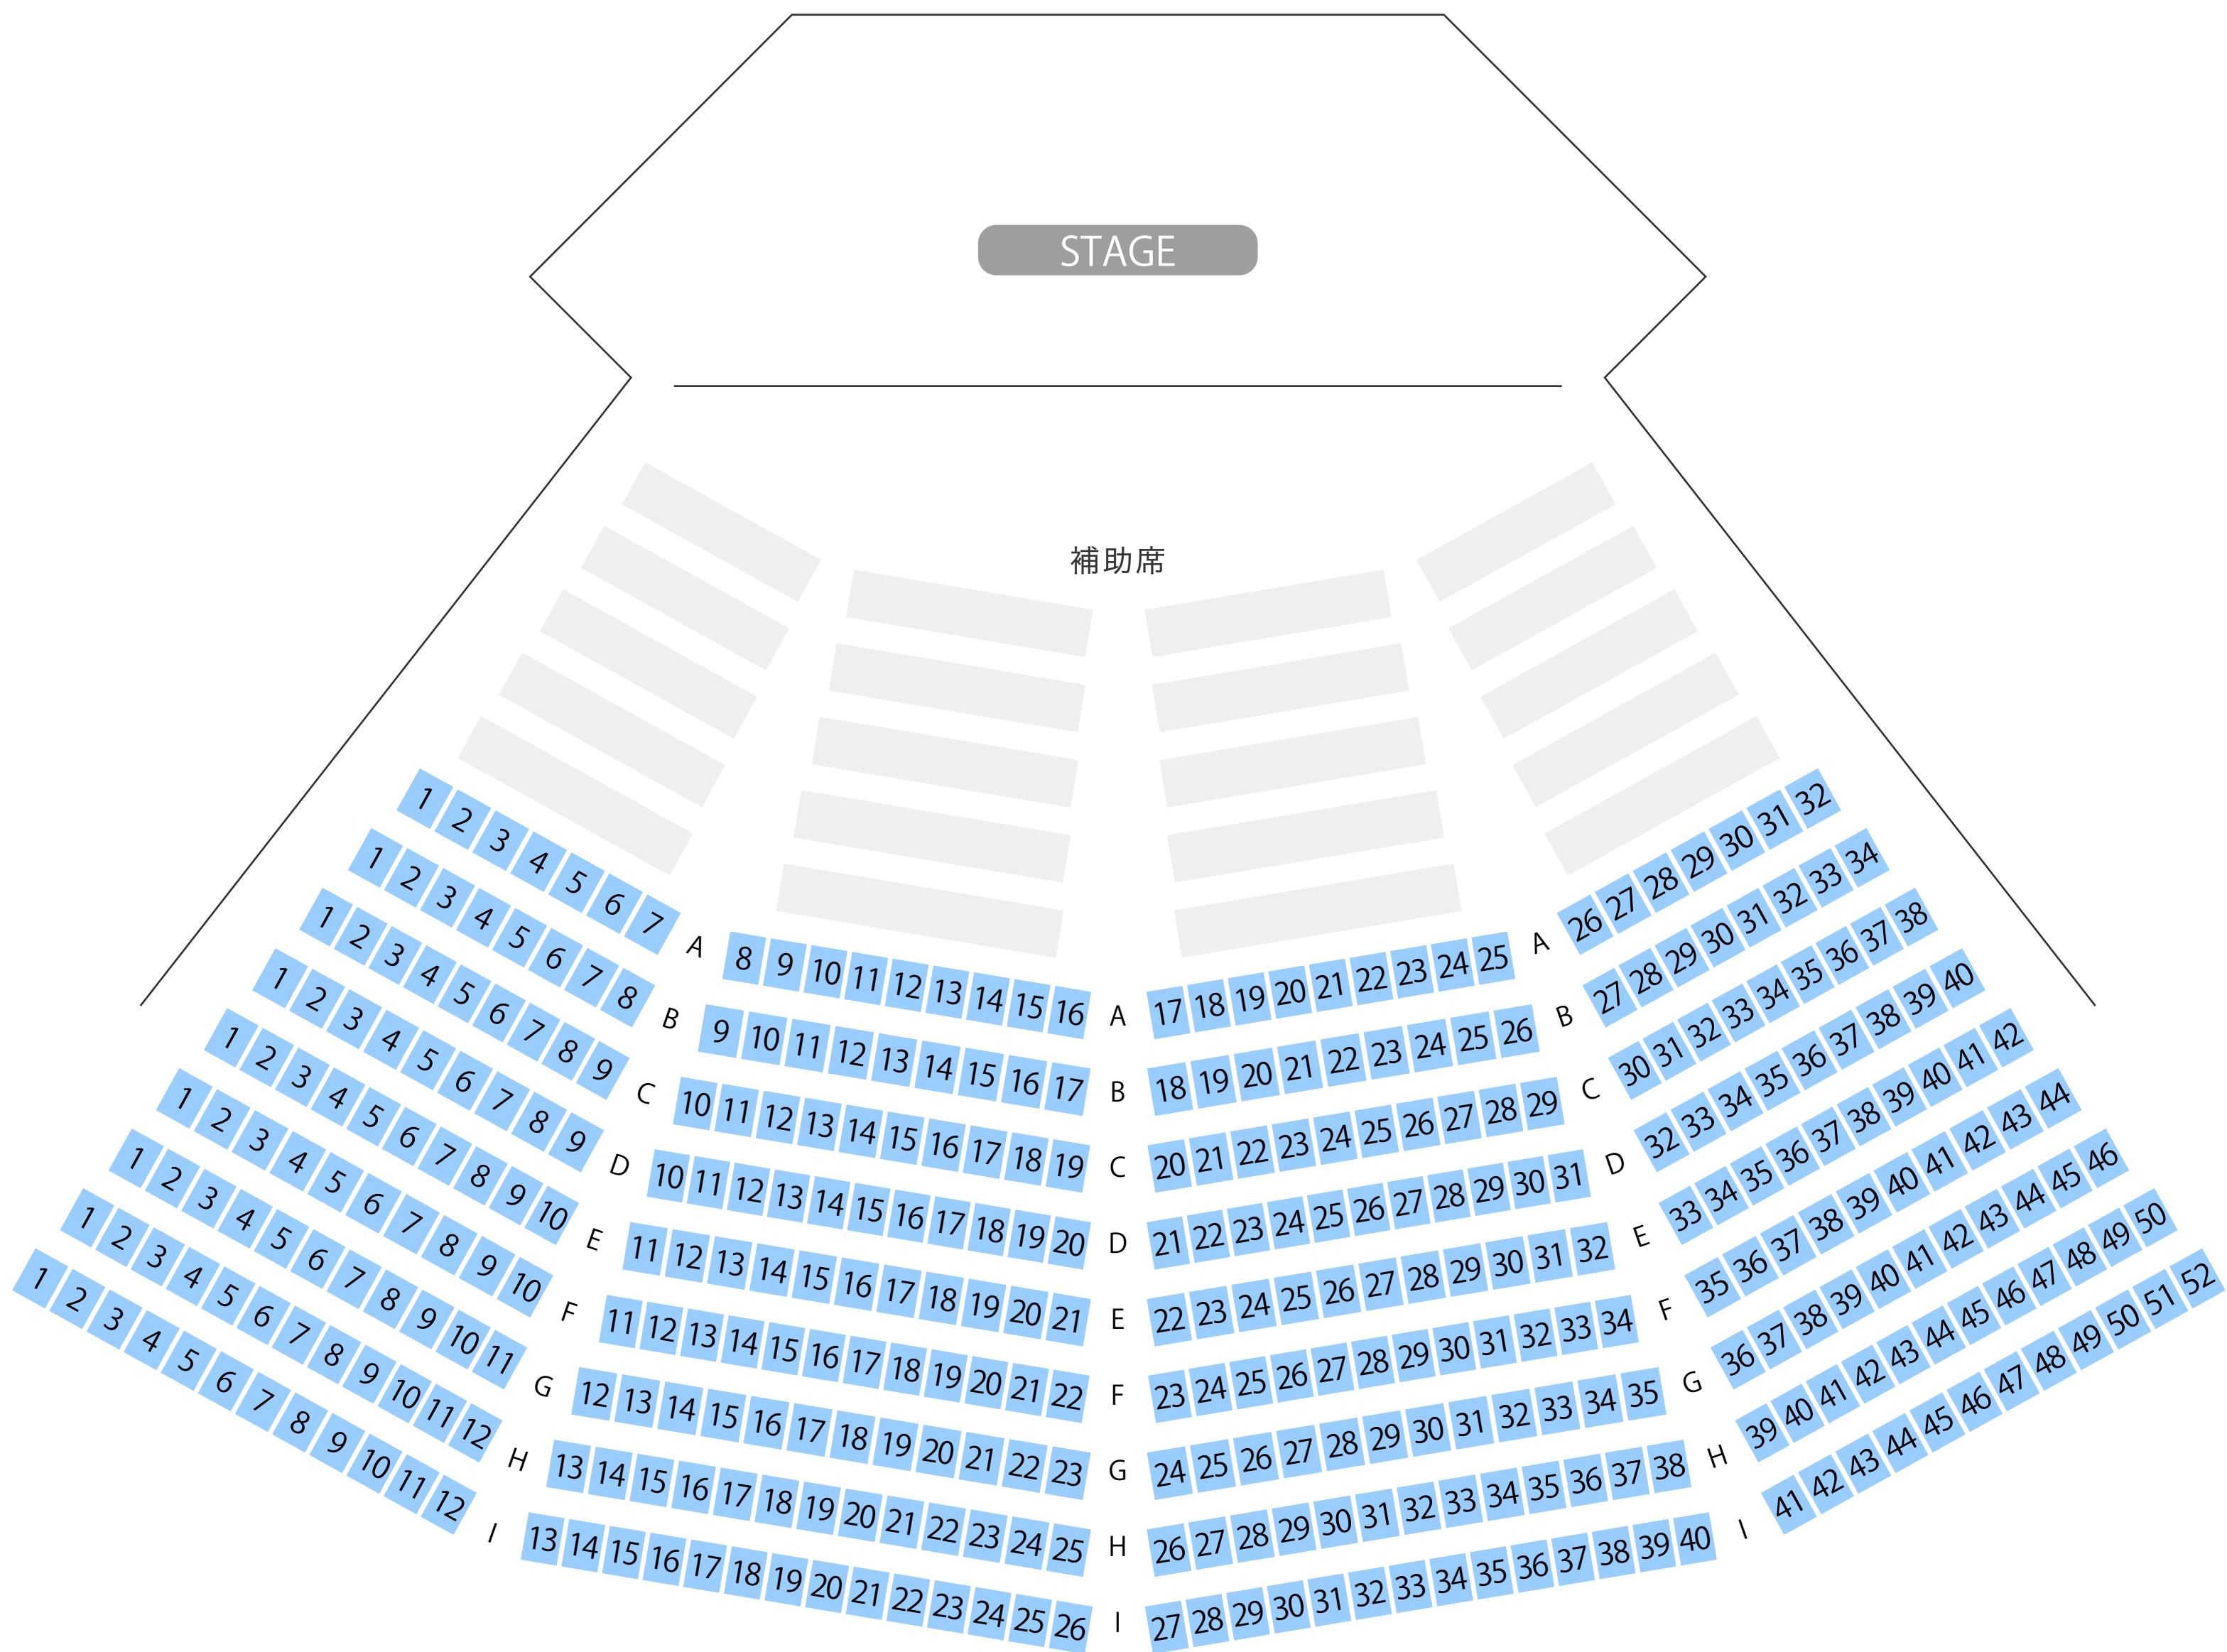

伊勢市生涯学習センター いせトピア

多目的ホール座席表

最大収容 **500**席

 **五十鈴ヶ丘駅**から
徒歩約13分

-  駐車場
-  ファミレス
-  カフェ
-  コンビニ
-  ホテル