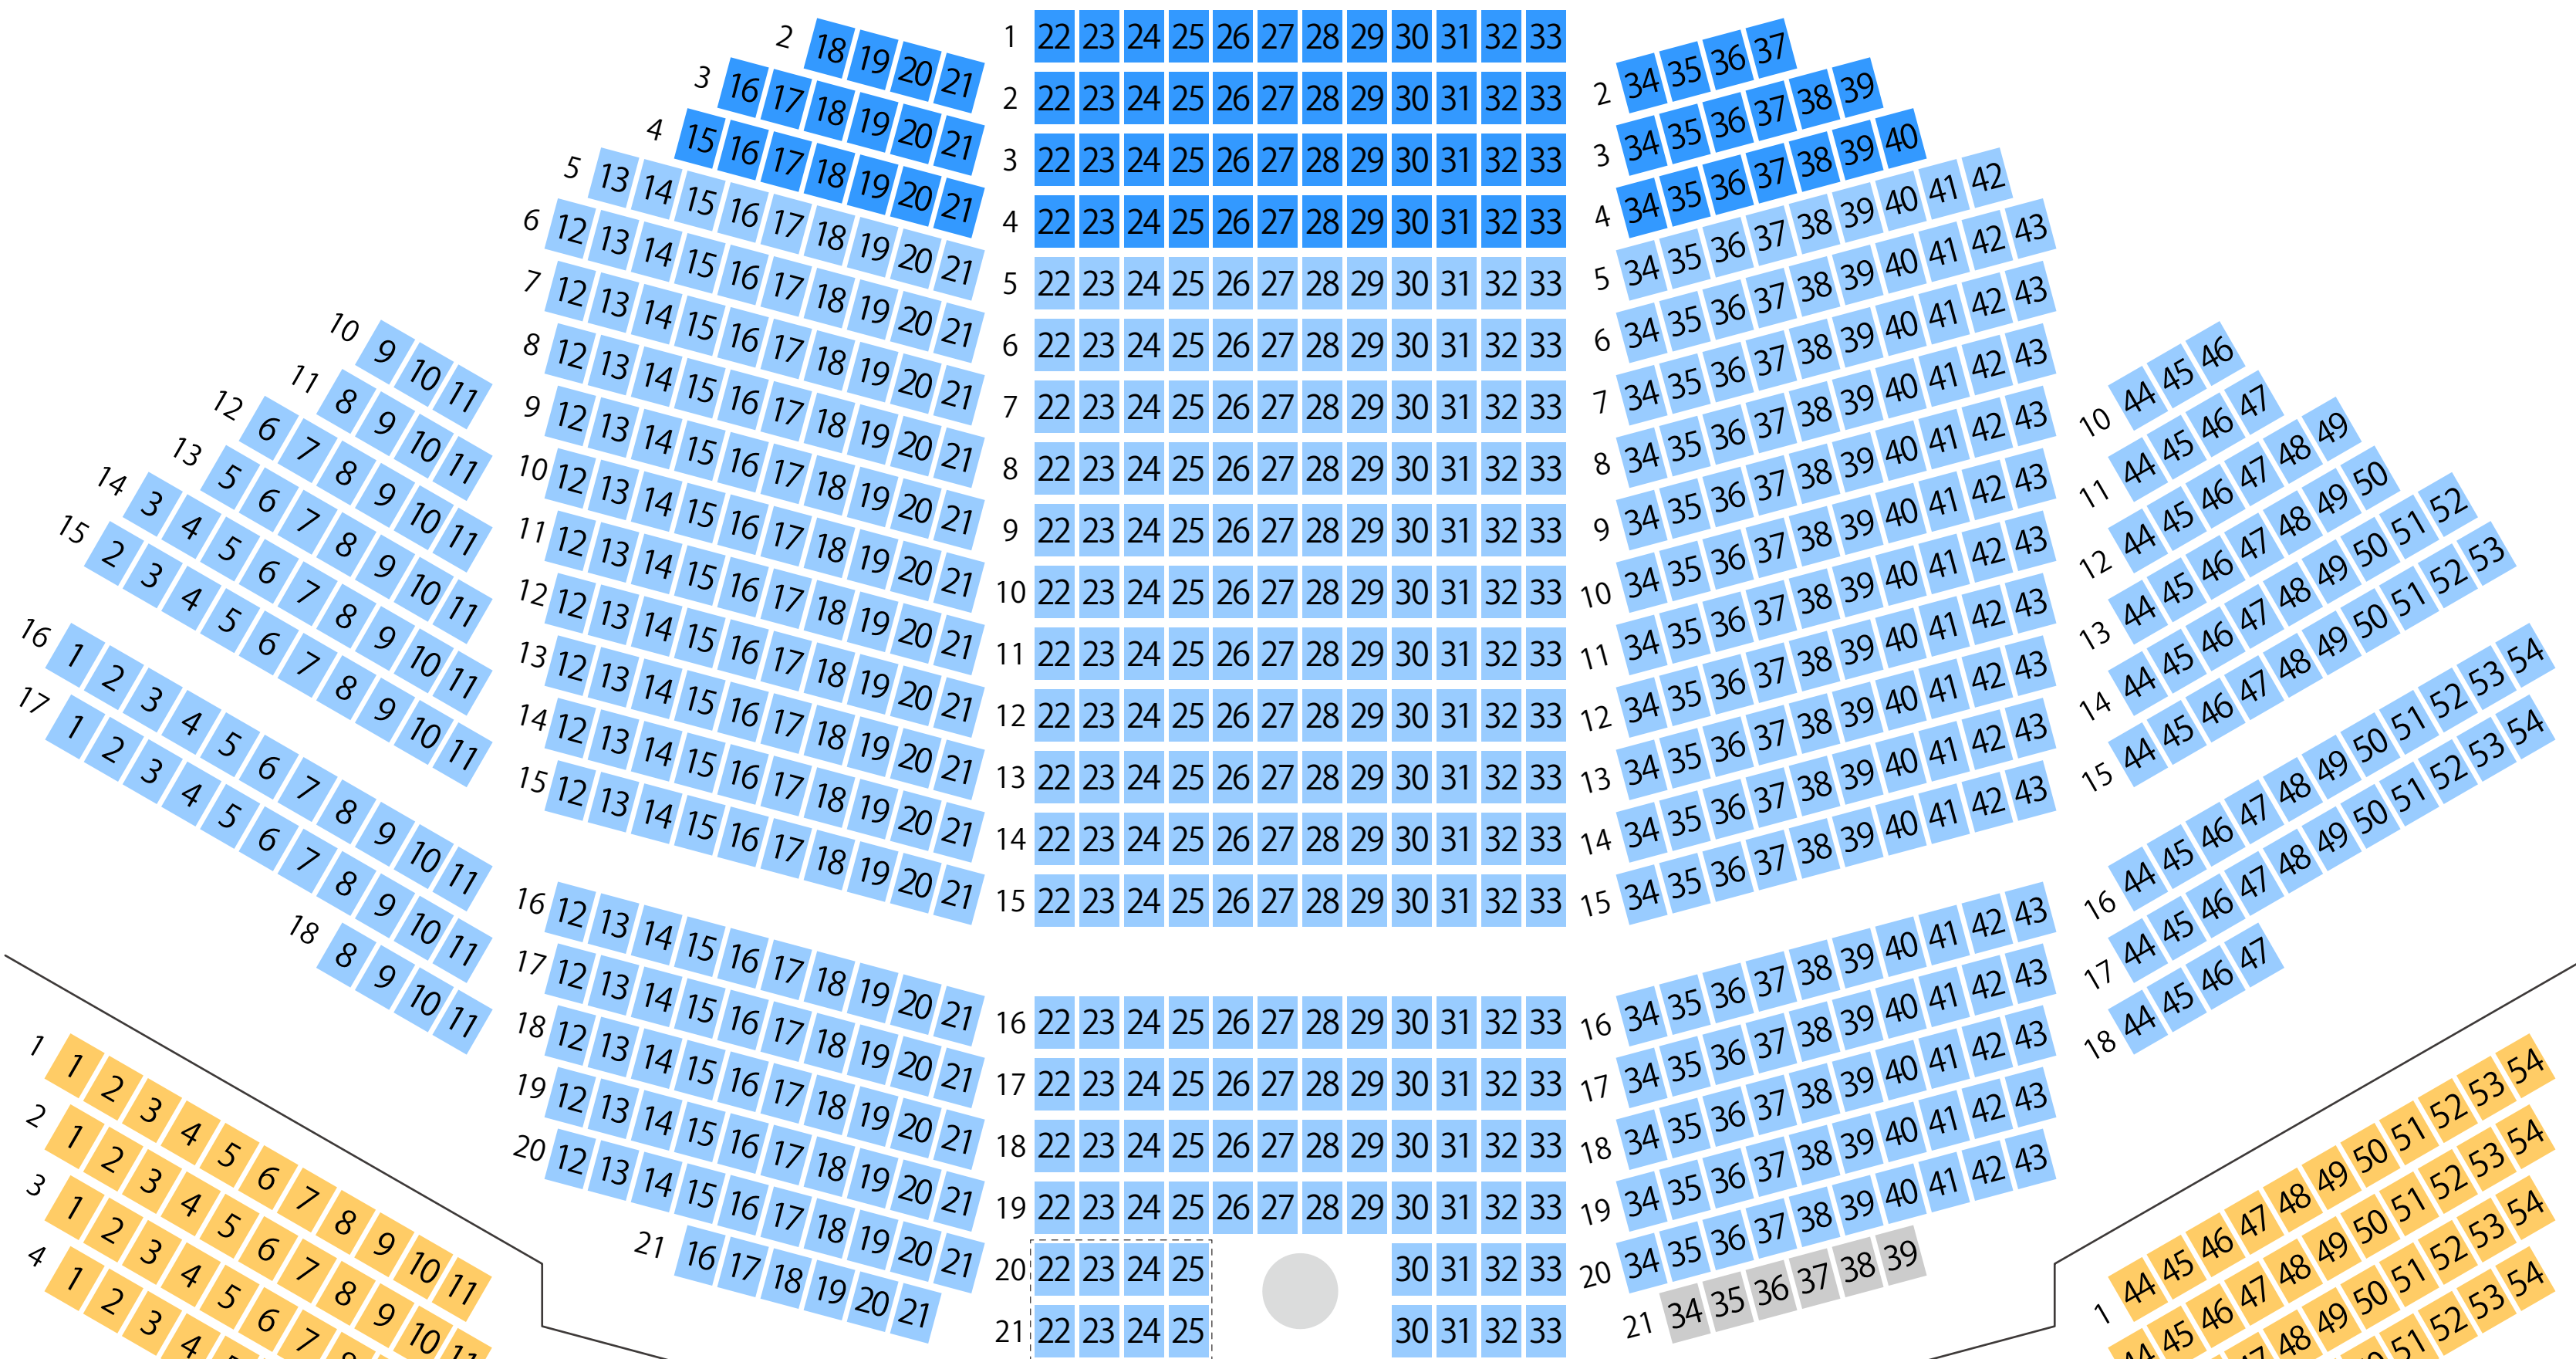

メルパルク大阪

メルパルクホール座席表

最大収容 1,010席

1階席

2階席

駐車場

ファミレス

カフェ

コンビニ

ホテル