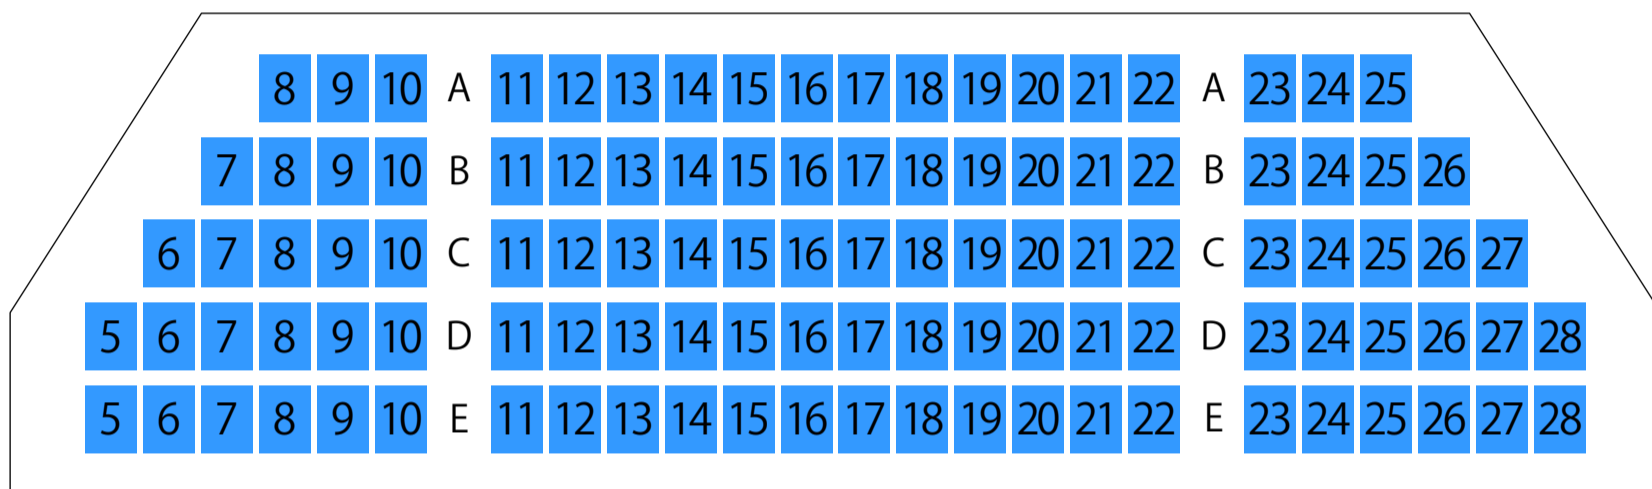

○ 尼崎ピッコロシアター

大ホール座席表

最大収容 **396**席

STAGE

1	2	3	4	5	6	7	8	9	10	F	11	12	13	14	15	16	17	18	19	20	21	22	F	23	24	25	26	27	28	29	30	31	32
1	2	3	4	5	6	7	8	9	10	G	11	12	13	14	15	16	17	18	19	20	21	22	G	23	24	25	26	27	28	29	30	31	32
1	2	3	4	5	6	7	8	9	10	H	11	12	13	14	15	16	17	18	19	20	21	22	H	23	24	25	26	27	28	29	30	31	32
1	2	3	4	5	6	7	8	9	10	I	11	12	13	14	15	16	17	18	19	20	21	22	I	23	24	25	26	27	28	29	30	31	32
1	2	3	4	5	6	7	8	9	10	J	11	12	13	14	15	16	17	18	19	20	21	22	J	23	24	25	26	27	28	29	30	31	32
1	2	3	4	5	6	7	8	9	10	K	11	12	13	14	15	16	17	18	19	20	21	22	K	23	24	25	26	27	28	29	30	31	32
1	2	3	4	5	6	7	8	9	10	L	11	12	13	14	15	16	17	18	19	20	21	22	L	23	24	25	26	27	28	29	30	31	32
1	2	3	4	5	6	7	8	9	10	M	11	12	13	14	15	16	17	18	19	20	21	22	M	23	24	25	26	27	28	29	30	31	32
1	2	3	4	5	6	7	8	9	10	N	11	12	13	14	15	16	17	18	19	20	21	22	N	23	24	25	26	27	28	29	30	31	32