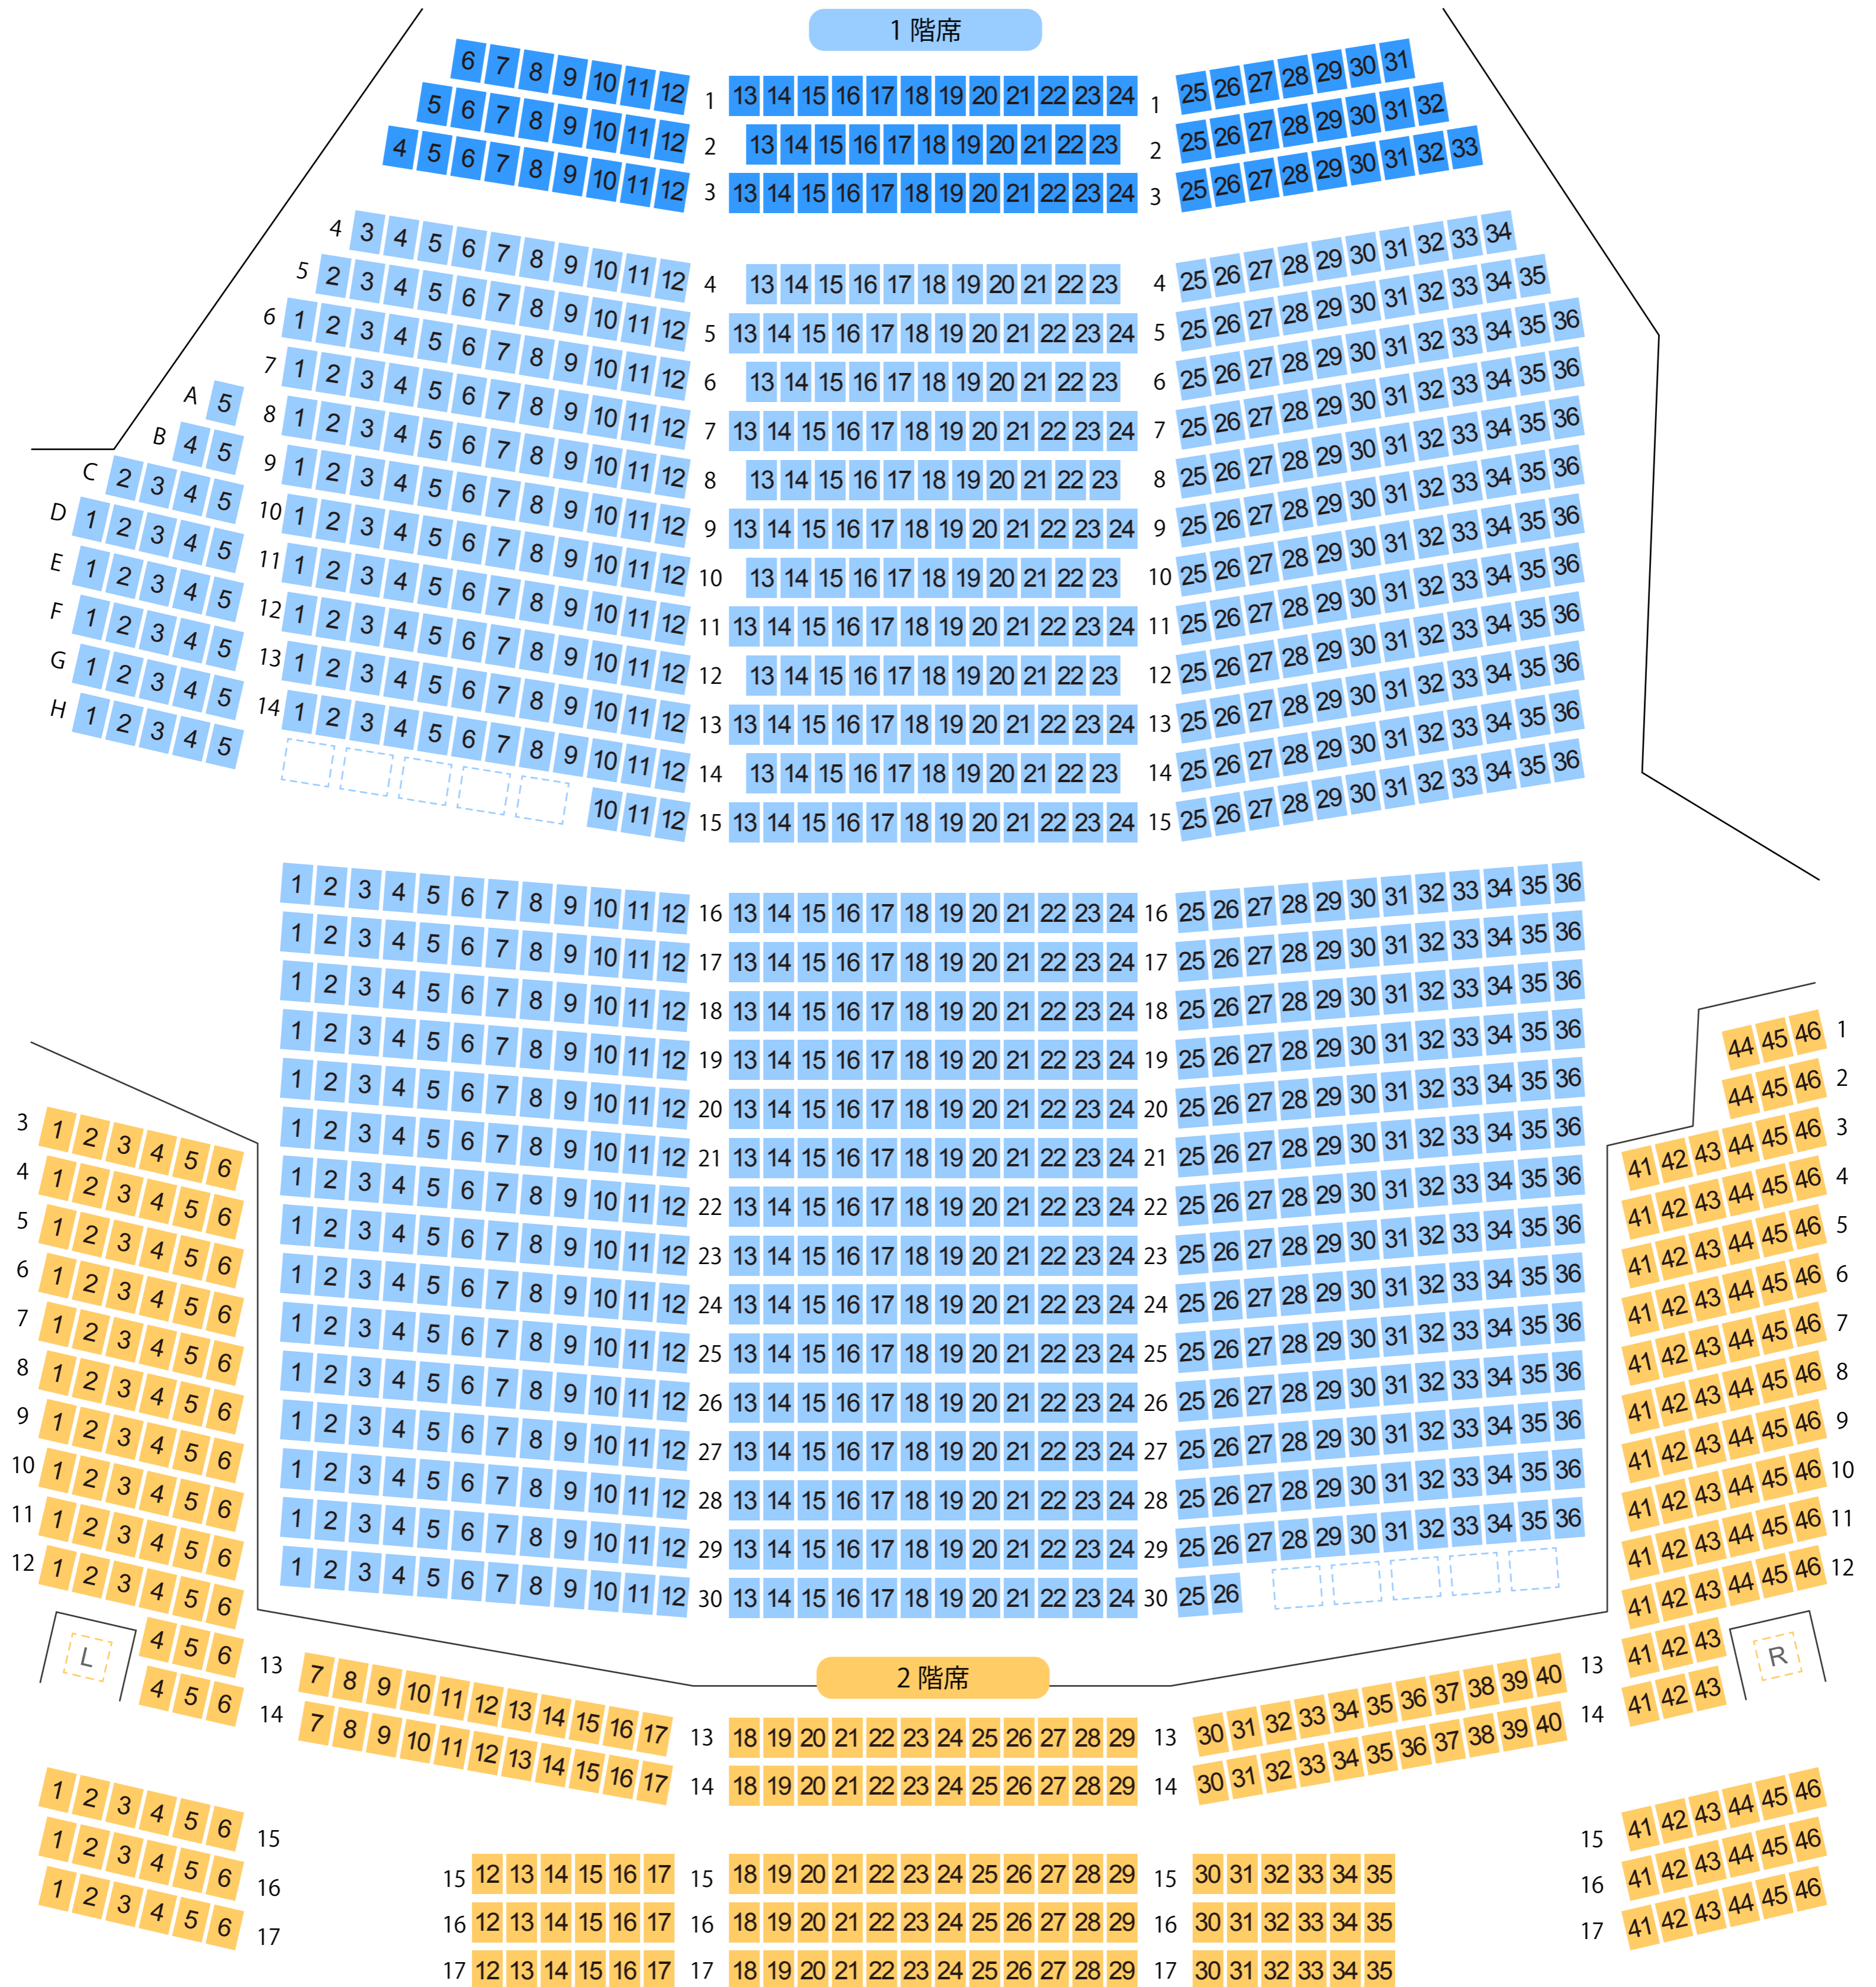

吹田市文化会館メシアター

大ホール座席表

最大収容 1,382席

 吹田駅から
徒歩約3分

20200901