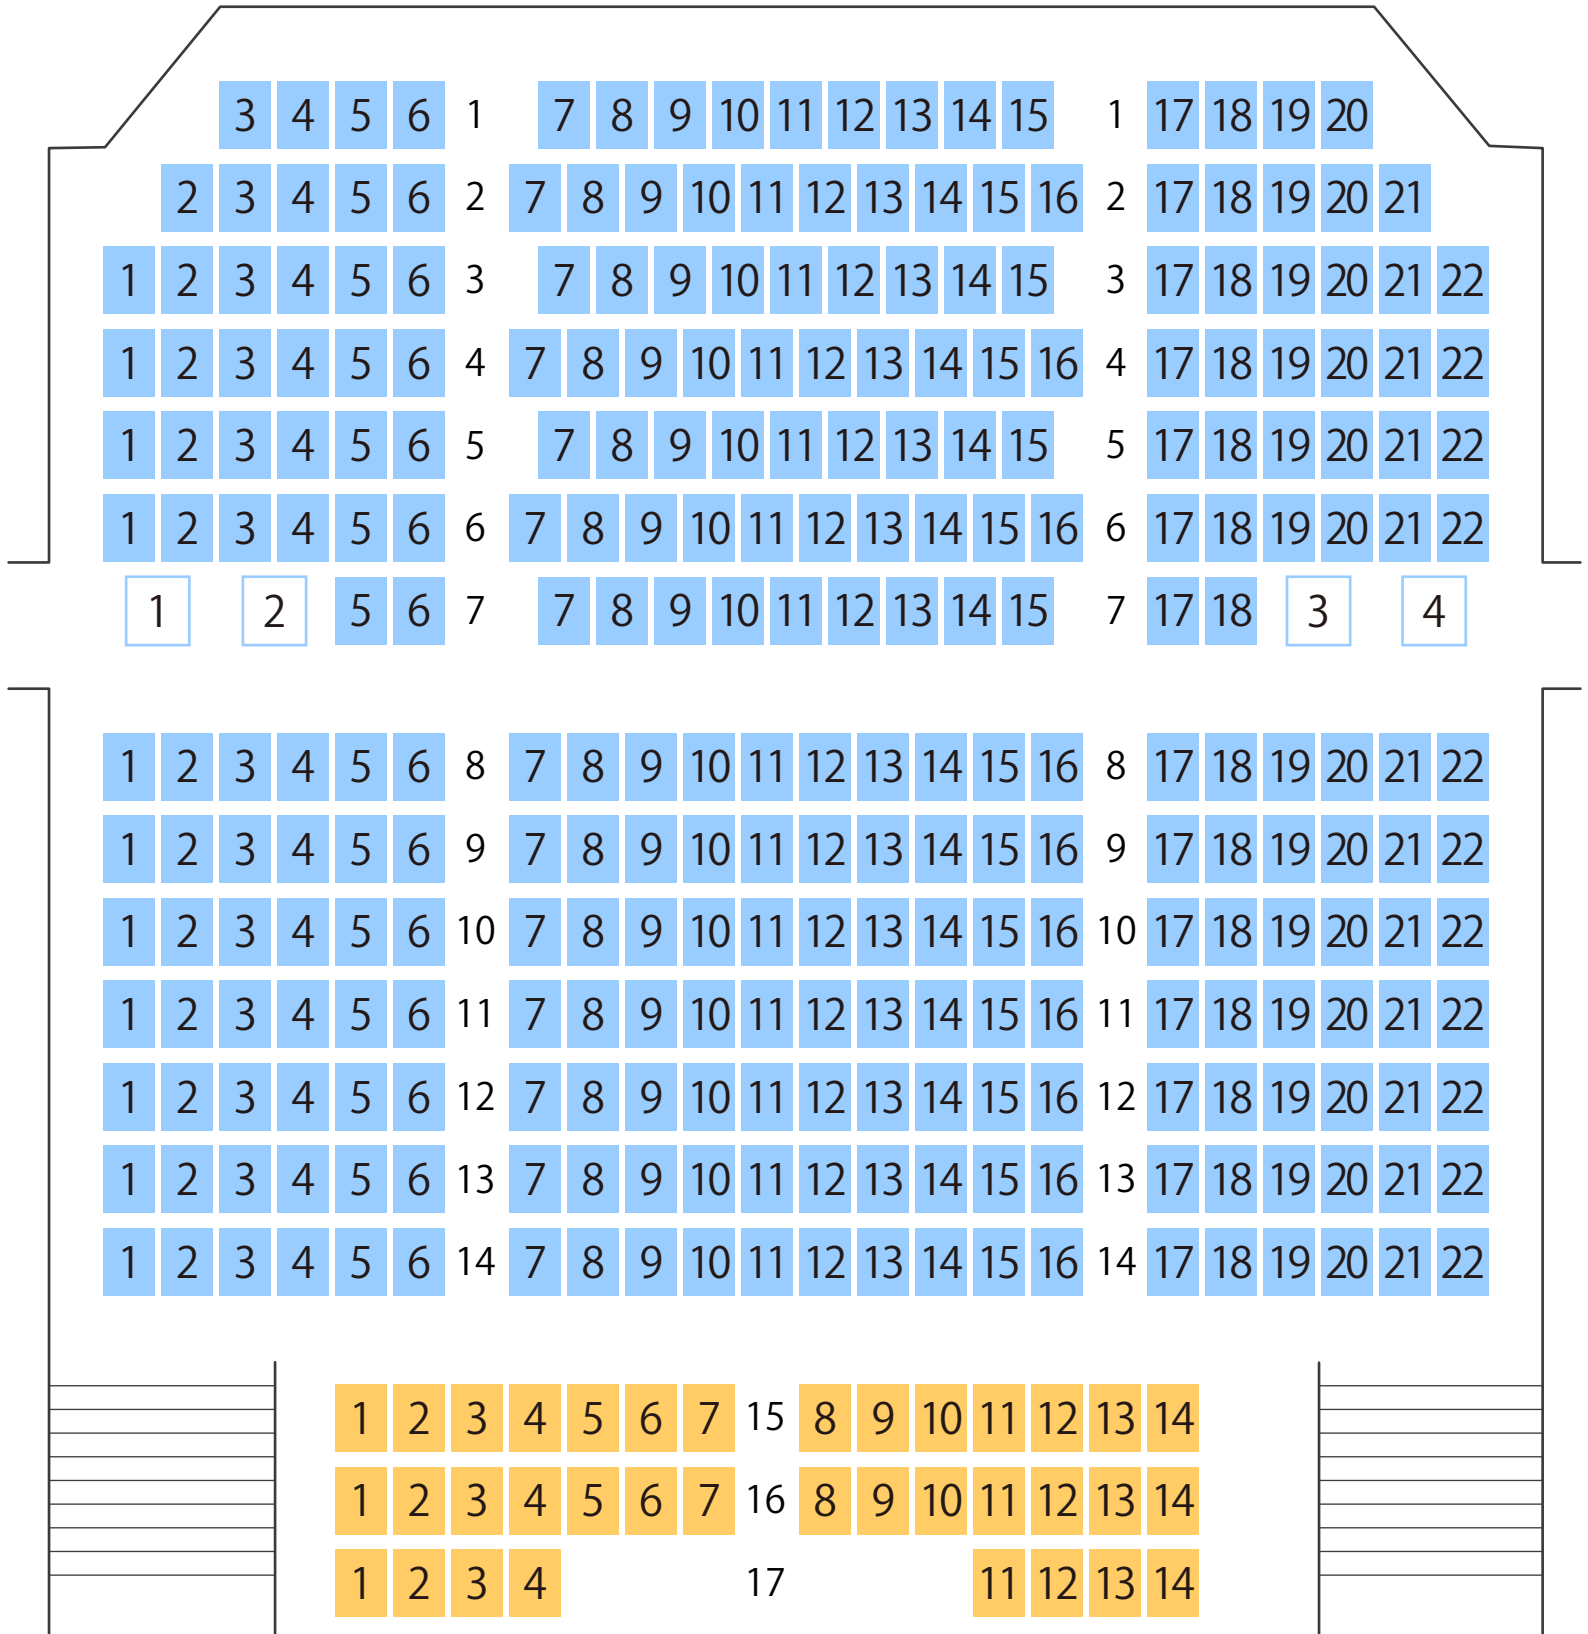

ロゼシアター 富士市文化会館

小ホール座席表

最大収容 **326**席

STAGE

駐車場

ファミレス

カフェ

コンビニ

ホテル