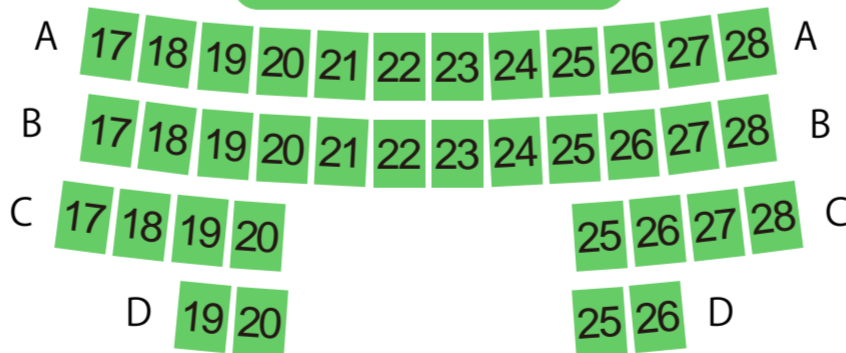

世田谷パブリックシアター

劇場 座席表

最大収容 **600**席

1階席

2階席

3階席

駐車場 ファミレス カフェ コンビニ ホテル