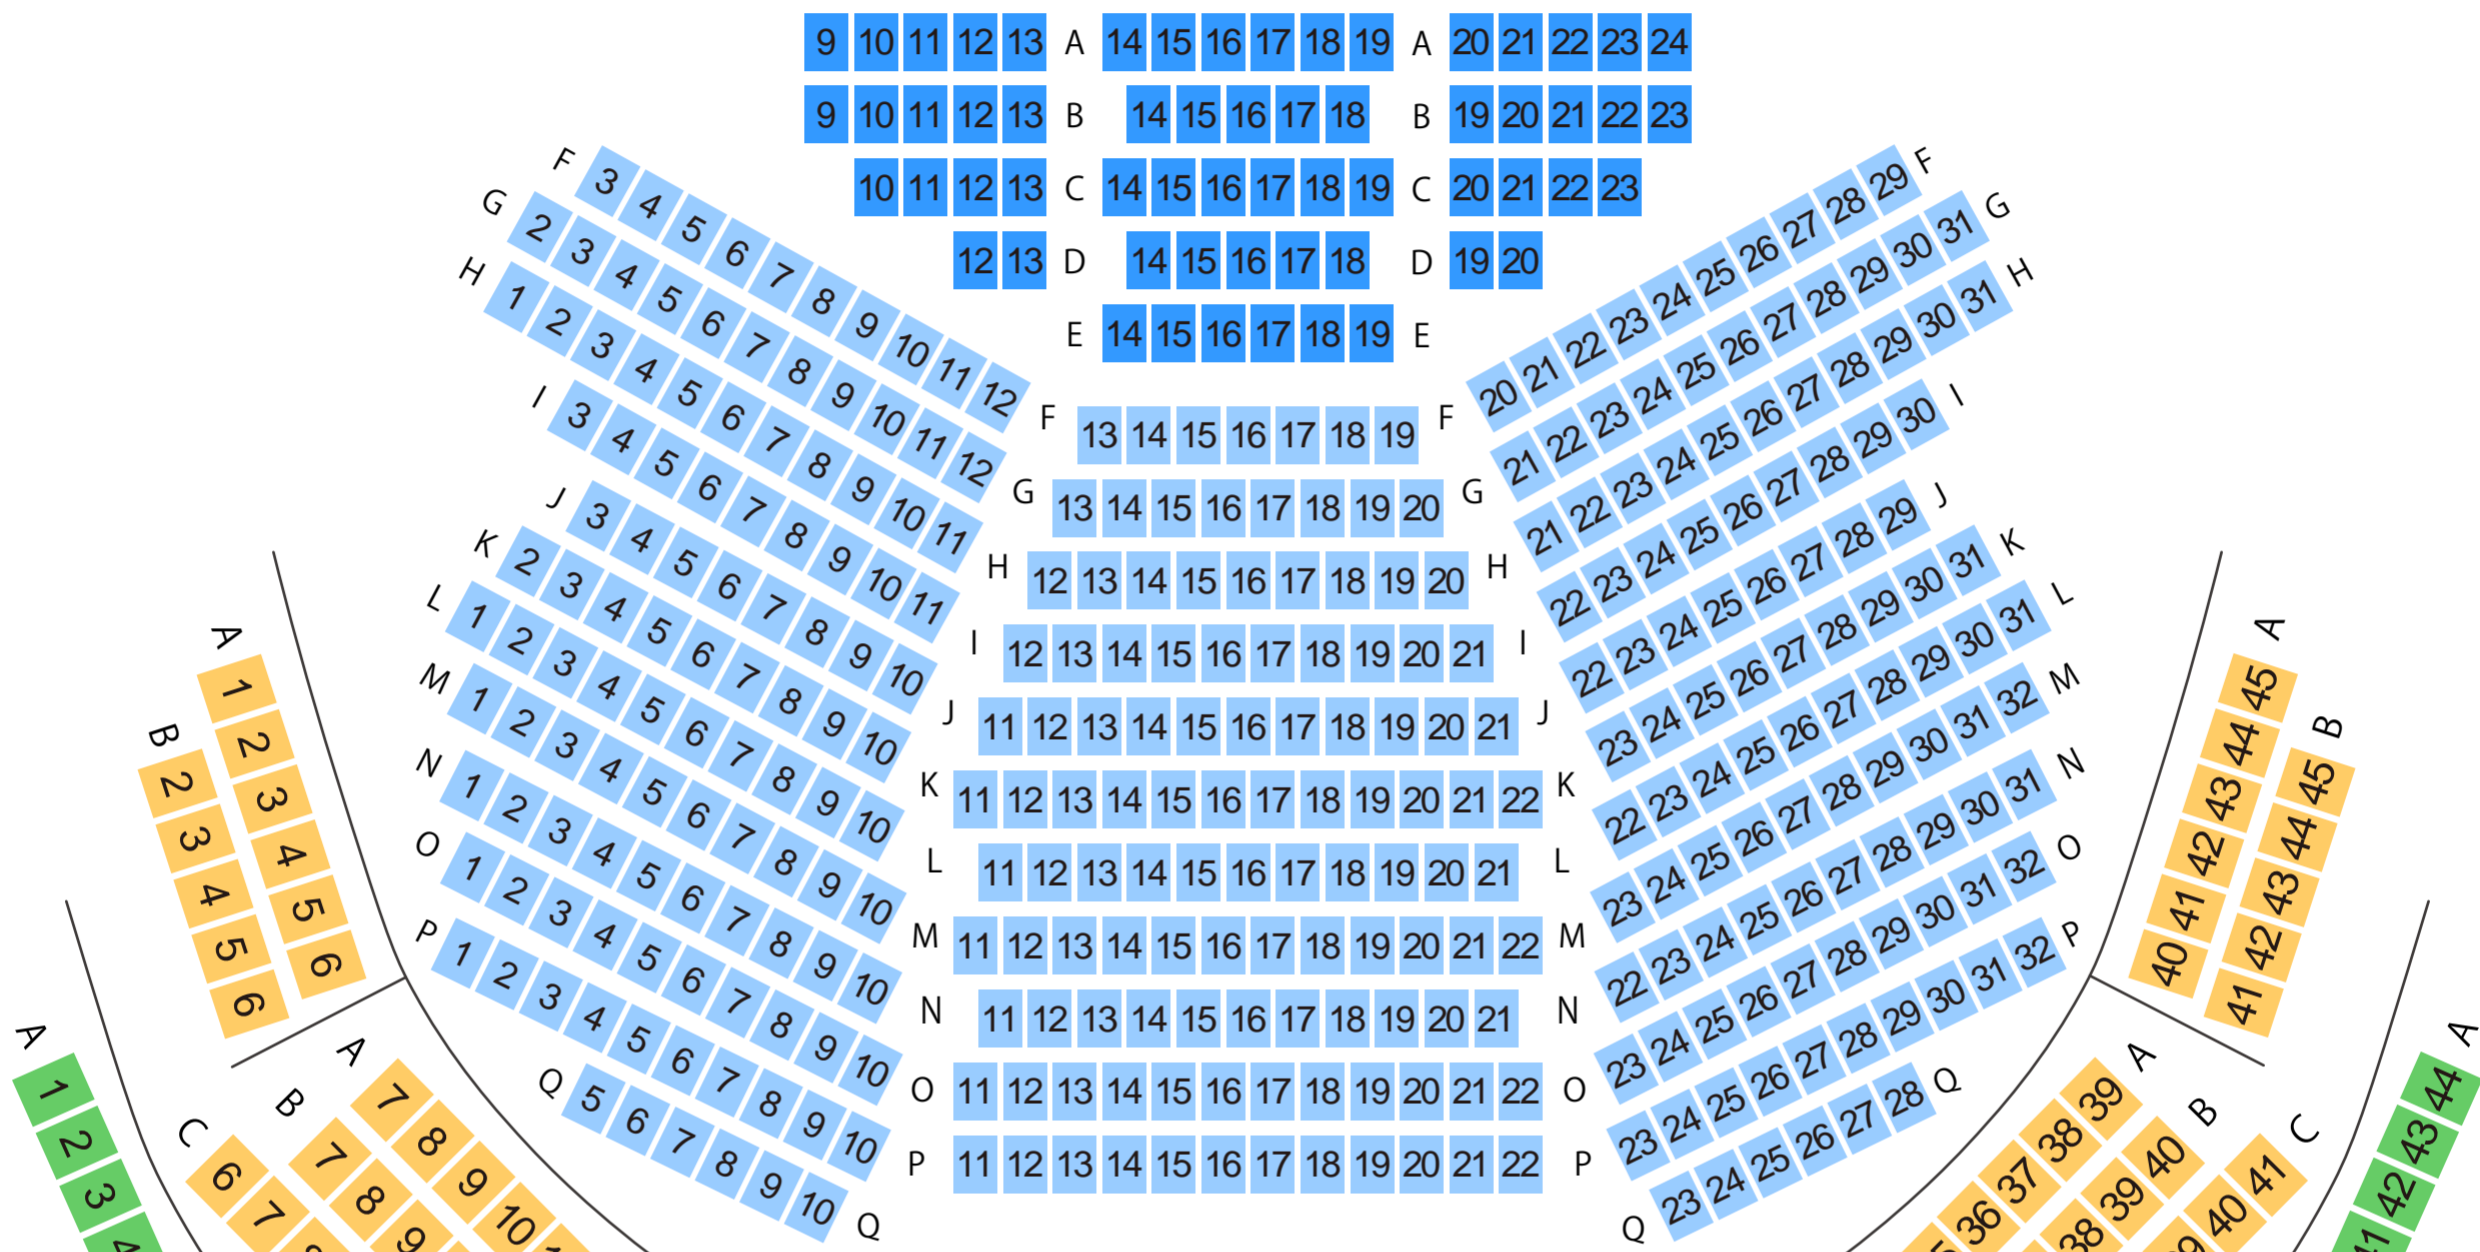

世田谷パブリックシアター

劇場 座席表

最大収容 **600**席

1階席

2階席

3階席

駐車場 ファミレス カフェ コンビニ ホテル