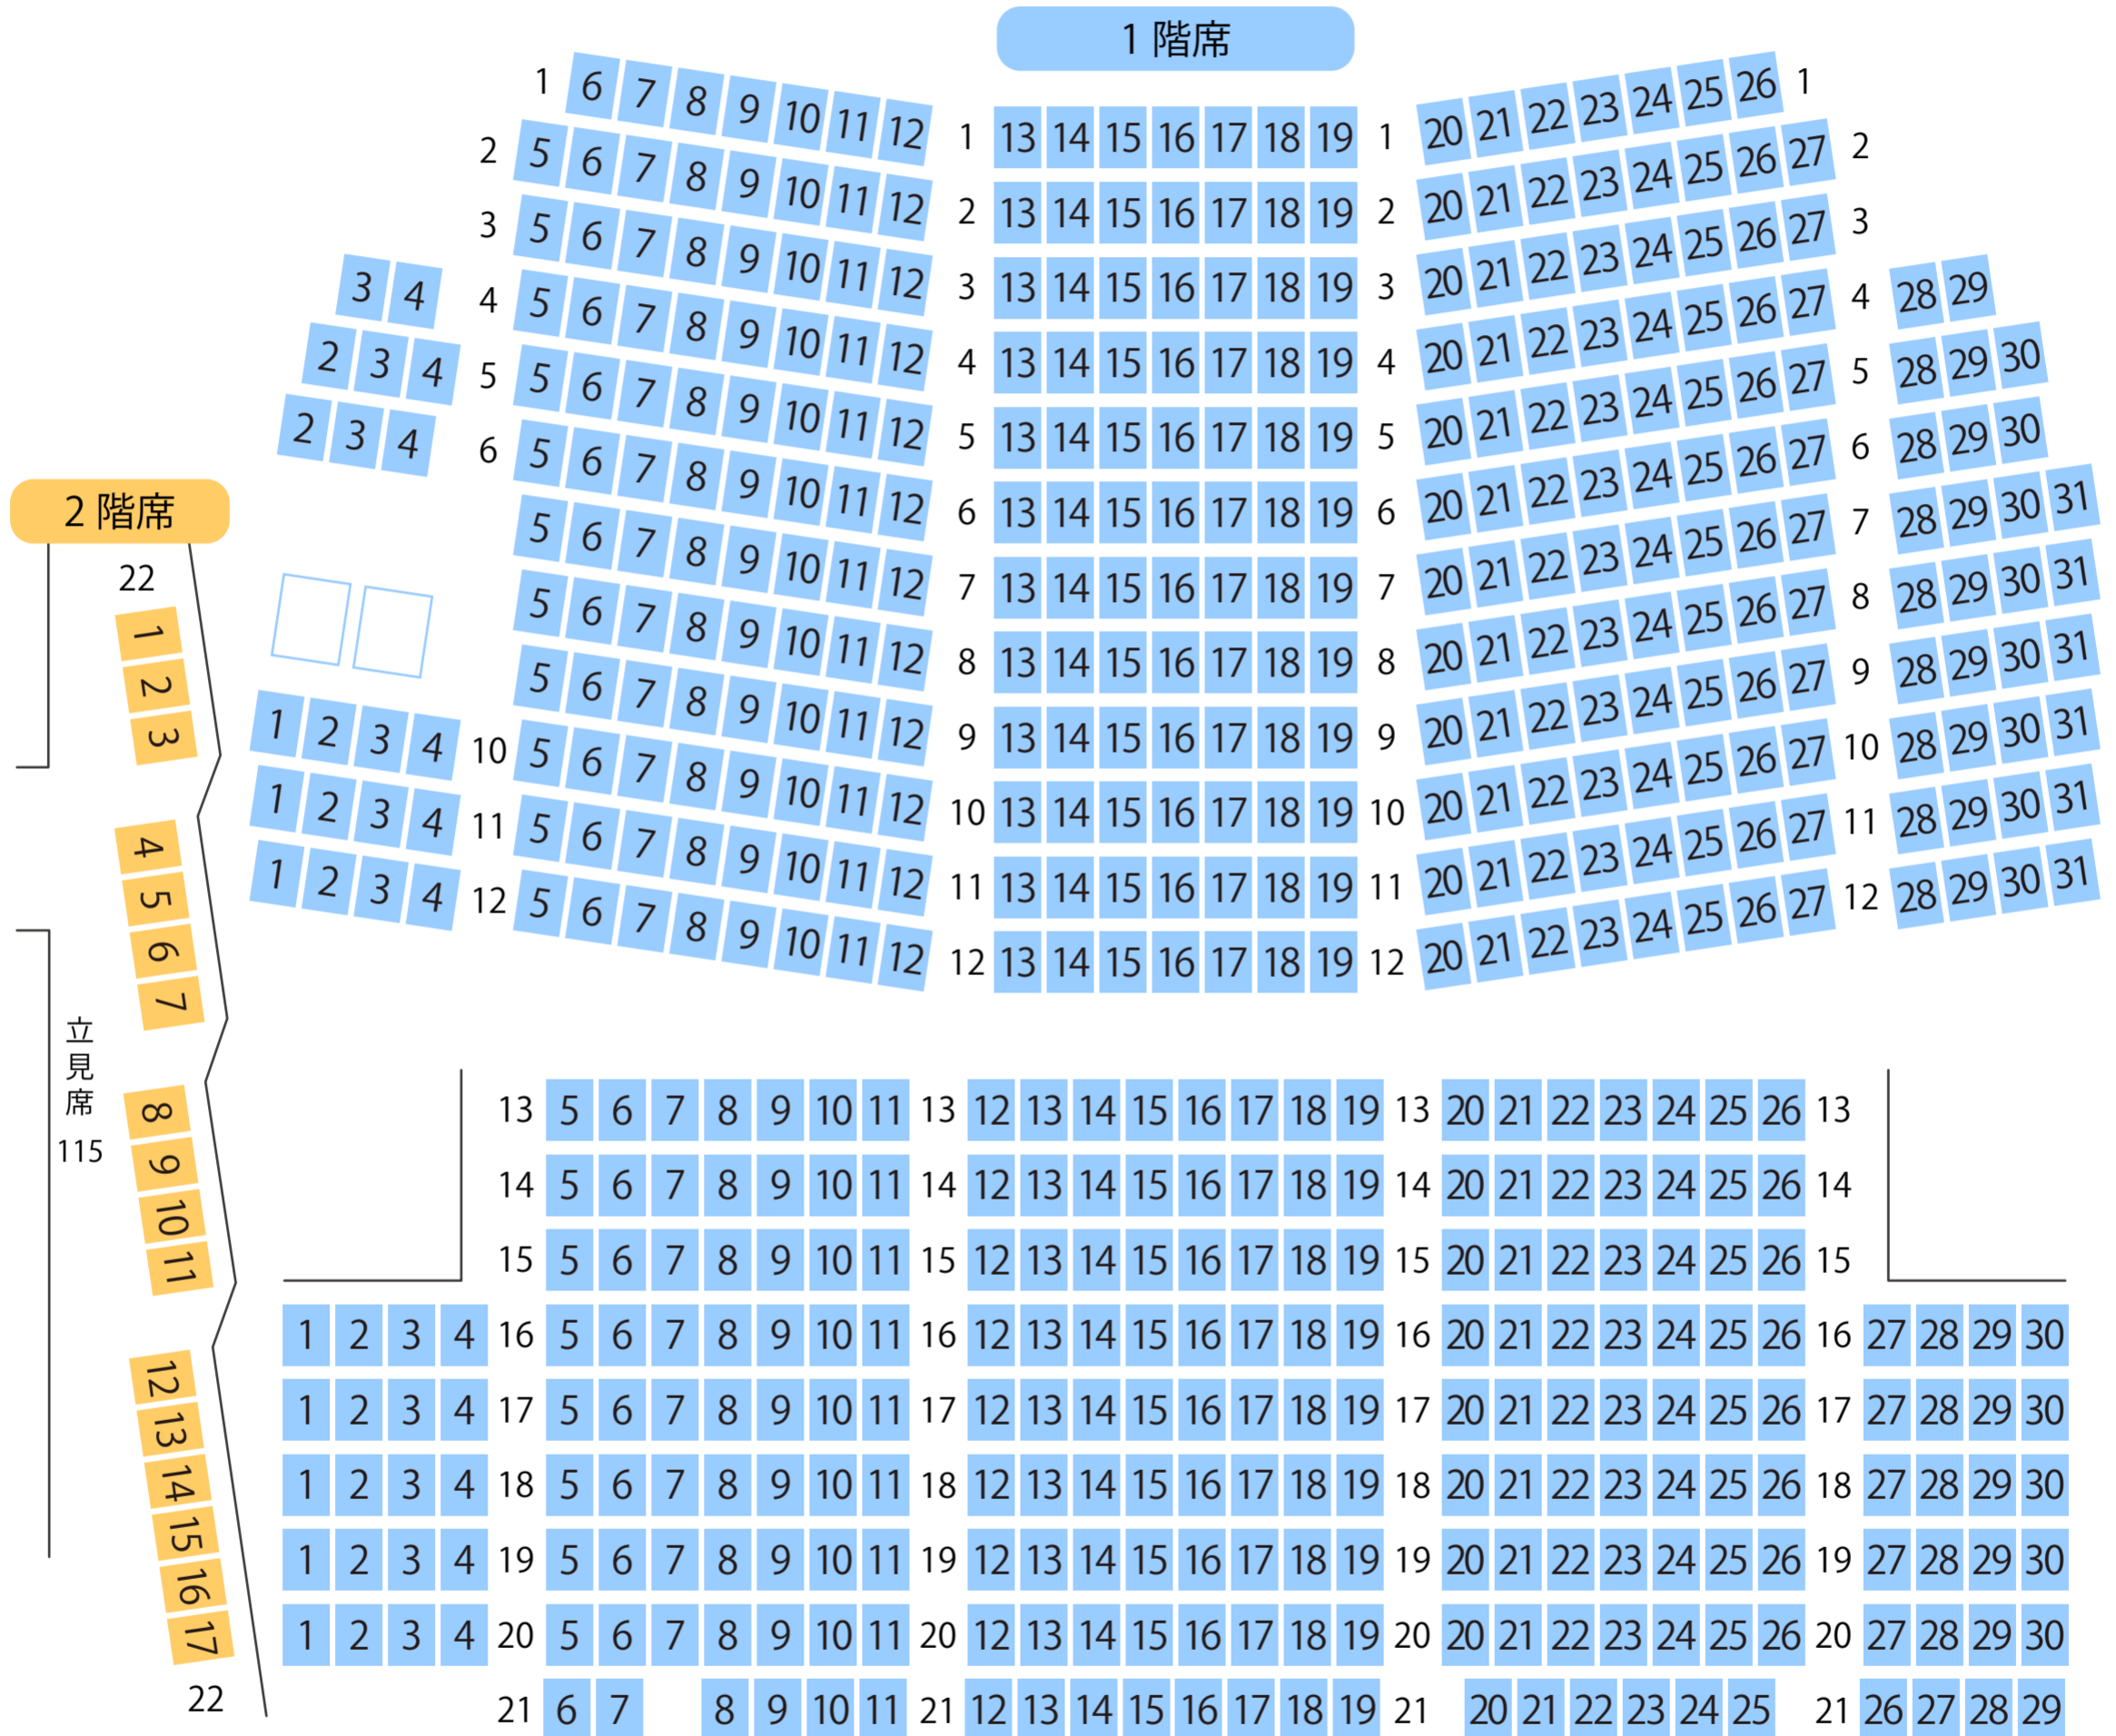

松山市民会館

中ホール座席表

最大収容 **583**席

南堀端駅から
徒歩約3分

駐車場

ファミレス

カフェ

コンビニ

ホテル