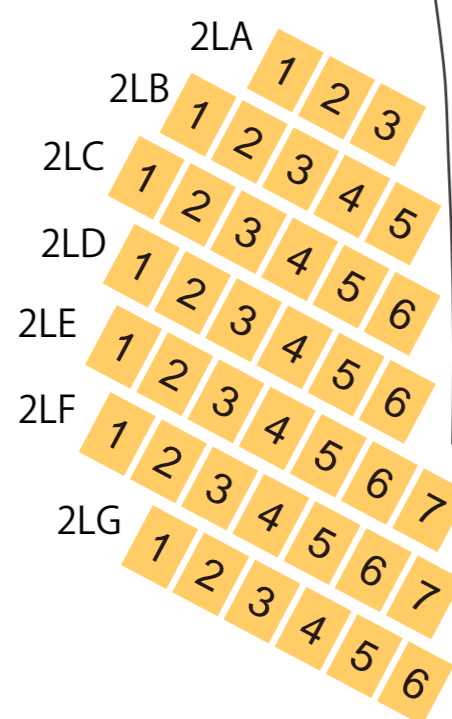

黒部市国際文化センター

コラーレ

カーターホール座席表

最大収容 **886**席

1階席

1	2	3	4	5	6	A	8	9	10	11	12	13	14	15	16	17	18	19	20	21	22	23	A	26	27	28	29	30	31
1	2	3	4	5	6	B	8	9	10	11	12	13	14	15	16	17	18	19	20	21	22	23	B	26	27	28	29	30	31
1	2	3	4	5	6	C	8	9	10	11	12	13	14	15	16	17	18	19	20	21	22	23	C	26	27	28	29	30	31
1	2	3	4	5	6	D	8	9	10	11	12	13	14	15	16	17	18	19	20	21	22	23	D	26	27	28	29	30	31
1	2	3	4	5	6	E	8	9	10	11	12	13	14	15	16	17	18	19	20	21	22	23	E	26	27	28	29	30	31
1	2	3	4	5	6	F	8	9	10	11	12	13	14	15	16	17	18	19	20	21	22	23	F	26	27	28	29	30	31
1	2	3	4	5	6	G	8	9	10	11	12	13	14	15	16	17	18	19	20	21	22	23	G	26	27	28	29	30	31
1	2	3	4	5	6	H	8	9	10	11	12	13	14	15	16	17	18	19	20	21	22	23	H	26	27	28	29	30	31
1	2	3	4	5	6	I	8	9	10	11	12	13	14	15	16	17	18	19	20	21	22	23	I	26	27	28	29	30	31
1	2	3	4	5	6	J	8	9	10	11	12	13	14	15	16	17	18	19	20	21	22	23	J	26	27	28	29	30	31
1	2	3	4	5	6	K	8	9	10	11	12	13	14	15	16	17	18	19	20	21	22	23	K	26	27	28	29	30	31
1	2	3	4	5	6	L	8	9	10	11	12	13	14	15	16	17	18	19	20	21	22	23	L	26	27	28	29	30	31
1	2	3	4	5	6	M	8	9	10	11	12	13	14	15	16	17	18	19	20	21	22	23	M	26	27	28	29	30	31

2階ウイング席