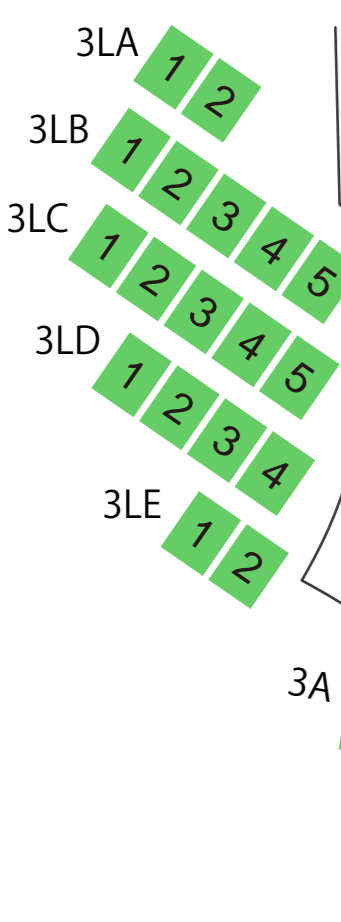

# コラーレ

カーターホール座席表

最大収容 **886**席

## 1階席

1	2	3	4	5	6	A	8	9	10	11	12	13	14	15	16	17	18	19	20	21	22	23	A	26	27	28	29	30	31
1	2	3	4	5	6	B	8	9	10	11	12	13	14	15	16	17	18	19	20	21	22	23	B	26	27	28	29	30	31
1	2	3	4	5	6	C	8	9	10	11	12	13	14	15	16	17	18	19	20	21	22	23	C	26	27	28	29	30	31
1	2	3	4	5	6	D	8	9	10	11	12	13	14	15	16	17	18	19	20	21	22	23	D	26	27	28	29	30	31
1	2	3	4	5	6	E	8	9	10	11	12	13	14	15	16	17	18	19	20	21	22	23	E	26	27	28	29	30	31
1	2	3	4	5	6	F	8	9	10	11	12	13	14	15	16	17	18	19	20	21	22	23	F	26	27	28	29	30	31
1	2	3	4	5	6	G	8	9	10	11	12	13	14	15	16	17	18	19	20	21	22	23	G	26	27	28	29	30	31
1	2	3	4	5	6	H	8	9	10	11	12	13	14	15	16	17	18	19	20	21	22	23	H	26	27	28	29	30	31
1	2	3	4	5	6	I	8	9	10	11	12	13	14	15	16	17	18	19	20	21	22	23	I	26	27	28	29	30	31
1	2	3	4	5	6	J	8	9	10	11	12	13	14	15	16	17	18	19	20	21	22	23	J	26	27	28	29	30	31
1	2	3	4	5	6	K	8	9	10	11	12	13	14	15	16	17	18	19	20	21	22	23	K	26	27	28	29	30	31
1	2	3	4	5	6	L	8	9	10	11	12	13	14	15	16	17	18	19	20	21	22	23	L	26	27	28	29	30	31
1	2	3	4	5	6	M	8	9	10	11	12	13	14	15	16	17	18	19	20	21	22	23	M	26	27	28	29	30	31

## 2階センター席