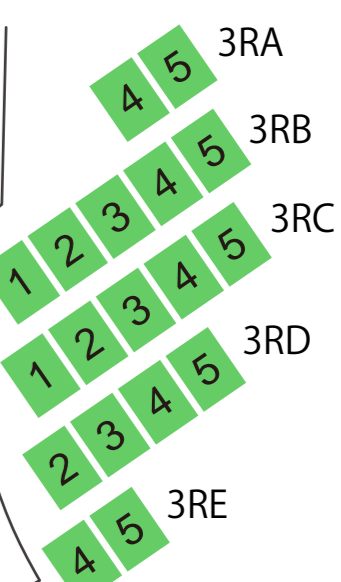

# コラーレ

カーターホール座席表

最大収容 **886**席

## 1階席

1	2	3	4	5	6	A	8	9	10	11	12	13	14	15	16	17	18	19	20	21	22	23	A	26	27	28	29	30	31
1	2	3	4	5	6	B	8	9	10	11	12	13	14	15	16	17	18	19	20	21	22	23	B	26	27	28	29	30	31
1	2	3	4	5	6	C	8	9	10	11	12	13	14	15	16	17	18	19	20	21	22	23	C	26	27	28	29	30	31
1	2	3	4	5	6	D	8	9	10	11	12	13	14	15	16	17	18	19	20	21	22	23	D	26	27	28	29	30	31
1	2	3	4	5	6	E	8	9	10	11	12	13	14	15	16	17	18	19	20	21	22	23	E	26	27	28	29	30	31
1	2	3	4	5	6	F	8	9	10	11	12	13	14	15	16	17	18	19	20	21	22	23	F	26	27	28	29	30	31
1	2	3	4	5	6	G	8	9	10	11	12	13	14	15	16	17	18	19	20	21	22	23	G	26	27	28	29	30	31
1	2	3	4	5	6	H	8	9	10	11	12	13	14	15	16	17	18	19	20	21	22	23	H	26	27	28	29	30	31
1	2	3	4	5	6	I	8	9	10	11	12	13	14	15	16	17	18	19	20	21	22	23	I	26	27	28	29	30	31
1	2	3	4	5	6	J	8	9	10	11	12	13	14	15	16	17	18	19	20	21	22	23	J	26	27	28	29	30	31
1	2	3	4	5	6	K	8	9	10	11	12	13	14	15	16	17	18	19	20	21	22	23	K	26	27	28	29	30	31
1	2	3	4	5	6	L	8	9	10	11	12	13	14	15	16	17	18	19	20	21	22	23	L	26	27	28	29	30	31
1	2	3	4	5	6	M	8	9	10	11	12	13	14	15	16	17	18	19	20	21	22	23	M	26	27	28	29	30	31

## 2階ウイング席

## 2階センター席