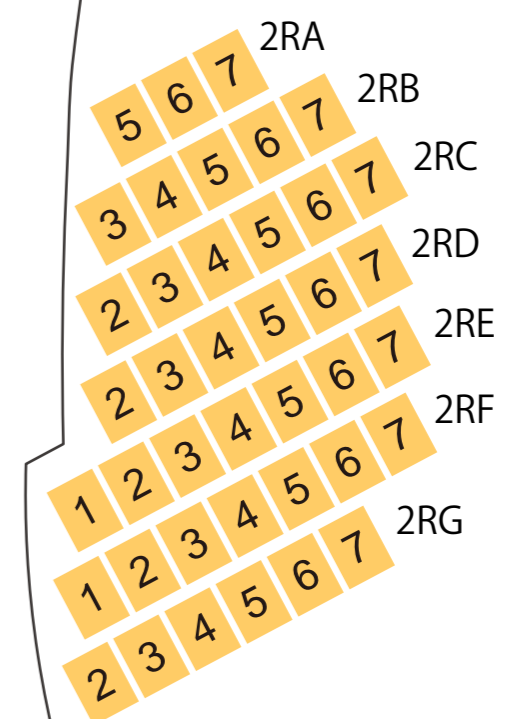

# コラーレ

カーターホール座席表

最大収容 **886**席

## 1階席

1	2	3	4	5	6	A	8	9	10	11	12	13	14	15	16	17	18	19	20	21	22	23	A	26	27	28	29	30	31
1	2	3	4	5	6	B	8	9	10	11	12	13	14	15	16	17	18	19	20	21	22	23	B	26	27	28	29	30	31
1	2	3	4	5	6	C	8	9	10	11	12	13	14	15	16	17	18	19	20	21	22	23	C	26	27	28	29	30	31
1	2	3	4	5	6	D	8	9	10	11	12	13	14	15	16	17	18	19	20	21	22	23	D	26	27	28	29	30	31
1	2	3	4	5	6	E	8	9	10	11	12	13	14	15	16	17	18	19	20	21	22	23	E	26	27	28	29	30	31
1	2	3	4	5	6	F	8	9	10	11	12	13	14	15	16	17	18	19	20	21	22	23	F	26	27	28	29	30	31
1	2	3	4	5	6	G	8	9	10	11	12	13	14	15	16	17	18	19	20	21	22	23	G	26	27	28	29	30	31
1	2	3	4	5	6	H	8	9	10	11	12	13	14	15	16	17	18	19	20	21	22	23	H	26	27	28	29	30	31
1	2	3	4	5	6	I	8	9	10	11	12	13	14	15	16	17	18	19	20	21	22	23	I	26	27	28	29	30	31
1	2	3	4	5	6	J	8	9	10	11	12	13	14	15	16	17	18	19	20	21	22	23	J	26	27	28	29	30	31
1	2	3	4	5	6	K	8	9	10	11	12	13	14	15	16	17	18	19	20	21	22	23	K	26	27	28	29	30	31
1	2	3	4	5	6	L	8	9	10	11	12	13	14	15	16	17	18	19	20	21	22	23	L	26	27	28	29	30	31
1	2	3	4	5	6	M	8	9	10	11	12	13	14	15	16	17	18	19	20	21	22	23	M	26	27	28	29	30	31

## 2階センター席