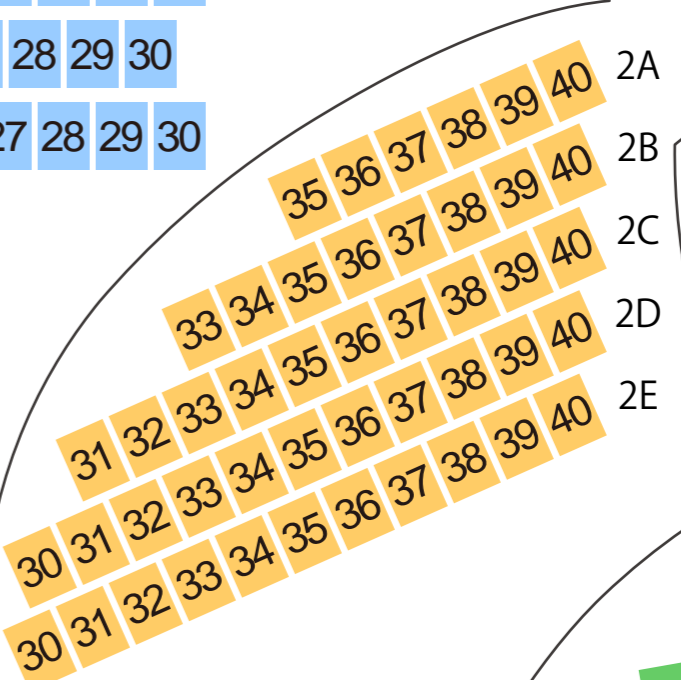

# コラーレ

カーターホール座席表

最大収容 **886**席

## 1階席

1	2	3	4	5	6	A	8	9	10	11	12	13	14	15	16	17	18	19	20	21	22	23	A	26	27	28	29	30	31
1	2	3	4	5	6	B	8	9	10	11	12	13	14	15	16	17	18	19	20	21	22	23	B	26	27	28	29	30	31
1	2	3	4	5	6	C	8	9	10	11	12	13	14	15	16	17	18	19	20	21	22	23	C	26	27	28	29	30	31
1	2	3	4	5	6	D	8	9	10	11	12	13	14	15	16	17	18	19	20	21	22	23	D	26	27	28	29	30	31
1	2	3	4	5	6	E	8	9	10	11	12	13	14	15	16	17	18	19	20	21	22	23	E	26	27	28	29	30	31
1	2	3	4	5	6	F	8	9	10	11	12	13	14	15	16	17	18	19	20	21	22	23	F	26	27	28	29	30	31
1	2	3	4	5	6	G	8	9	10	11	12	13	14	15	16	17	18	19	20	21	22	23	G	26	27	28	29	30	31
1	2	3	4	5	6	H	8	9	10	11	12	13	14	15	16	17	18	19	20	21	22	23	H	26	27	28	29	30	31
1	2	3	4	5	6	I	8	9	10	11	12	13	14	15	16	17	18	19	20	21	22	23	I	26	27	28	29	30	31
1	2	3	4	5	6	J	8	9	10	11	12	13	14	15	16	17	18	19	20	21	22	23	J	26	27	28	29	30	31
1	2	3	4	5	6	K	8	9	10	11	12	13	14	15	16	17	18	19	20	21	22	23	K	26	27	28	29	30	31
1	2	3	4	5	6	L	8	9	10	11	12	13	14	15	16	17	18	19	20	21	22	23	L	26	27	28	29	30	31
1	2	3	4	5	6	M	8	9	10	11	12	13	14	15	16	17	18	19	20	21	22	23	M	26	27	28	29	30	31

## 2階ウイング席

## 2階センター席