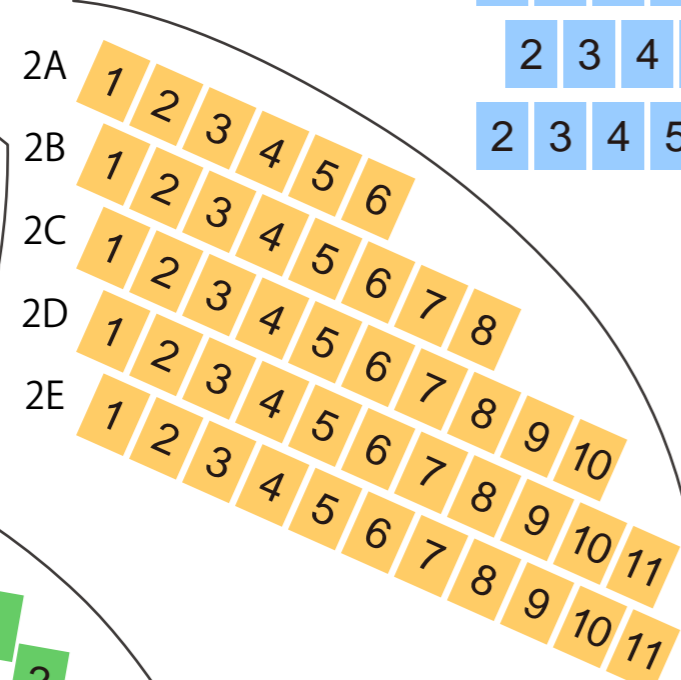

# コラーレ

カーターホール座席表

最大収容 **886**席

## 1階席

1	2	3	4	5	6	A	8	9	10	11	12	13	14	15	16	17	18	19	20	21	22	23	A	26	27	28	29	30	31
1	2	3	4	5	6	B	8	9	10	11	12	13	14	15	16	17	18	19	20	21	22	23	B	26	27	28	29	30	31
1	2	3	4	5	6	C	8	9	10	11	12	13	14	15	16	17	18	19	20	21	22	23	C	26	27	28	29	30	31
1	2	3	4	5	6	D	8	9	10	11	12	13	14	15	16	17	18	19	20	21	22	23	D	26	27	28	29	30	31
1	2	3	4	5	6	E	8	9	10	11	12	13	14	15	16	17	18	19	20	21	22	23	E	26	27	28	29	30	31
1	2	3	4	5	6	F	8	9	10	11	12	13	14	15	16	17	18	19	20	21	22	23	F	26	27	28	29	30	31
1	2	3	4	5	6	G	8	9	10	11	12	13	14	15	16	17	18	19	20	21	22	23	G	26	27	28	29	30	31
1	2	3	4	5	6	H	8	9	10	11	12	13	14	15	16	17	18	19	20	21	22	23	H	26	27	28	29	30	31
1	2	3	4	5	6	I	8	9	10	11	12	13	14	15	16	17	18	19	20	21	22	23	I	26	27	28	29	30	31
1	2	3	4	5	6	J	8	9	10	11	12	13	14	15	16	17	18	19	20	21	22	23	J	26	27	28	29	30	31
1	2	3	4	5	6	K	8	9	10	11	12	13	14	15	16	17	18	19	20	21	22	23	K	26	27	28	29	30	31
1	2	3	4	5	6	L	8	9	10	11	12	13	14	15	16	17	18	19	20	21	22	23	L	26	27	28	29	30	31
1	2	3	4	5	6	M	8	9	10	11	12	13	14	15	16	17	18	19	20	21	22	23	M	26	27	28	29	30	31

## 2階センター席