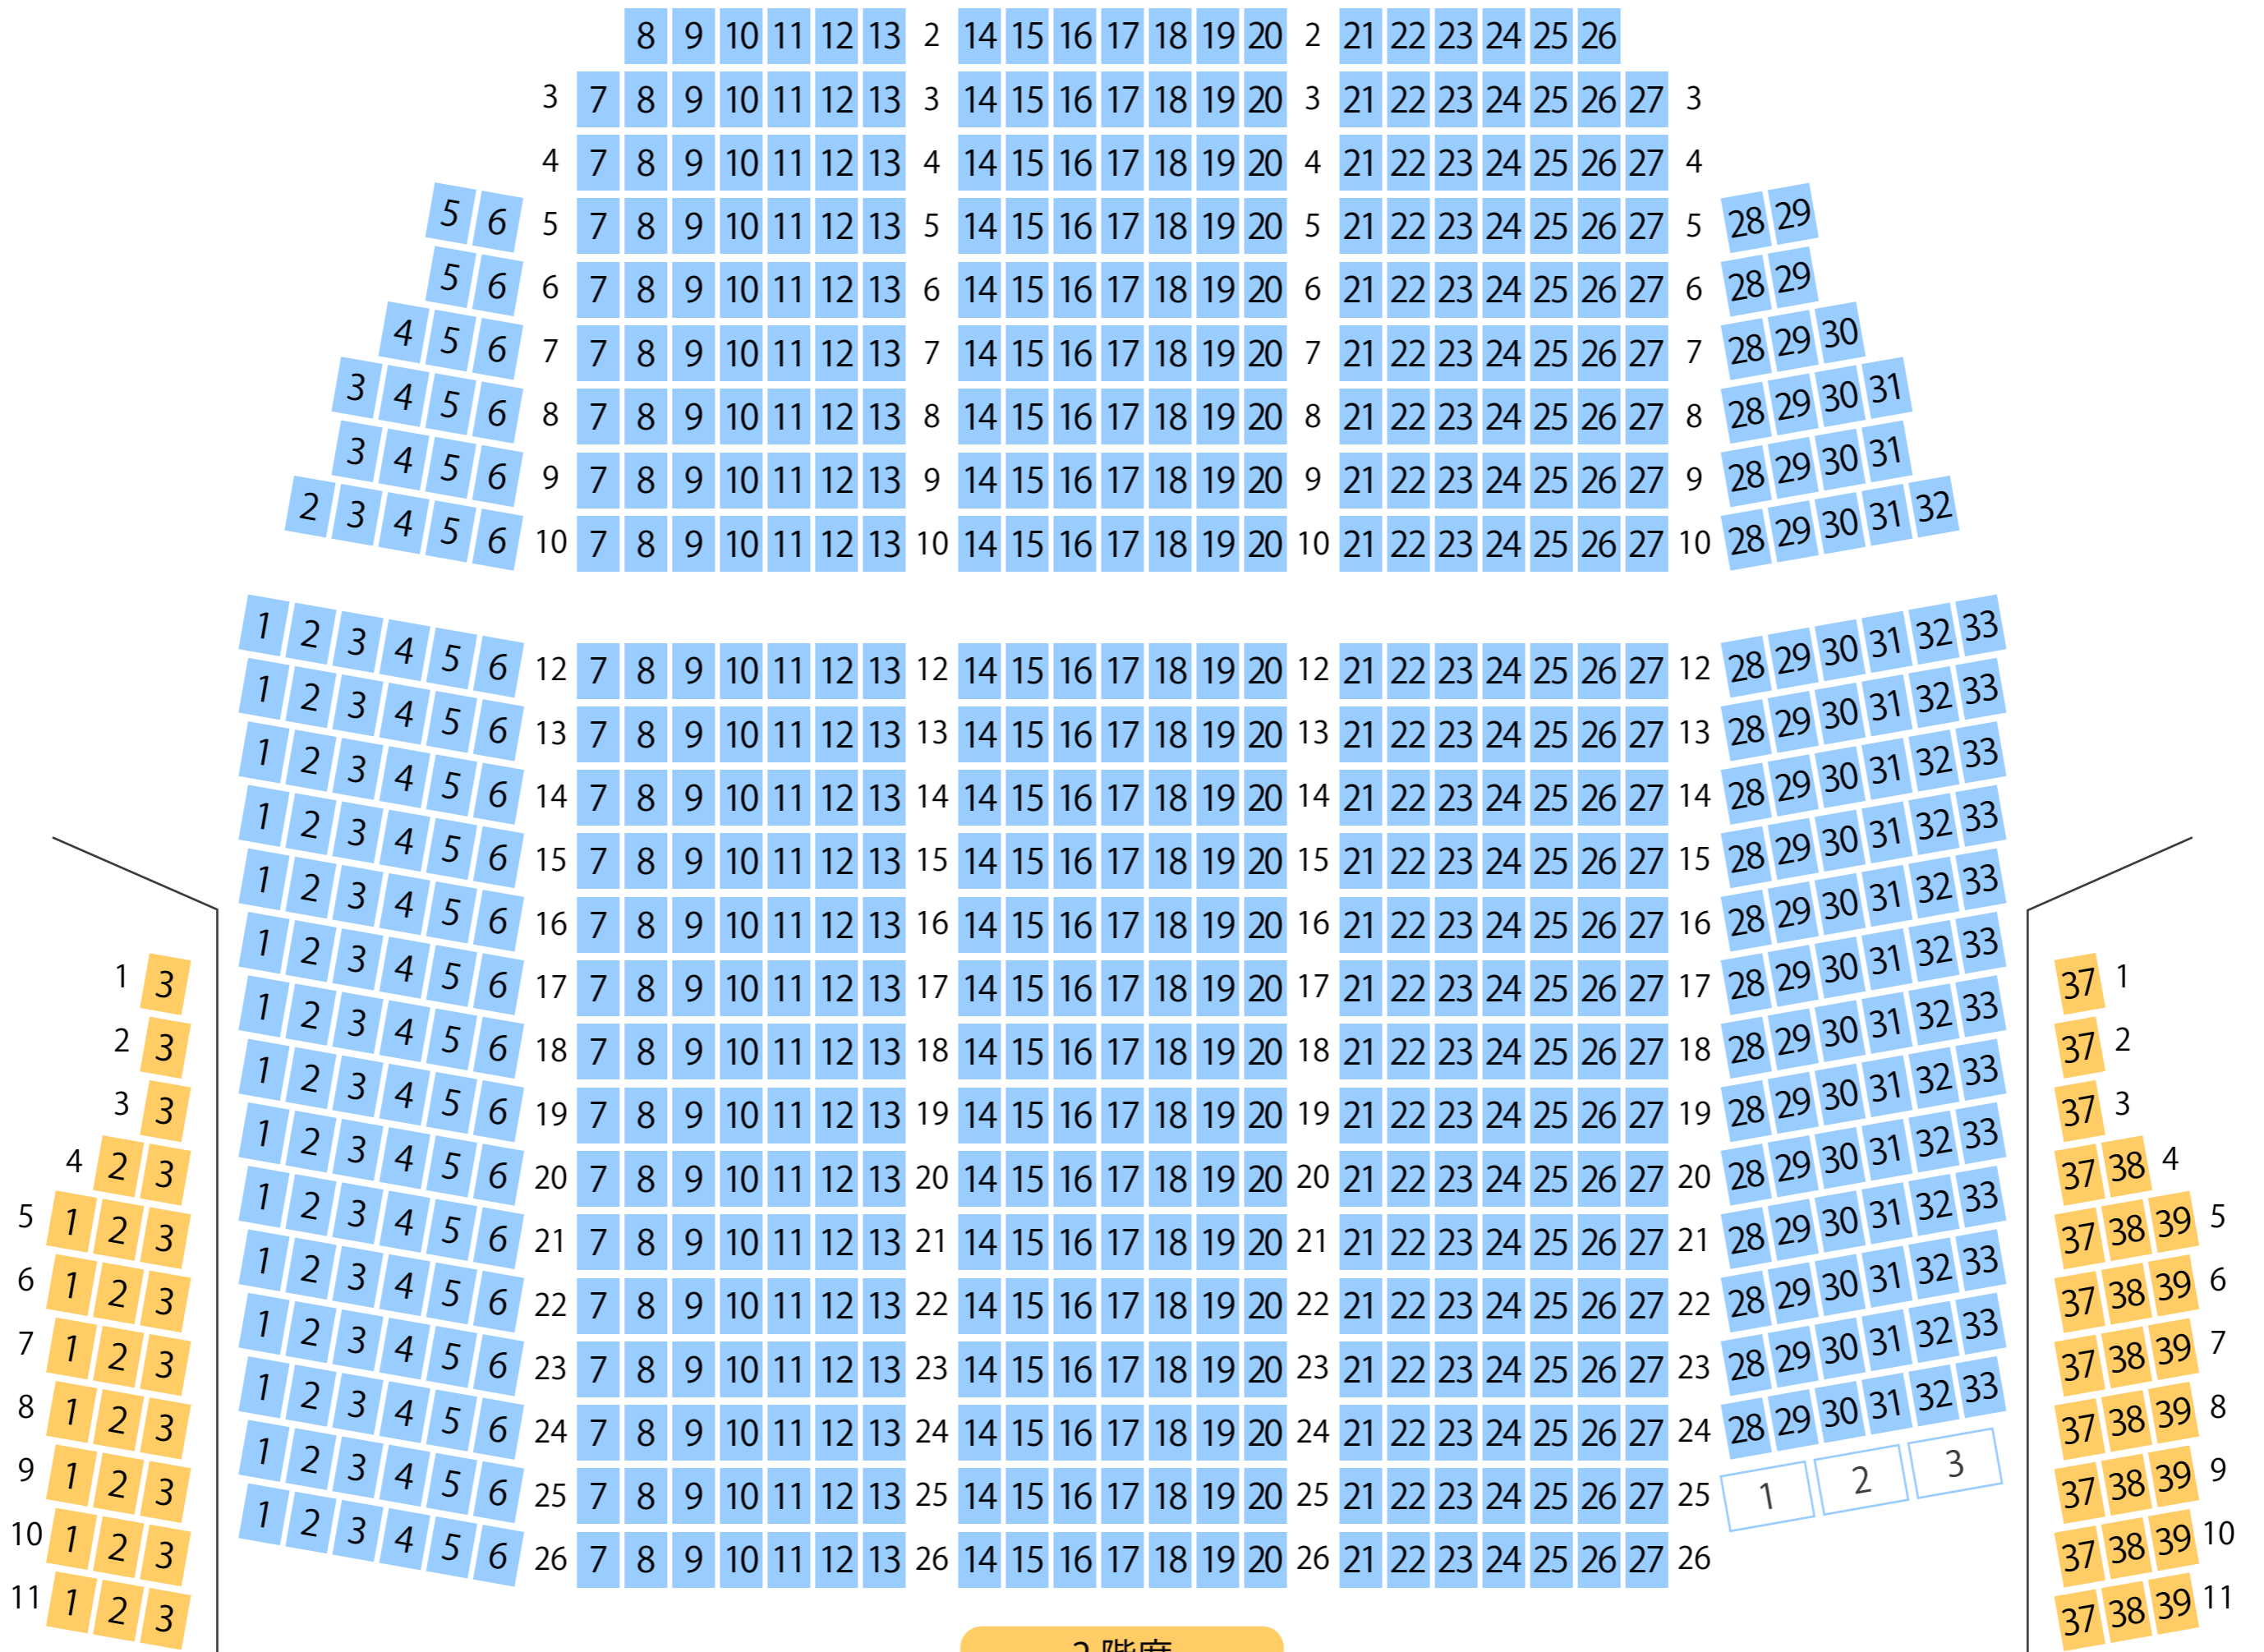

小田原市民会館

大ホール座席表

最大収容 1,098席

1階席

2階席

駐車場 ファミレス カフェ コンビニ ホテル