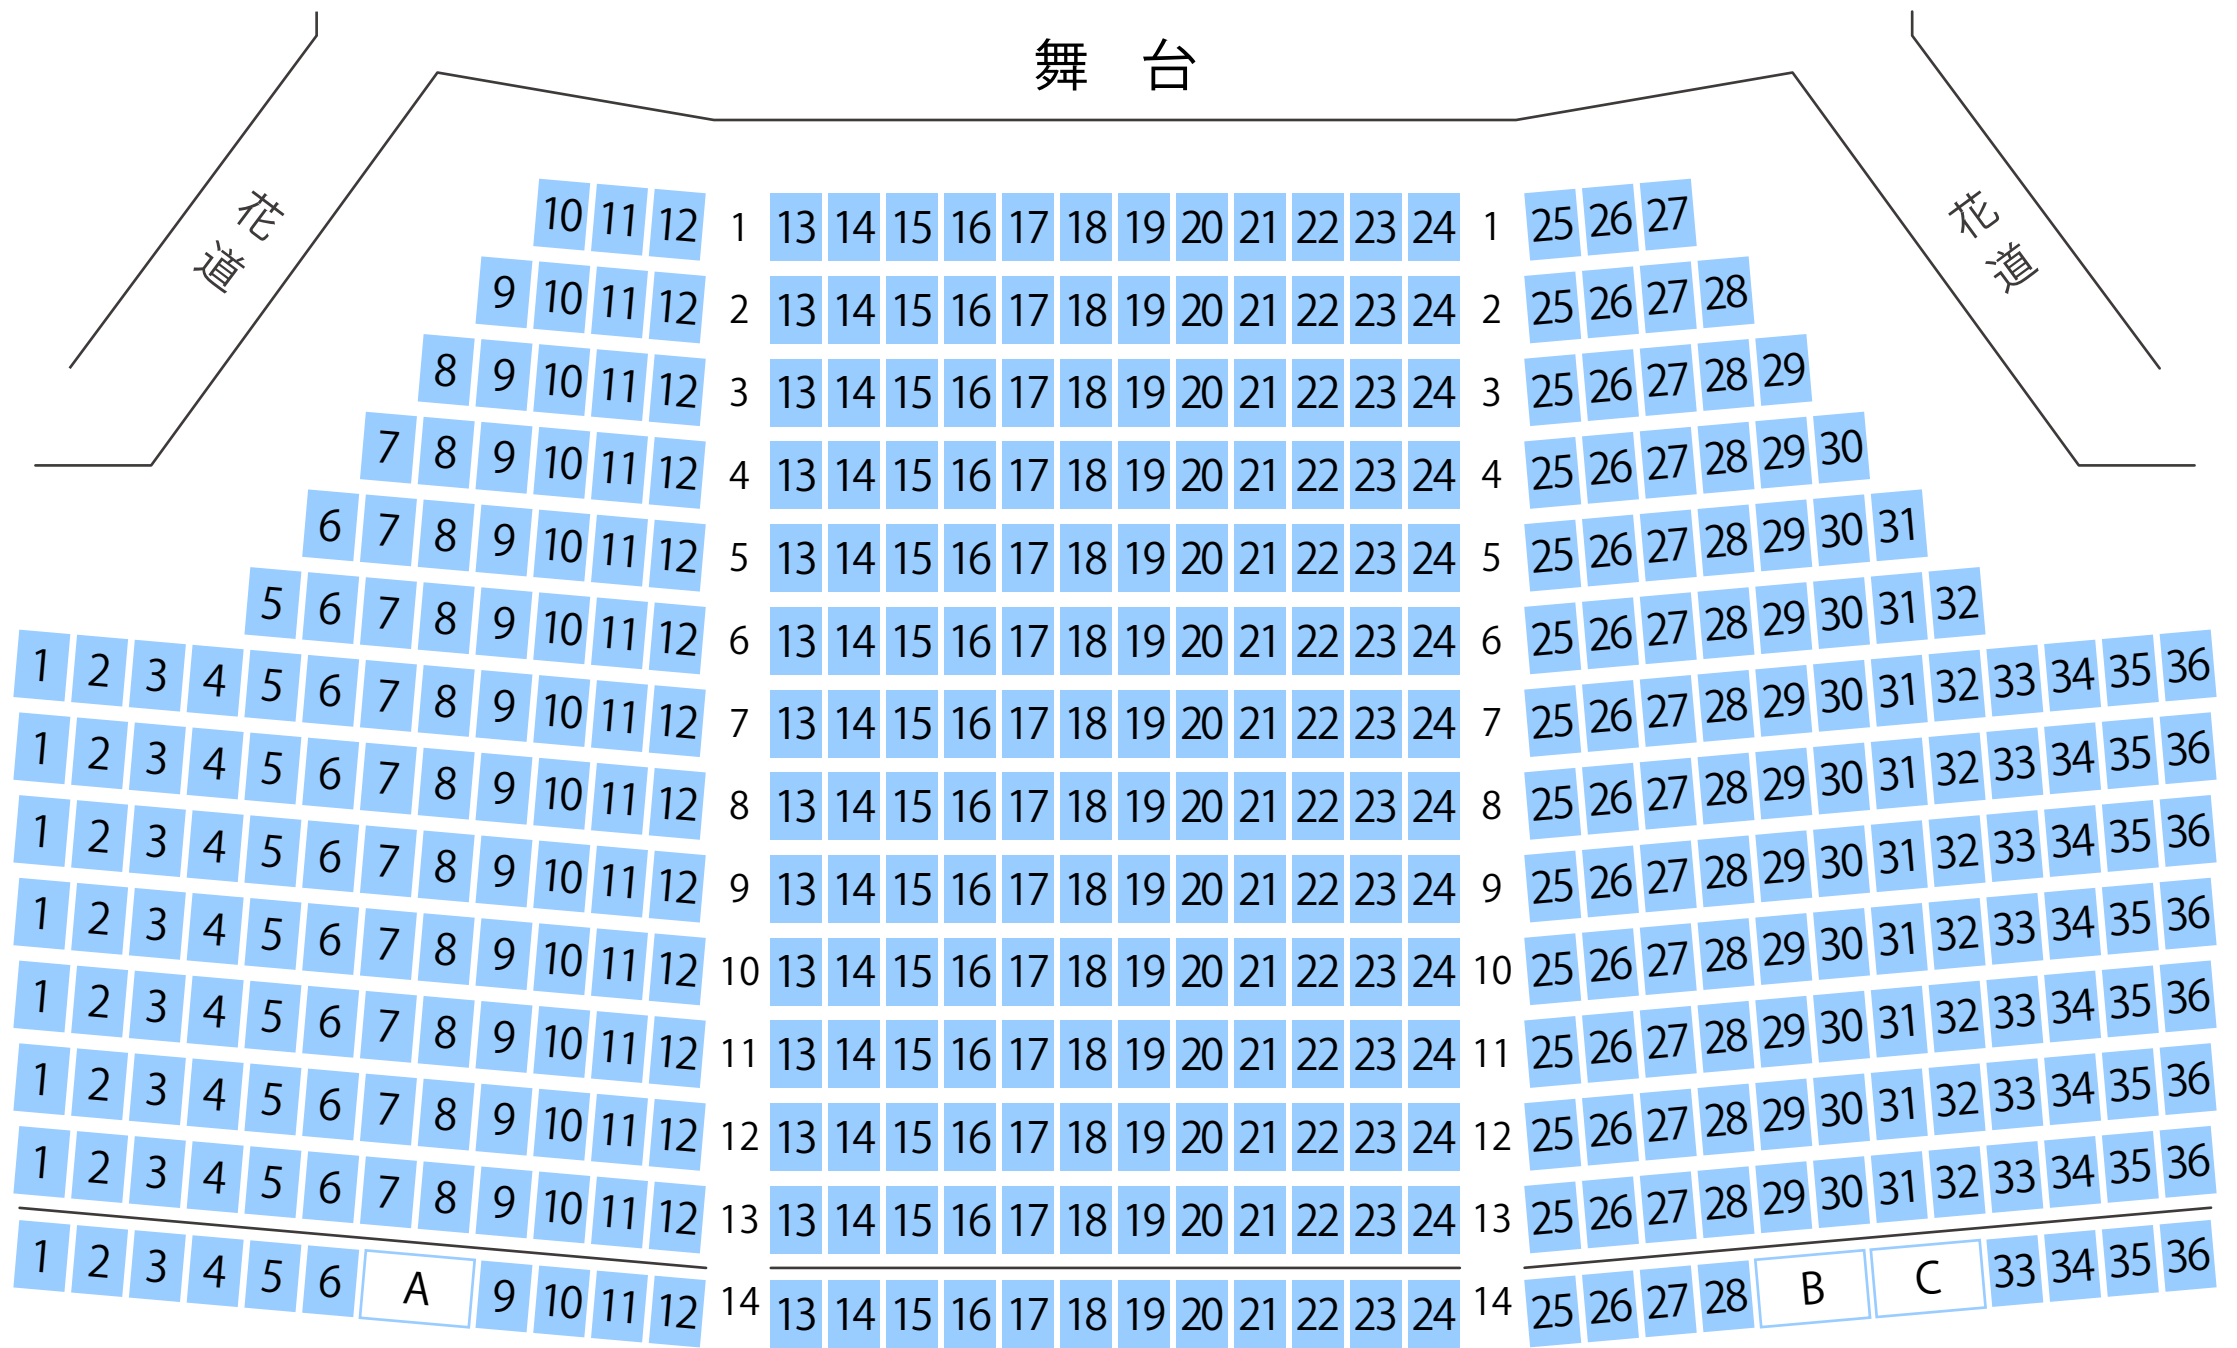

# 京都府立文化芸術会館

ホール座席表

最大収容 **419**席

 神宮丸太町駅から  
徒歩約11分

駐車場

ファミレス

カフェ

コンビニ

ホテル