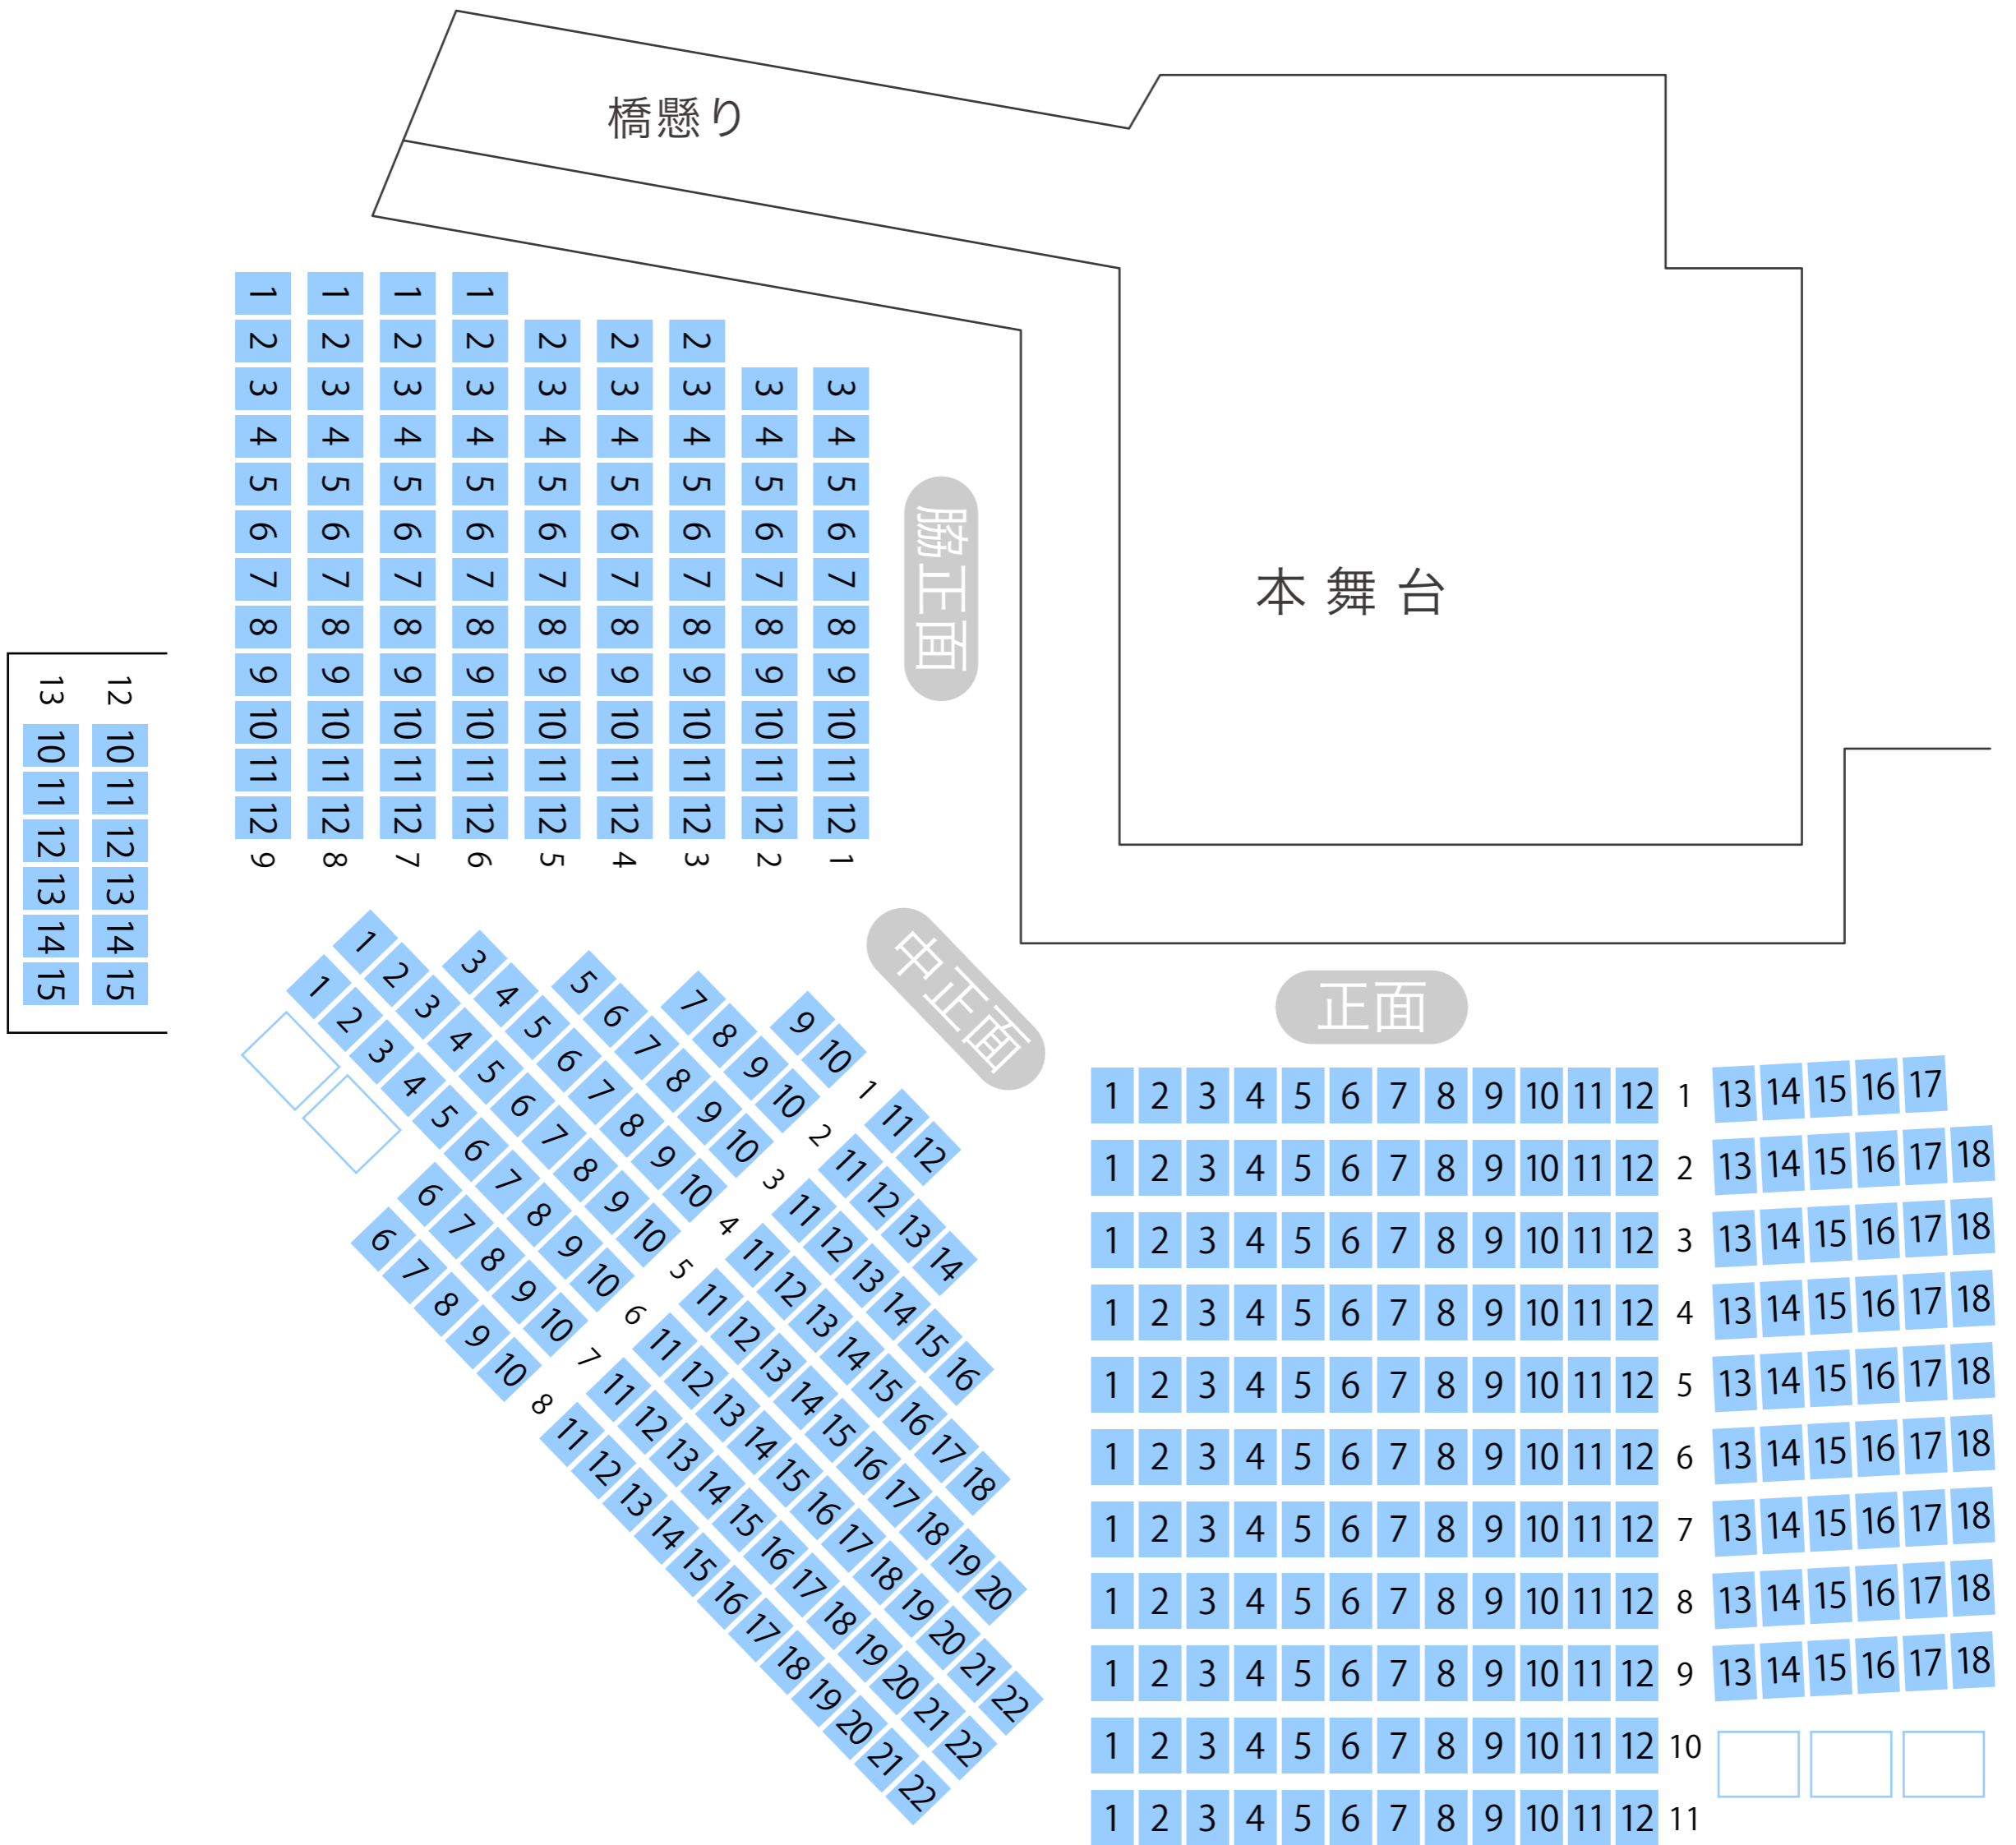

横浜能楽堂

能楽堂 座席表

最大収容 **486席**

12	10	11	12	13	14	15
13	10	11	12	13	14	15

12	1	2	3	4	5	6	7	8	9	10
13	1	2	3	4	5	6	7	8	9	10

桜木町駅から
徒歩約9分

2階席

1	2	3	1	4	5	6	7	8	9	10	11	12	13	14	15	1	16	17	18
1	2	3	2	4	5	6	7	8	9	10	11	12	13	14	2	16	17	18	
3	4	5	3	4	5	6	7	8	9	10	11	12	13	14	15	3			