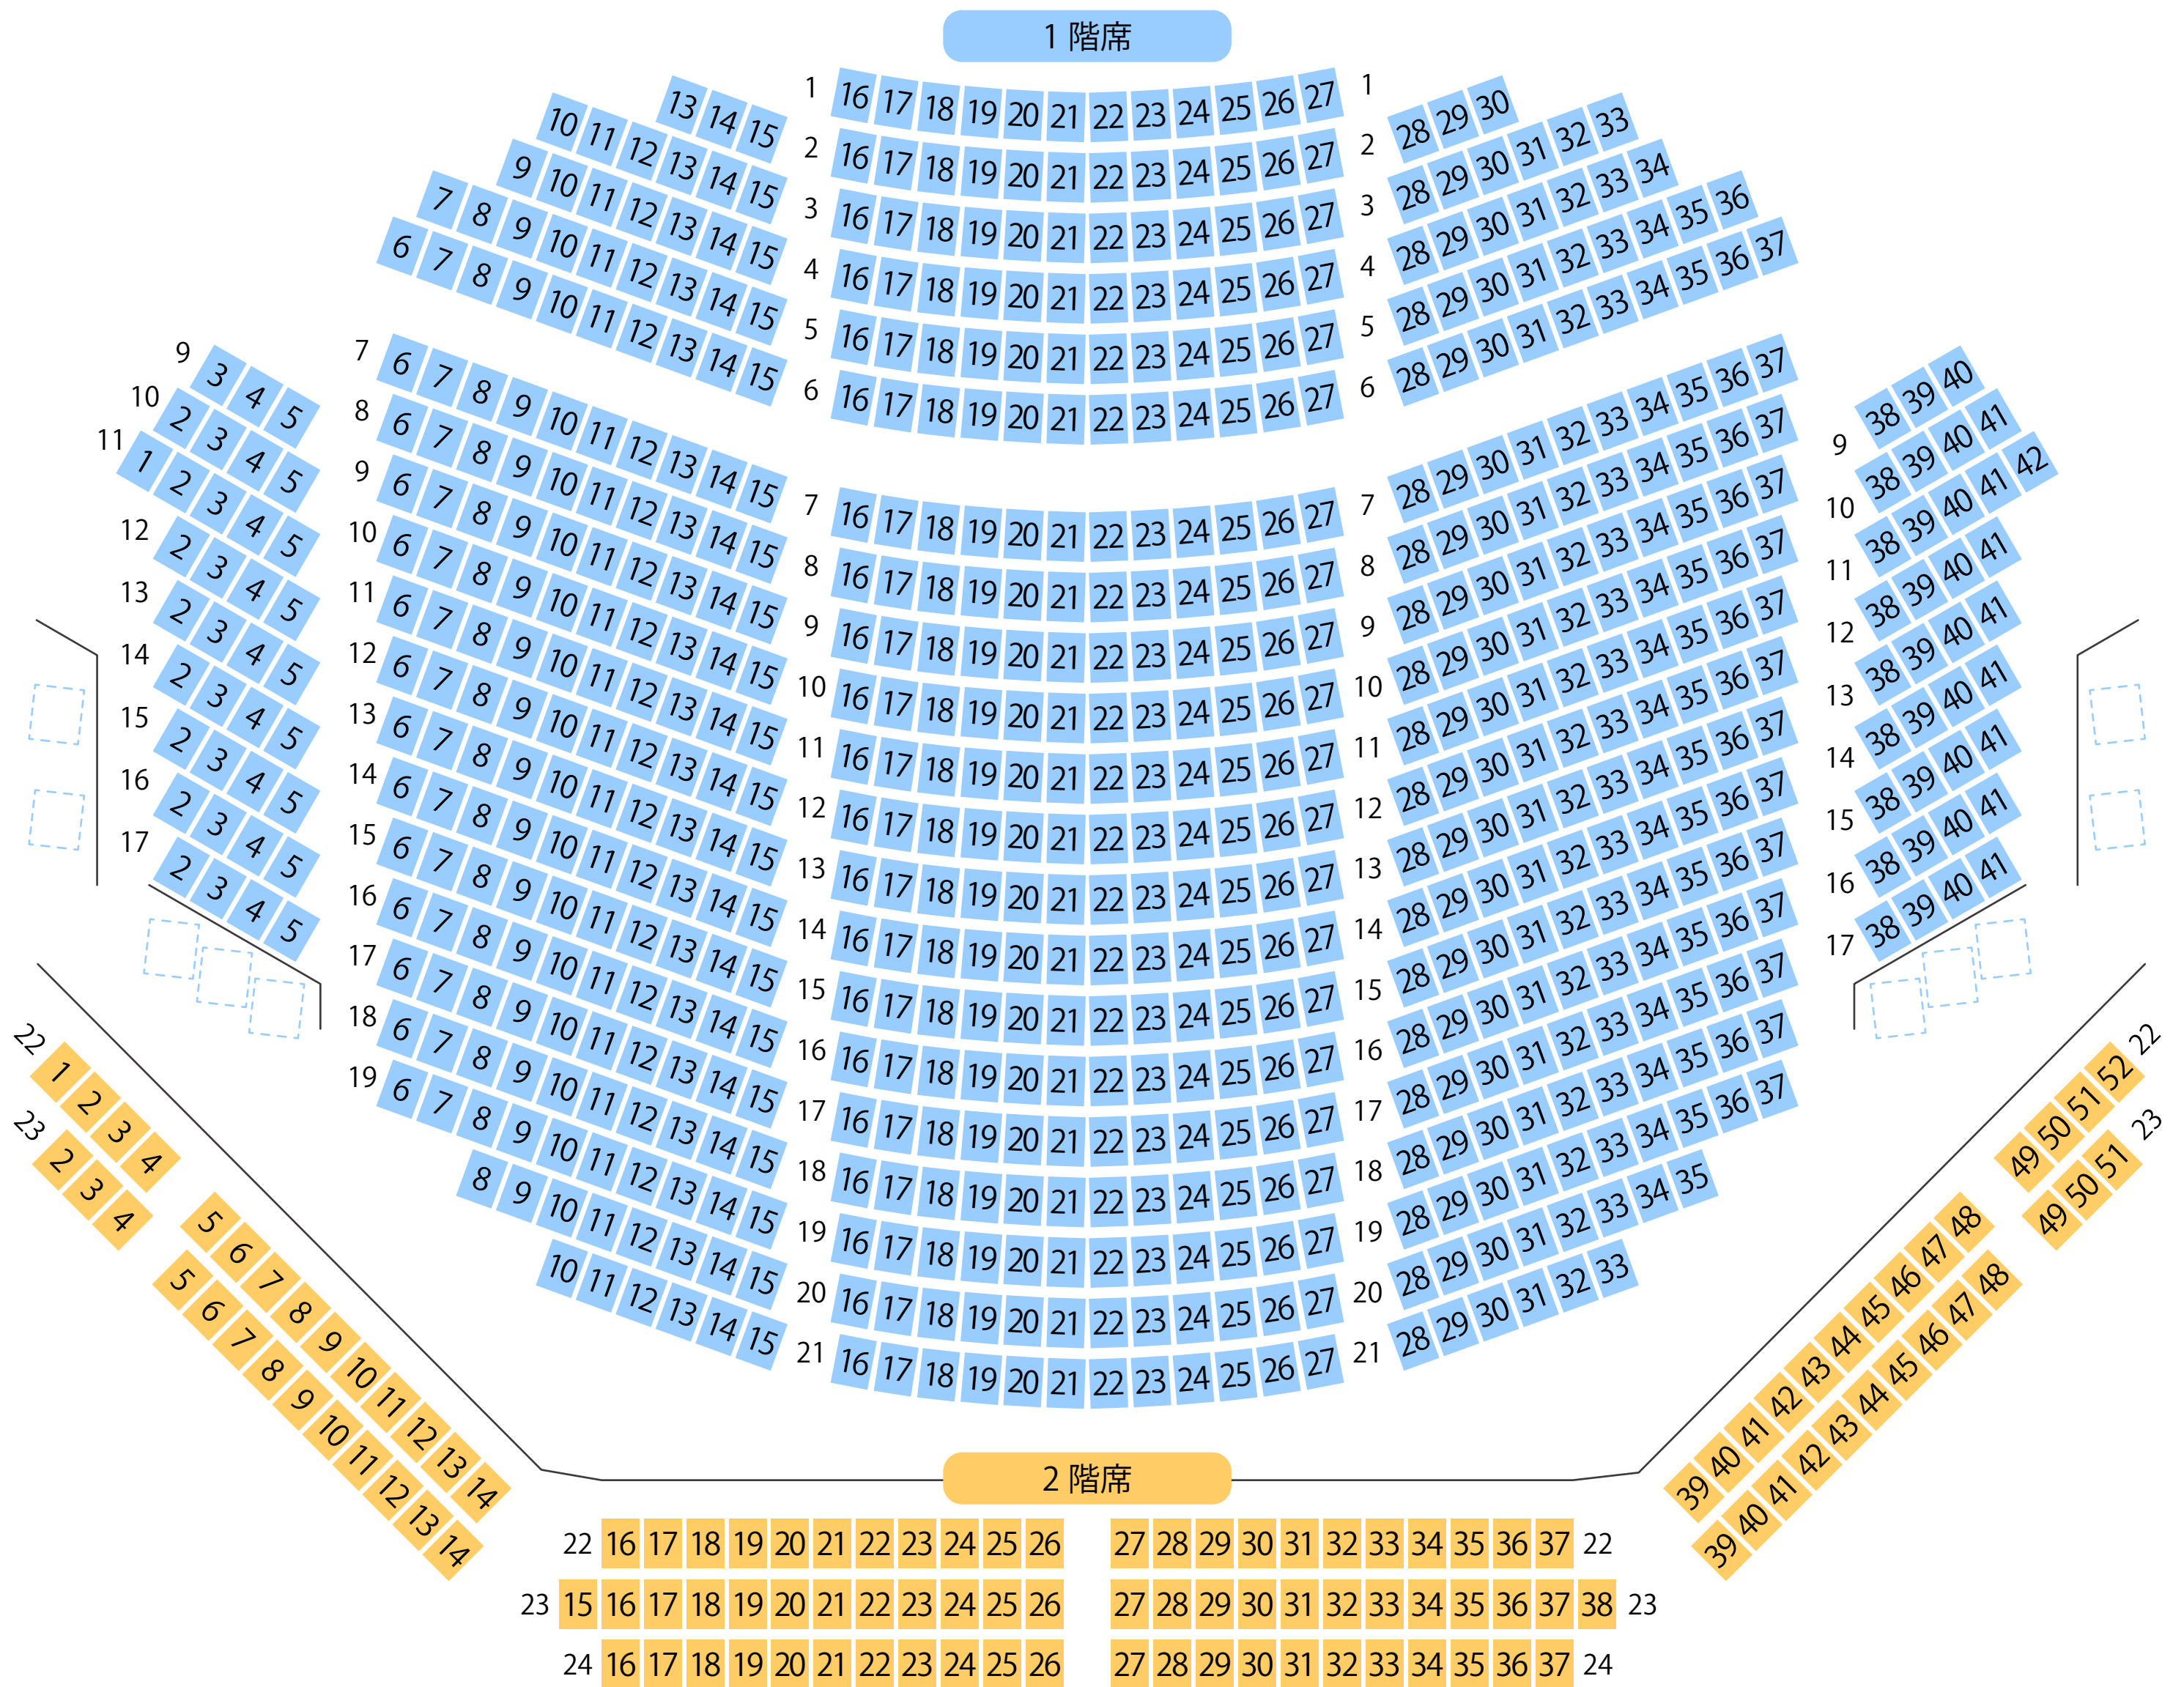

# 野々市市文化会館フォルテ

## 大ホール座席表

最大収容 **804**席

駐車場

ファミレス

カフェ

コンビニ

ホテル