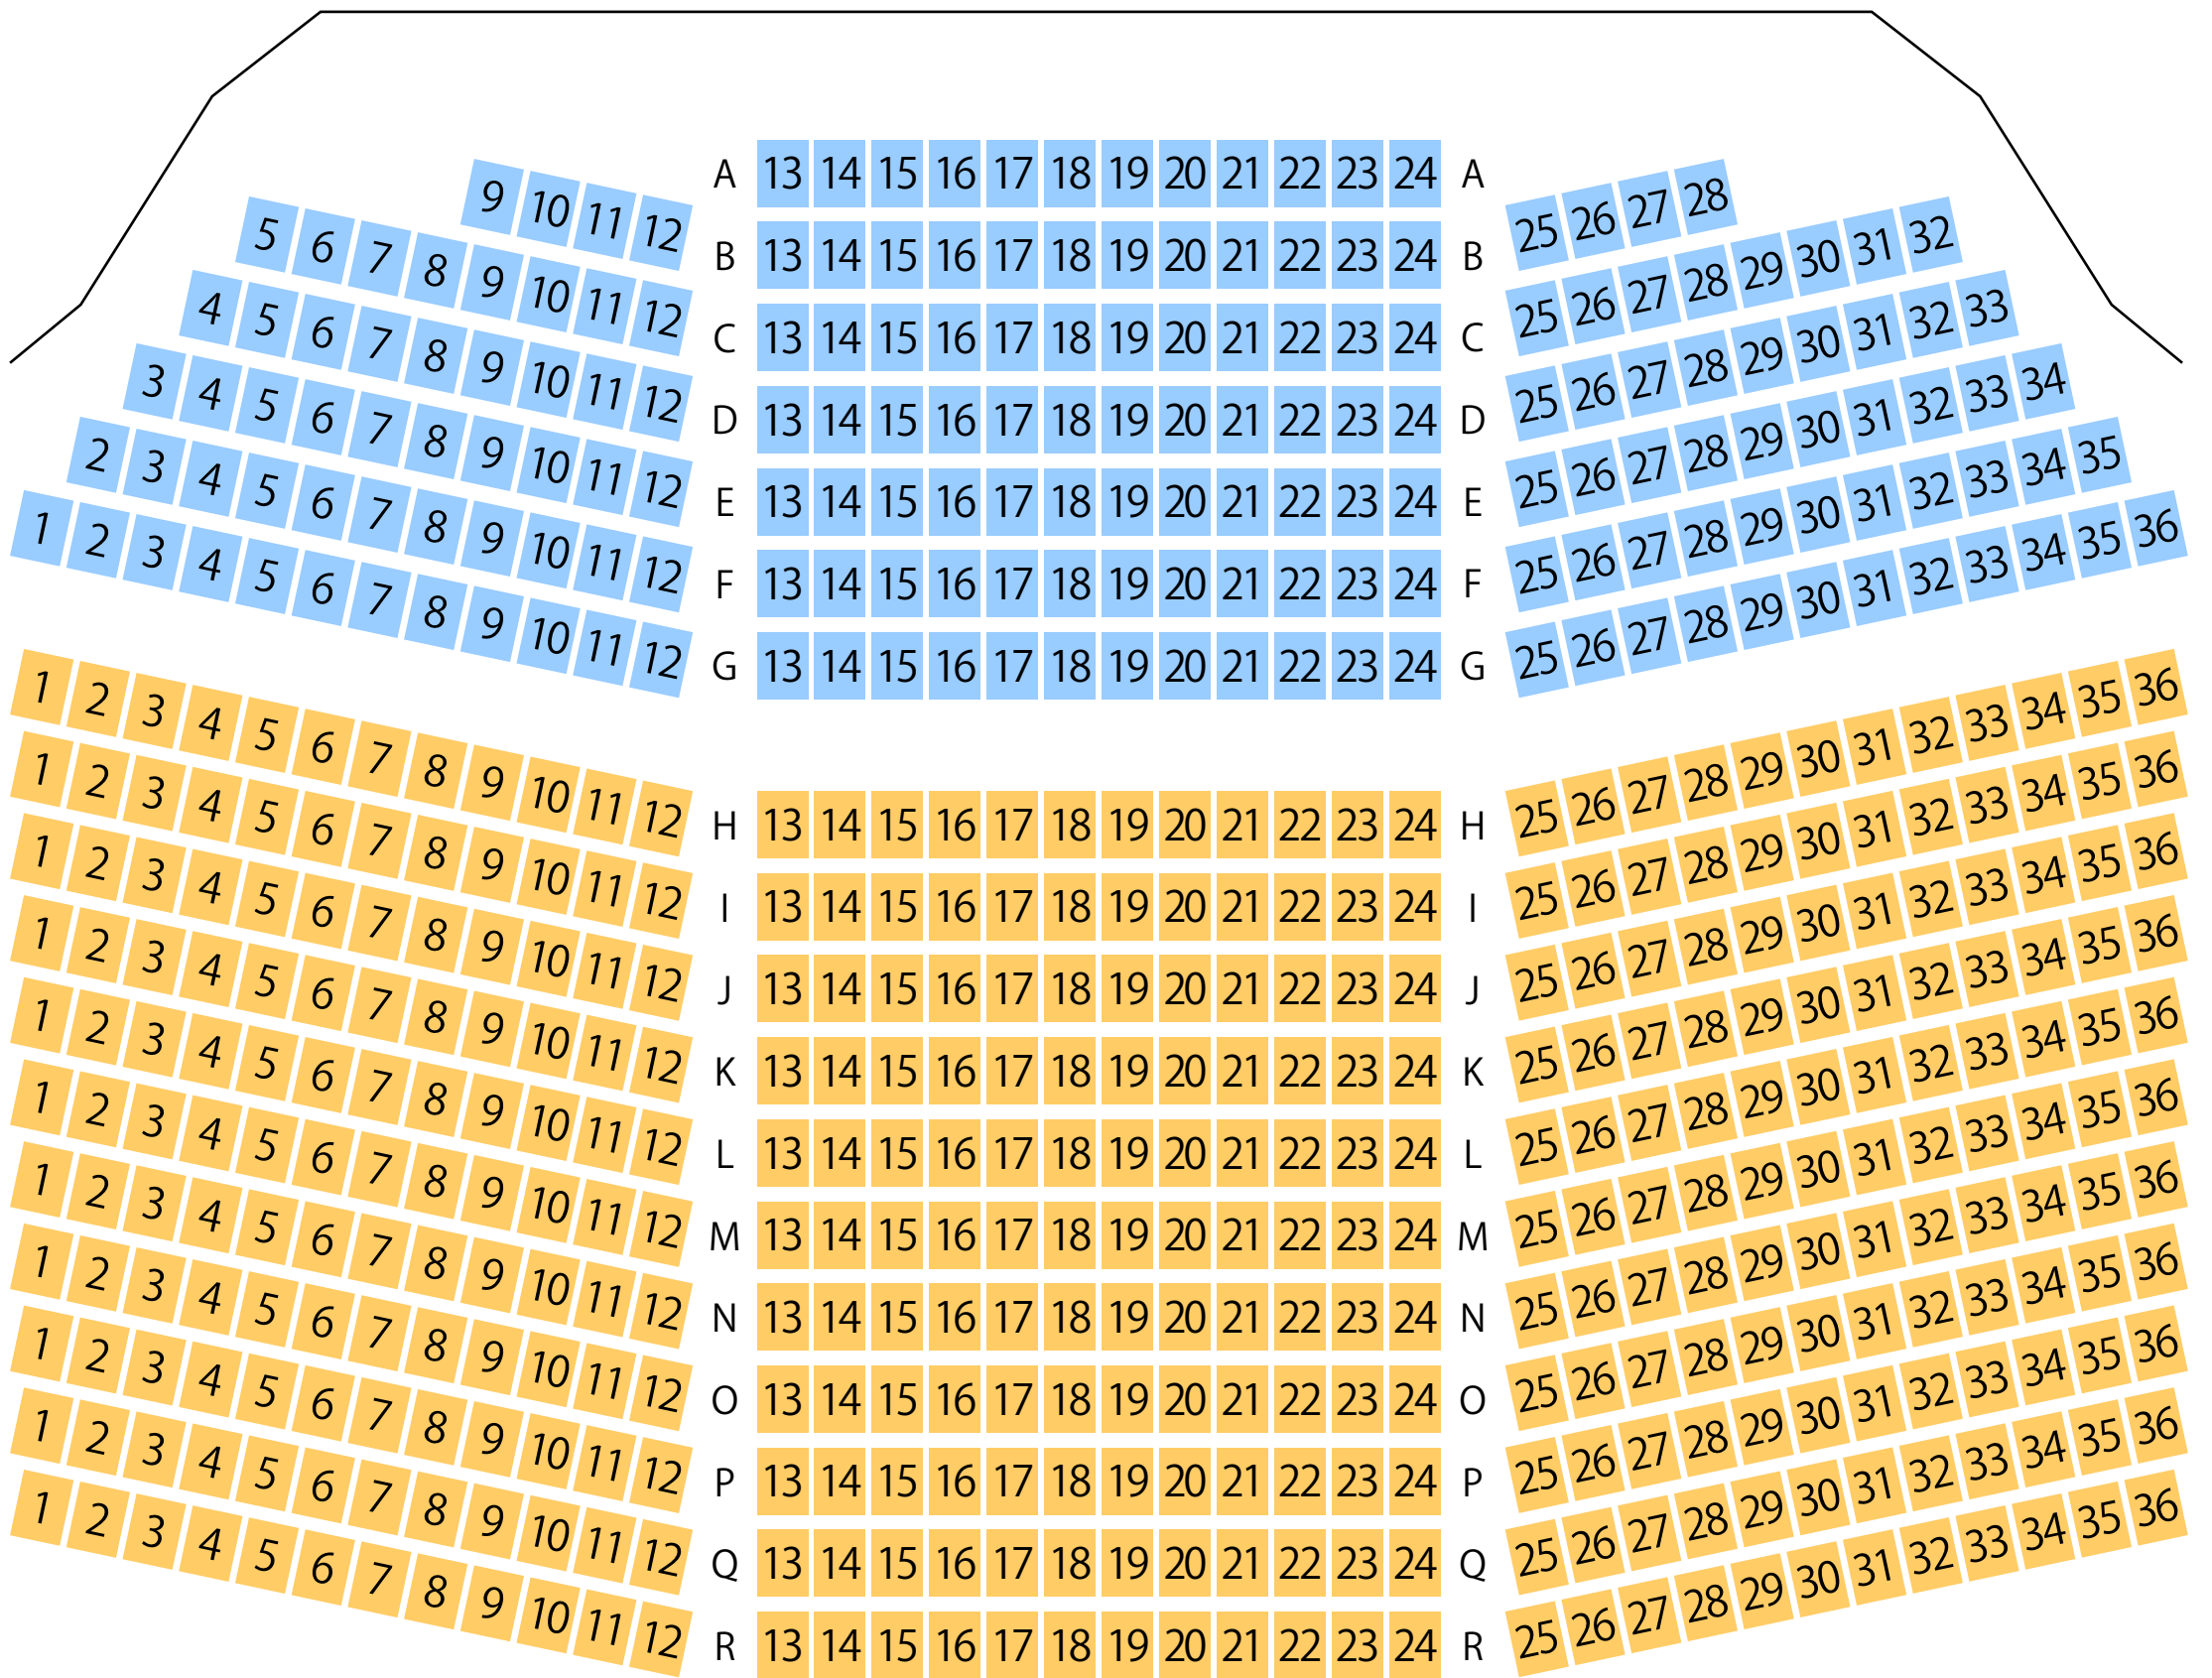

京都パルスプラザ

稲盛ホール座席表

最大収容 **588**席

STAGE

駐車場

ファミレス

カフェ

コンビニ

ホテル