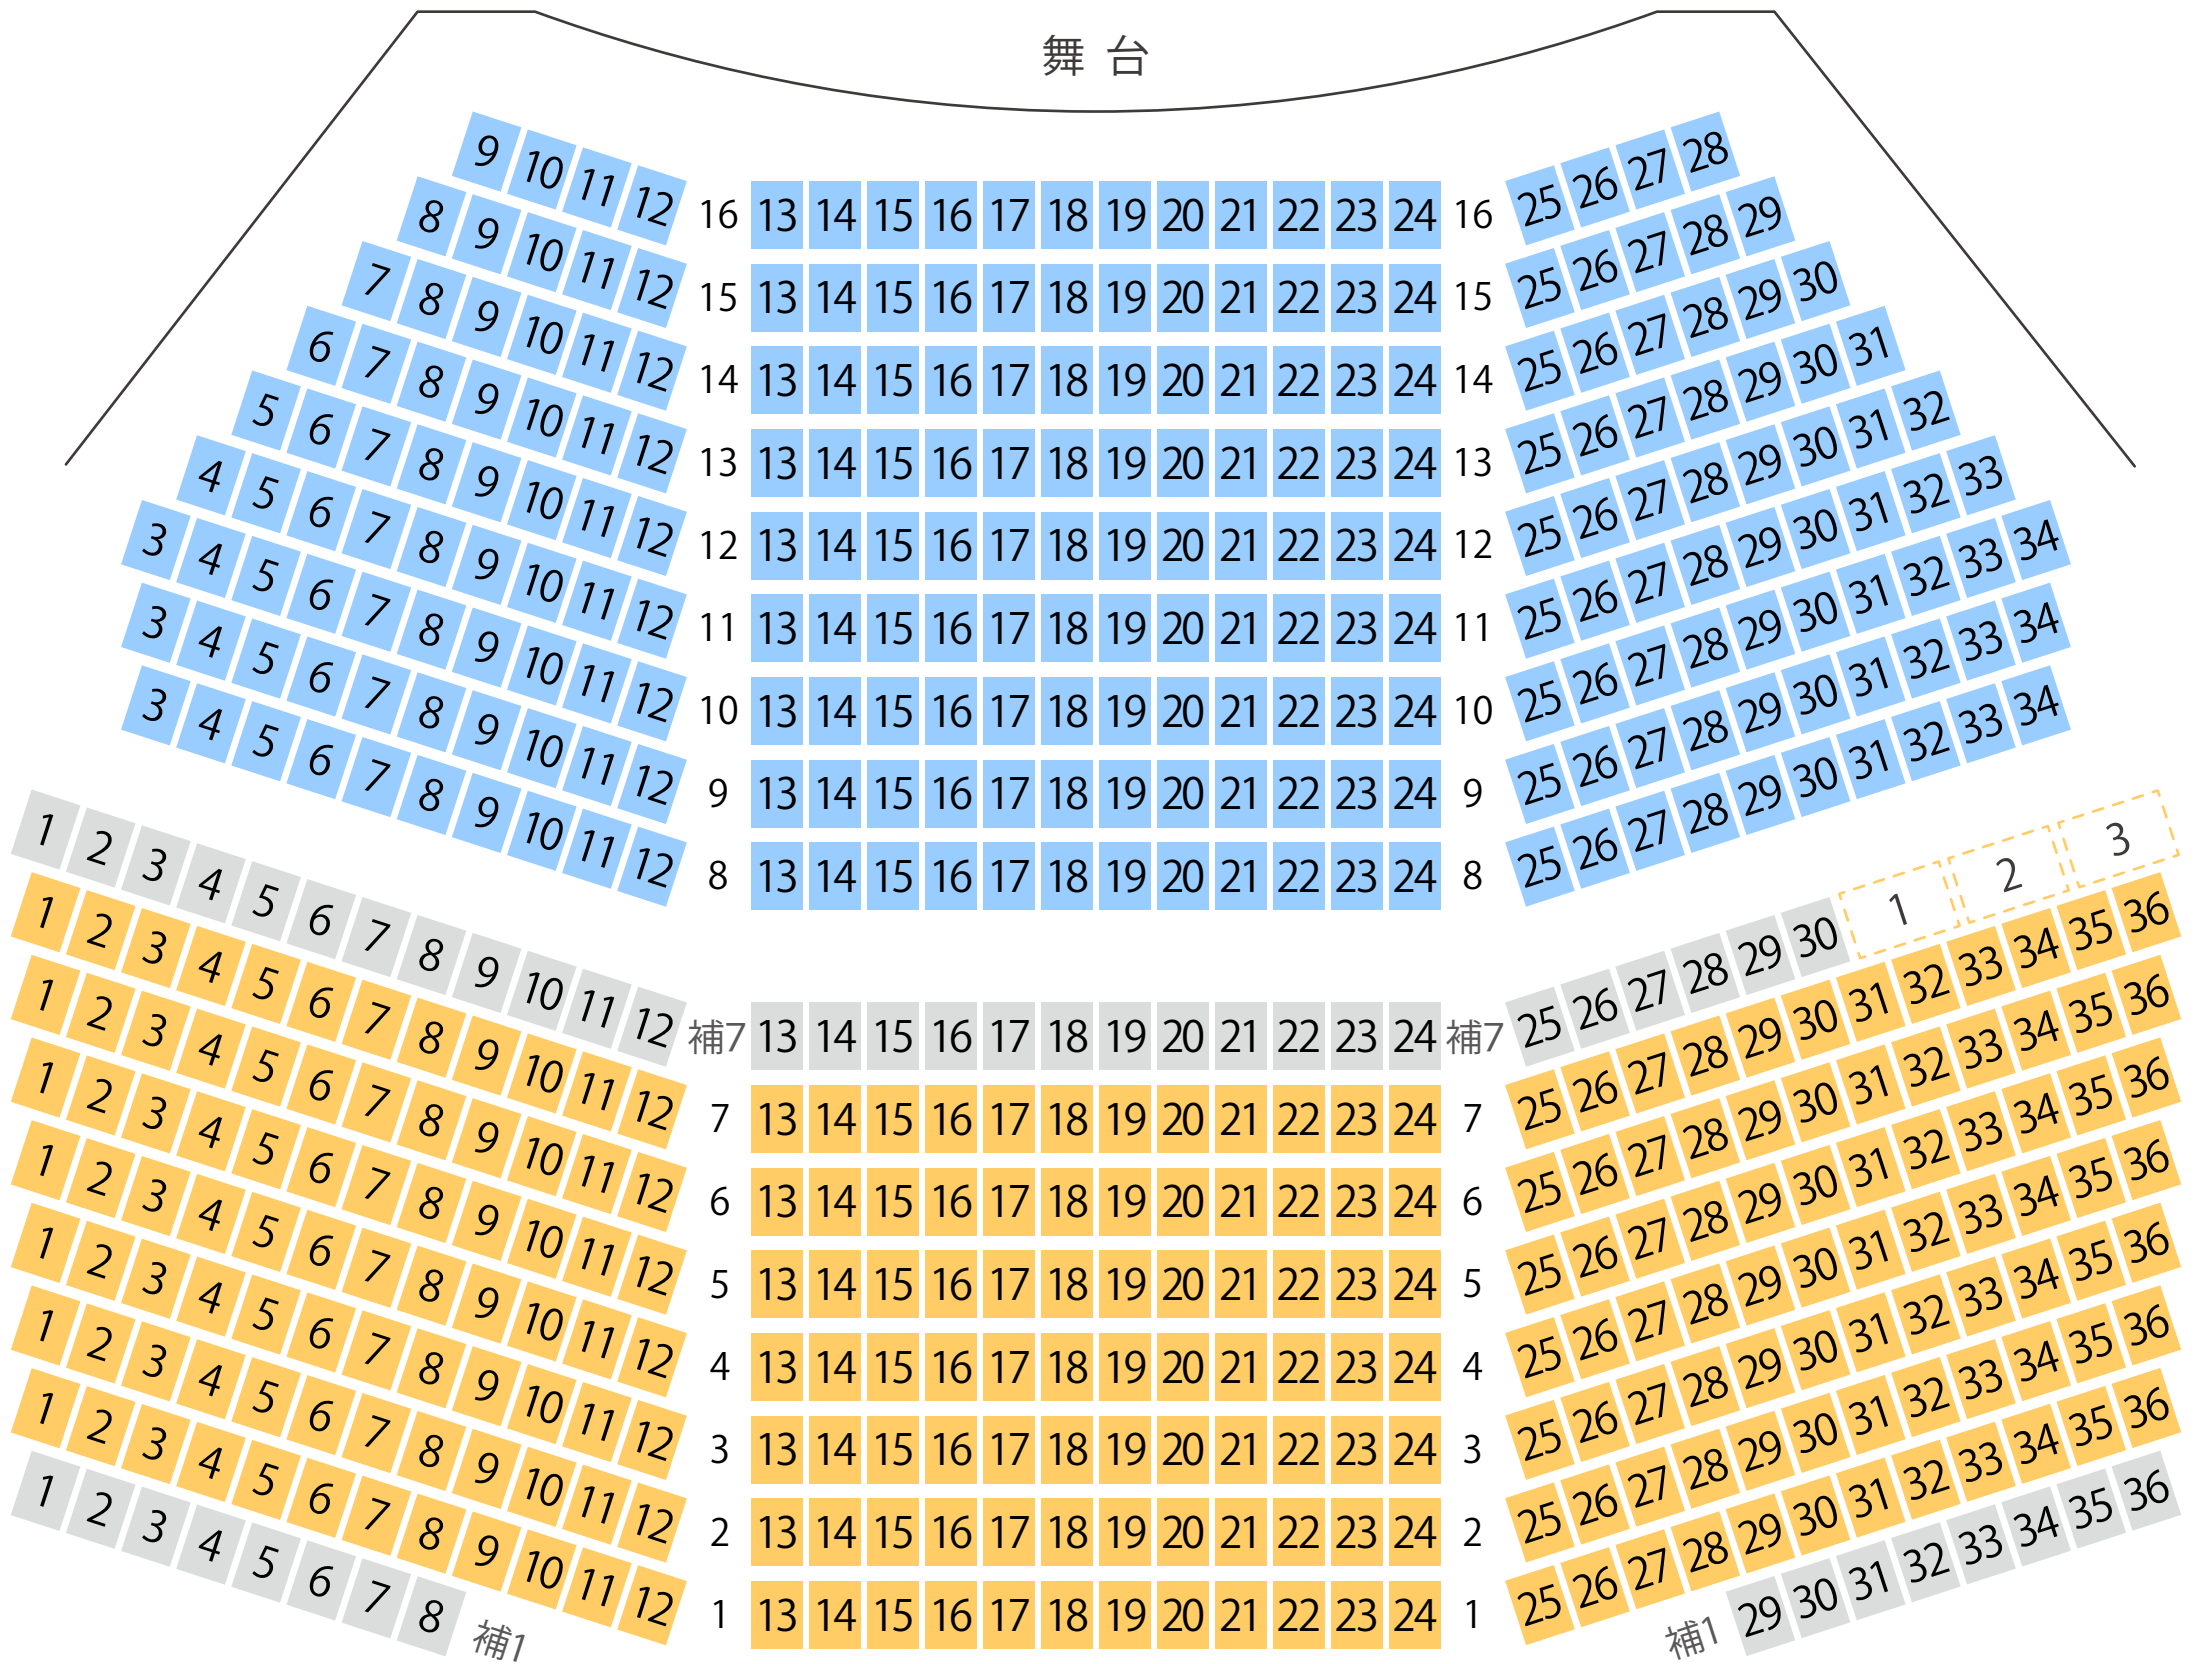

# 京都市東部文化会館

ホール座席表

最大収容 550席

舞台

駐車場

ファミレス

カフェ

コンビニ

ホテル