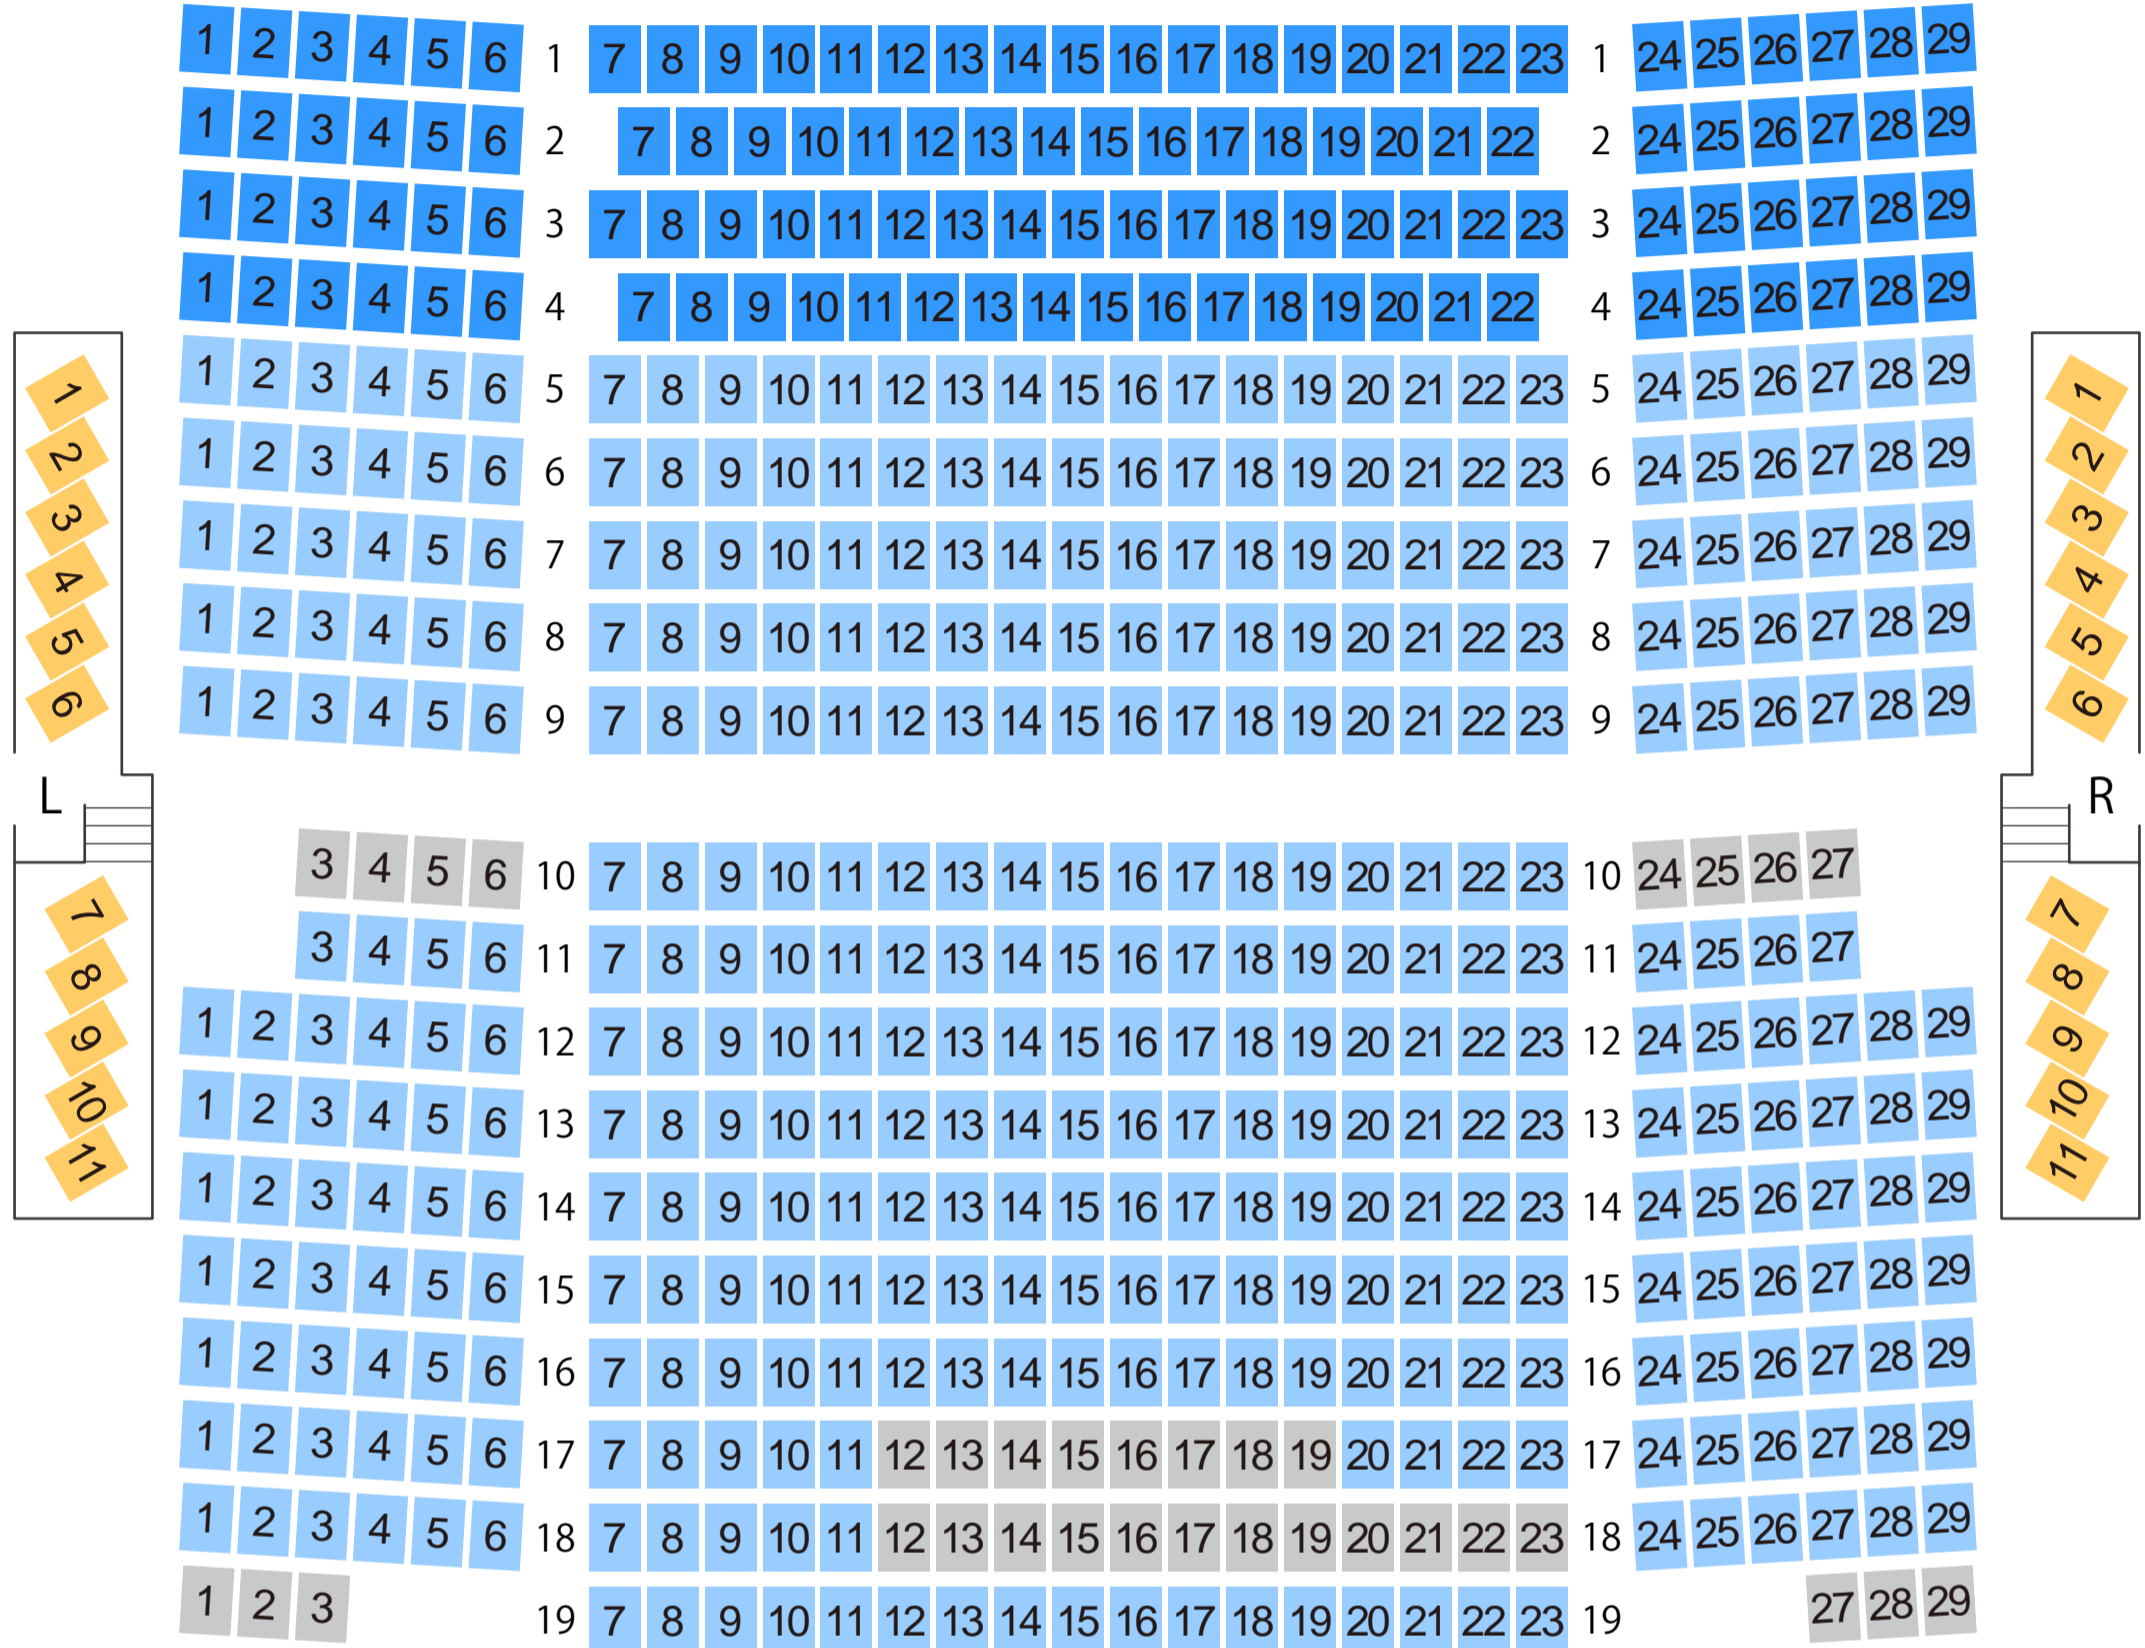

# 渋谷区文化総合センター大和田

## さくらホール座席表

最大収容 **735**席

### 1階席

### 2階席

渋谷駅から  
徒歩約5分

駐車場

ファミレス

カフェ

コンビニ

ホテル