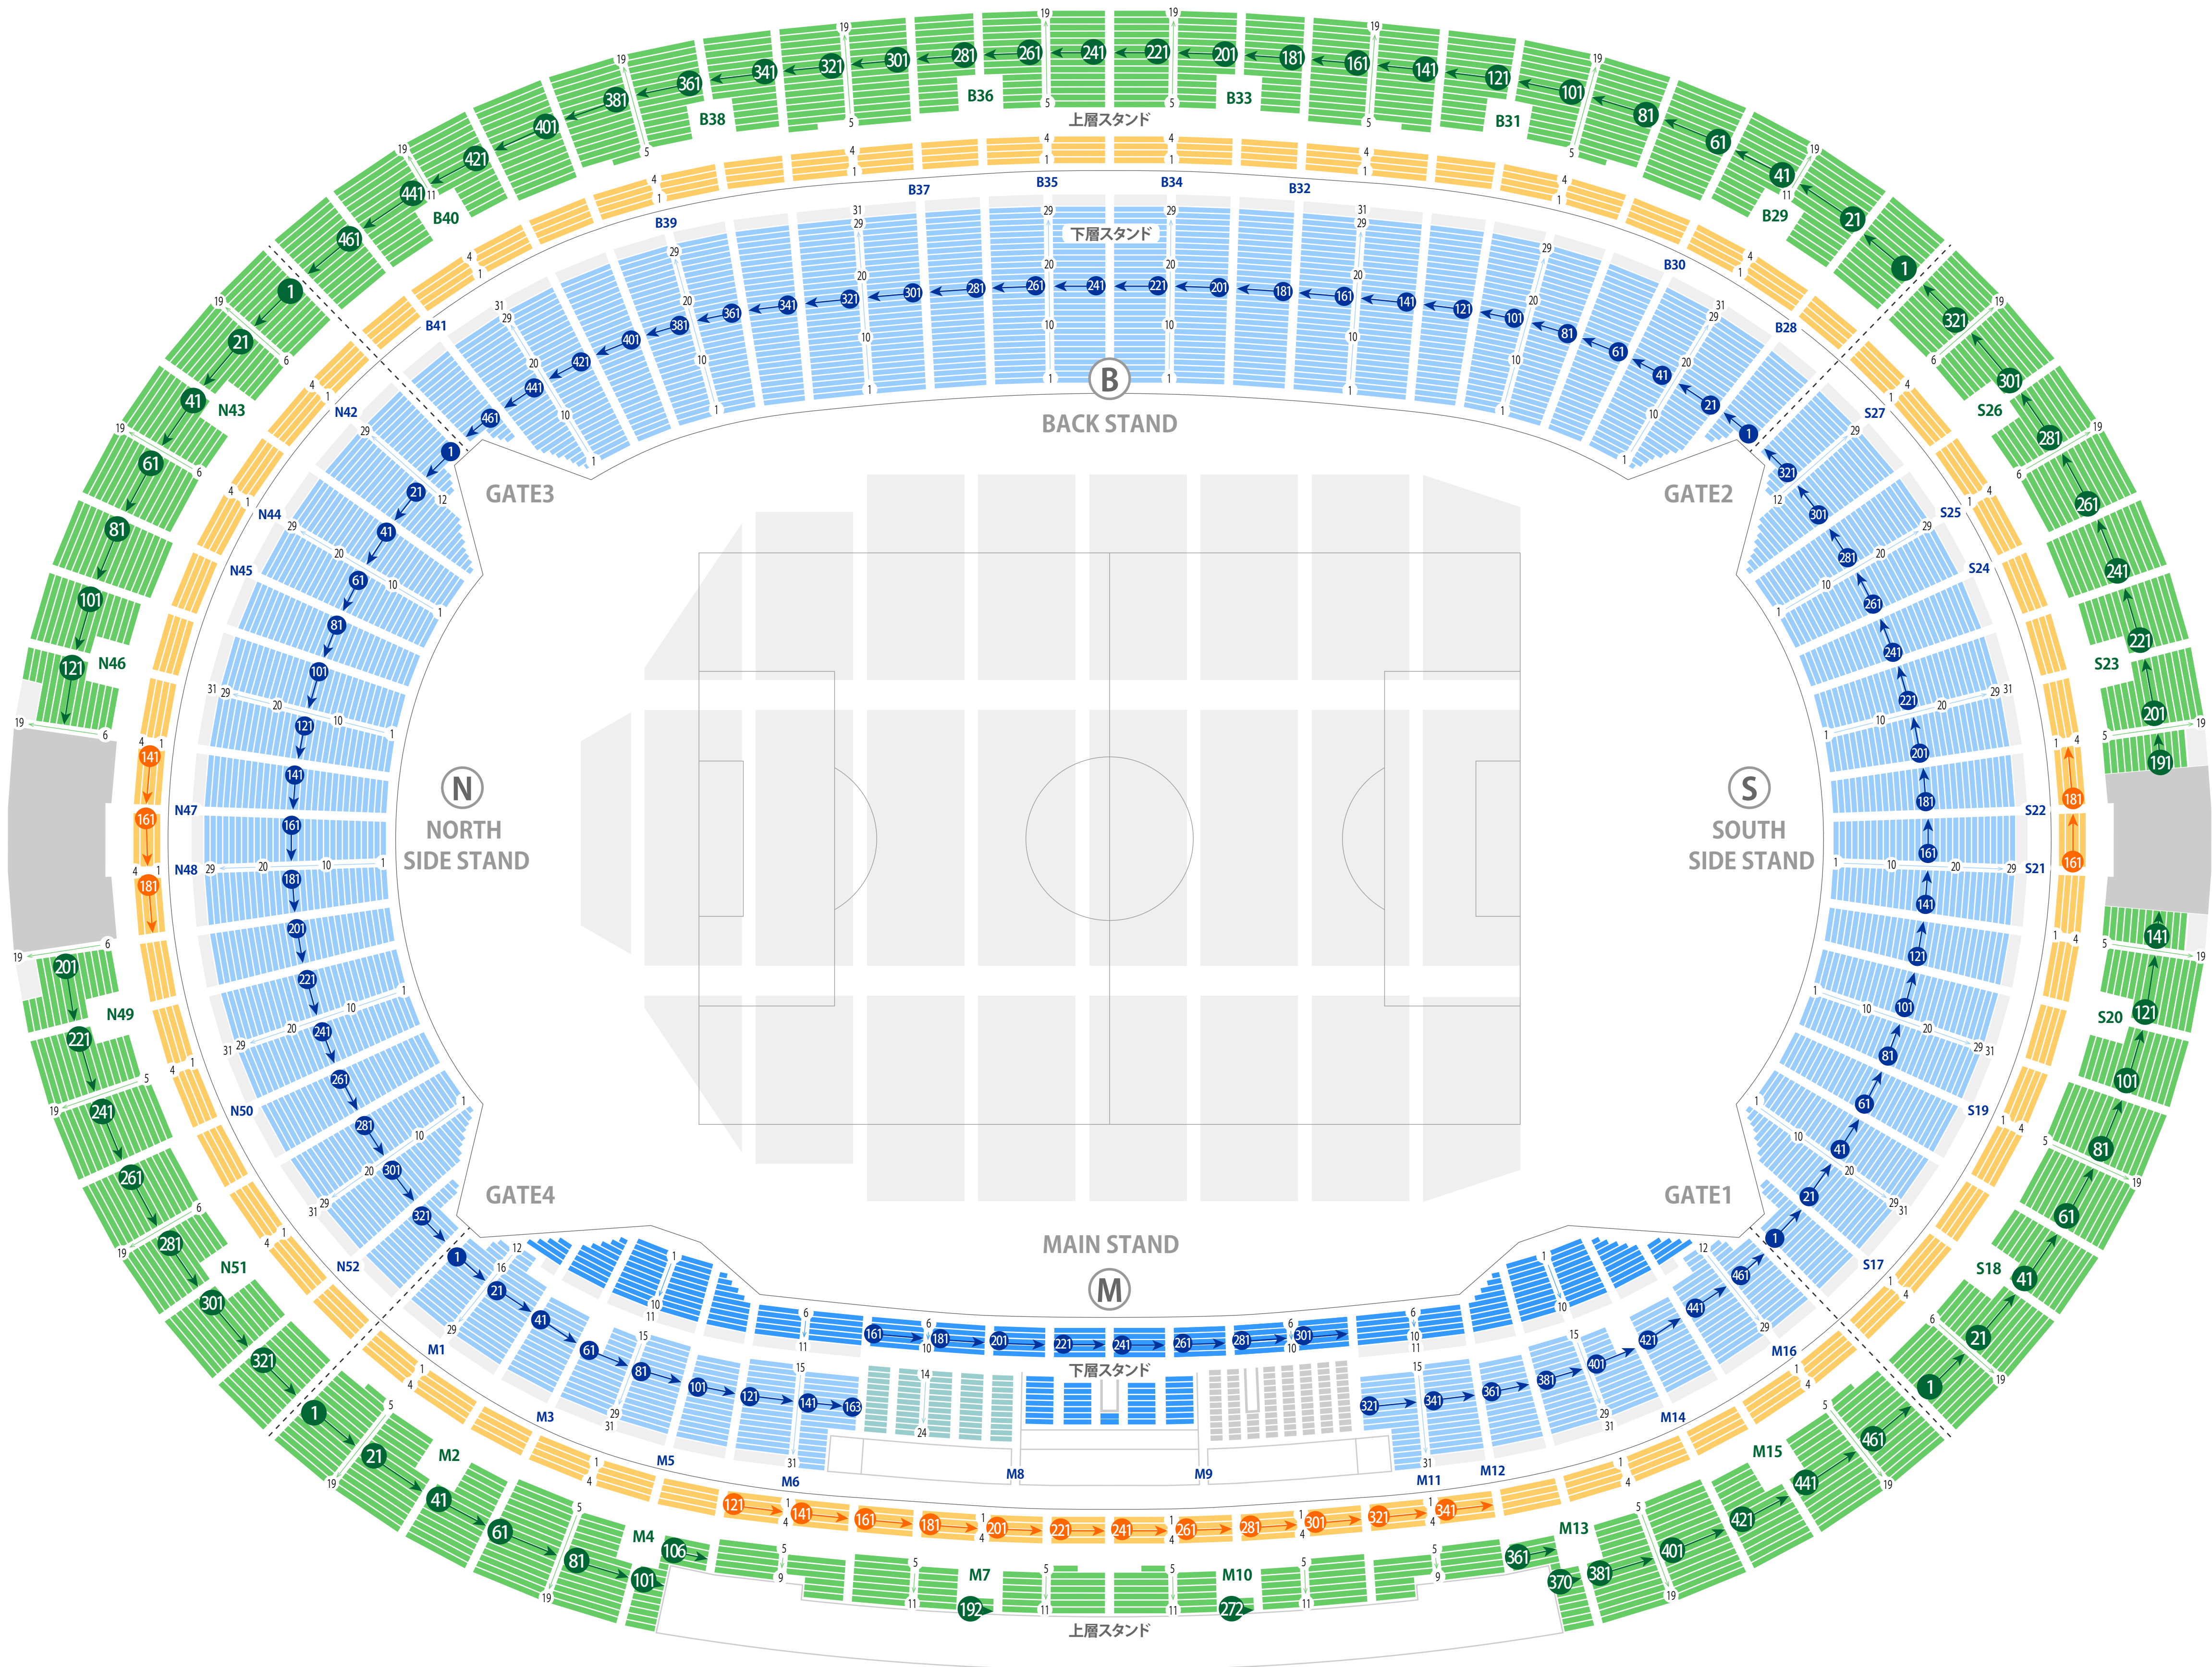

# 味の素スタジアム

スタジアム座席表

最大収容 48,013席

駐車場 ファミレス カフェ コンビニ ホテル

www.livewalker.com

この座席表はライブウォーカーが作成しました。会場設営・座席構成によっては相違する場合がありますのでチケットセンターにご確認下さい。無断転載・再配布禁止

20230826