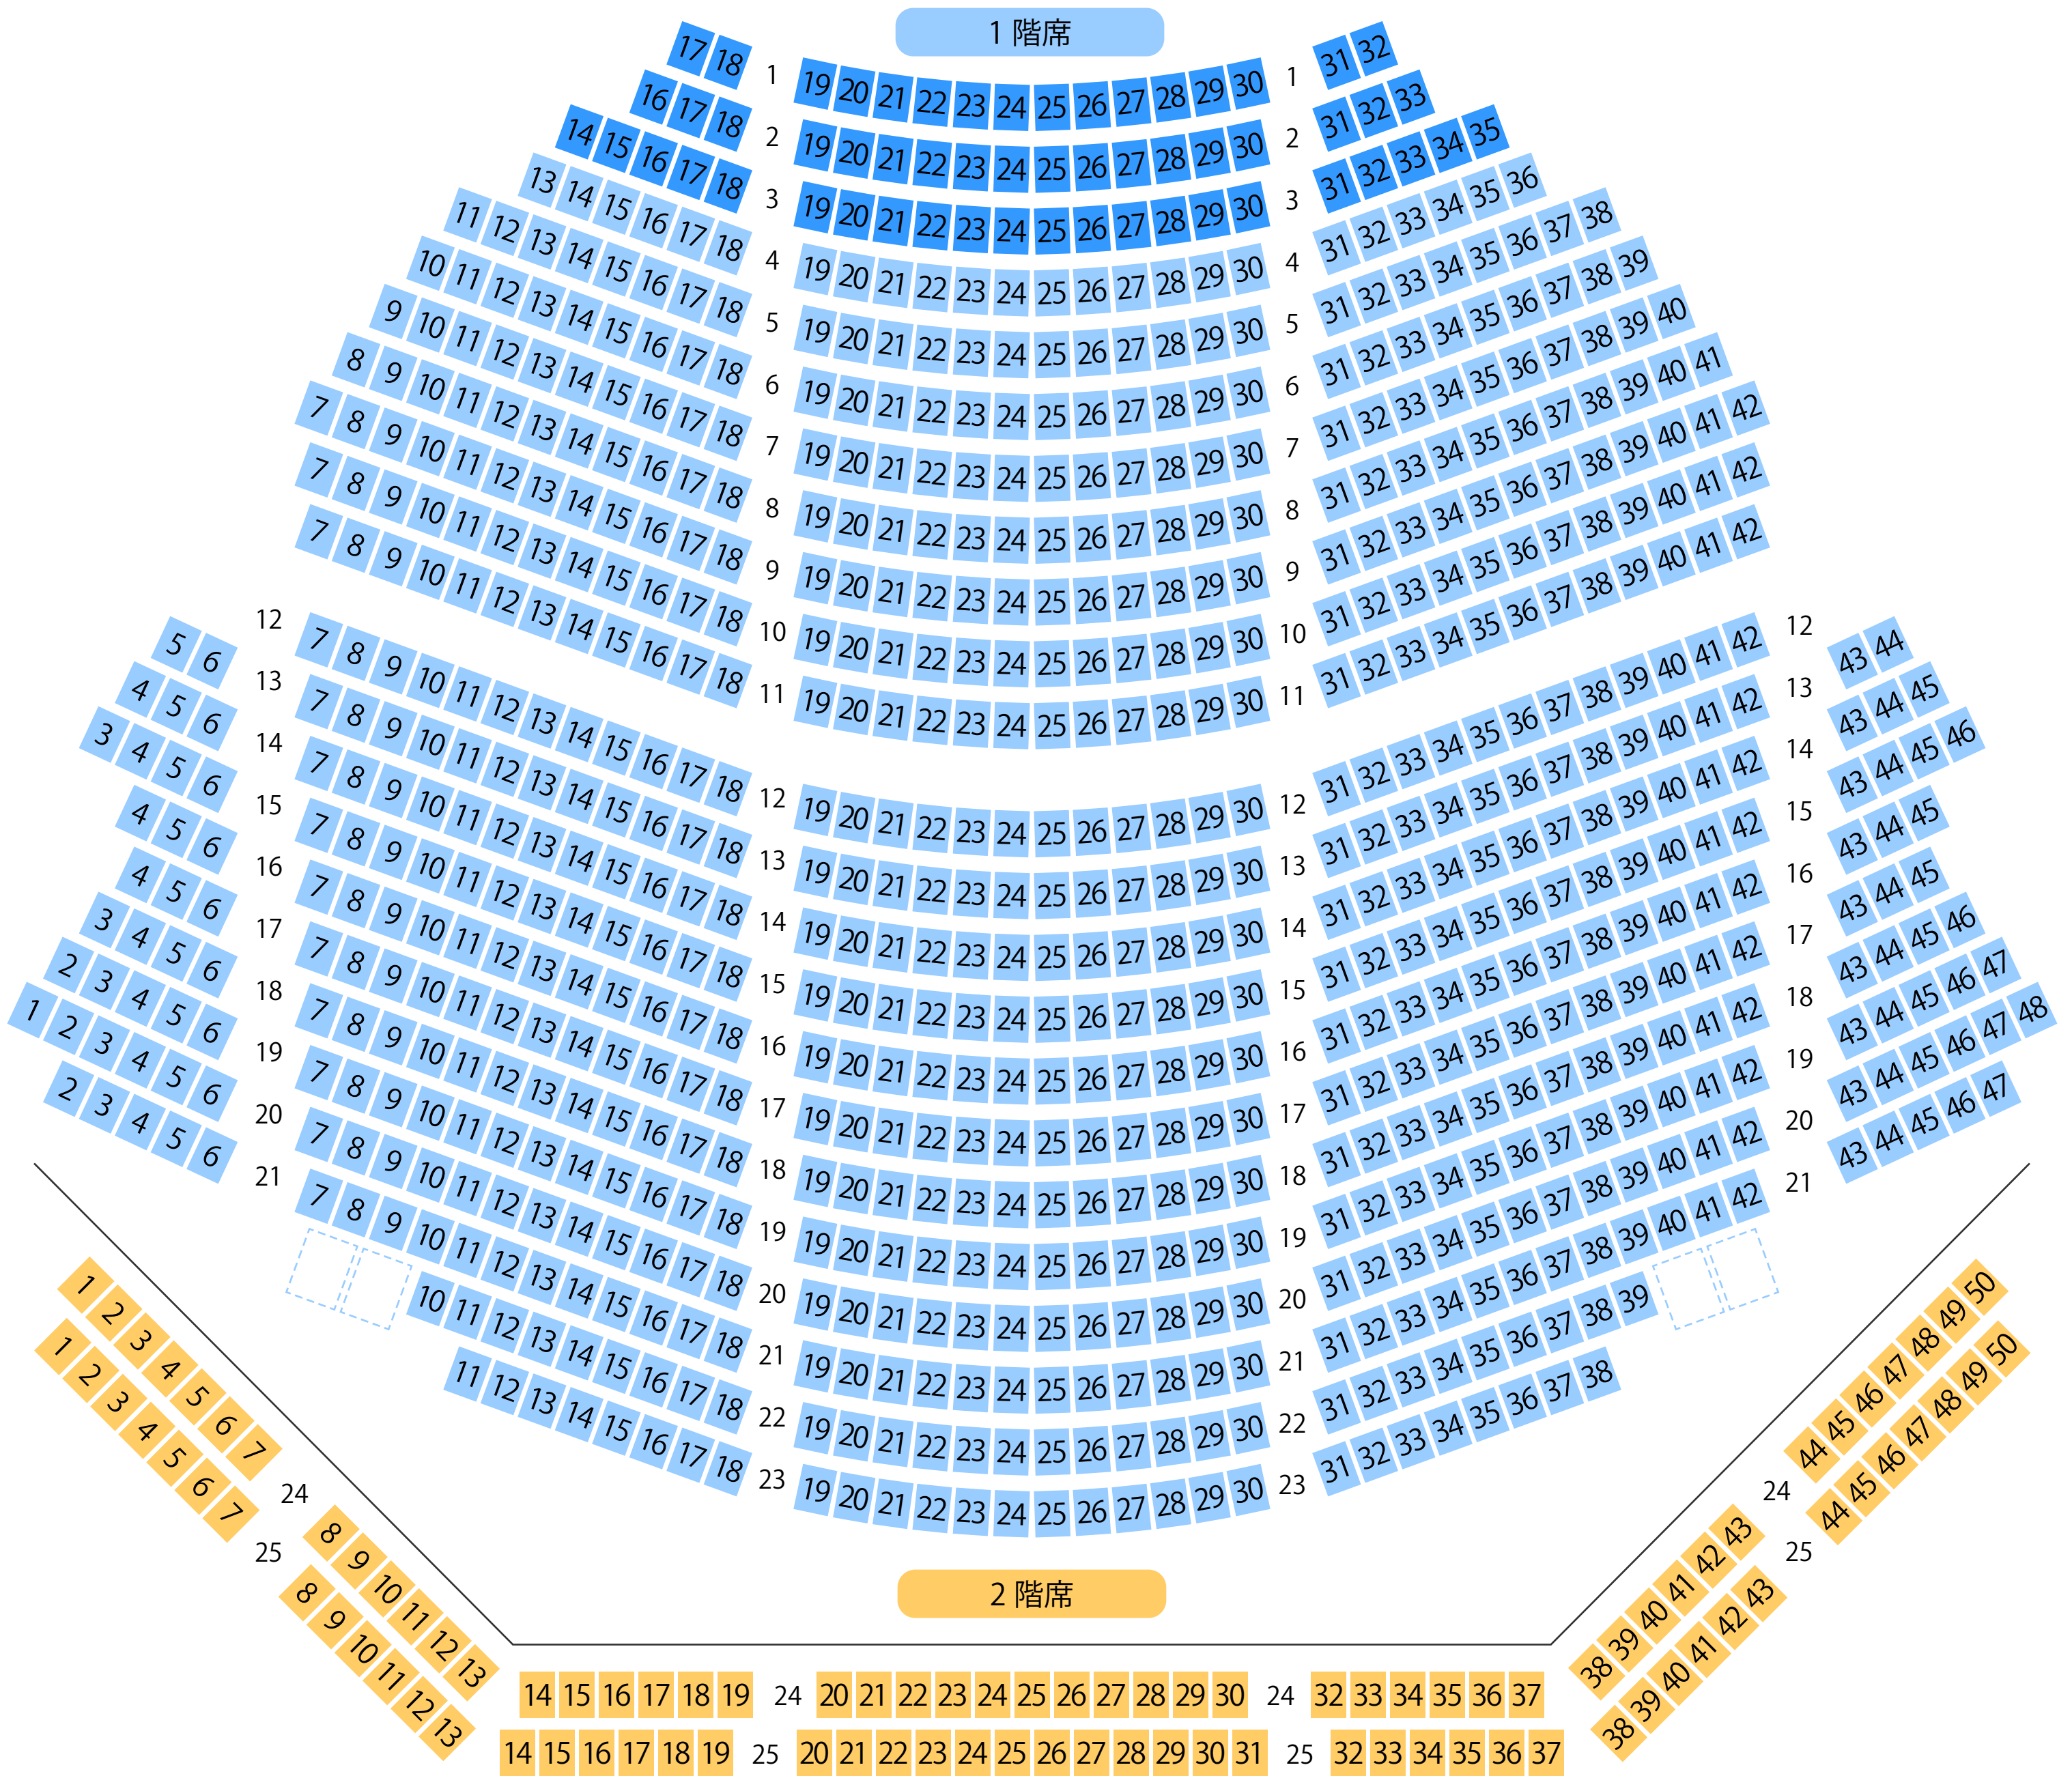

金沢市文化ホール

ホール座席表

最大収容 **899**席

駐車場

ファミレス

カフェ

コンビニ

ホテル

20231023