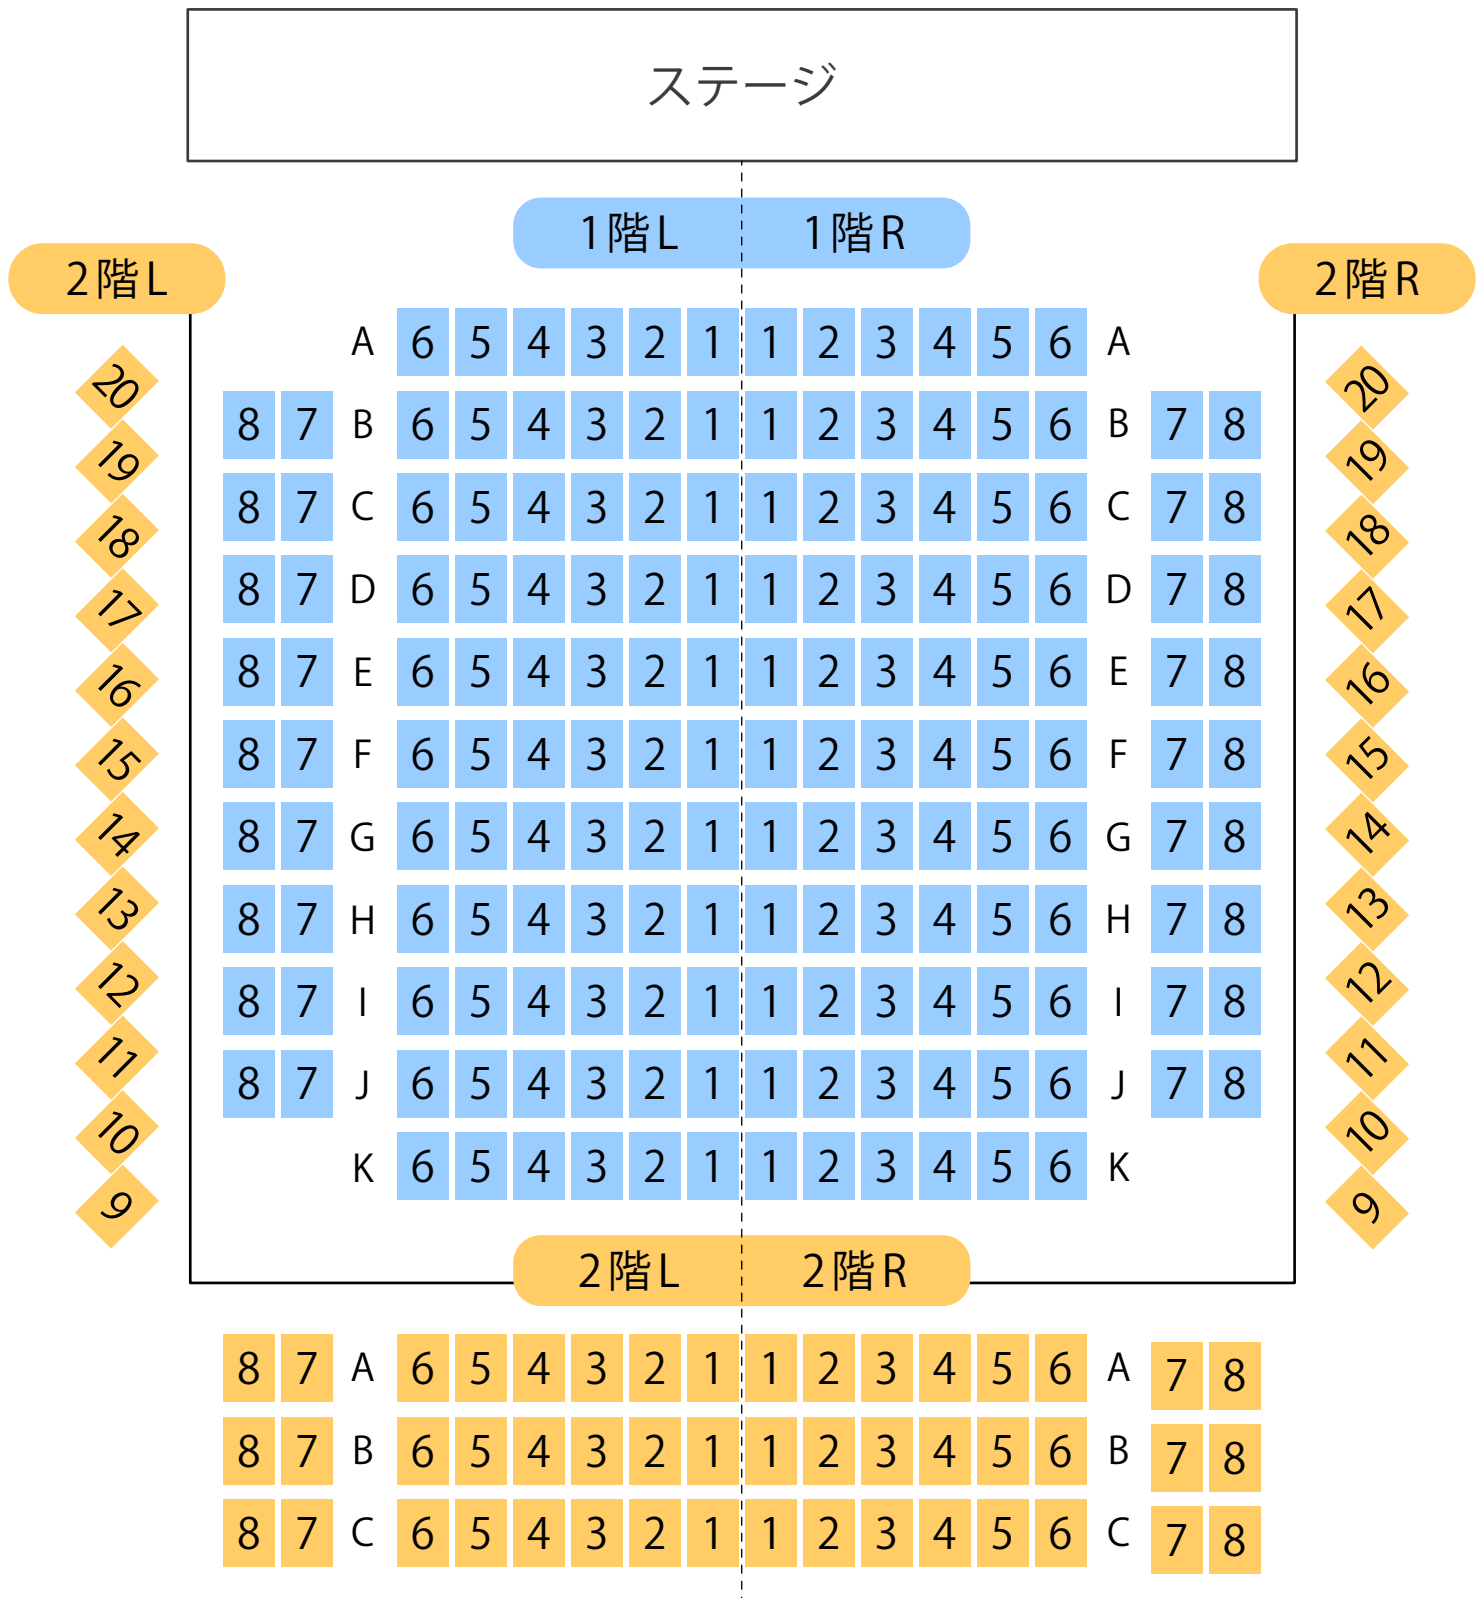

# アイザック小杉文化ホールラポール

まどかホール座席表

最大収容 **240**席

駐車場

ファミレス

カフェ

コンビニ

ホテル