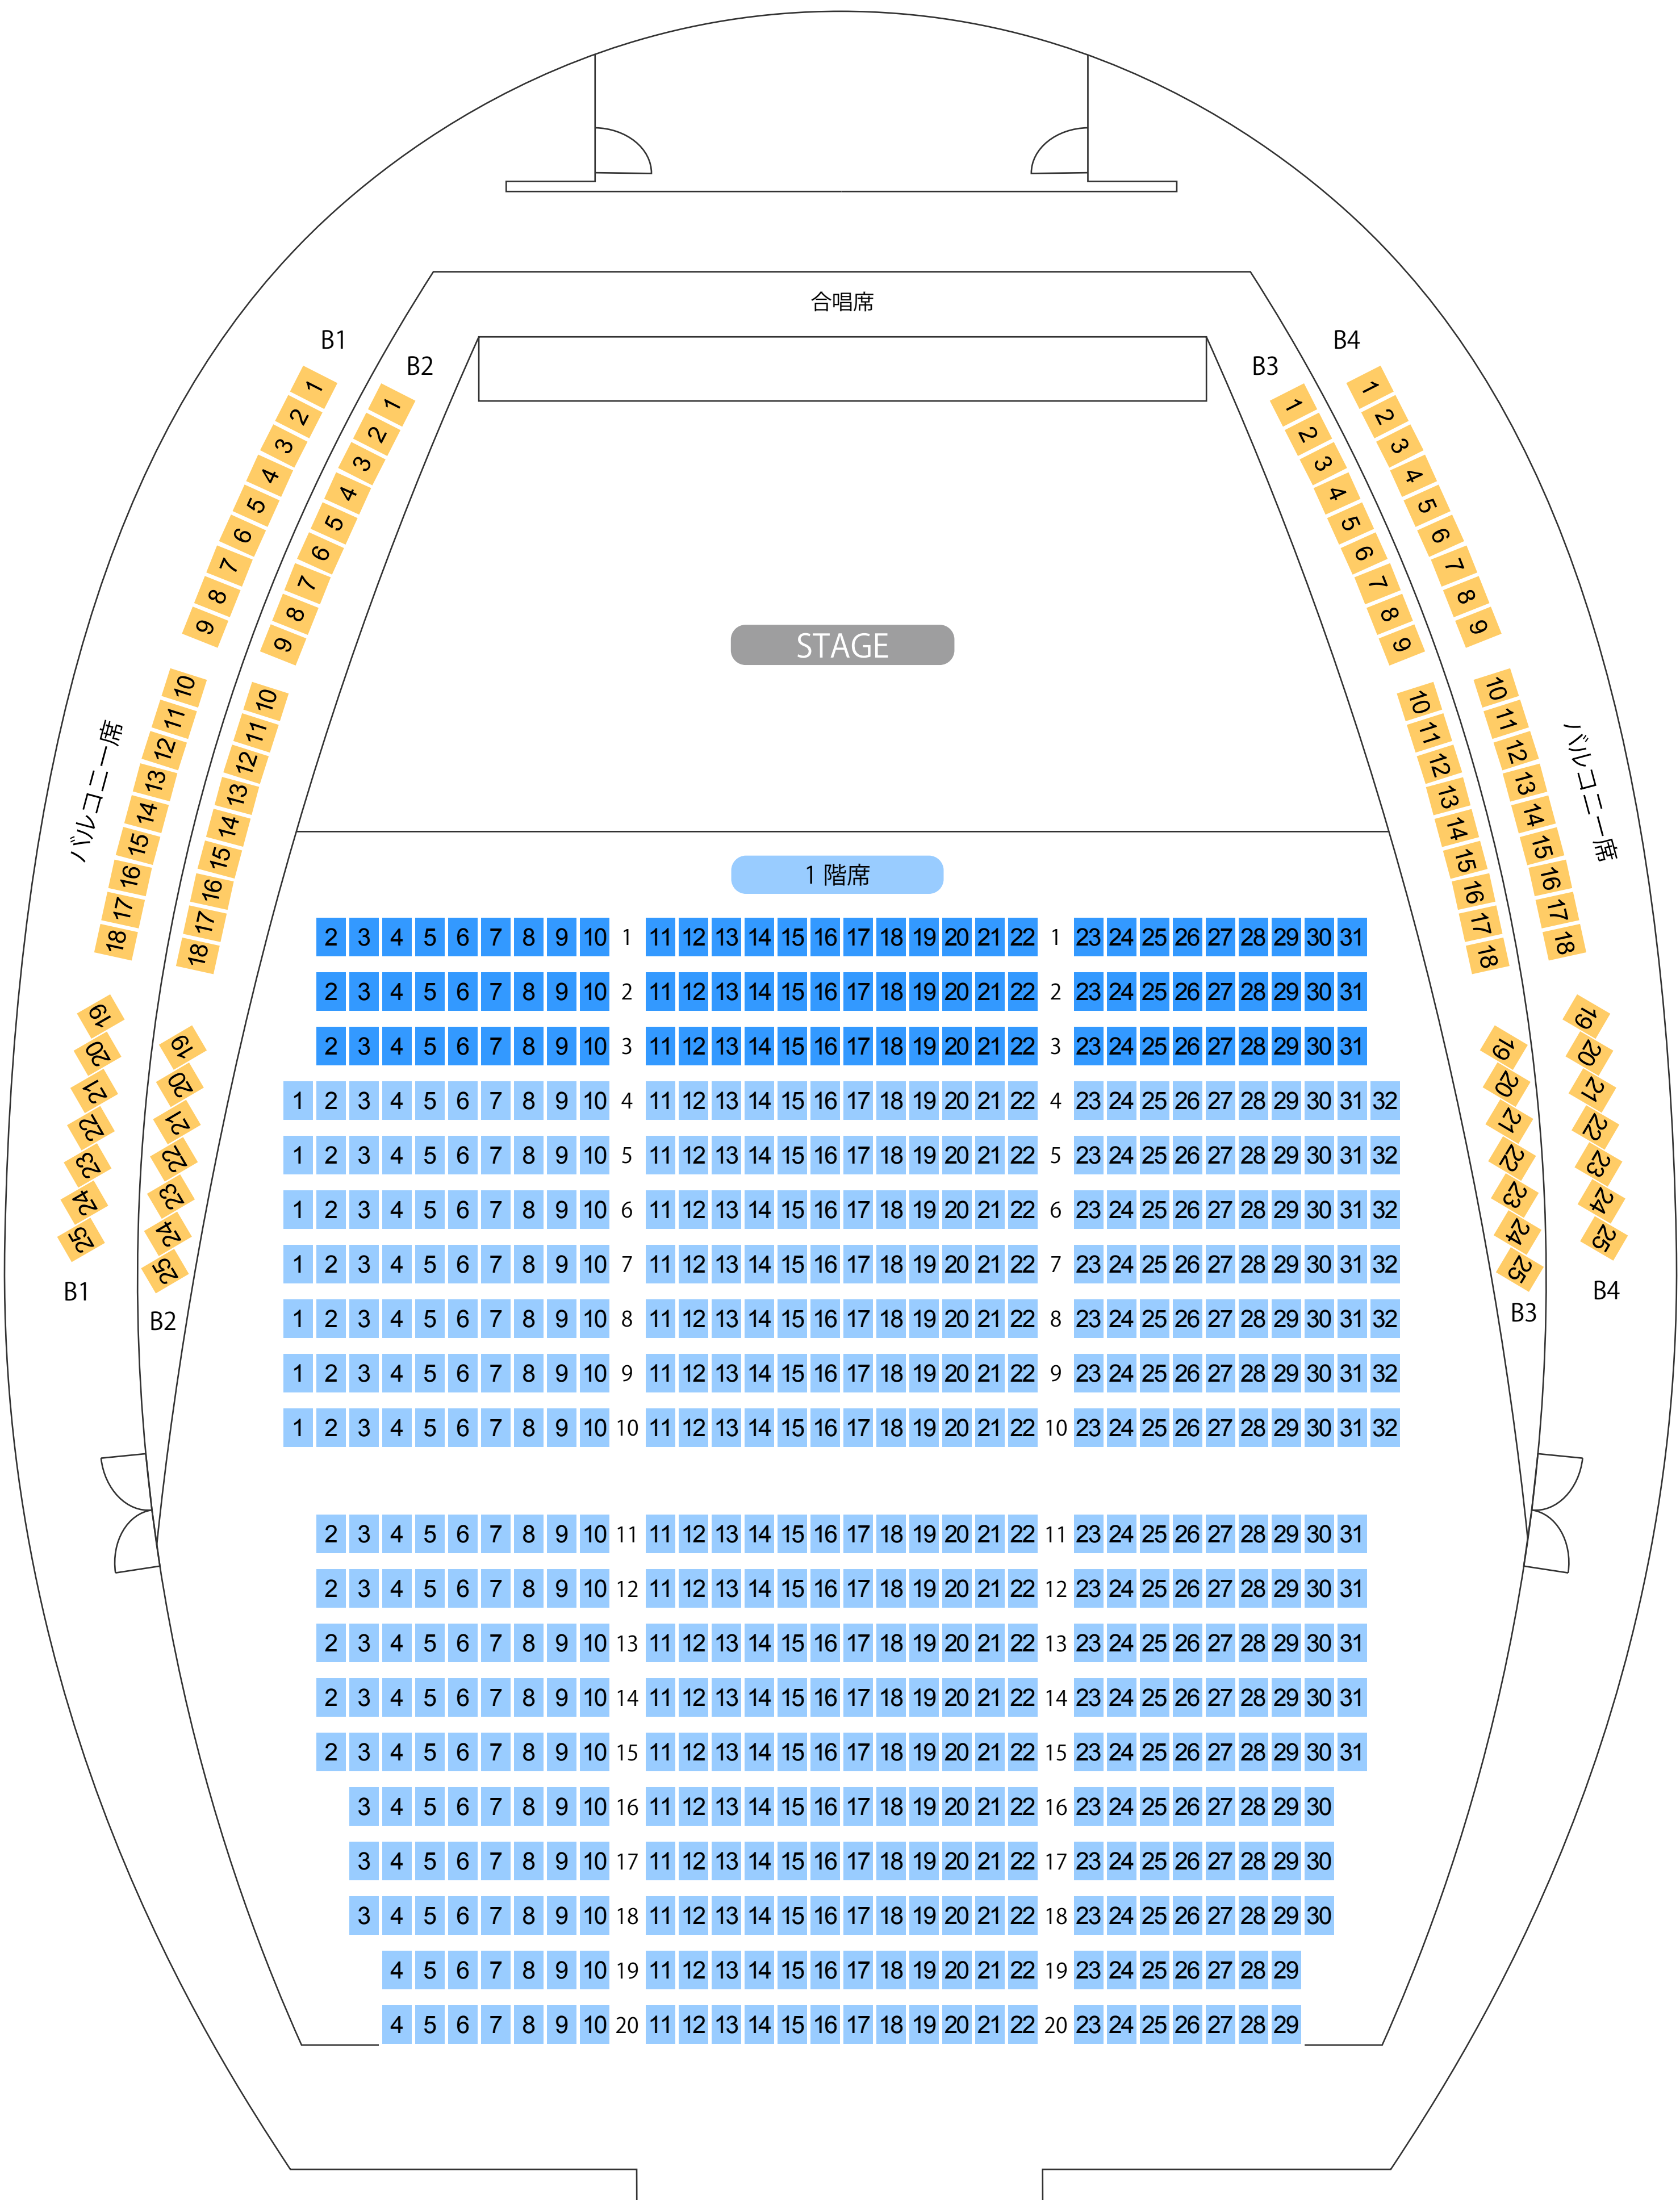

# 長岡リリックホール

コンサートホール座席表

最大収容 700席

長岡駅から  
徒歩約48分

駐車場 ファミレス カフェ コンビニ ホテル

20230320