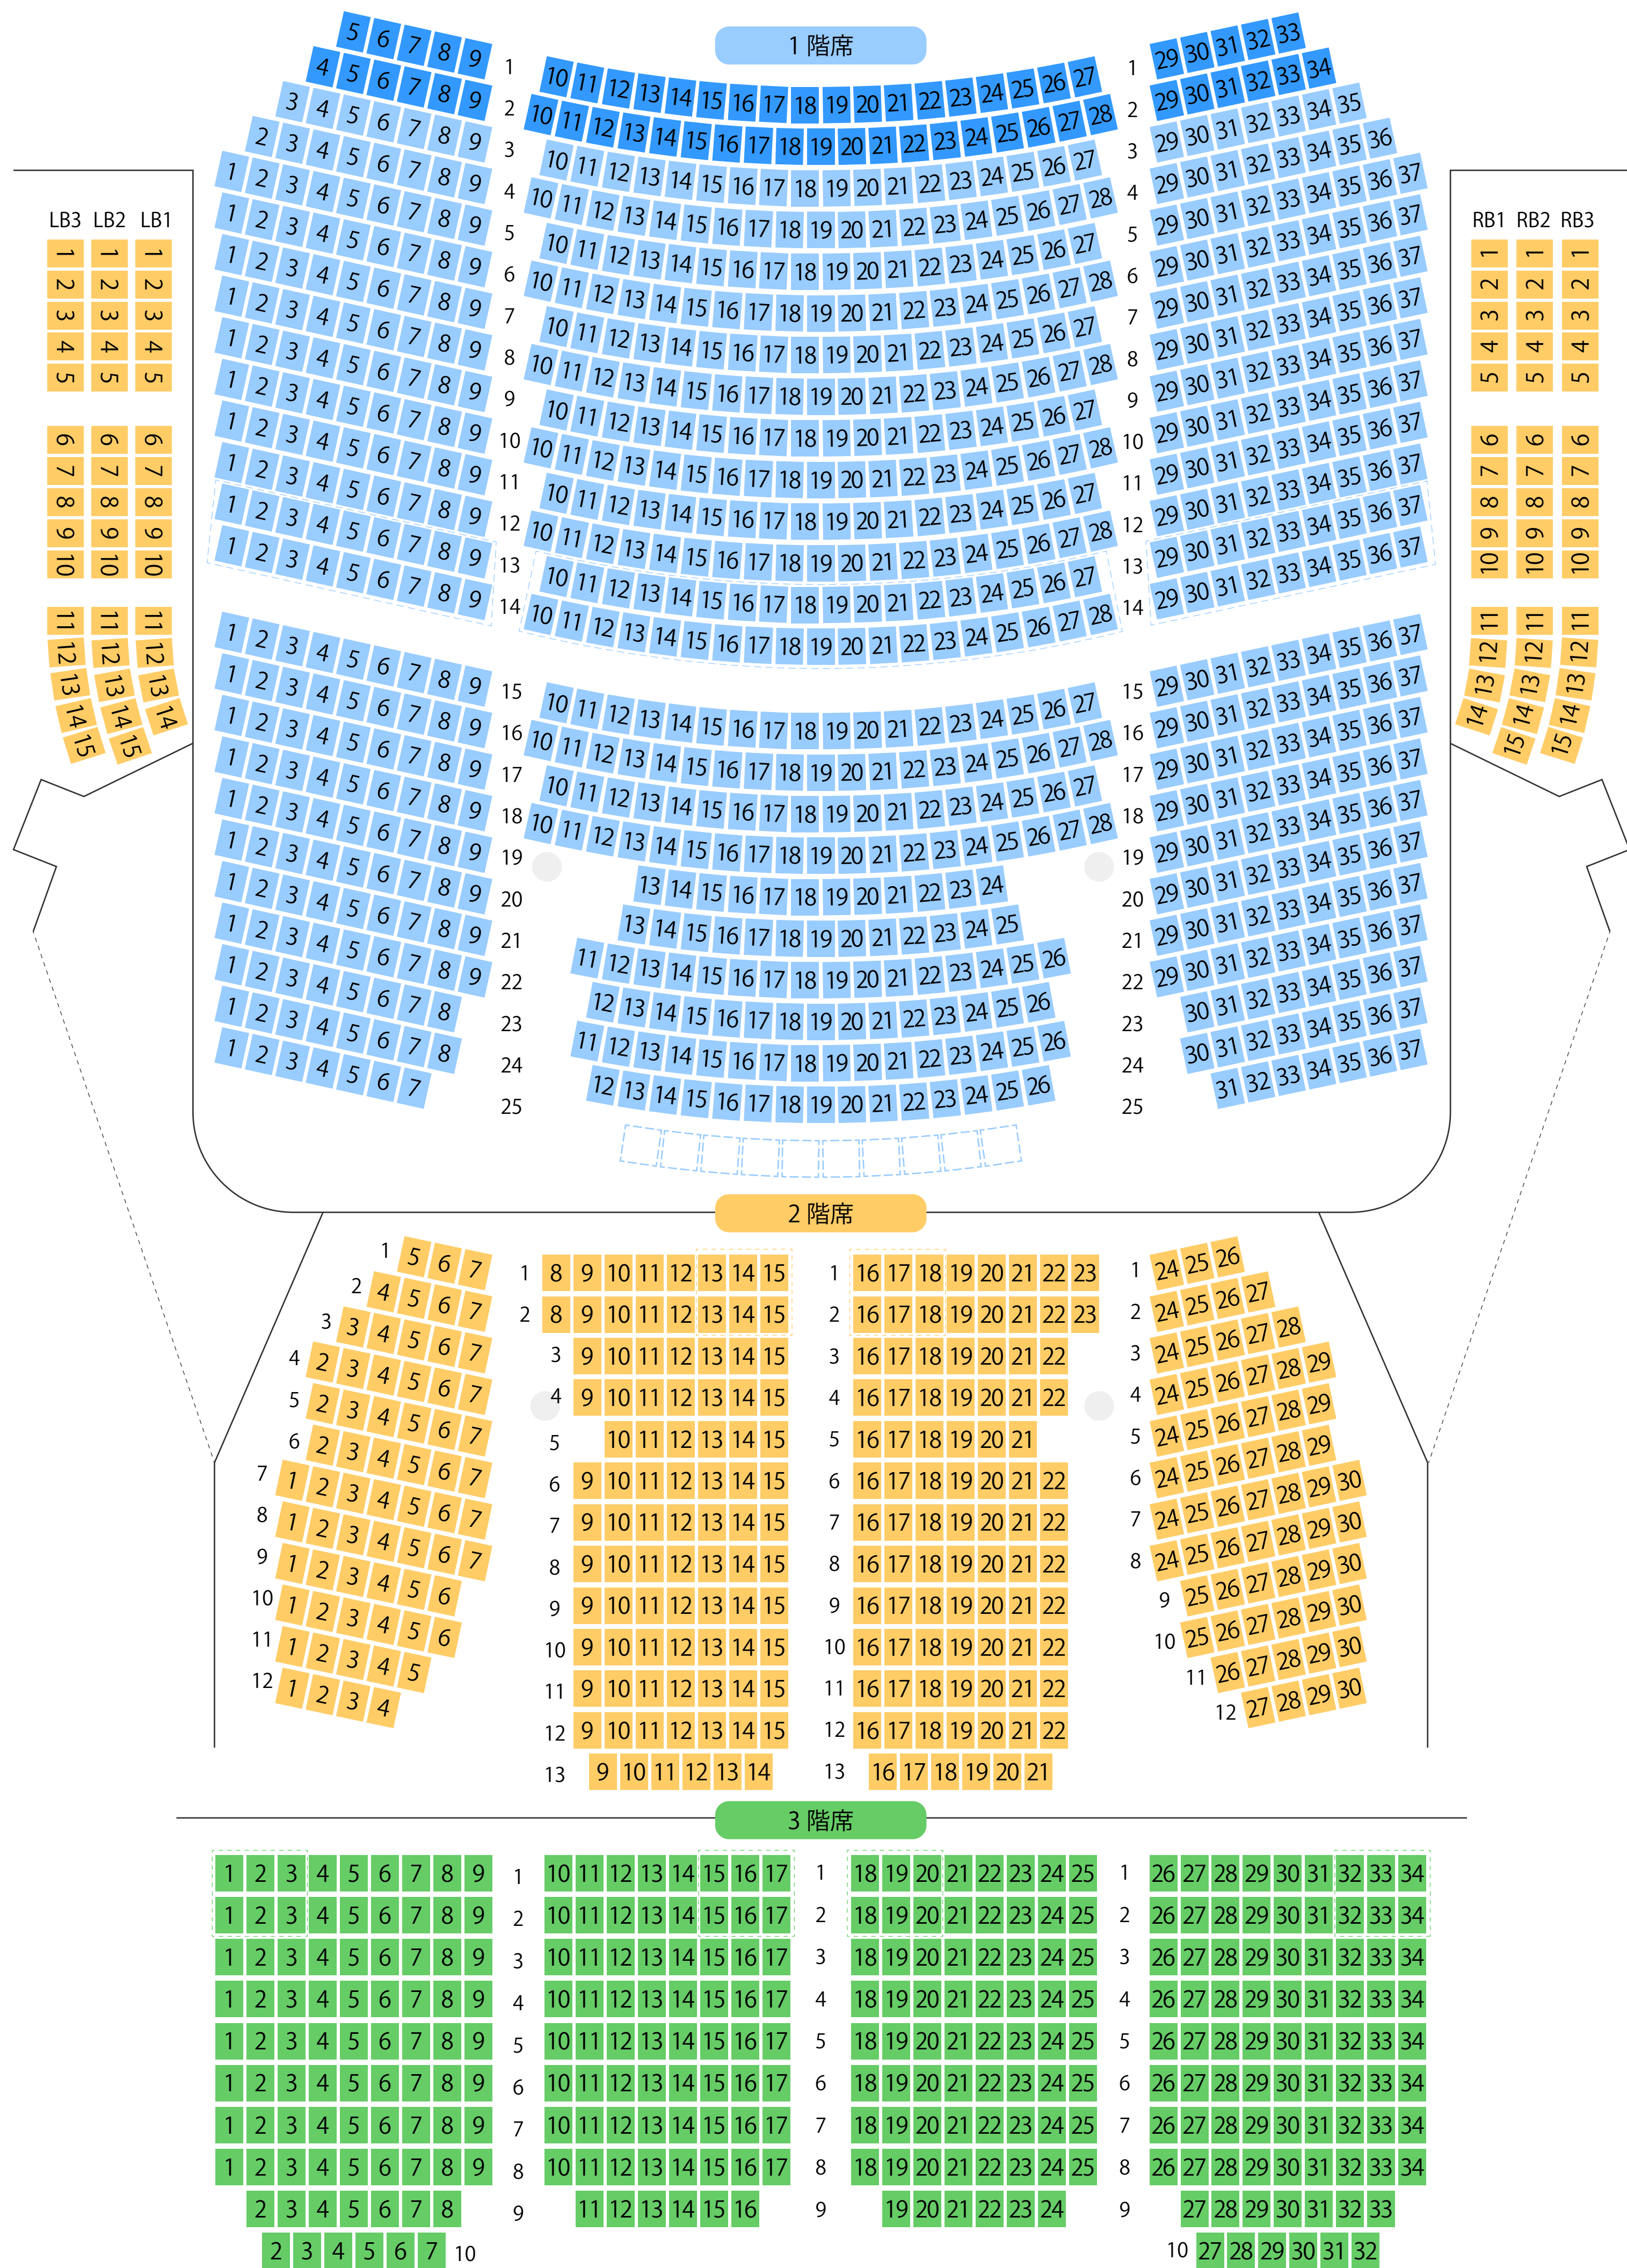

# 岡谷鋼機名古屋公会堂

大ホール座席表

最大収容 1,552席

駐車場 ファミレス カフェ コンビニ ホテル

20240330