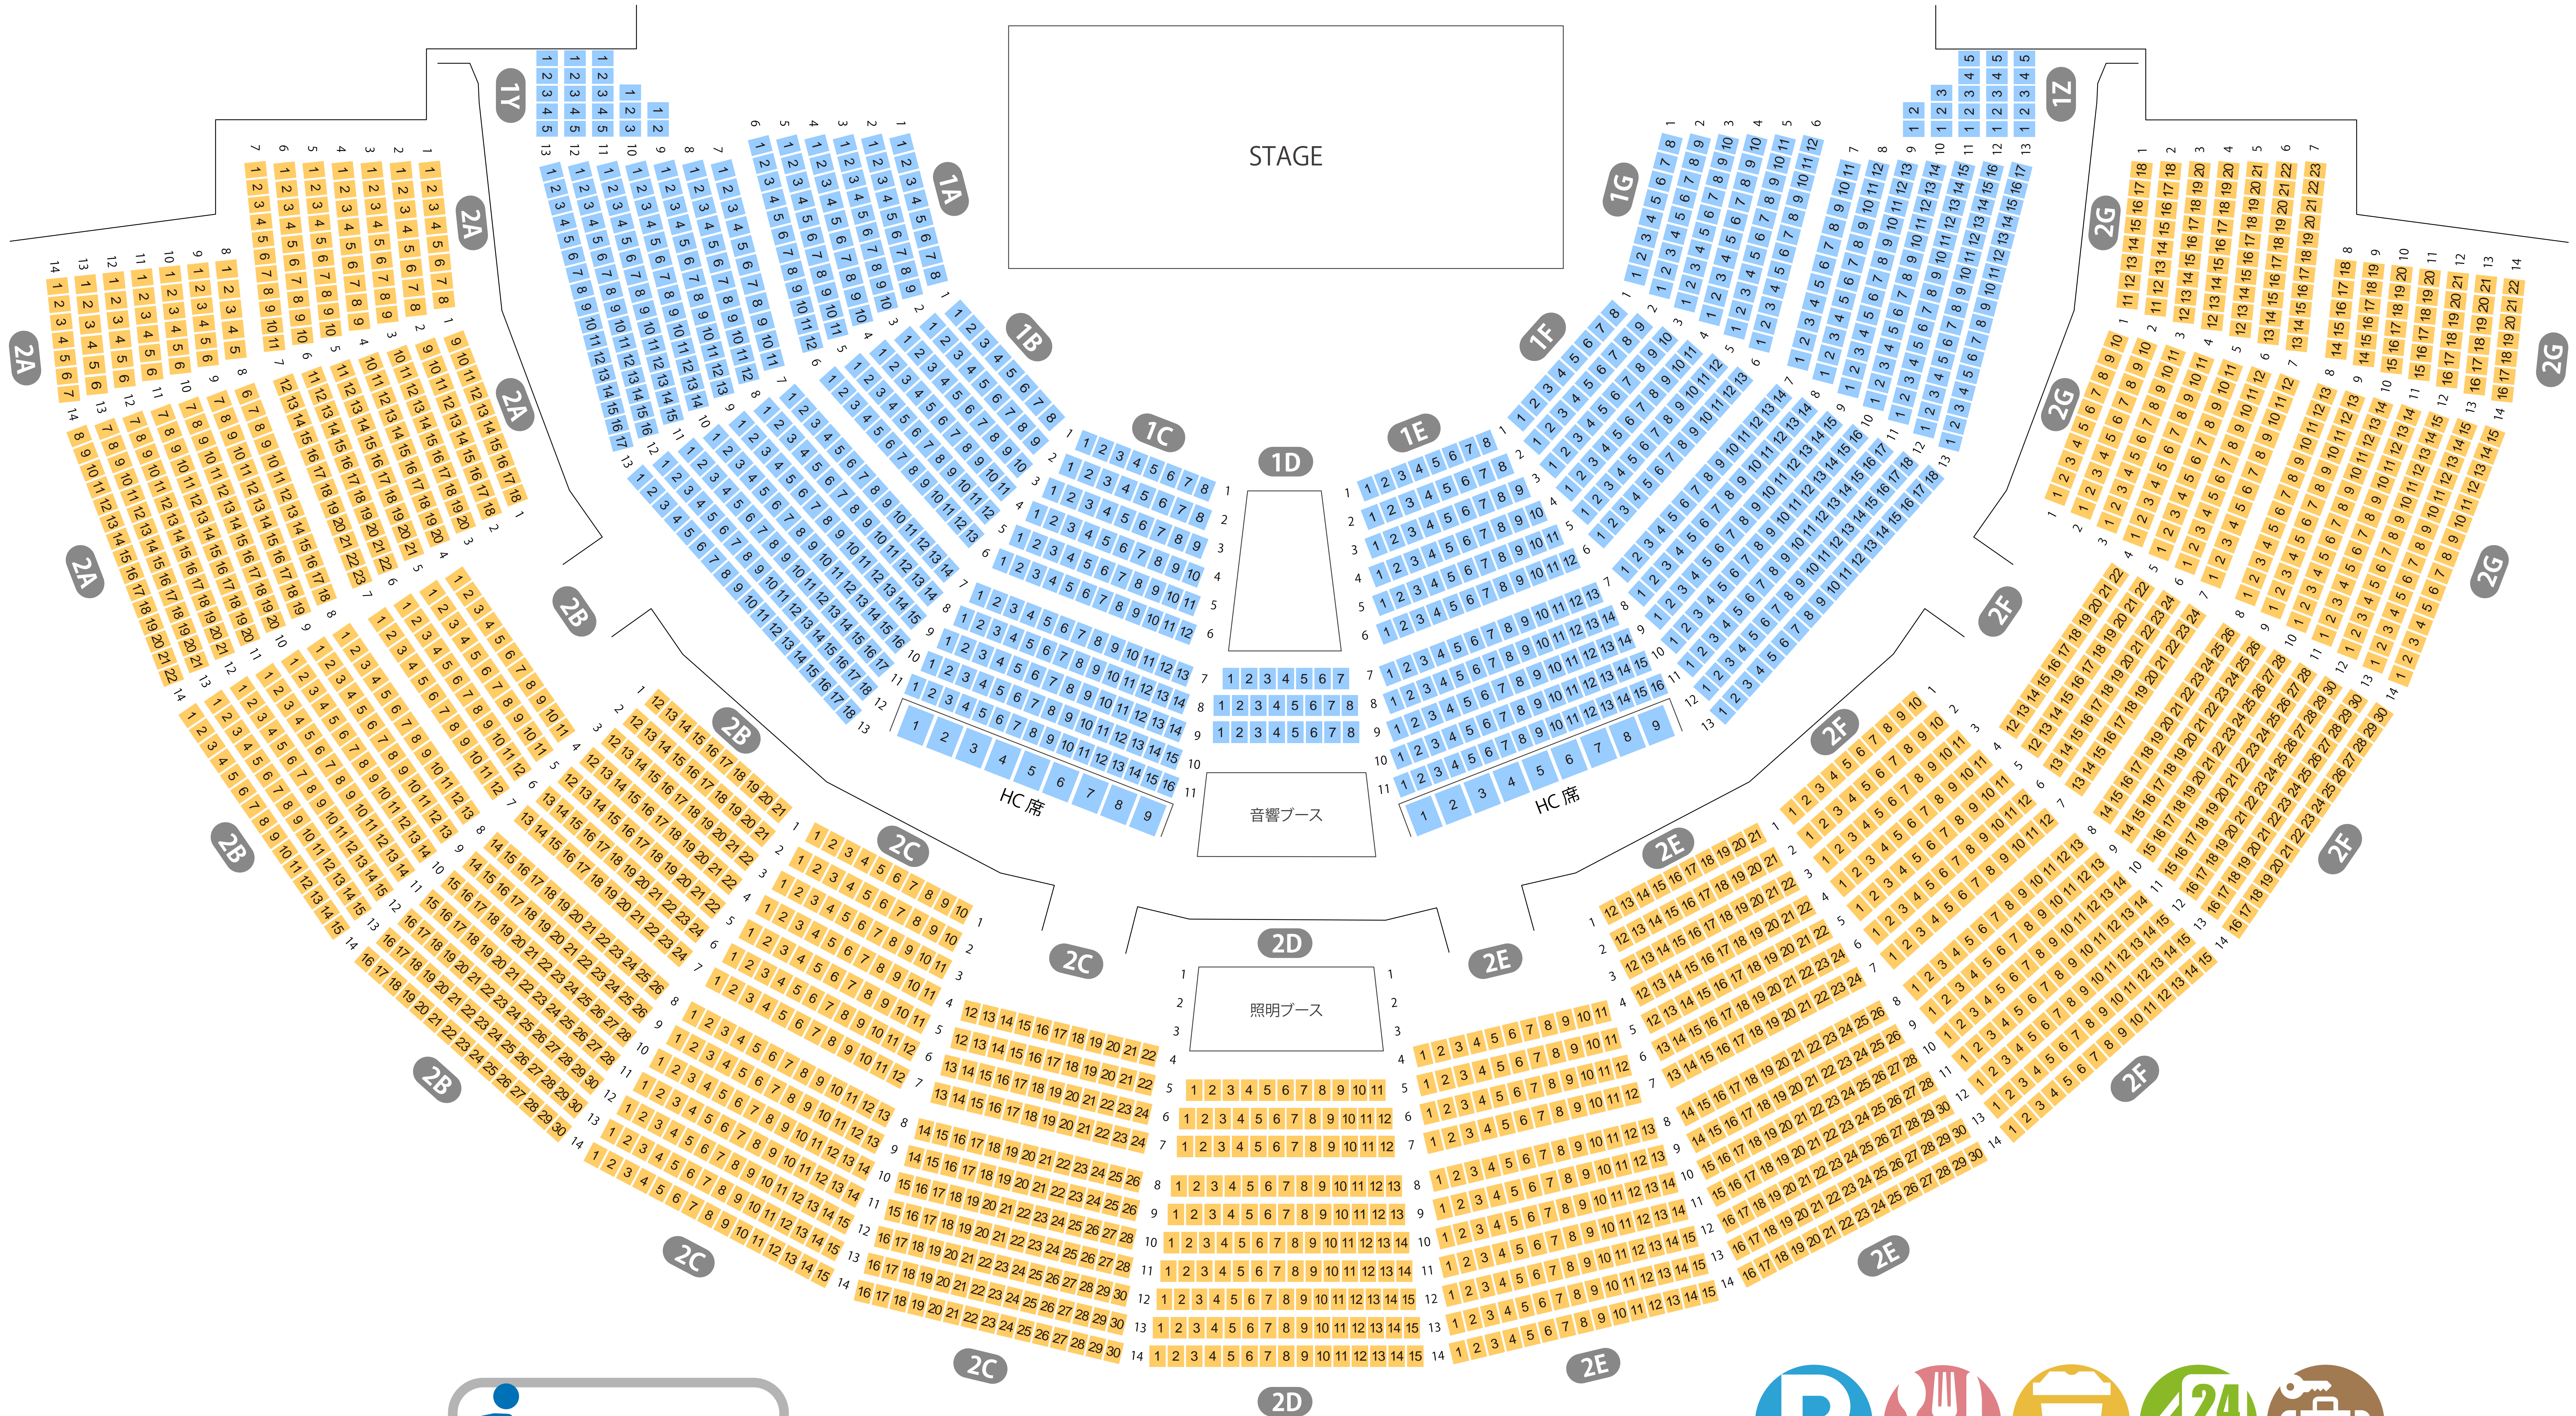

河口湖ステラシアター

大ホール座席表

最大収容 2,991席

 河口湖駅から
徒歩約36分

-  駐車場
-  ファミレス
-  カフェ
-  コンビニ
-  ホテル