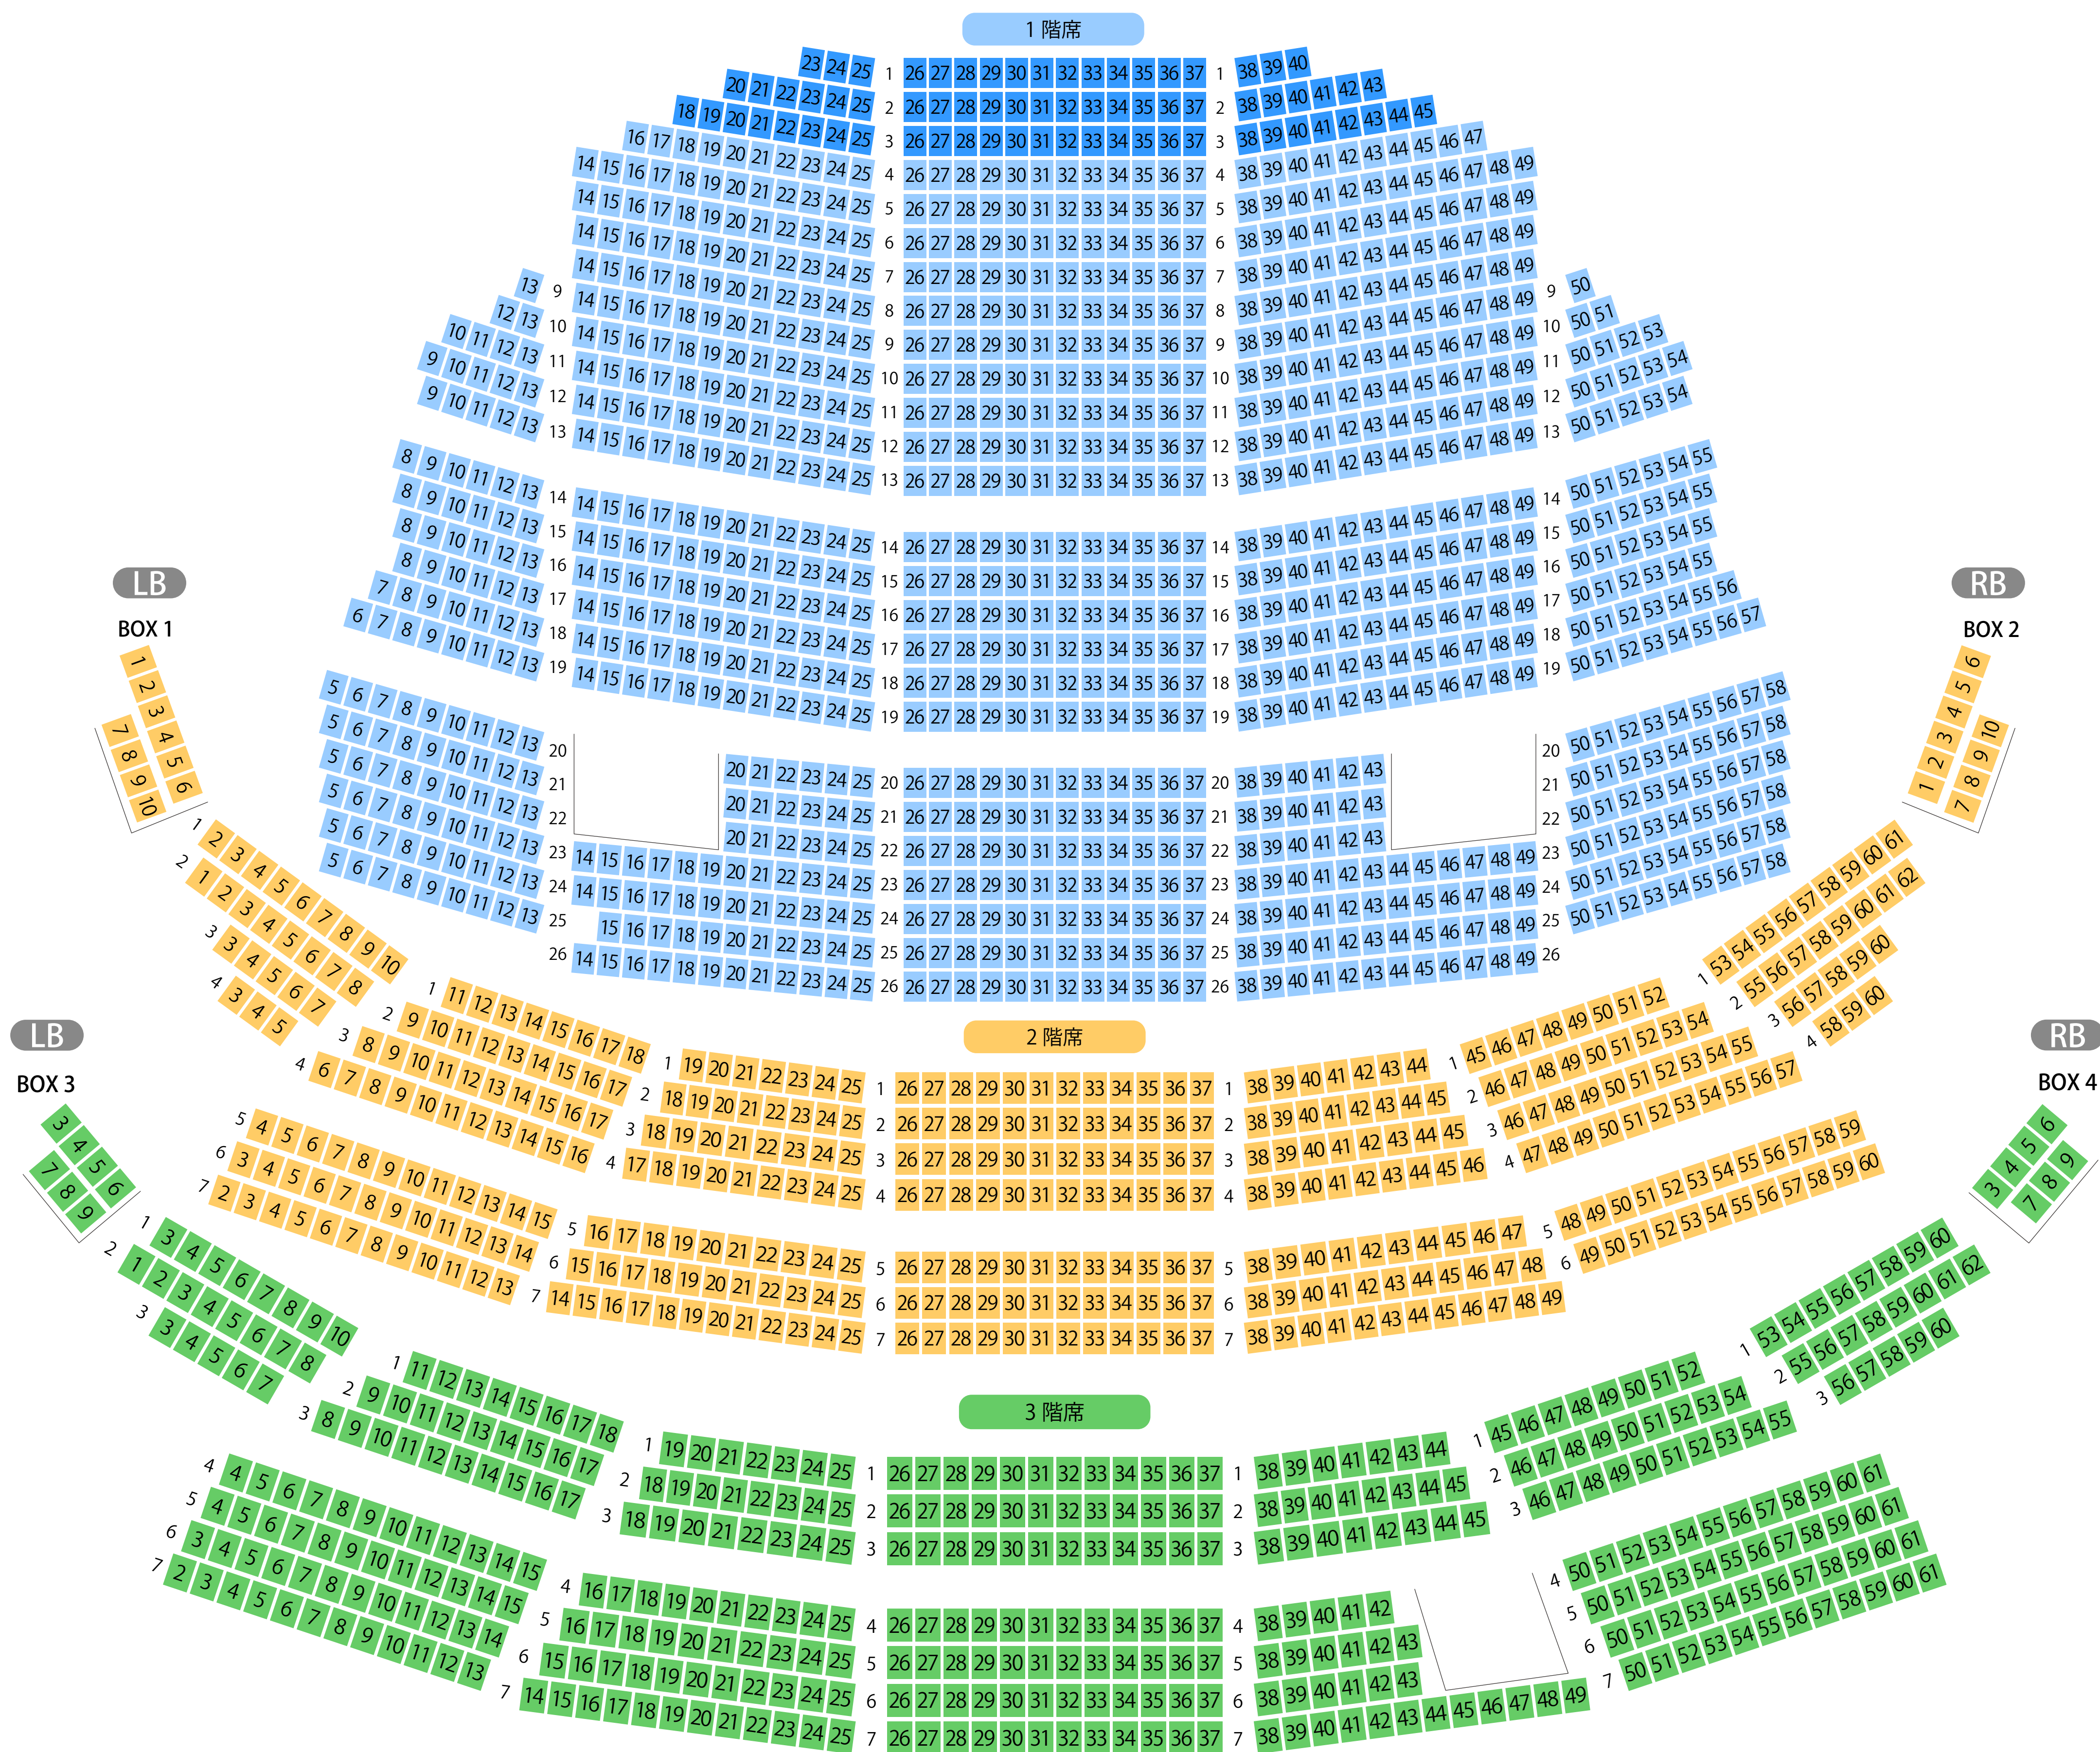

梅田芸術劇場

メインホール座席表

最大収容 1,905席

駐車場

ファミレス

カフェ

コンビニ

ホテル