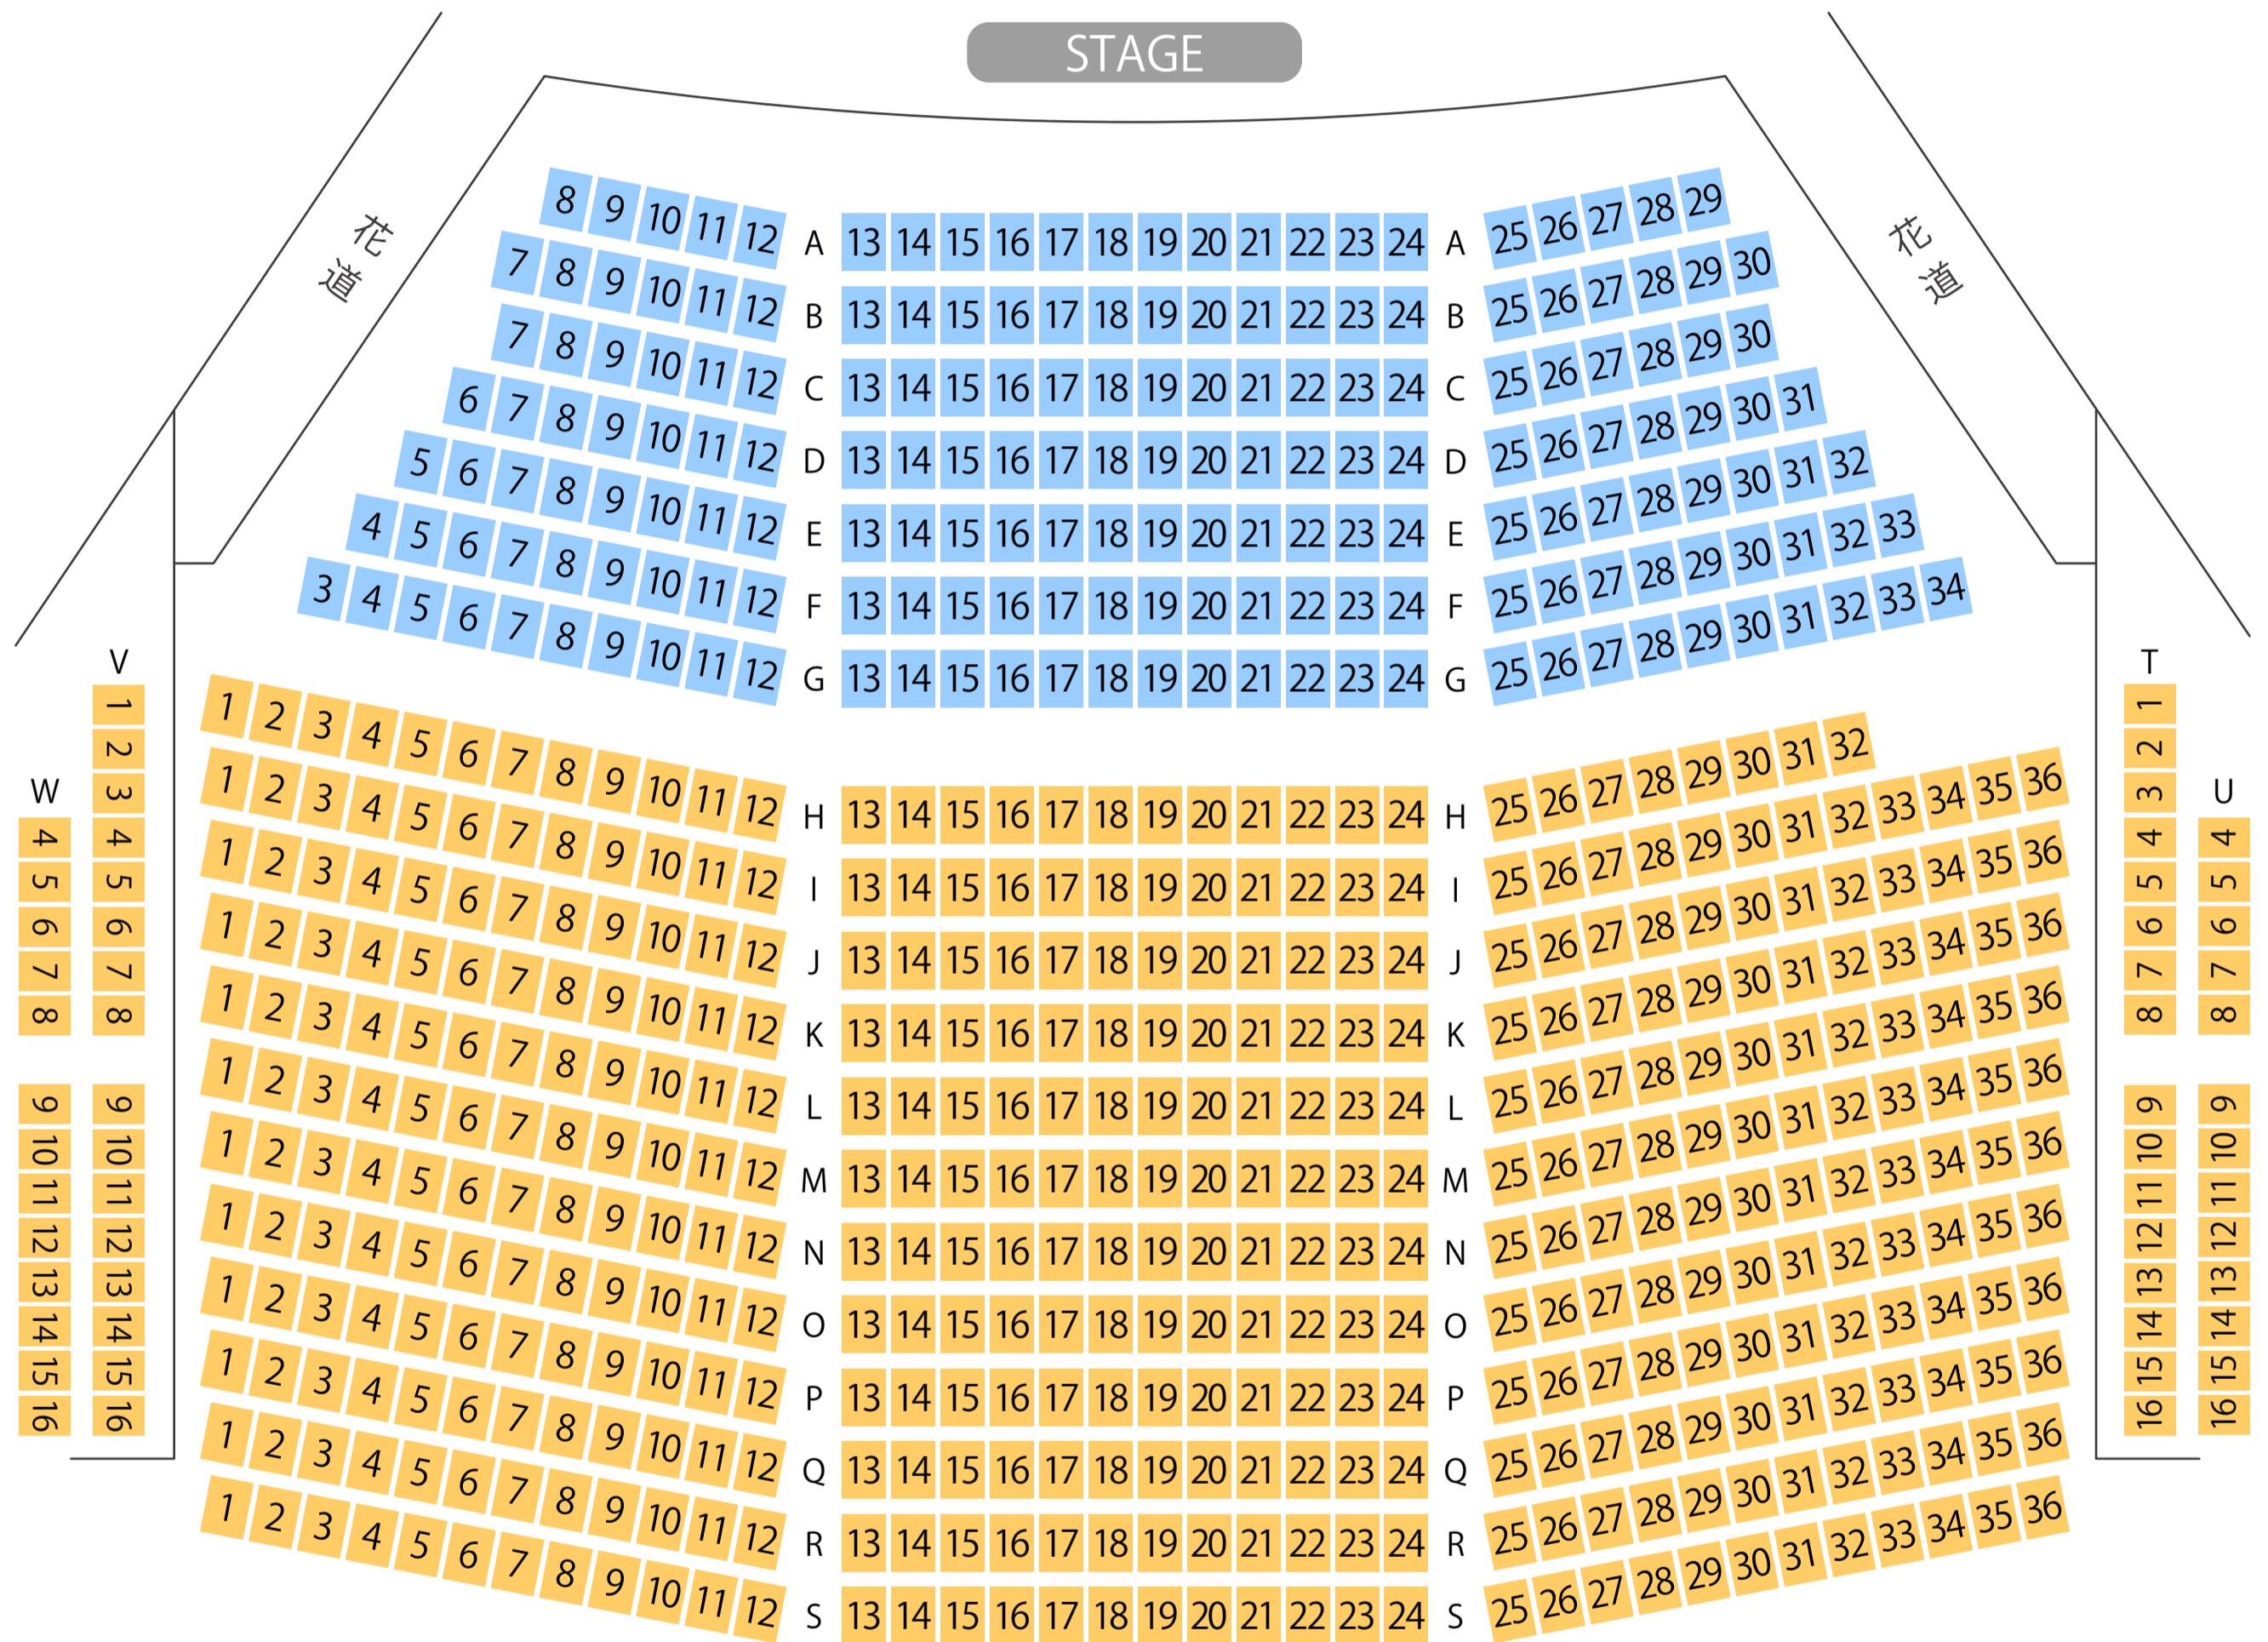

米子市文化ホール

メインホール座席表

最大収容 672席

駐車場

ファミレス

カフェ

コンビニ

ホテル