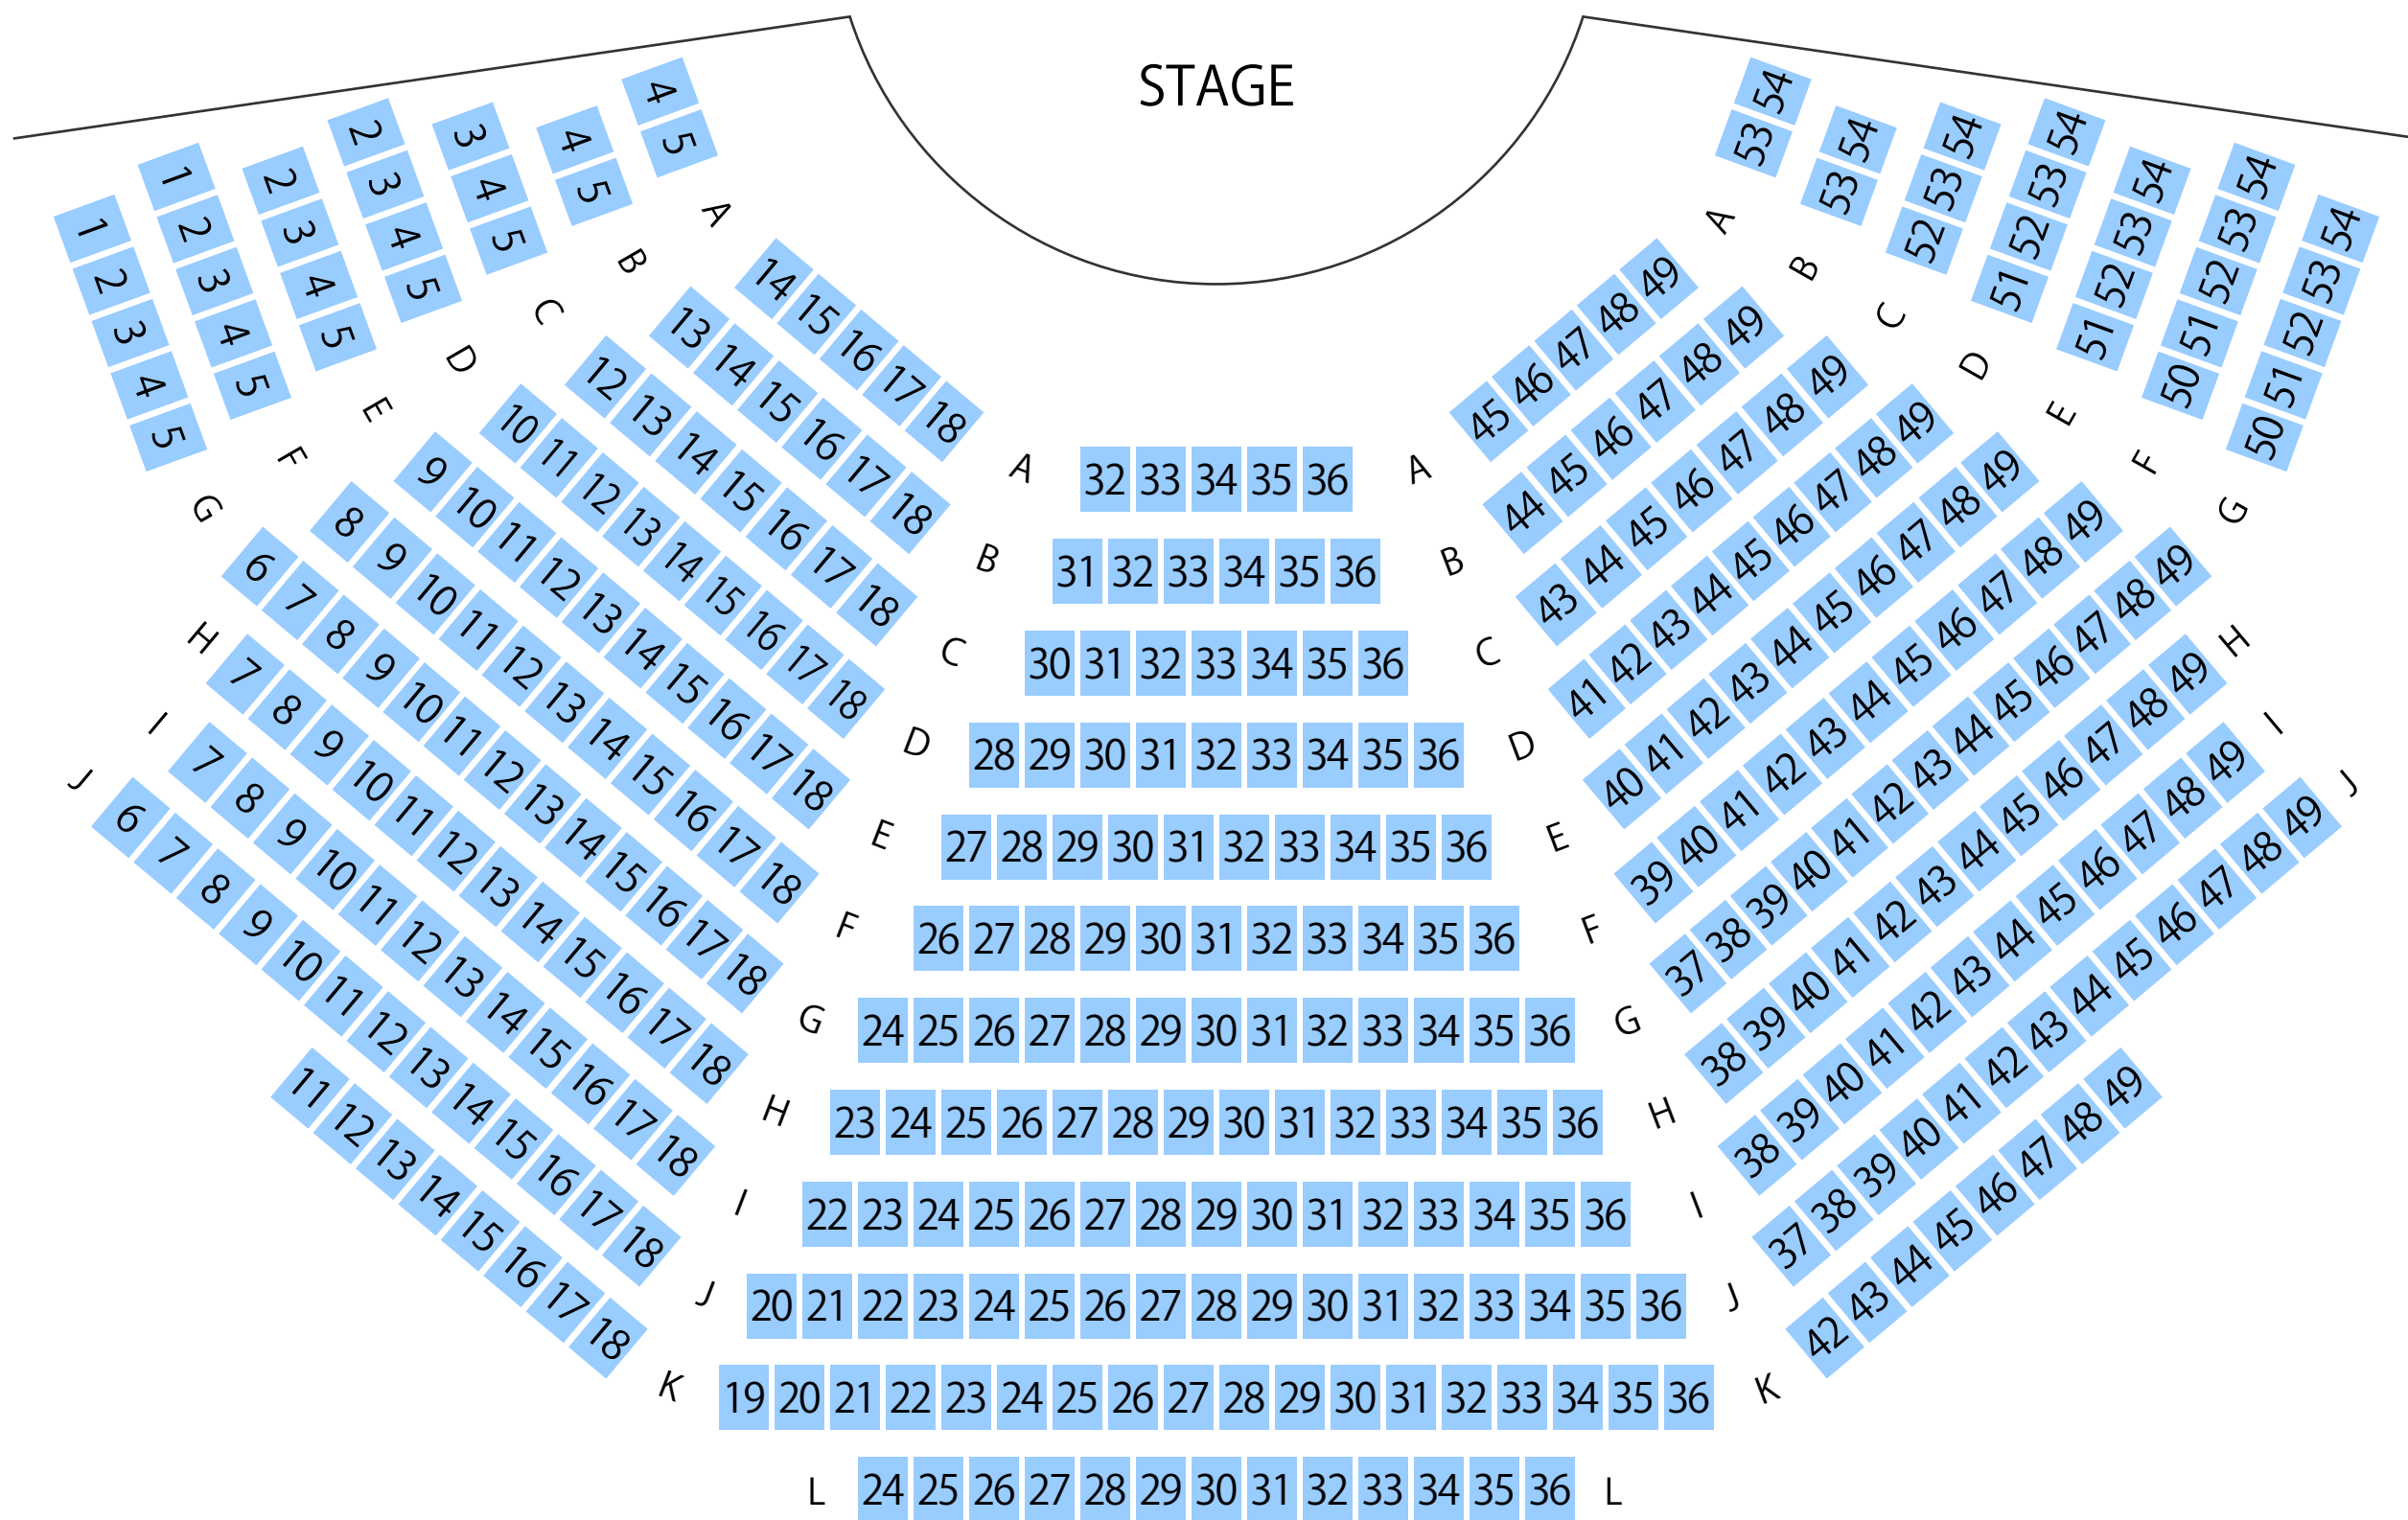

境港市文化ホール

シンフォニーガーデン

ホール座席表

最大収容 **400**席

上道駅から
徒歩約5分

駐車場 ファミレス カフェ コンビニ ホテル