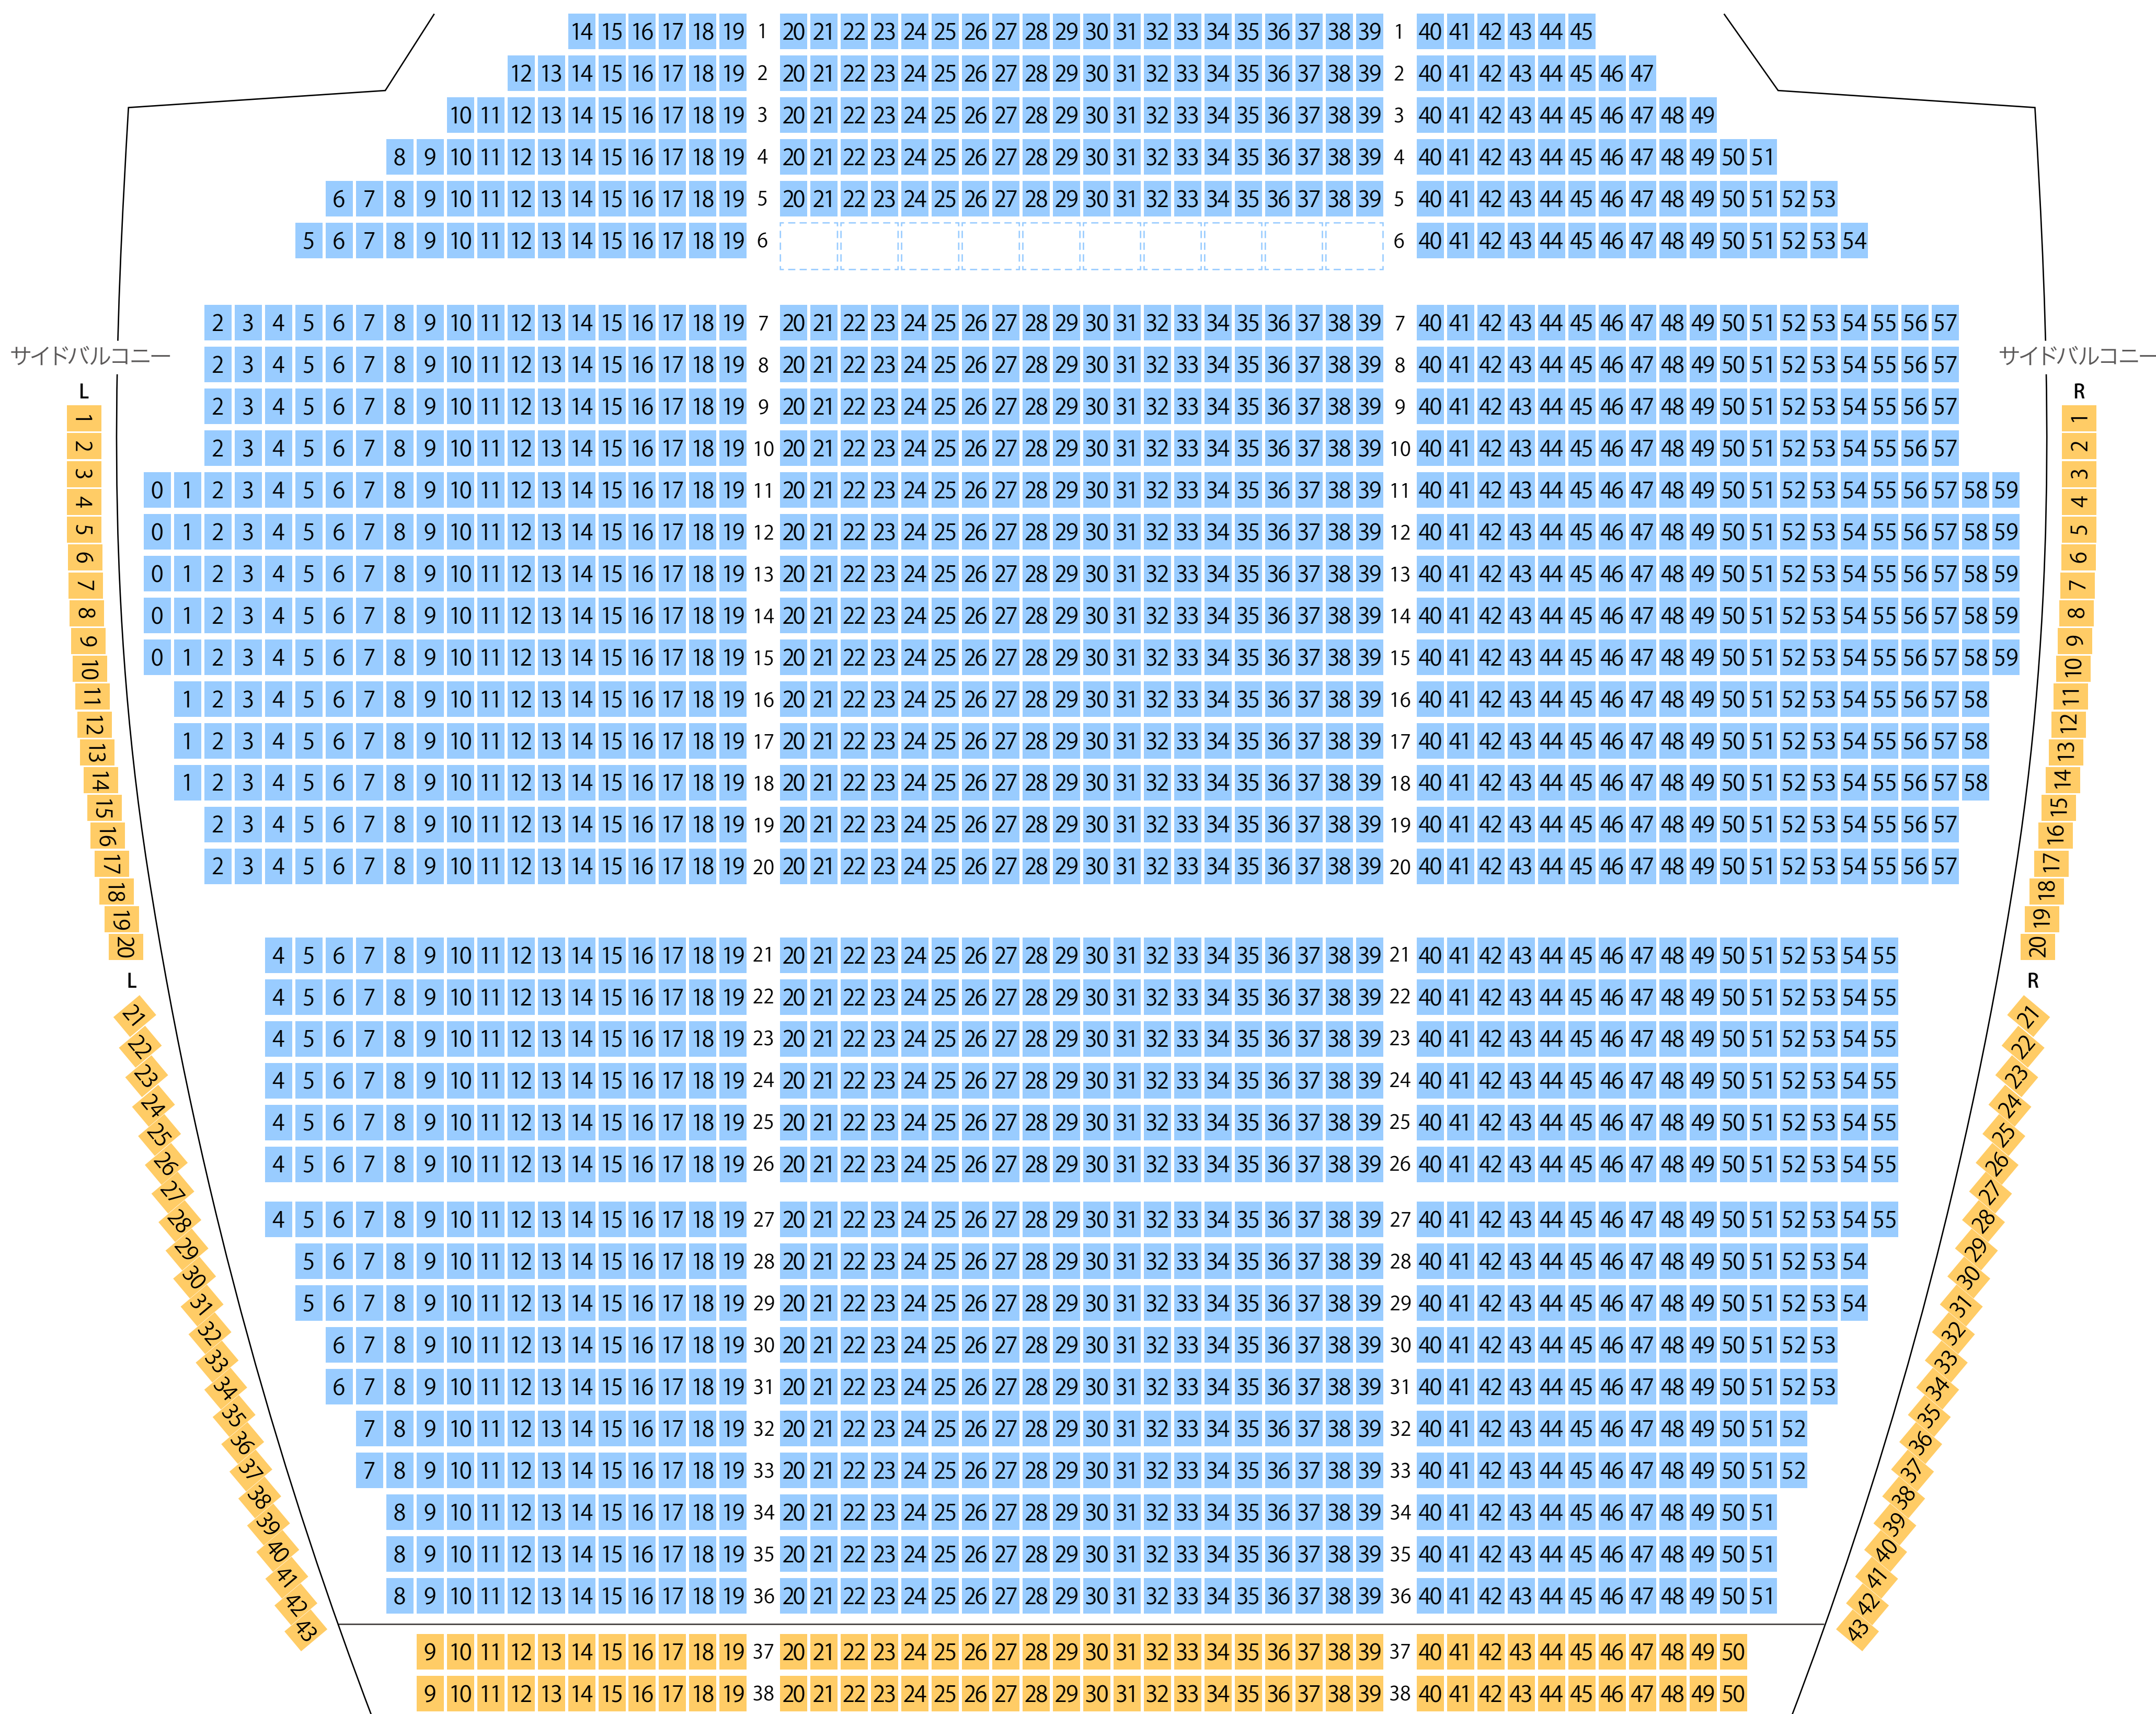

米子コンベンションセンター

ビッグシップ

多目的ホール座席表

最大収容 **2,004**席

1階席 (可動席)

2階席 (固定席)

米子駅から
徒歩約7分

駐車場