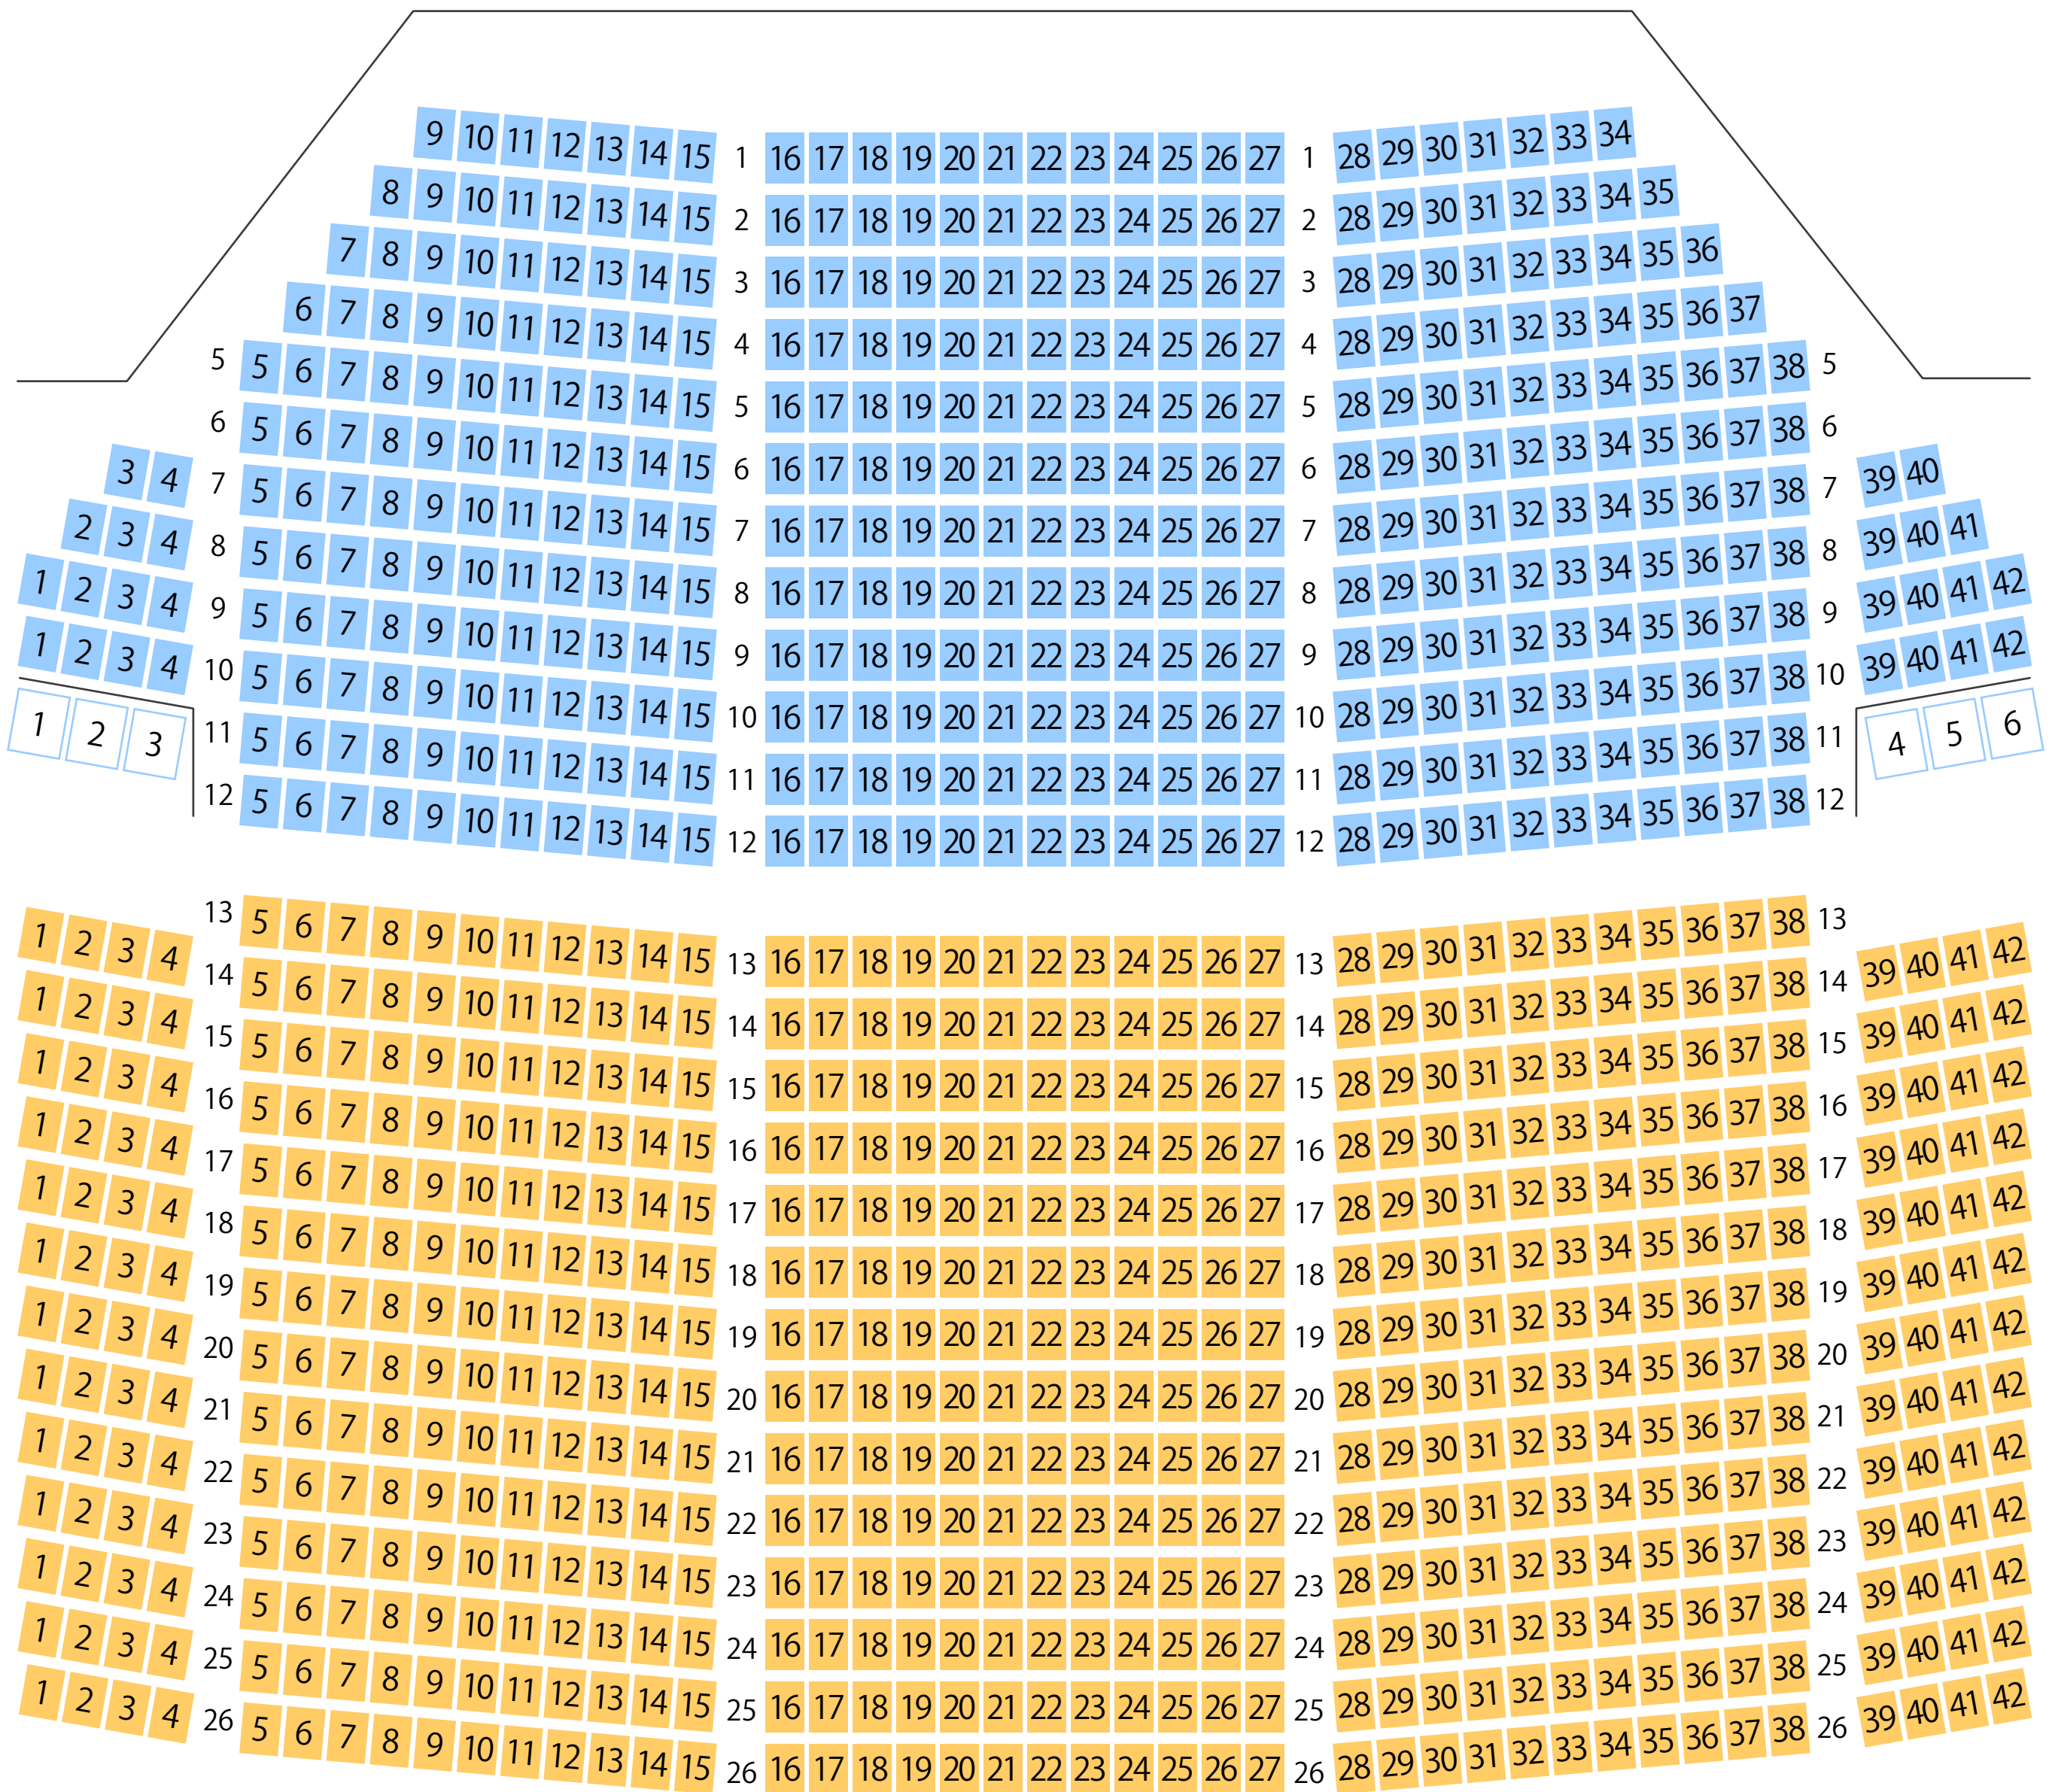

倉敷市玉島文化センター

ホール座席表

最大収容 1,000席

STAGE

駐車場

ファミレス

カフェ

コンビニ

ホテル