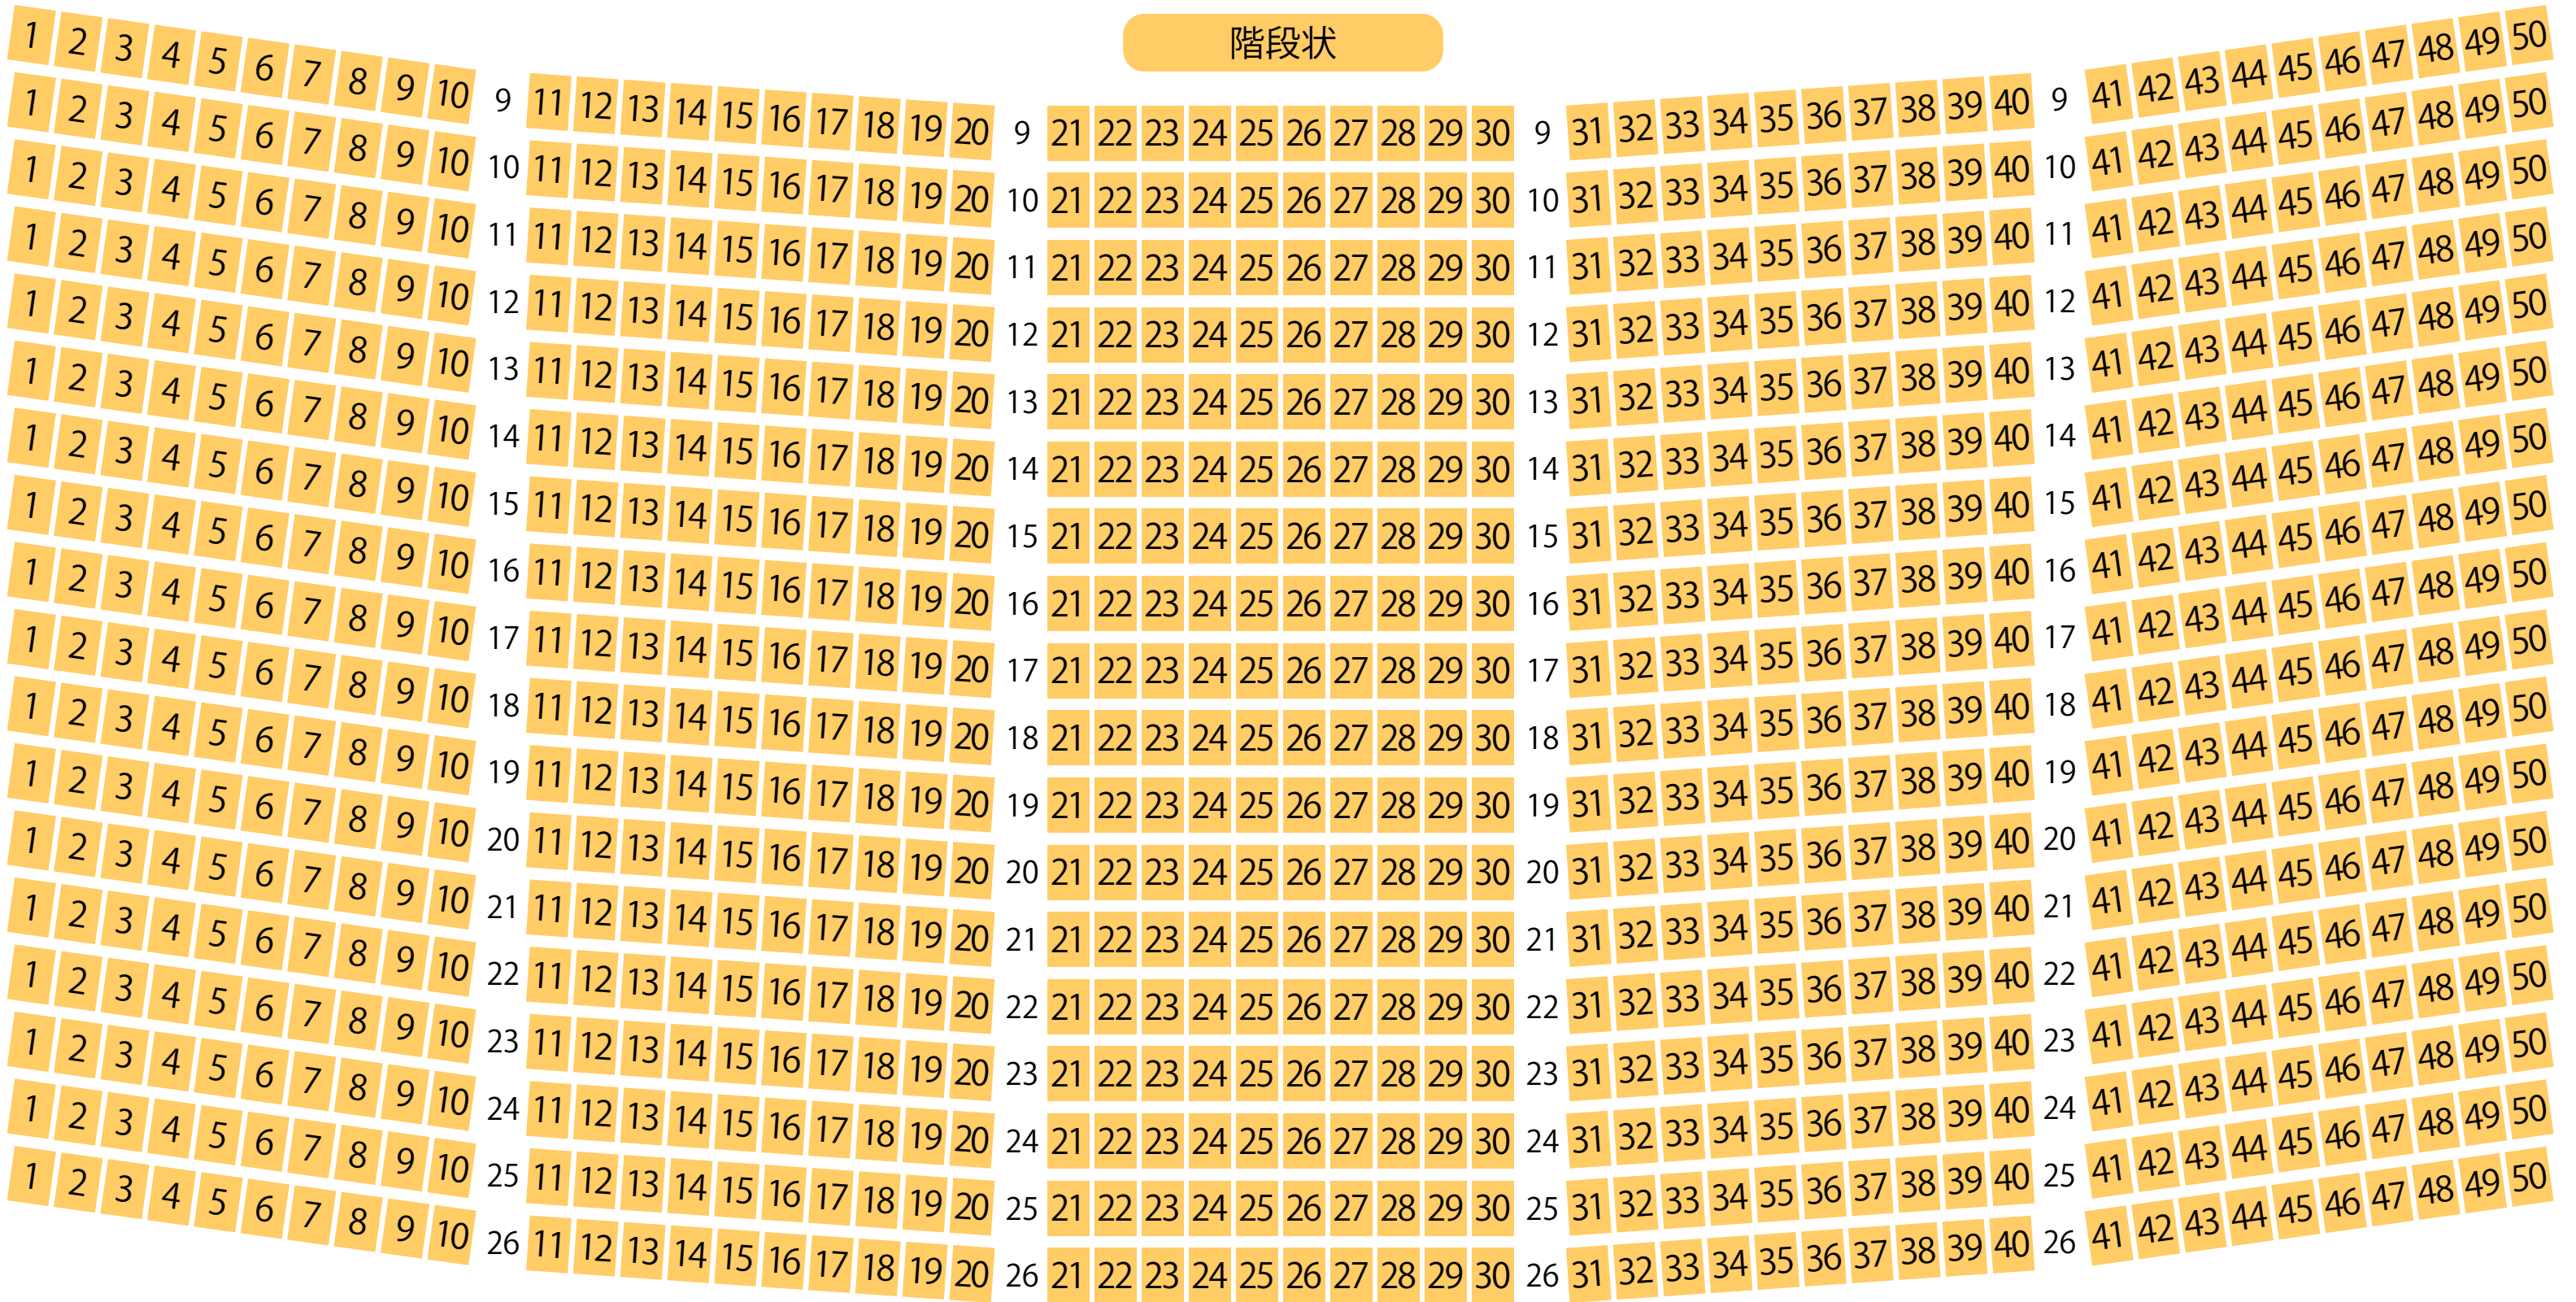

倉敷市児島文化センター

ホール座席表

最大収容 1,200席

STAGE

オーケストラピット

階段状

駐車場

ファミレス

カフェ

コンビニ

ホテル