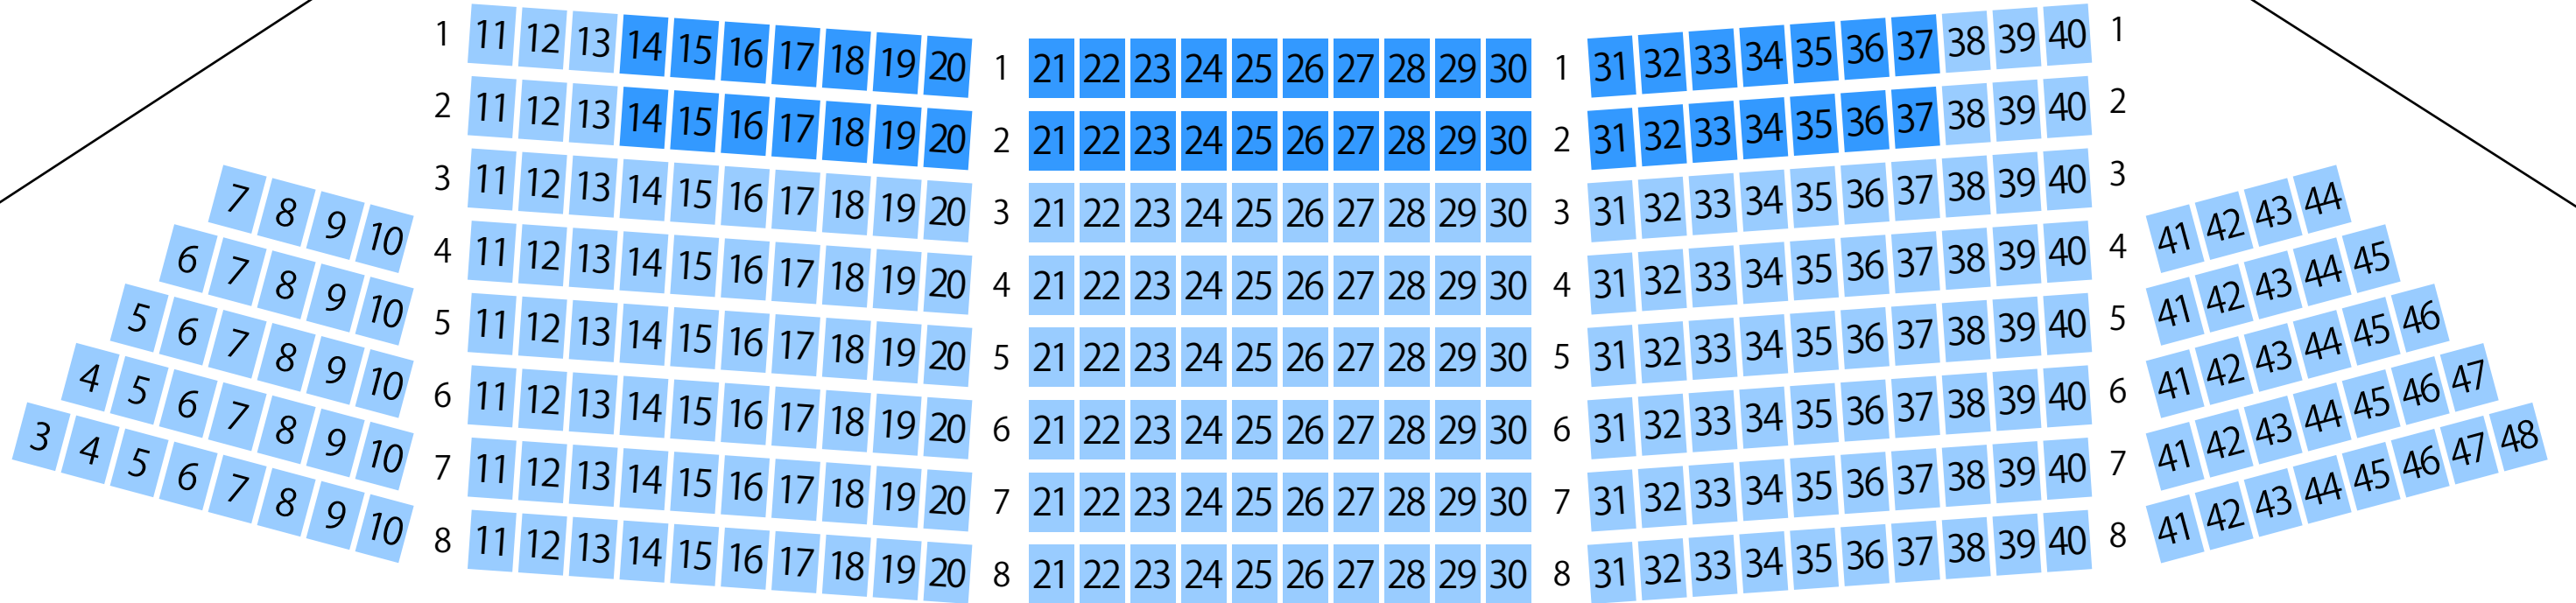

倉敷市児島文化センター

ホール座席表

最大収容 1,200席

STAGE

オーケストラピット

階段状

駐車場

ファミレス

カフェ

コンビニ

ホテル