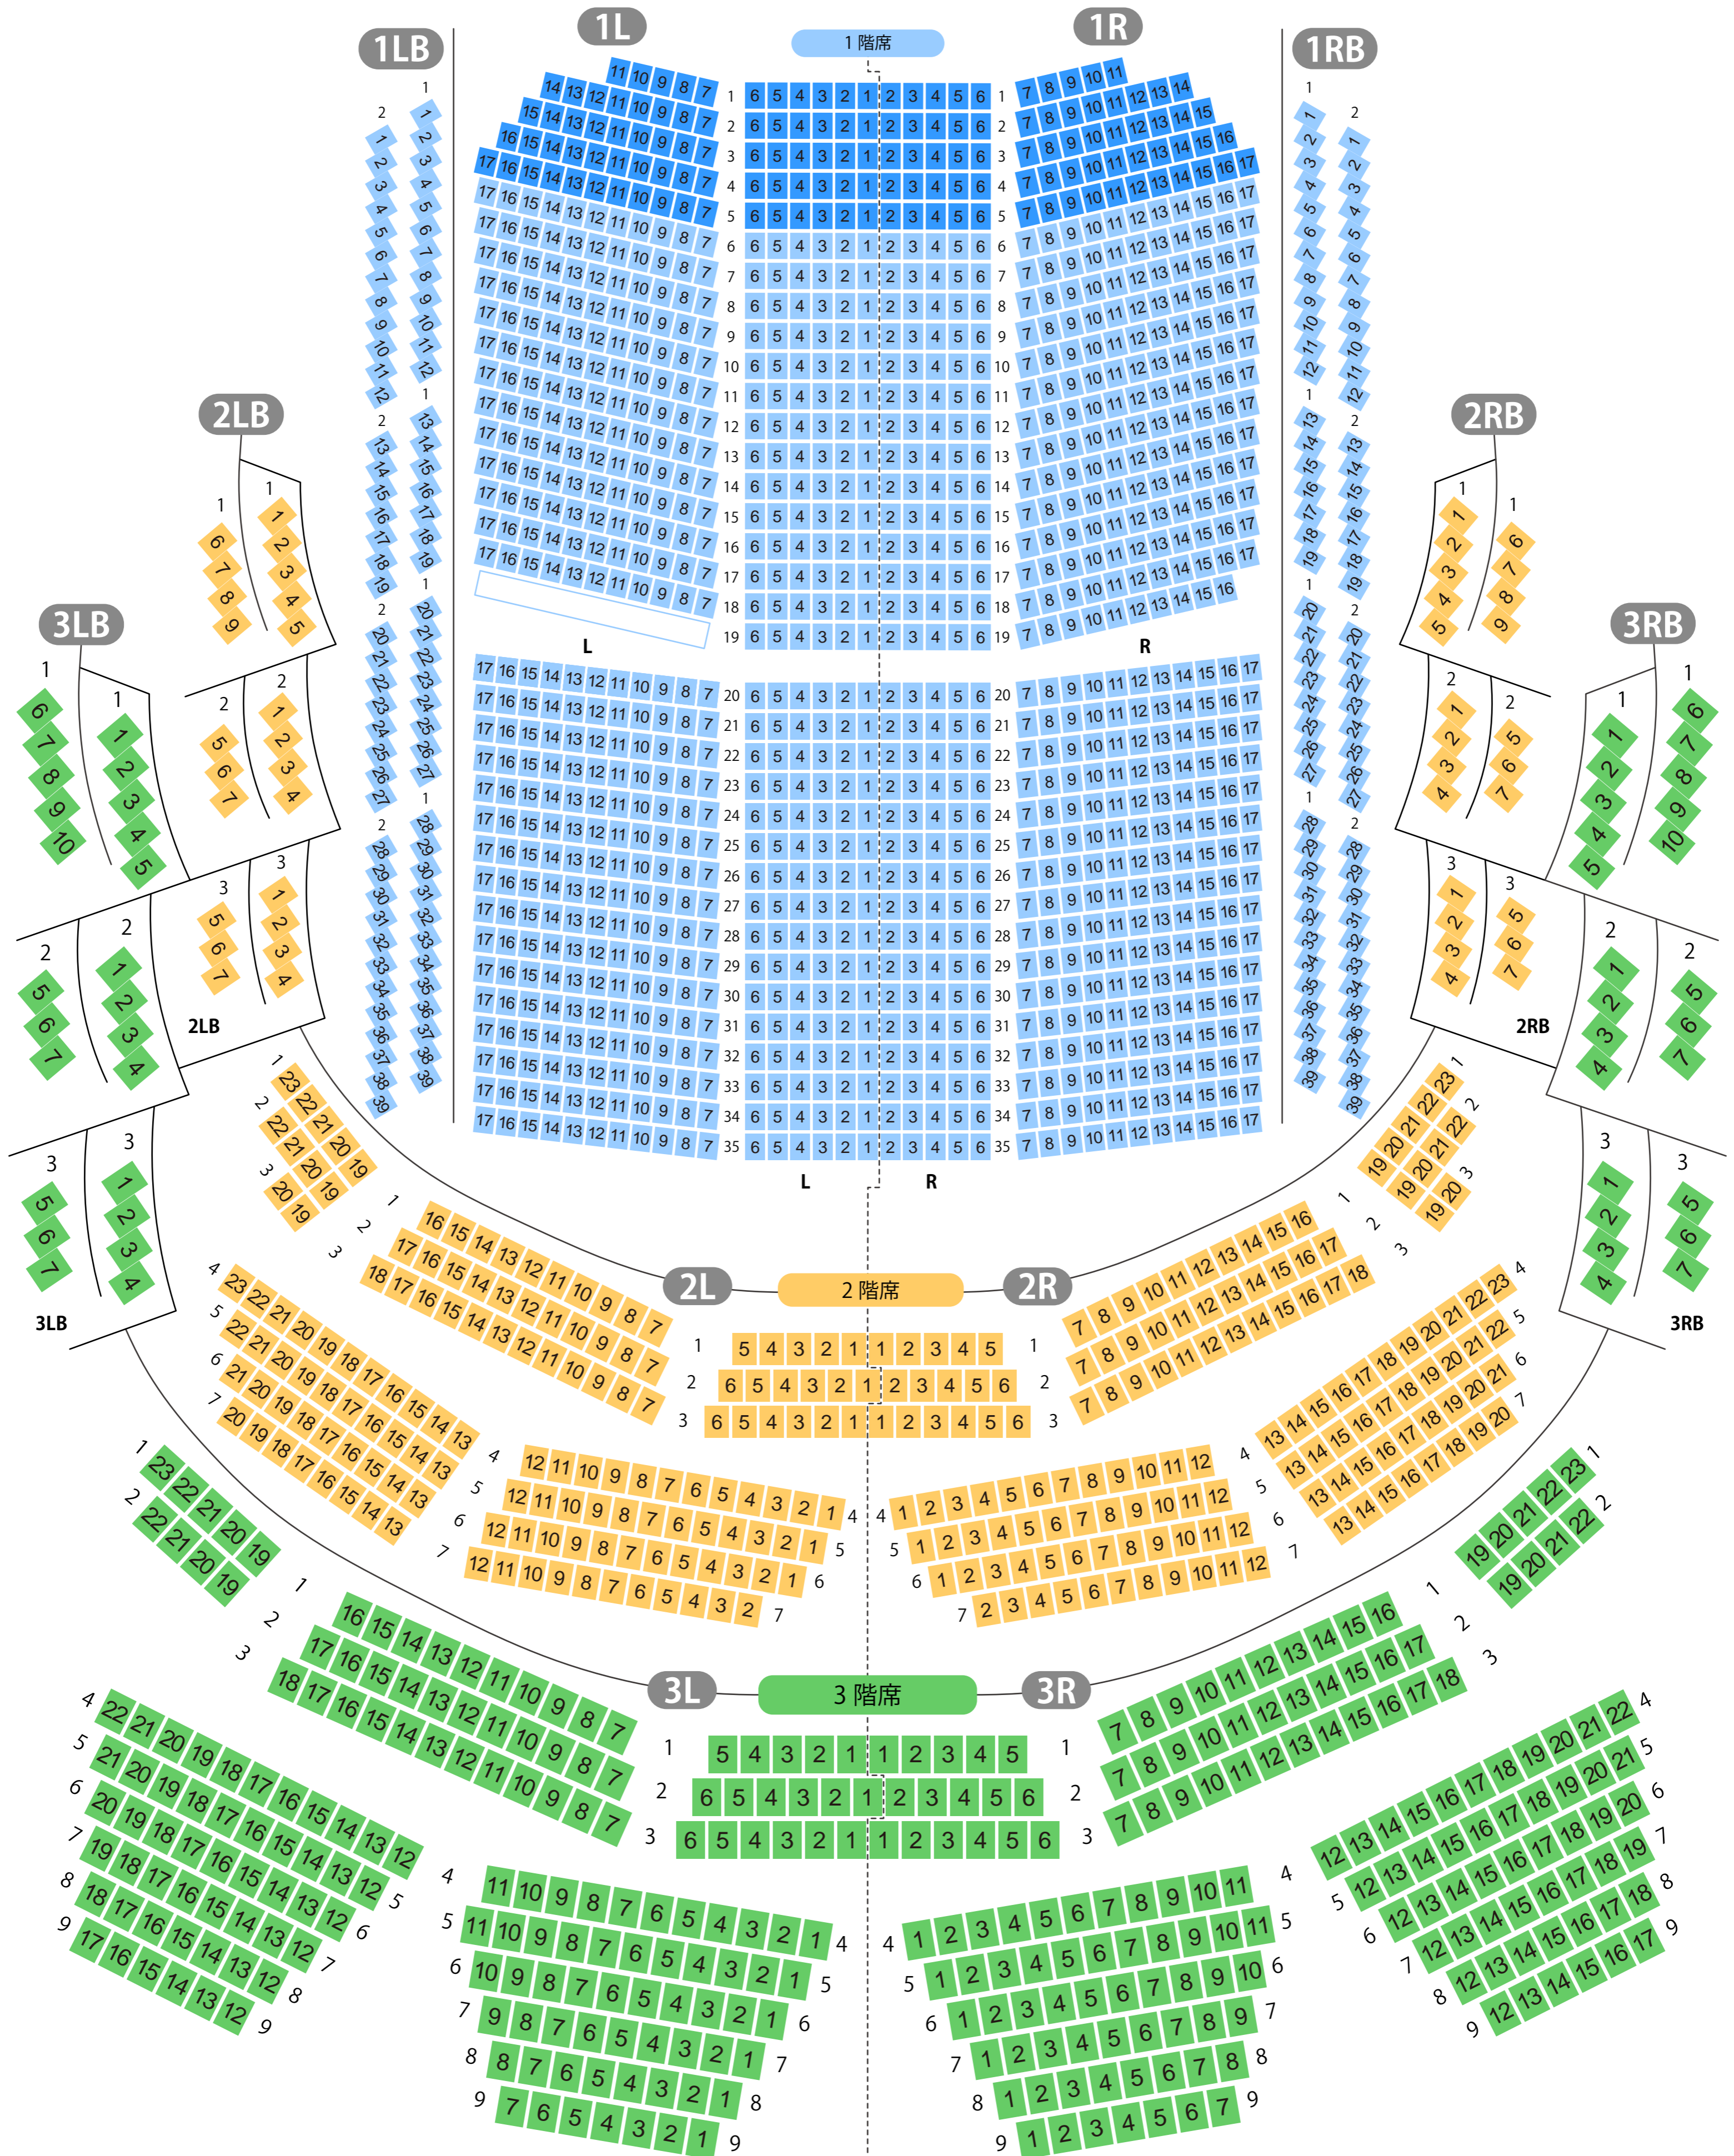

岡山シンフォニーホール

大ホール座席表

最大収容 2,001席

城下駅から
徒歩約1分

駐車場

ファミレス

カフェ

コンビニ

ホテル