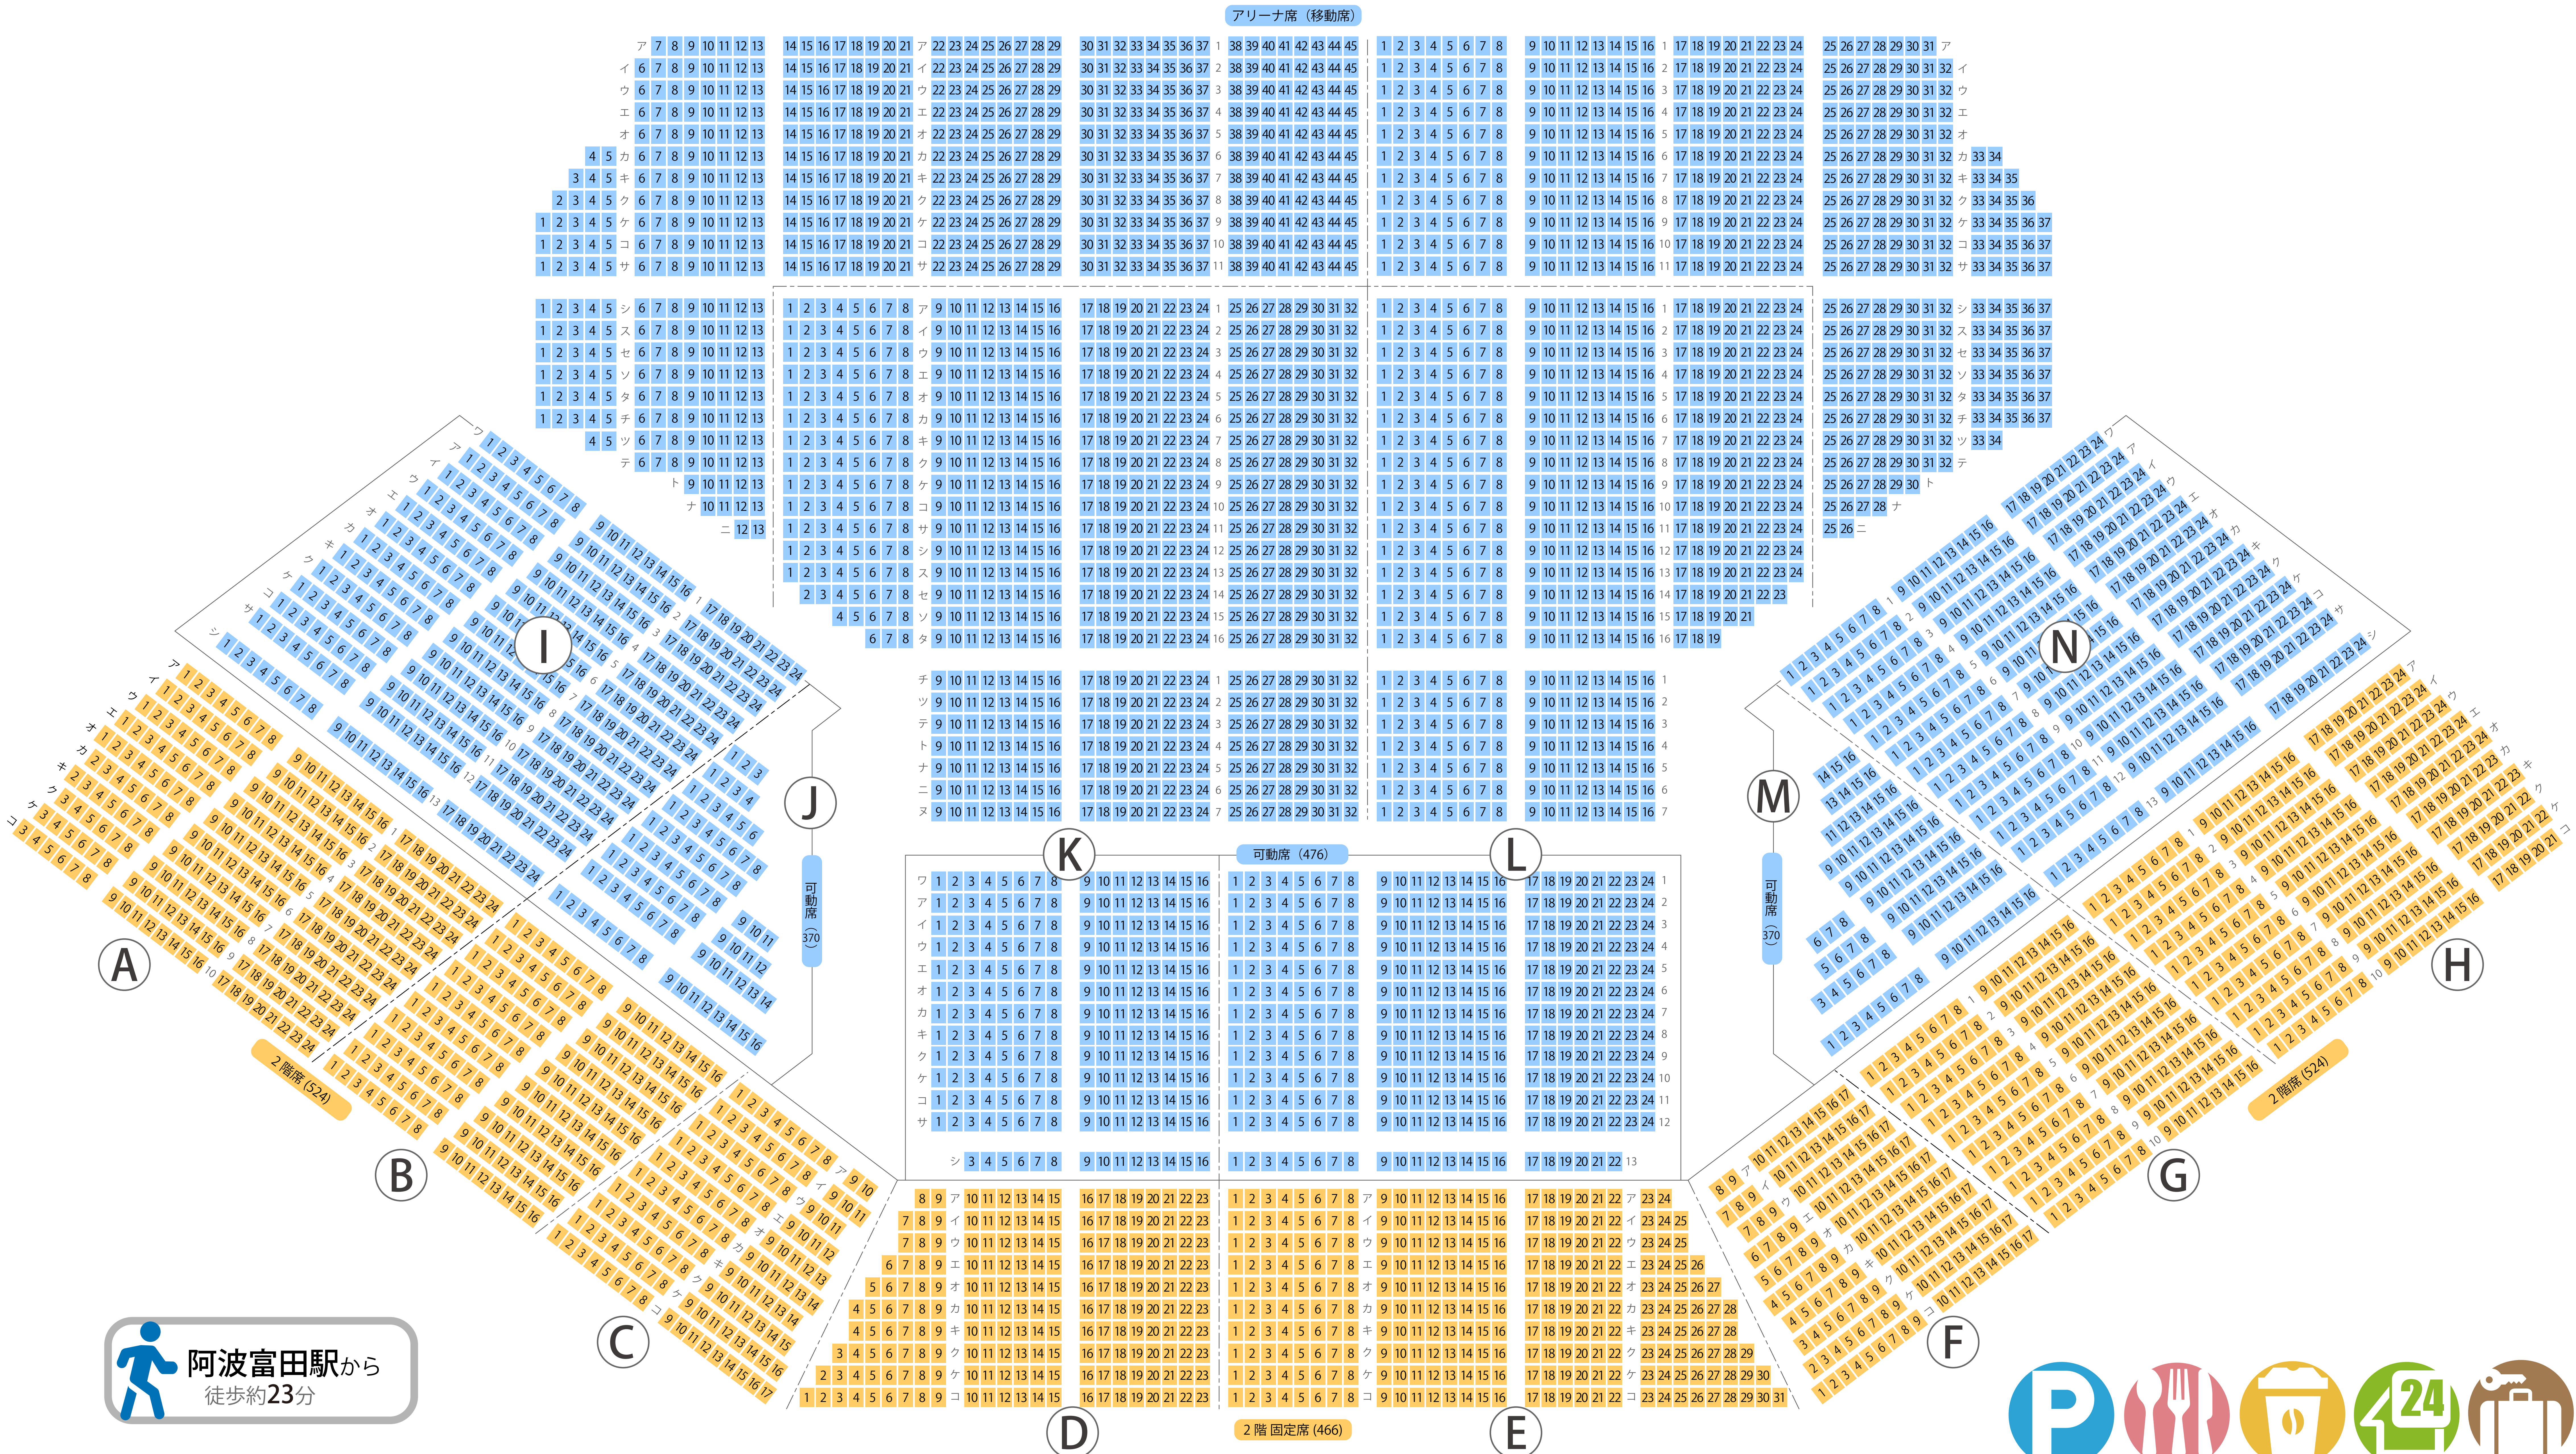

# アスティとくしま

多目的ホール座席表

最大収容 5,000席

## STAGE

※1階アリーナの座席番号・ブロック・レイアウト等はイベントにより異なります。

阿波富田駅から  
徒歩約23分