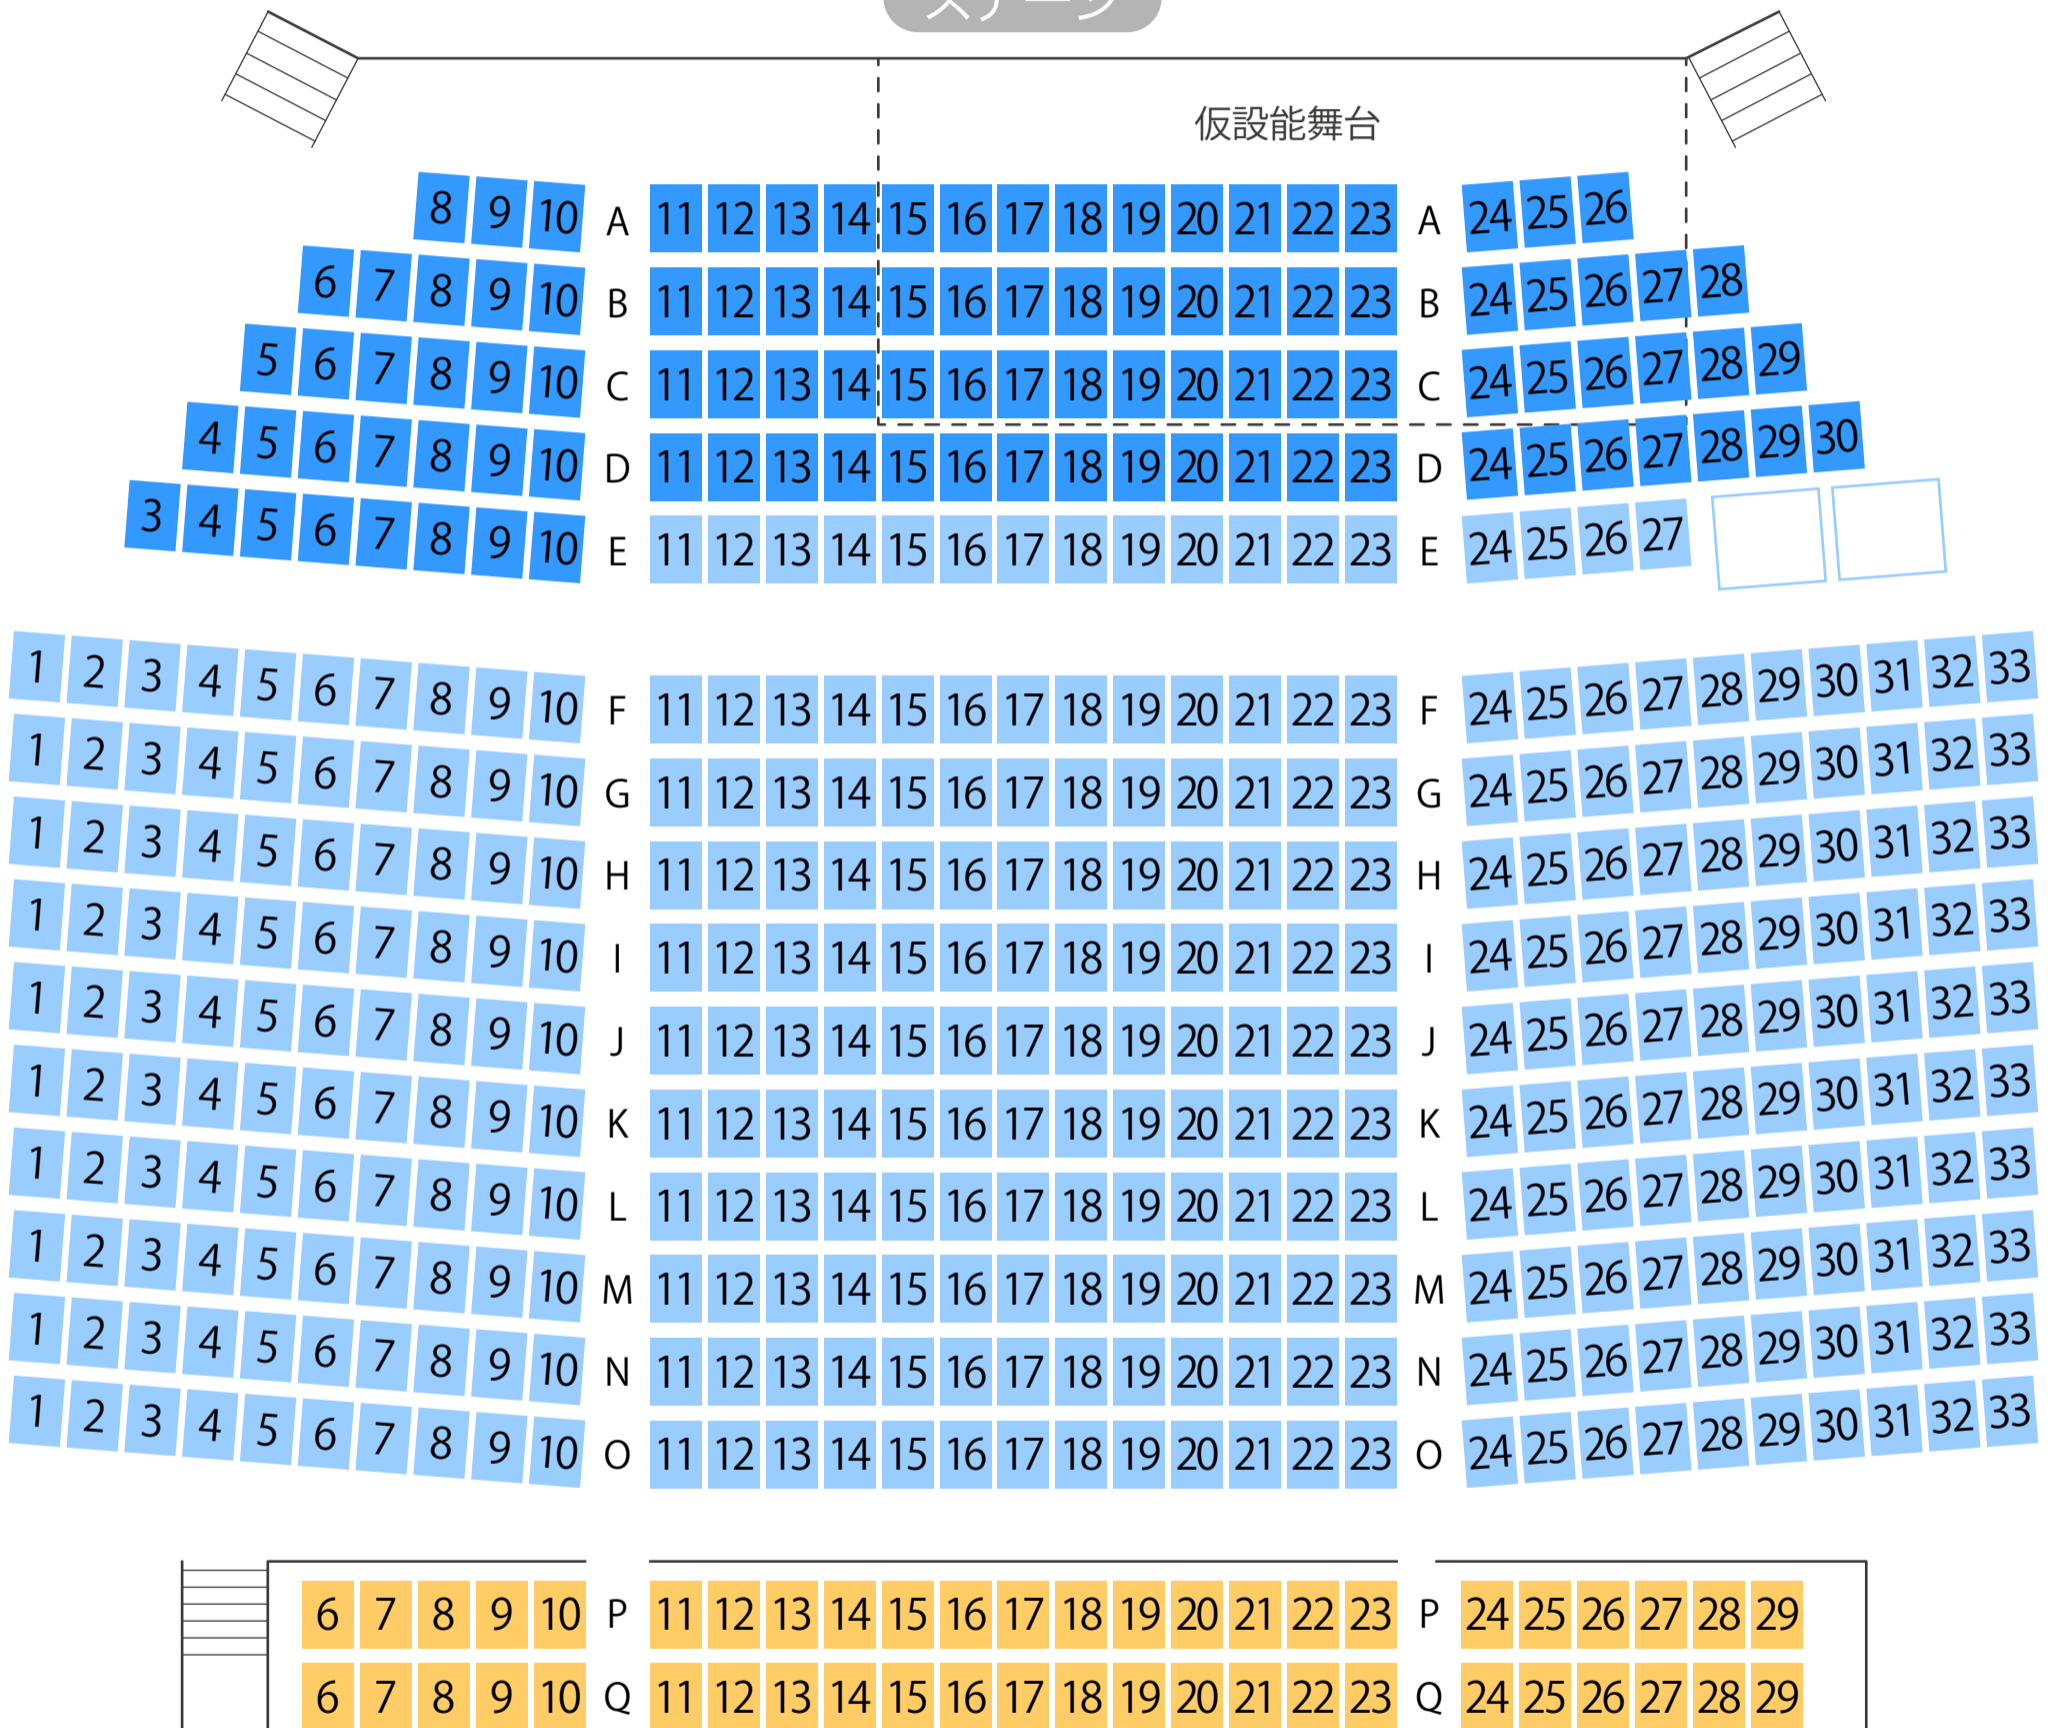

はんぎーホール 神崎市千代田文化会館

ホール座席表

最大収容 **503**席

ステージ

仮設能舞台

駐車場

ファミレス

カフェ

コンビニ

ホテル