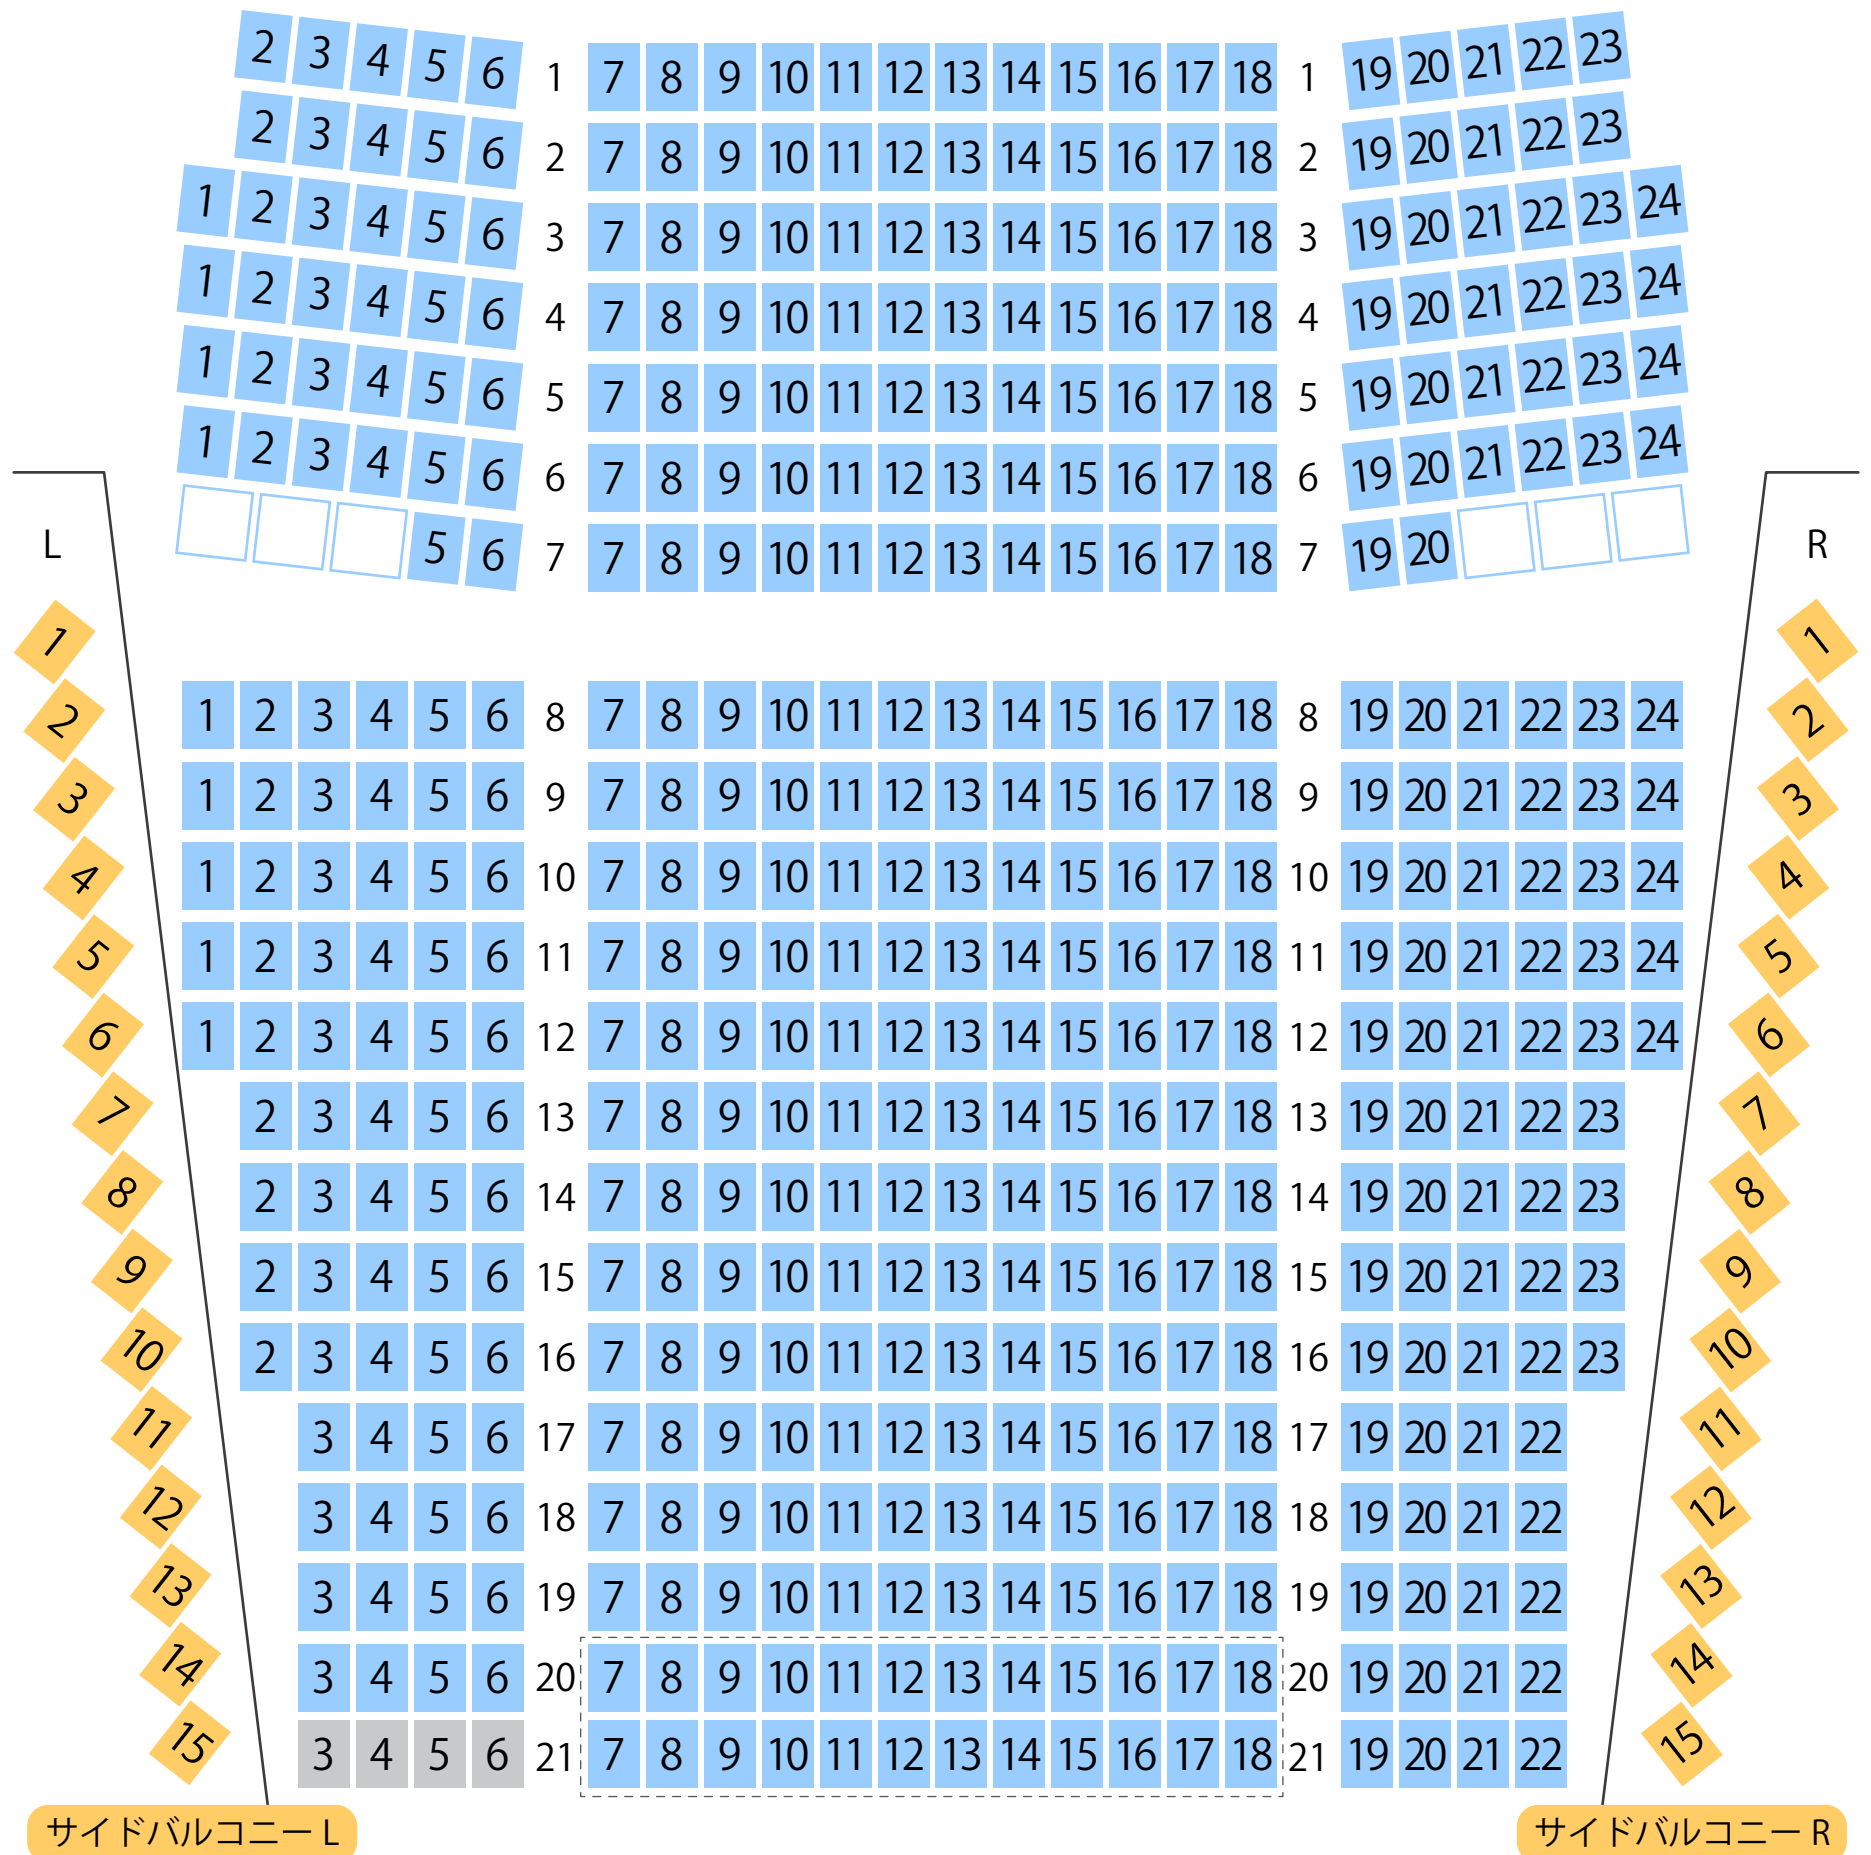

# 桜十字ホール やつしろ

やつしろハーモニーホール

市民ホール座席表

最大収容 500席

STAGE

八代駅から  
徒歩約21分

駐車場

ファミレス

カフェ

コンビニ

ホテル

20200501