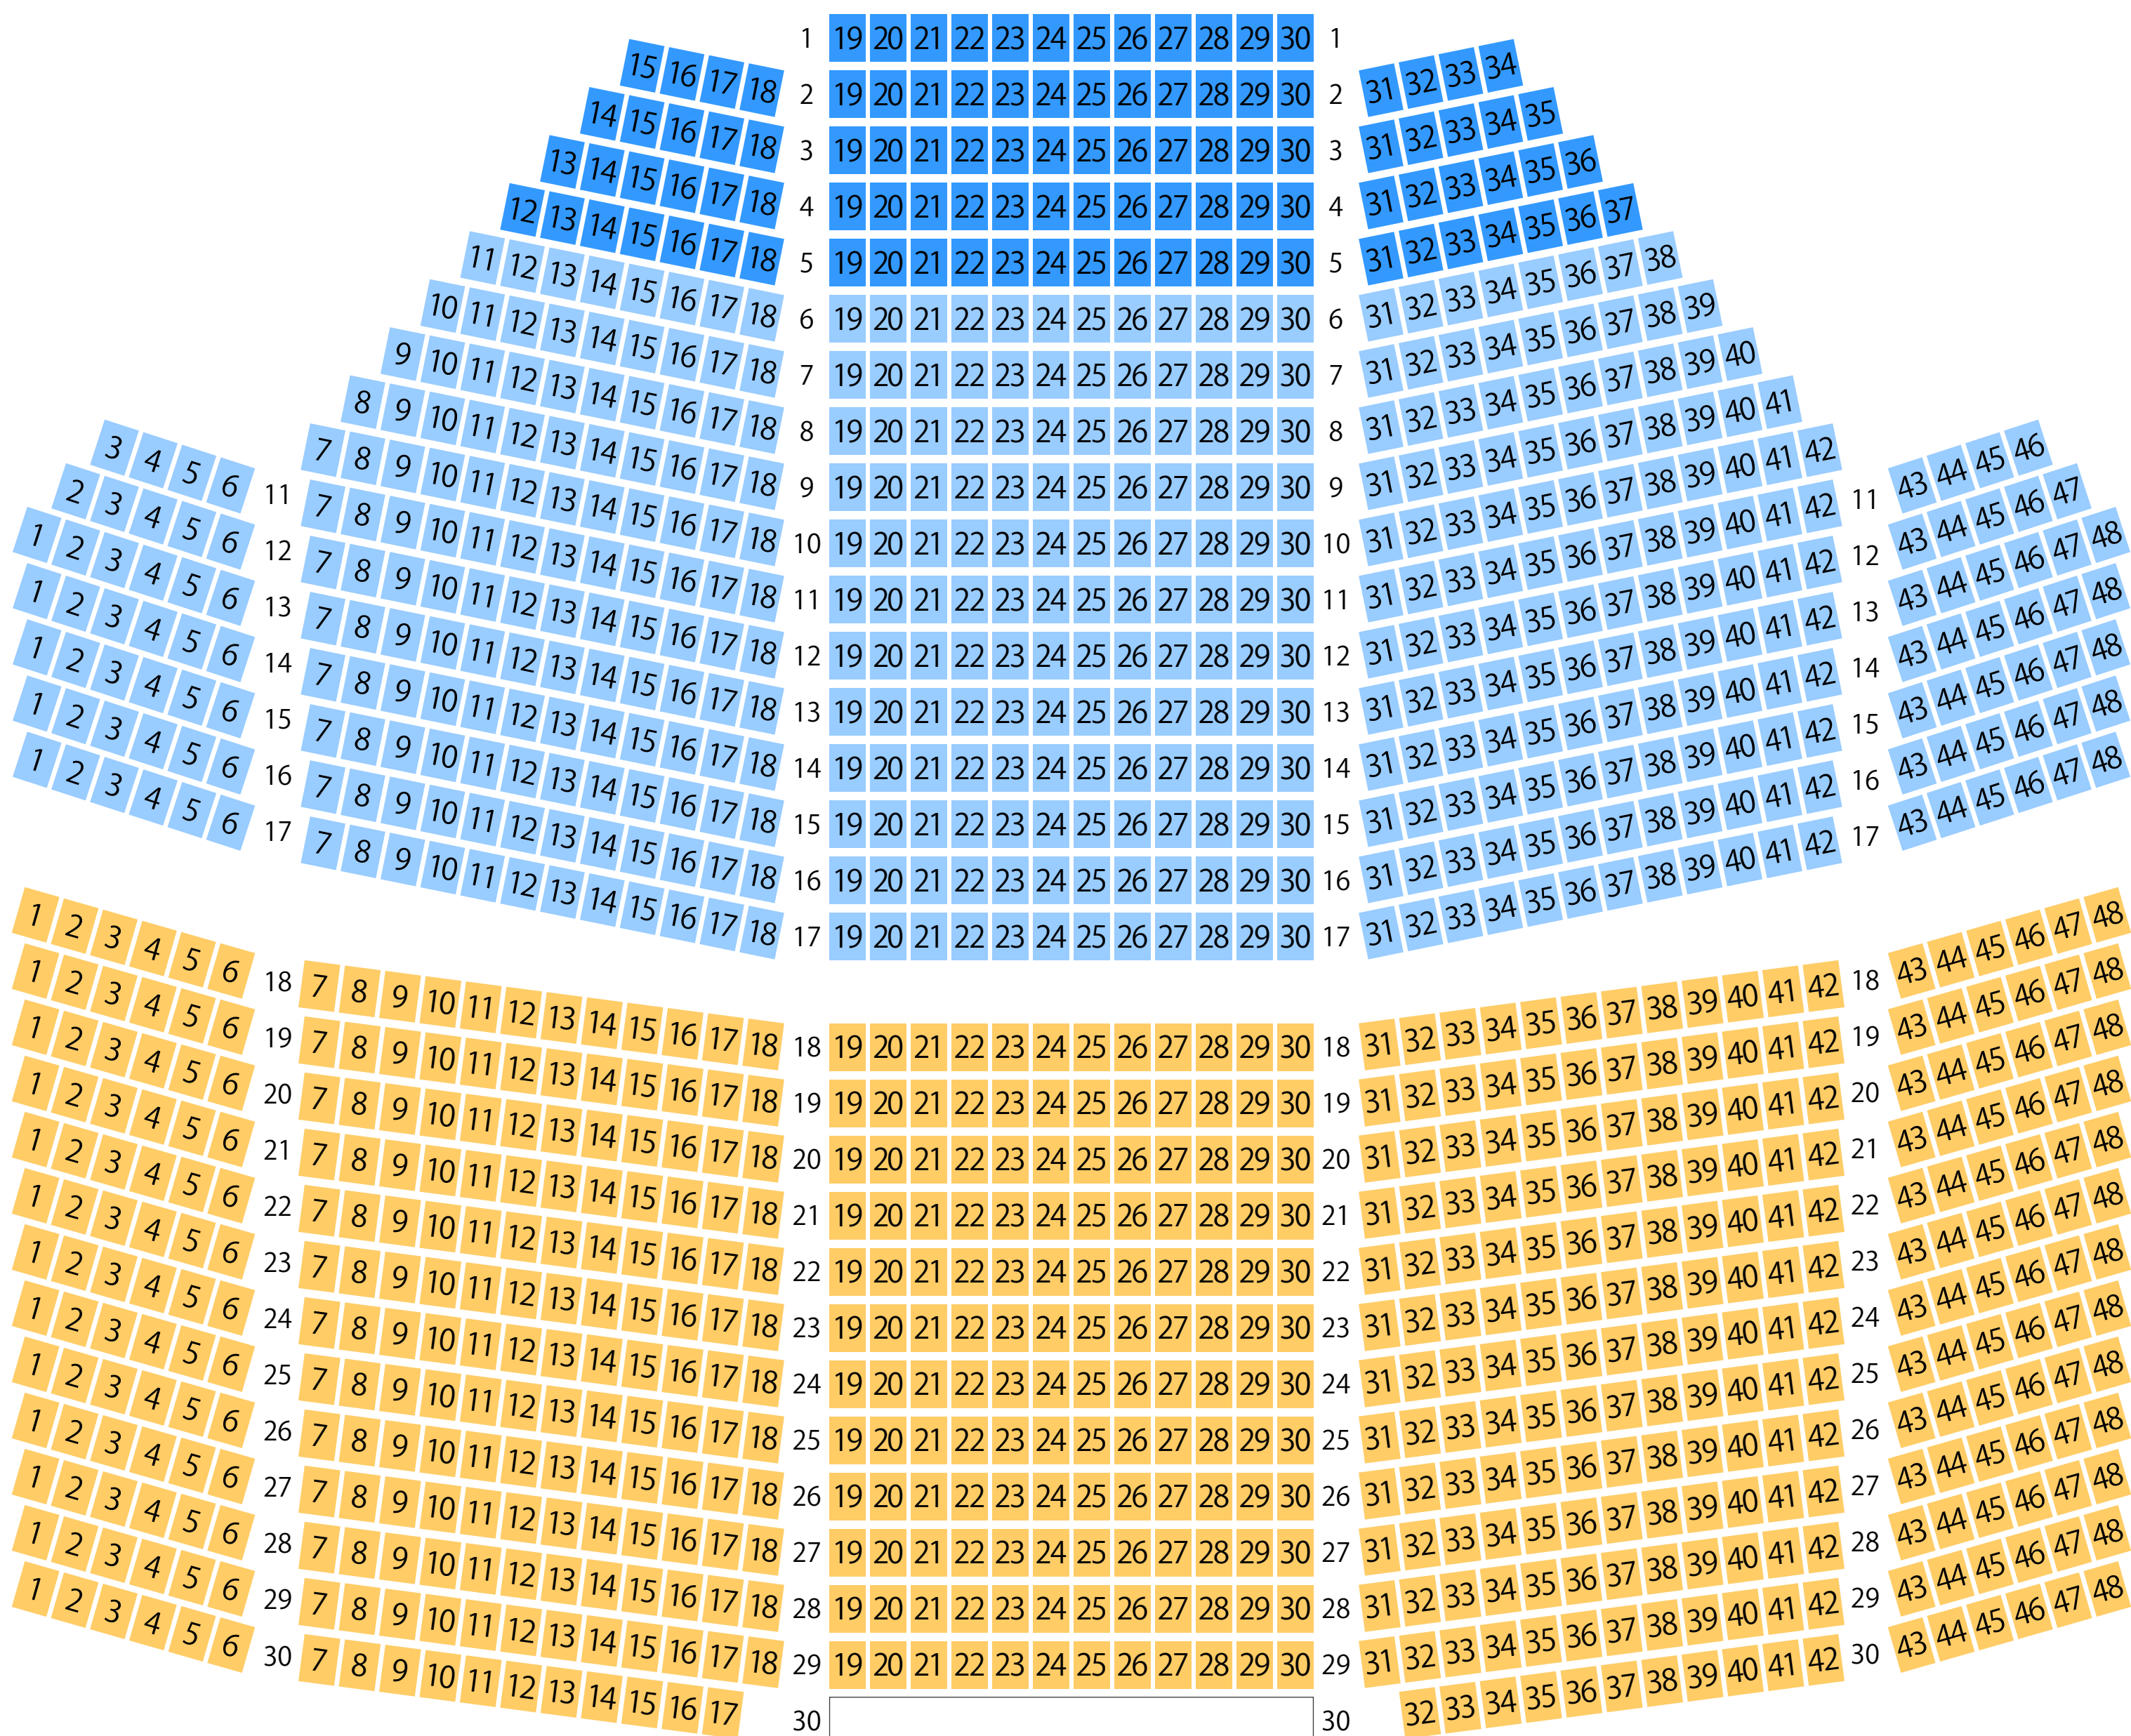

荒尾総合文化センター

大ホール座席表

最大収容 1,204席

ワンスロープ式客席

駐車場 ファミレス カフェ コンビニ ホテル