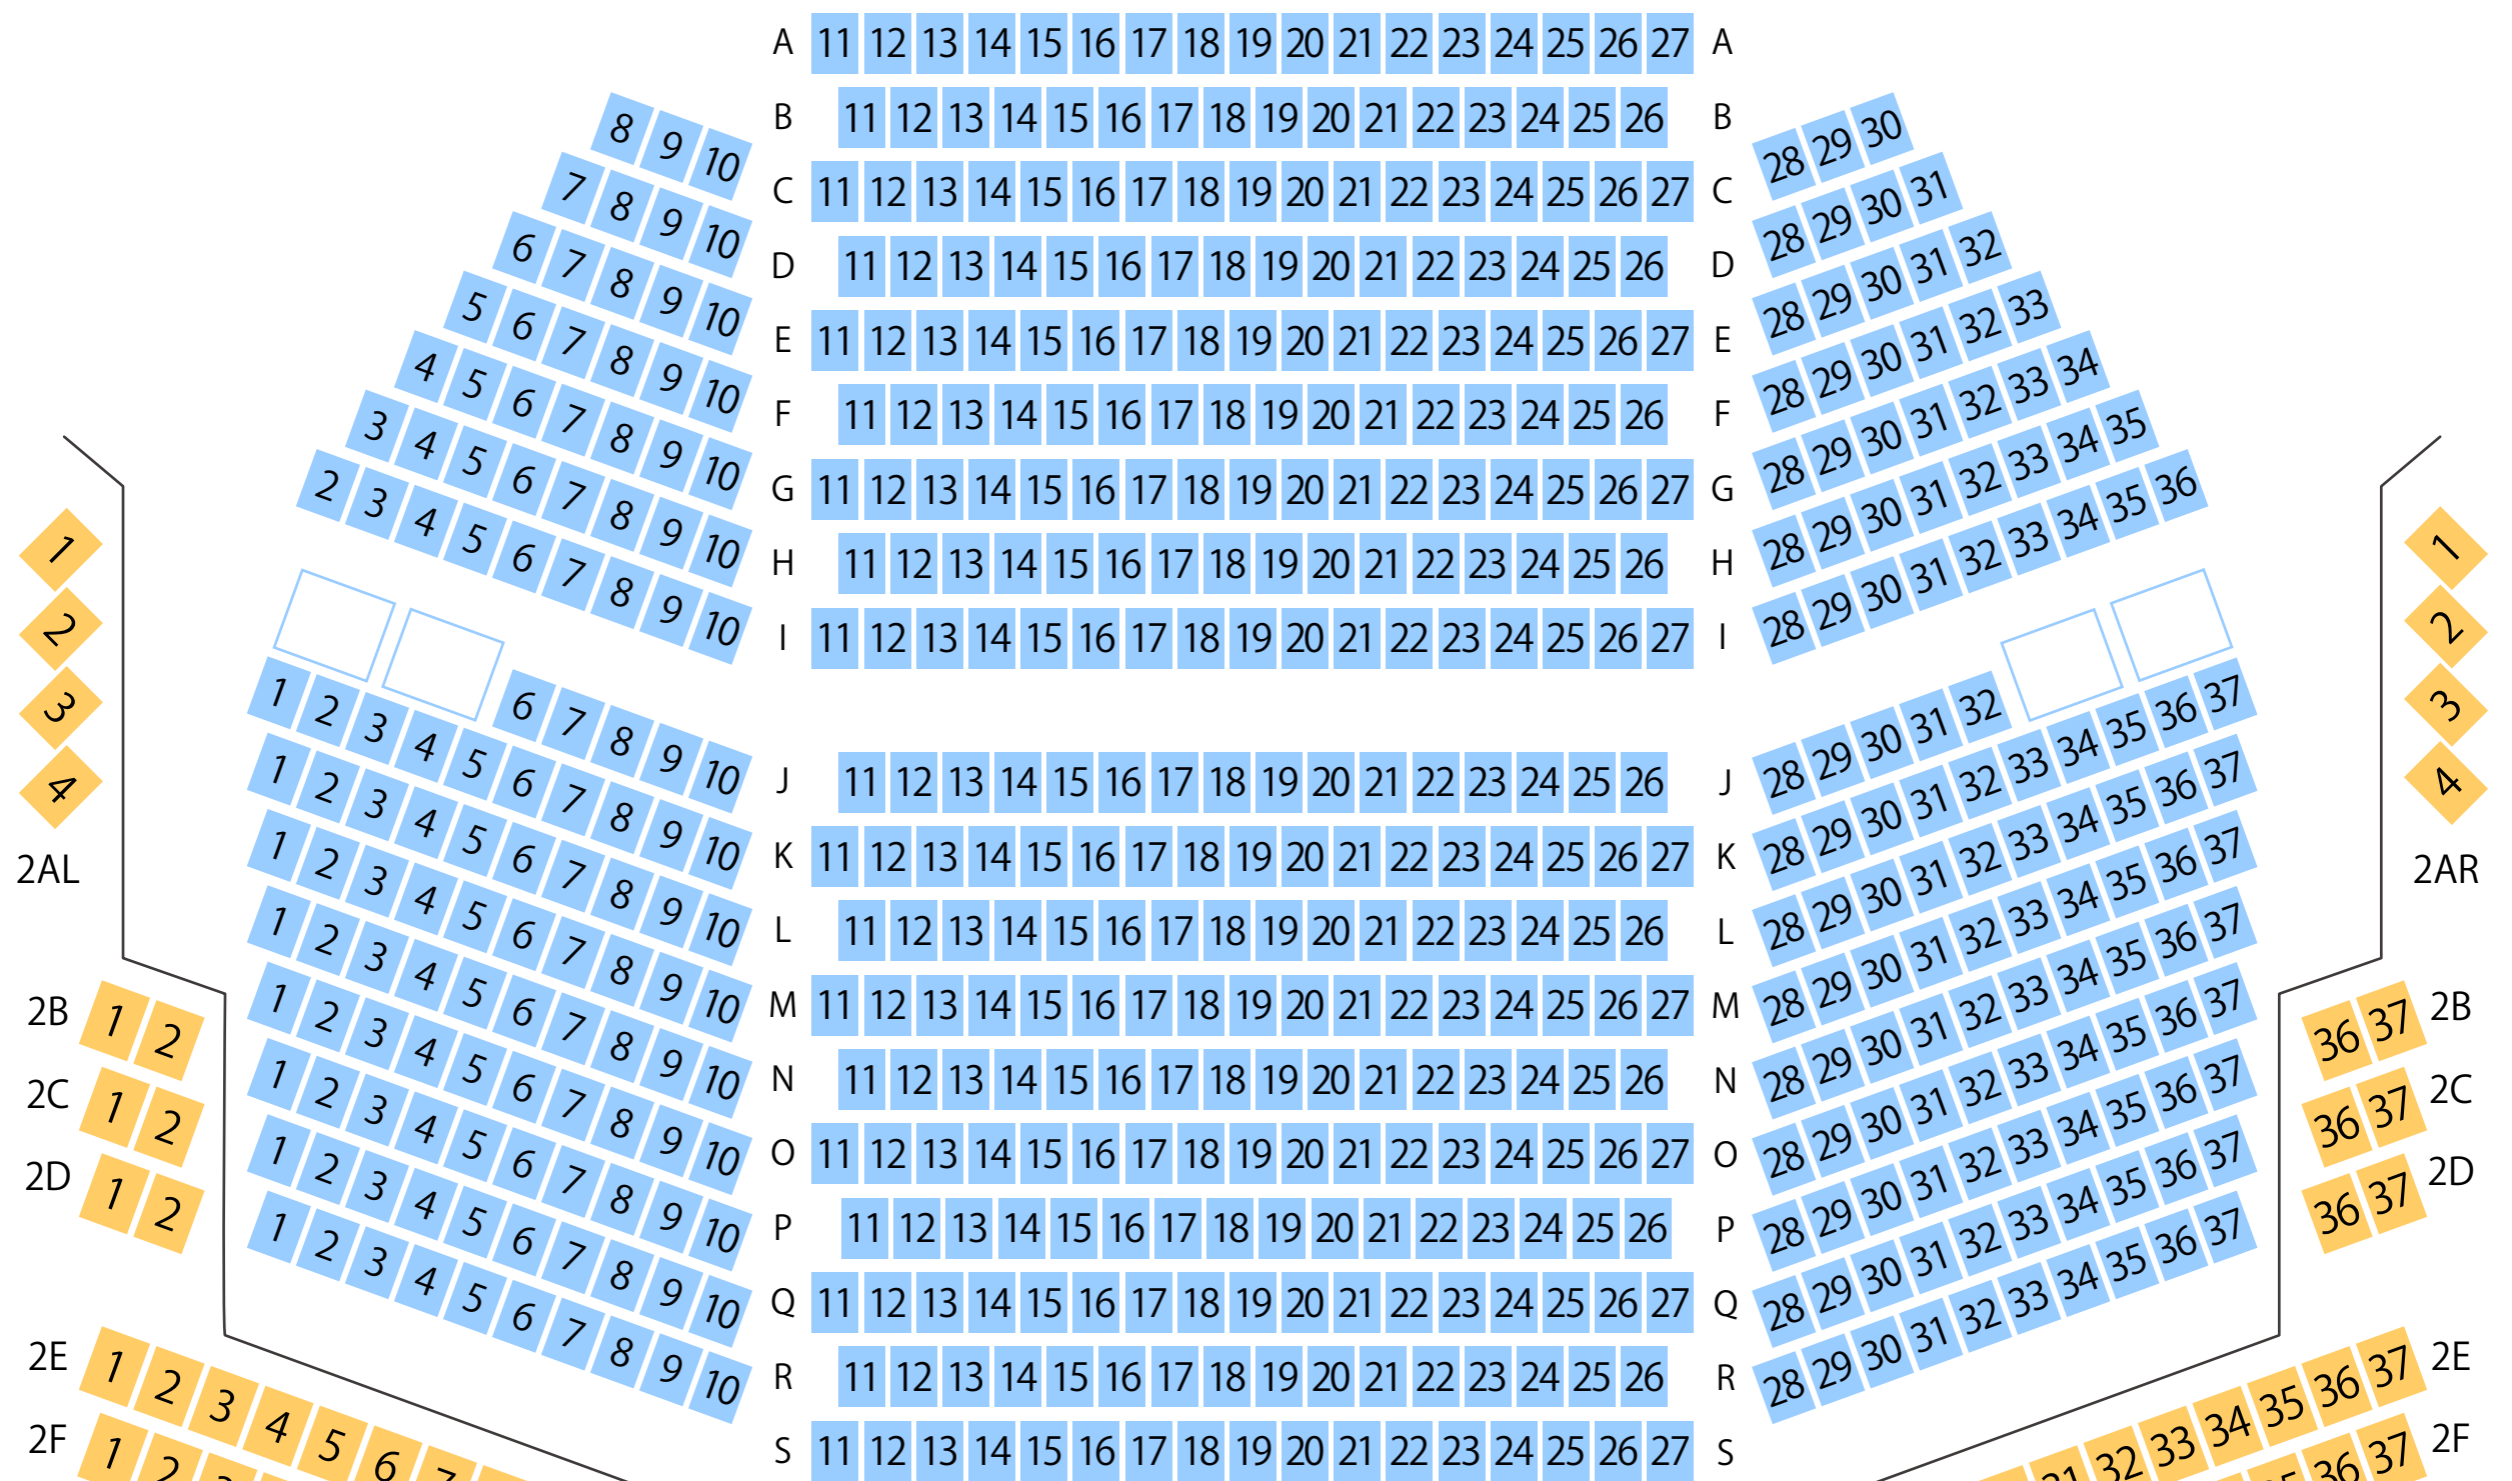

黒崎ひびしんホール

大ホール座席表

最大収容 826席

1階席

2階席

駐車場

ファミレス

カフェ

コンビニ

ホテル