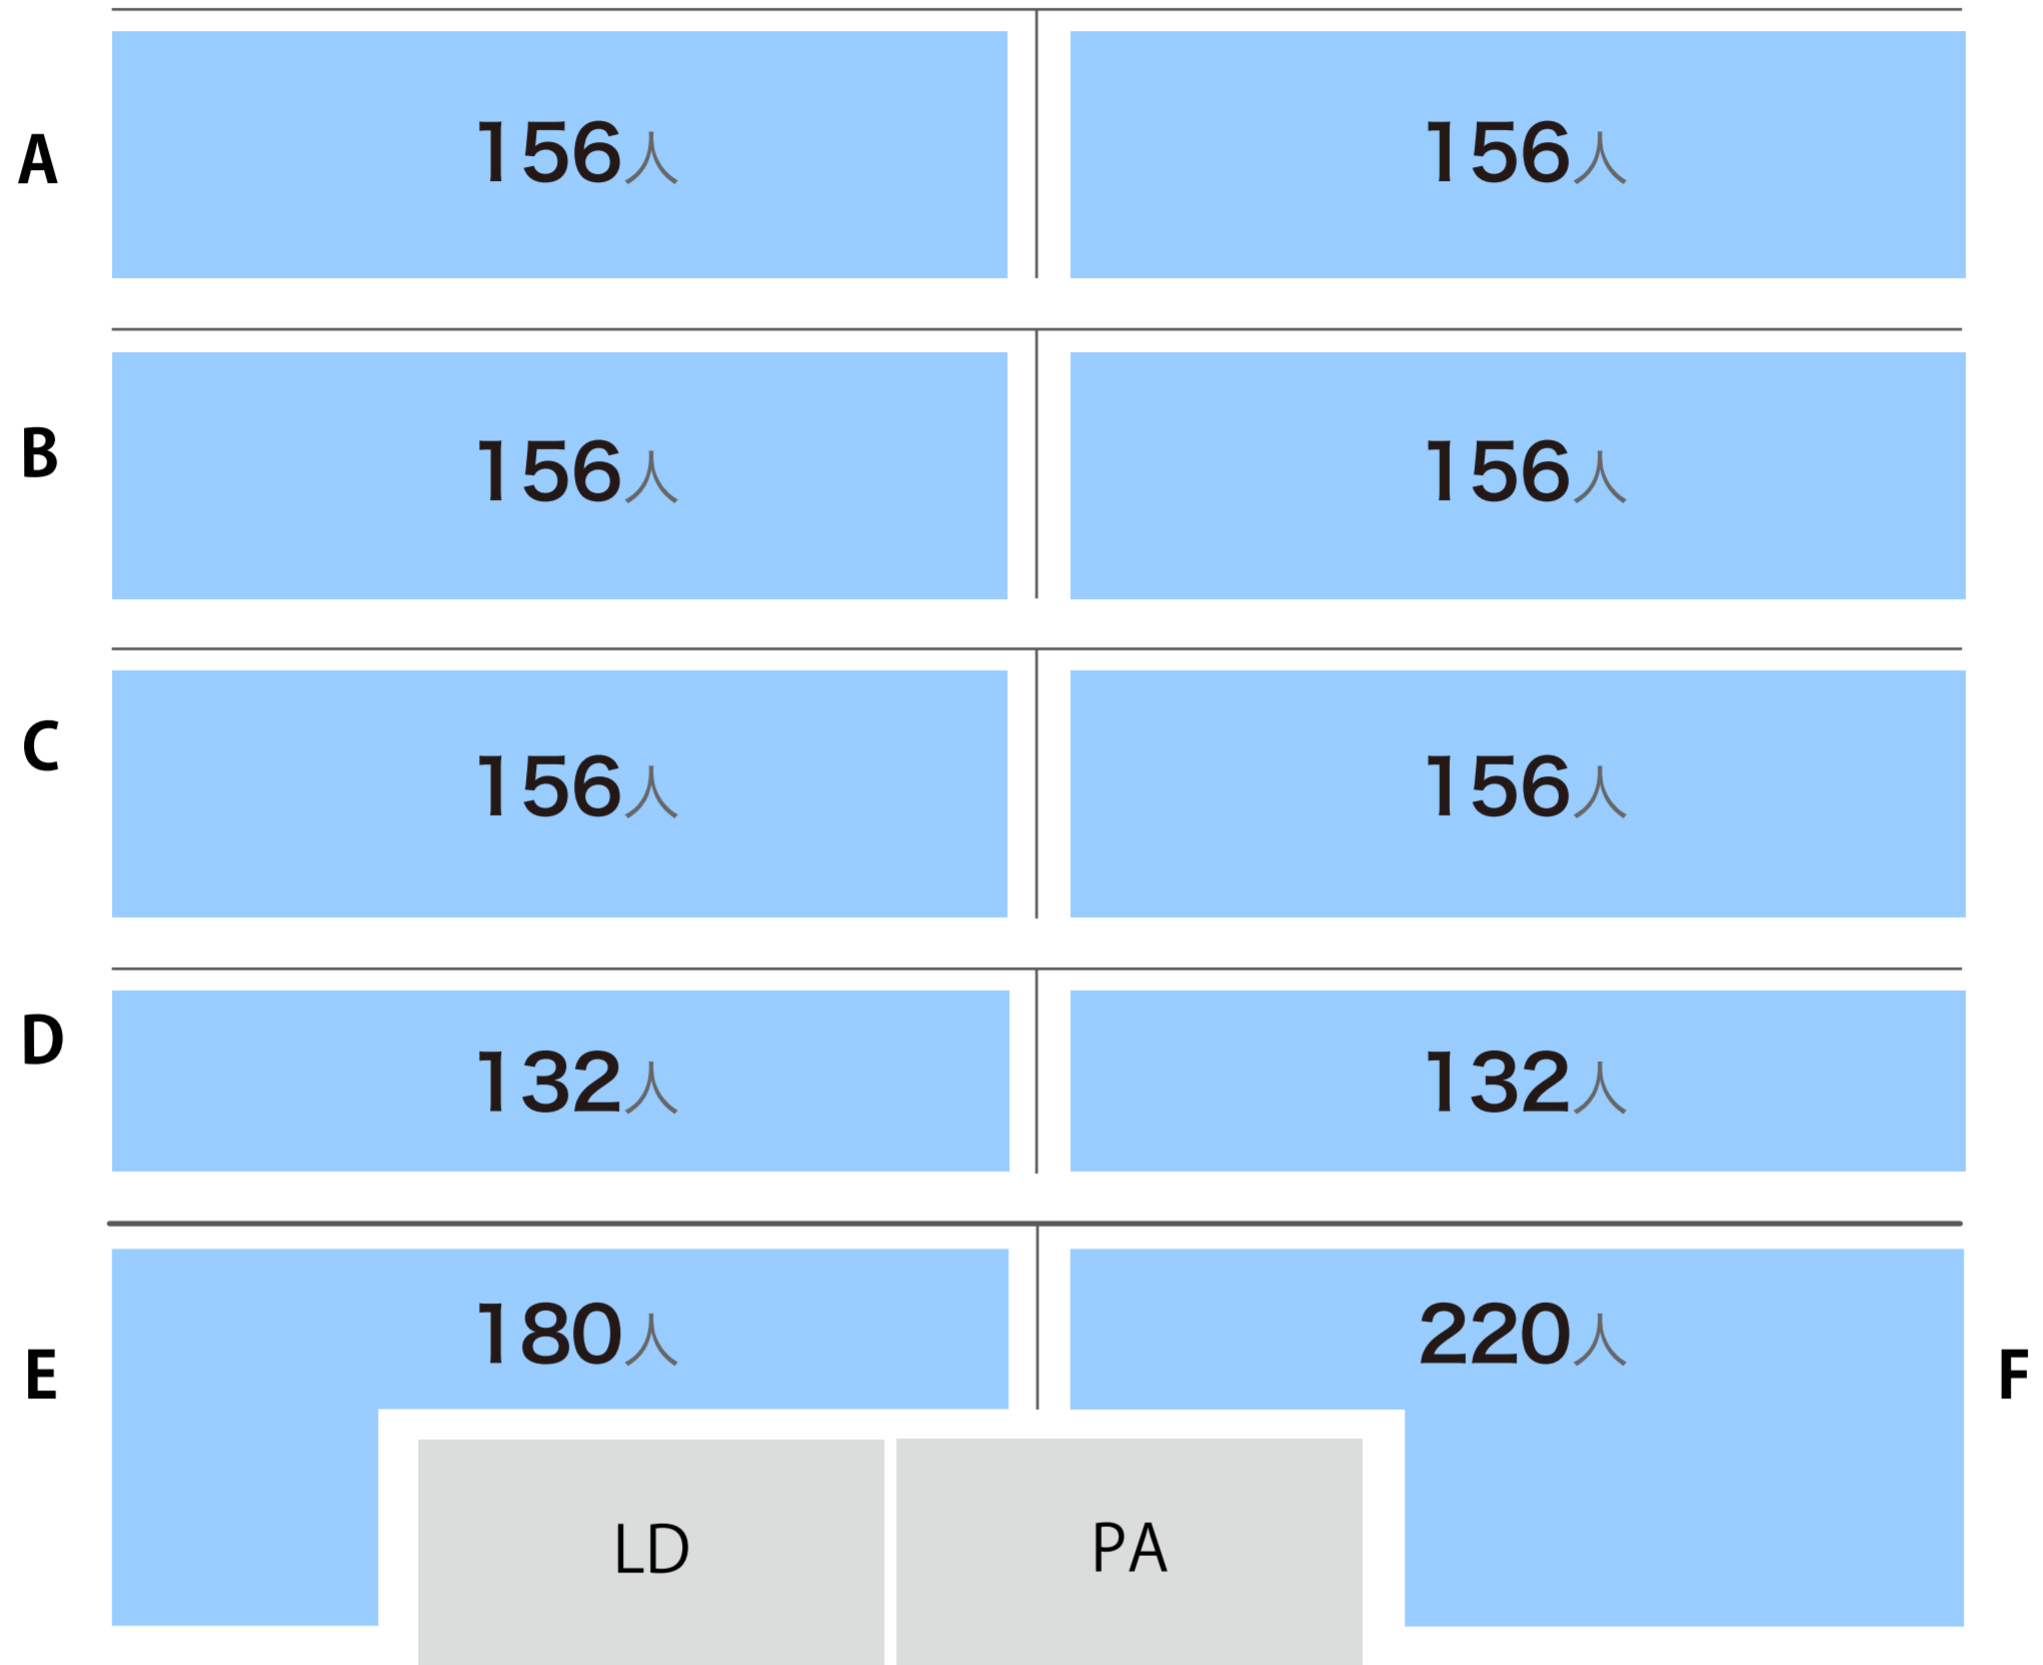

駐車場 ファミレス カフェ コンビニ ホテル

Zepp名古屋

スタンディング

最大収容 1,792人

1階席

2階席

2A	1 2 3 4 5 6 7 8	9 10 11 12 13 14 15 16 17 18 19 20 21 22 23 24	25 26 27 28 29 30 31 32	2A
2B	1 2 3 4 5 6 7 8	9 10 11 12 13 14 15 16 17 18 19 20 21 22 23 24	25 26 27 28 29 30 31 32	2B
2C	1 2 3 4 5 6 7 8	9 10 11 12 13 14 15 16 17 18 19 20 21 22 23 24	25 26 27 28 29 30 31 32	2C
2D	1 2 3 4 5 6 7 8	9 10 11 12 13 14 15 16 17 18 19 20 21 22 23 24	25 26 27 28 29 30 31 32	2D
2E	1 2 3 4 5 6 7 8	9 10 11 12 13 14 15 16 17 18 19 20 21 22 23 24	25 26 27 28 29 30 31 32	2E
2F	1 2 3 4 5 6 7 8	9 10 11 12 13 14 15 16 17 18 19 20 21 22 23 24	25 26 27 28 29 30 31 32	2F