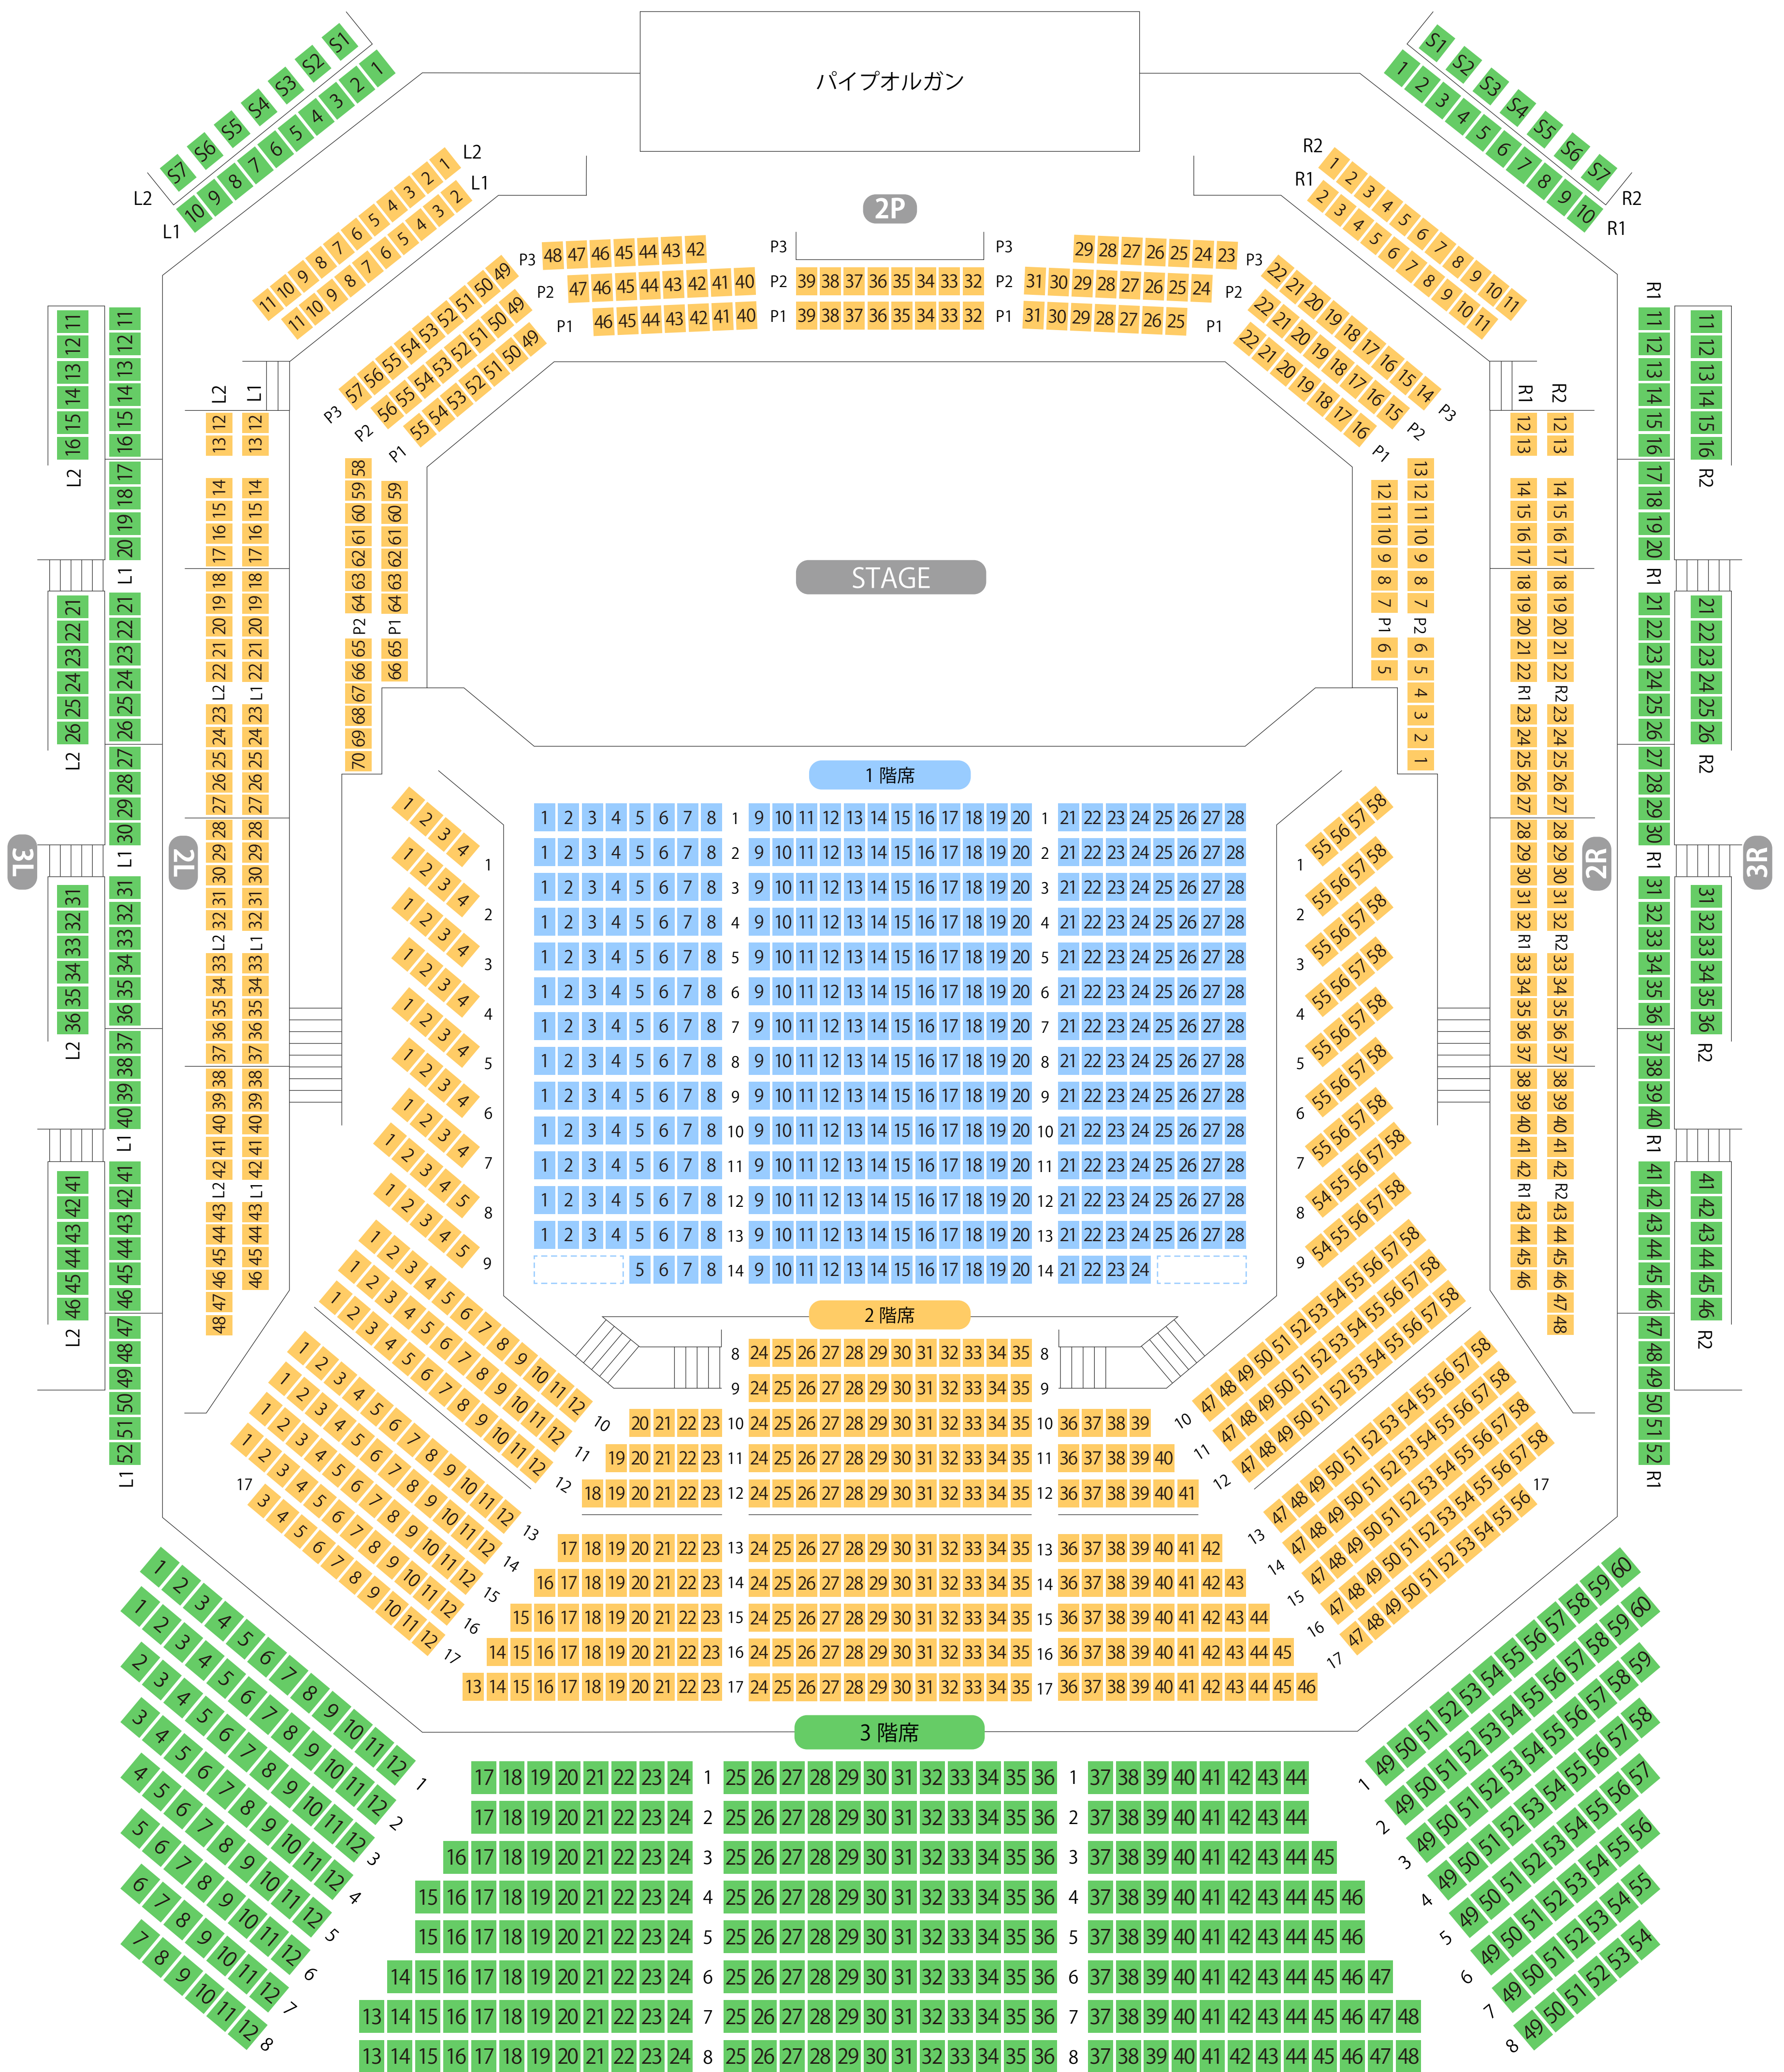

愛知県芸術劇場

コンサートホール座席表

最大収容 1,800席

20240424