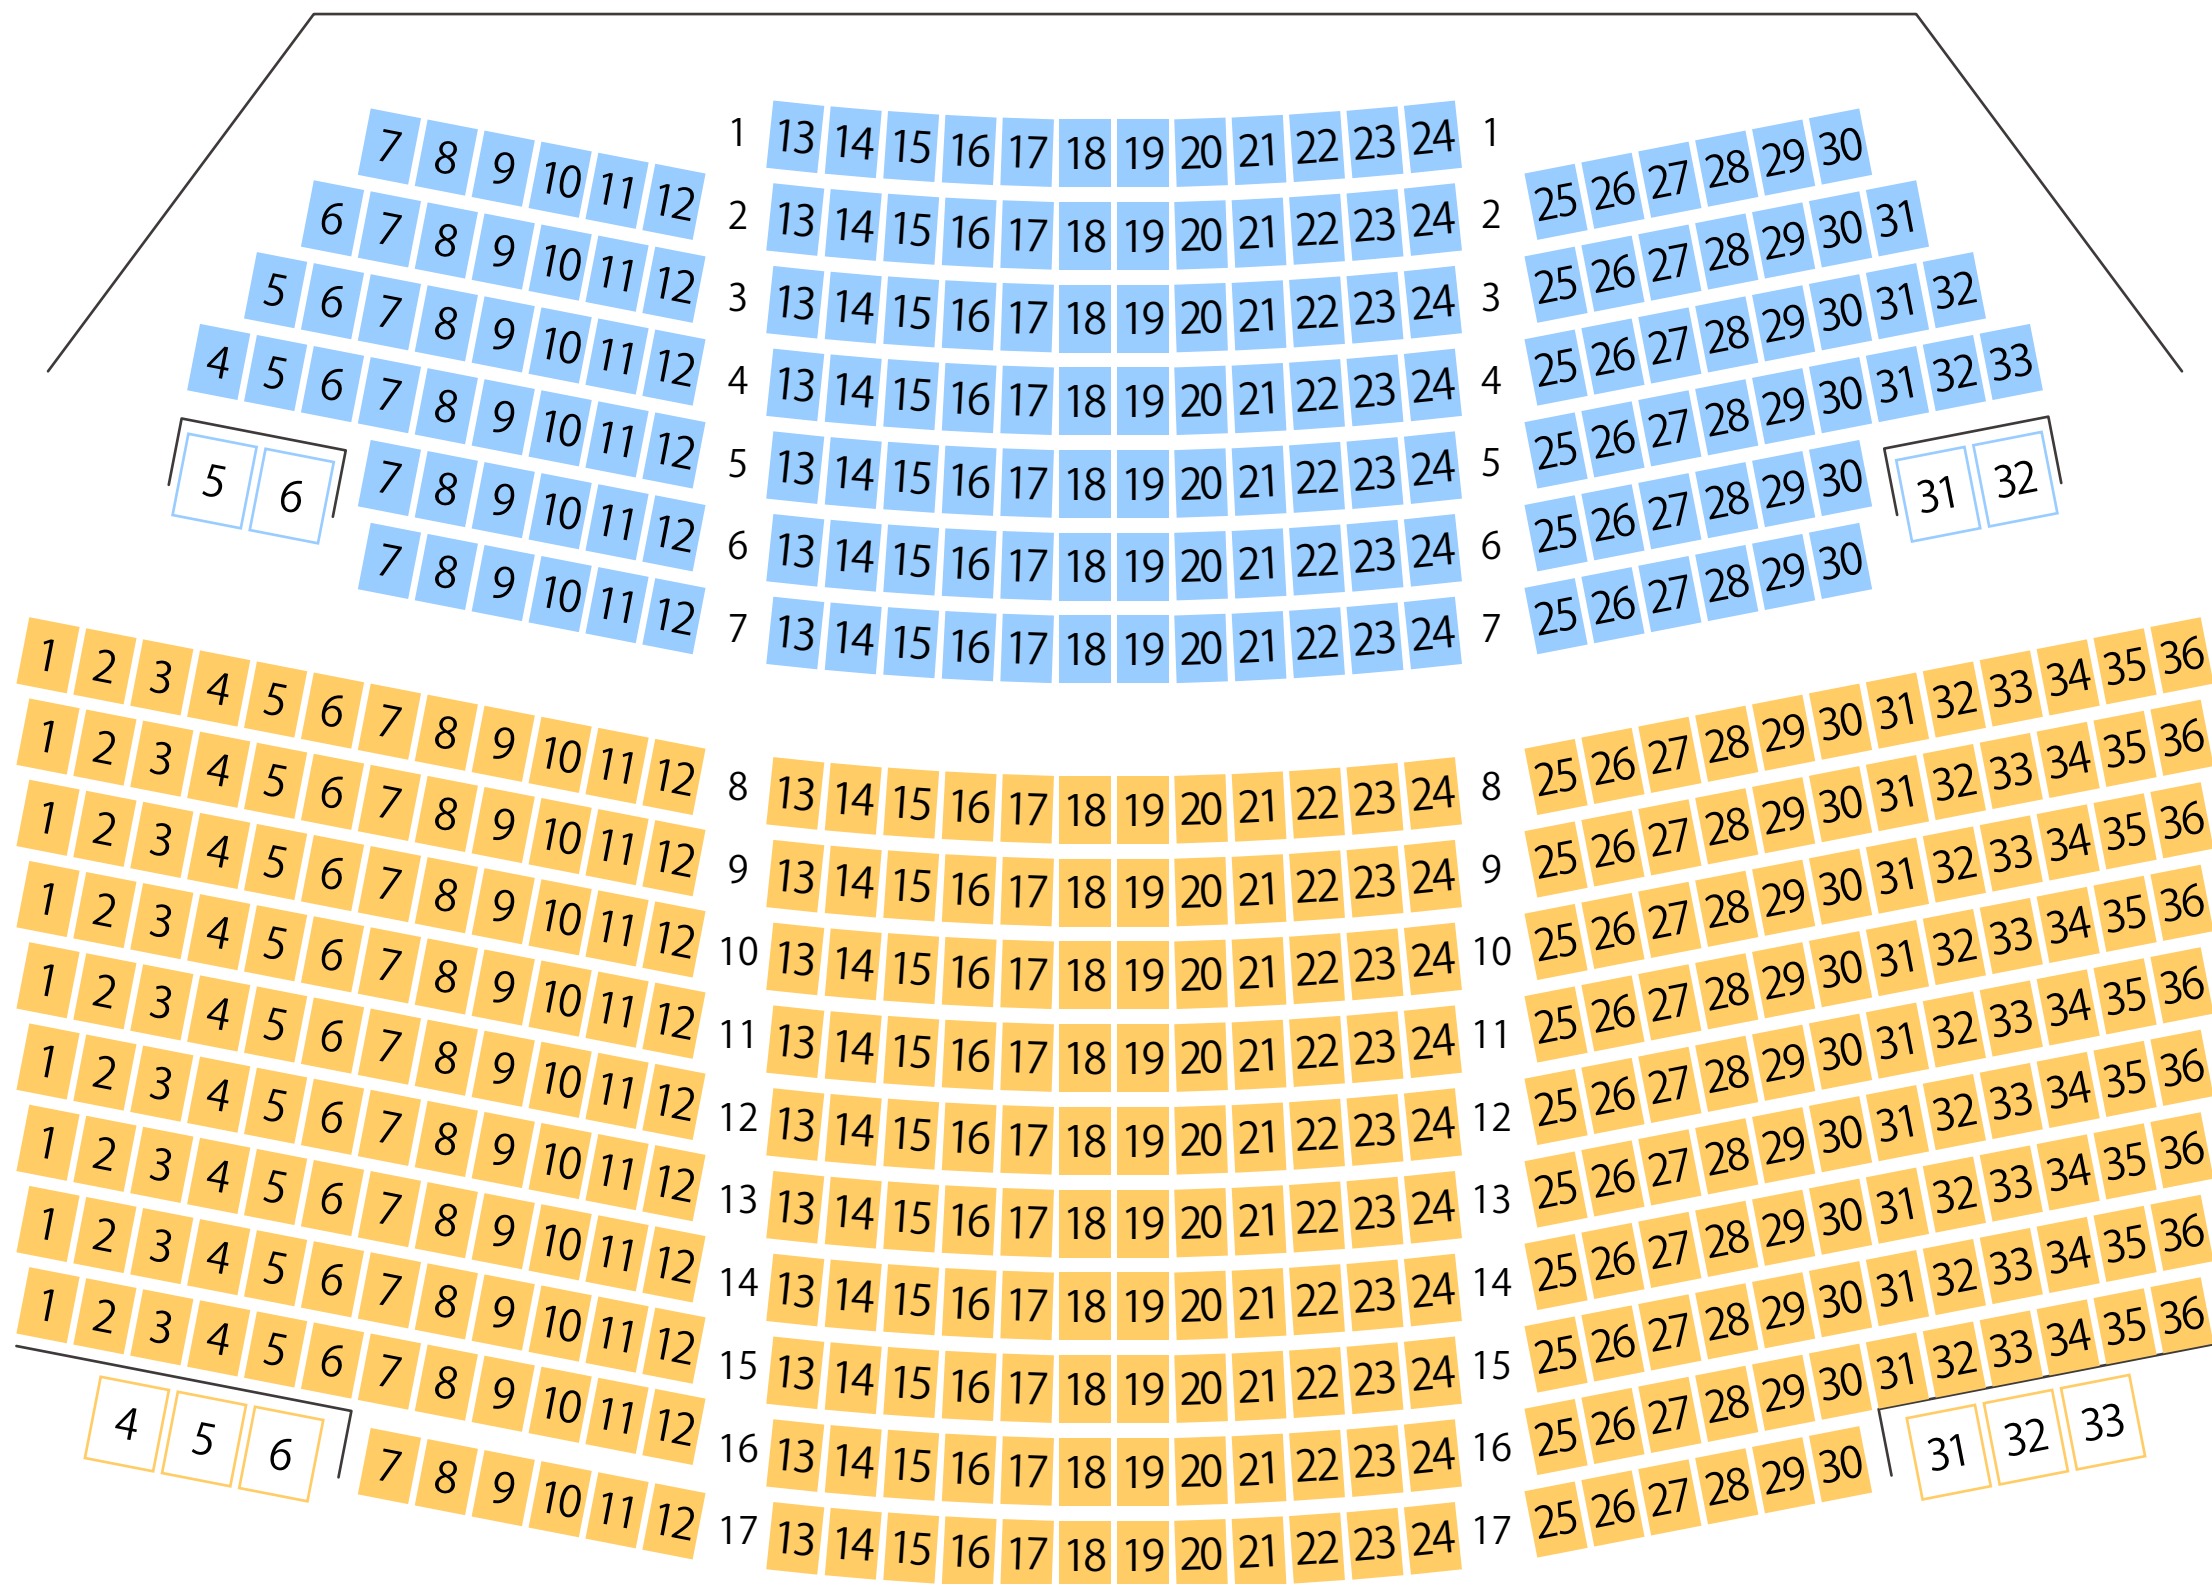

横須賀市はまゆう会館

ホール座席表

最大収容 **526**席

STAGE

駐車場

ファミレス

カフェ

コンビニ

ホテル