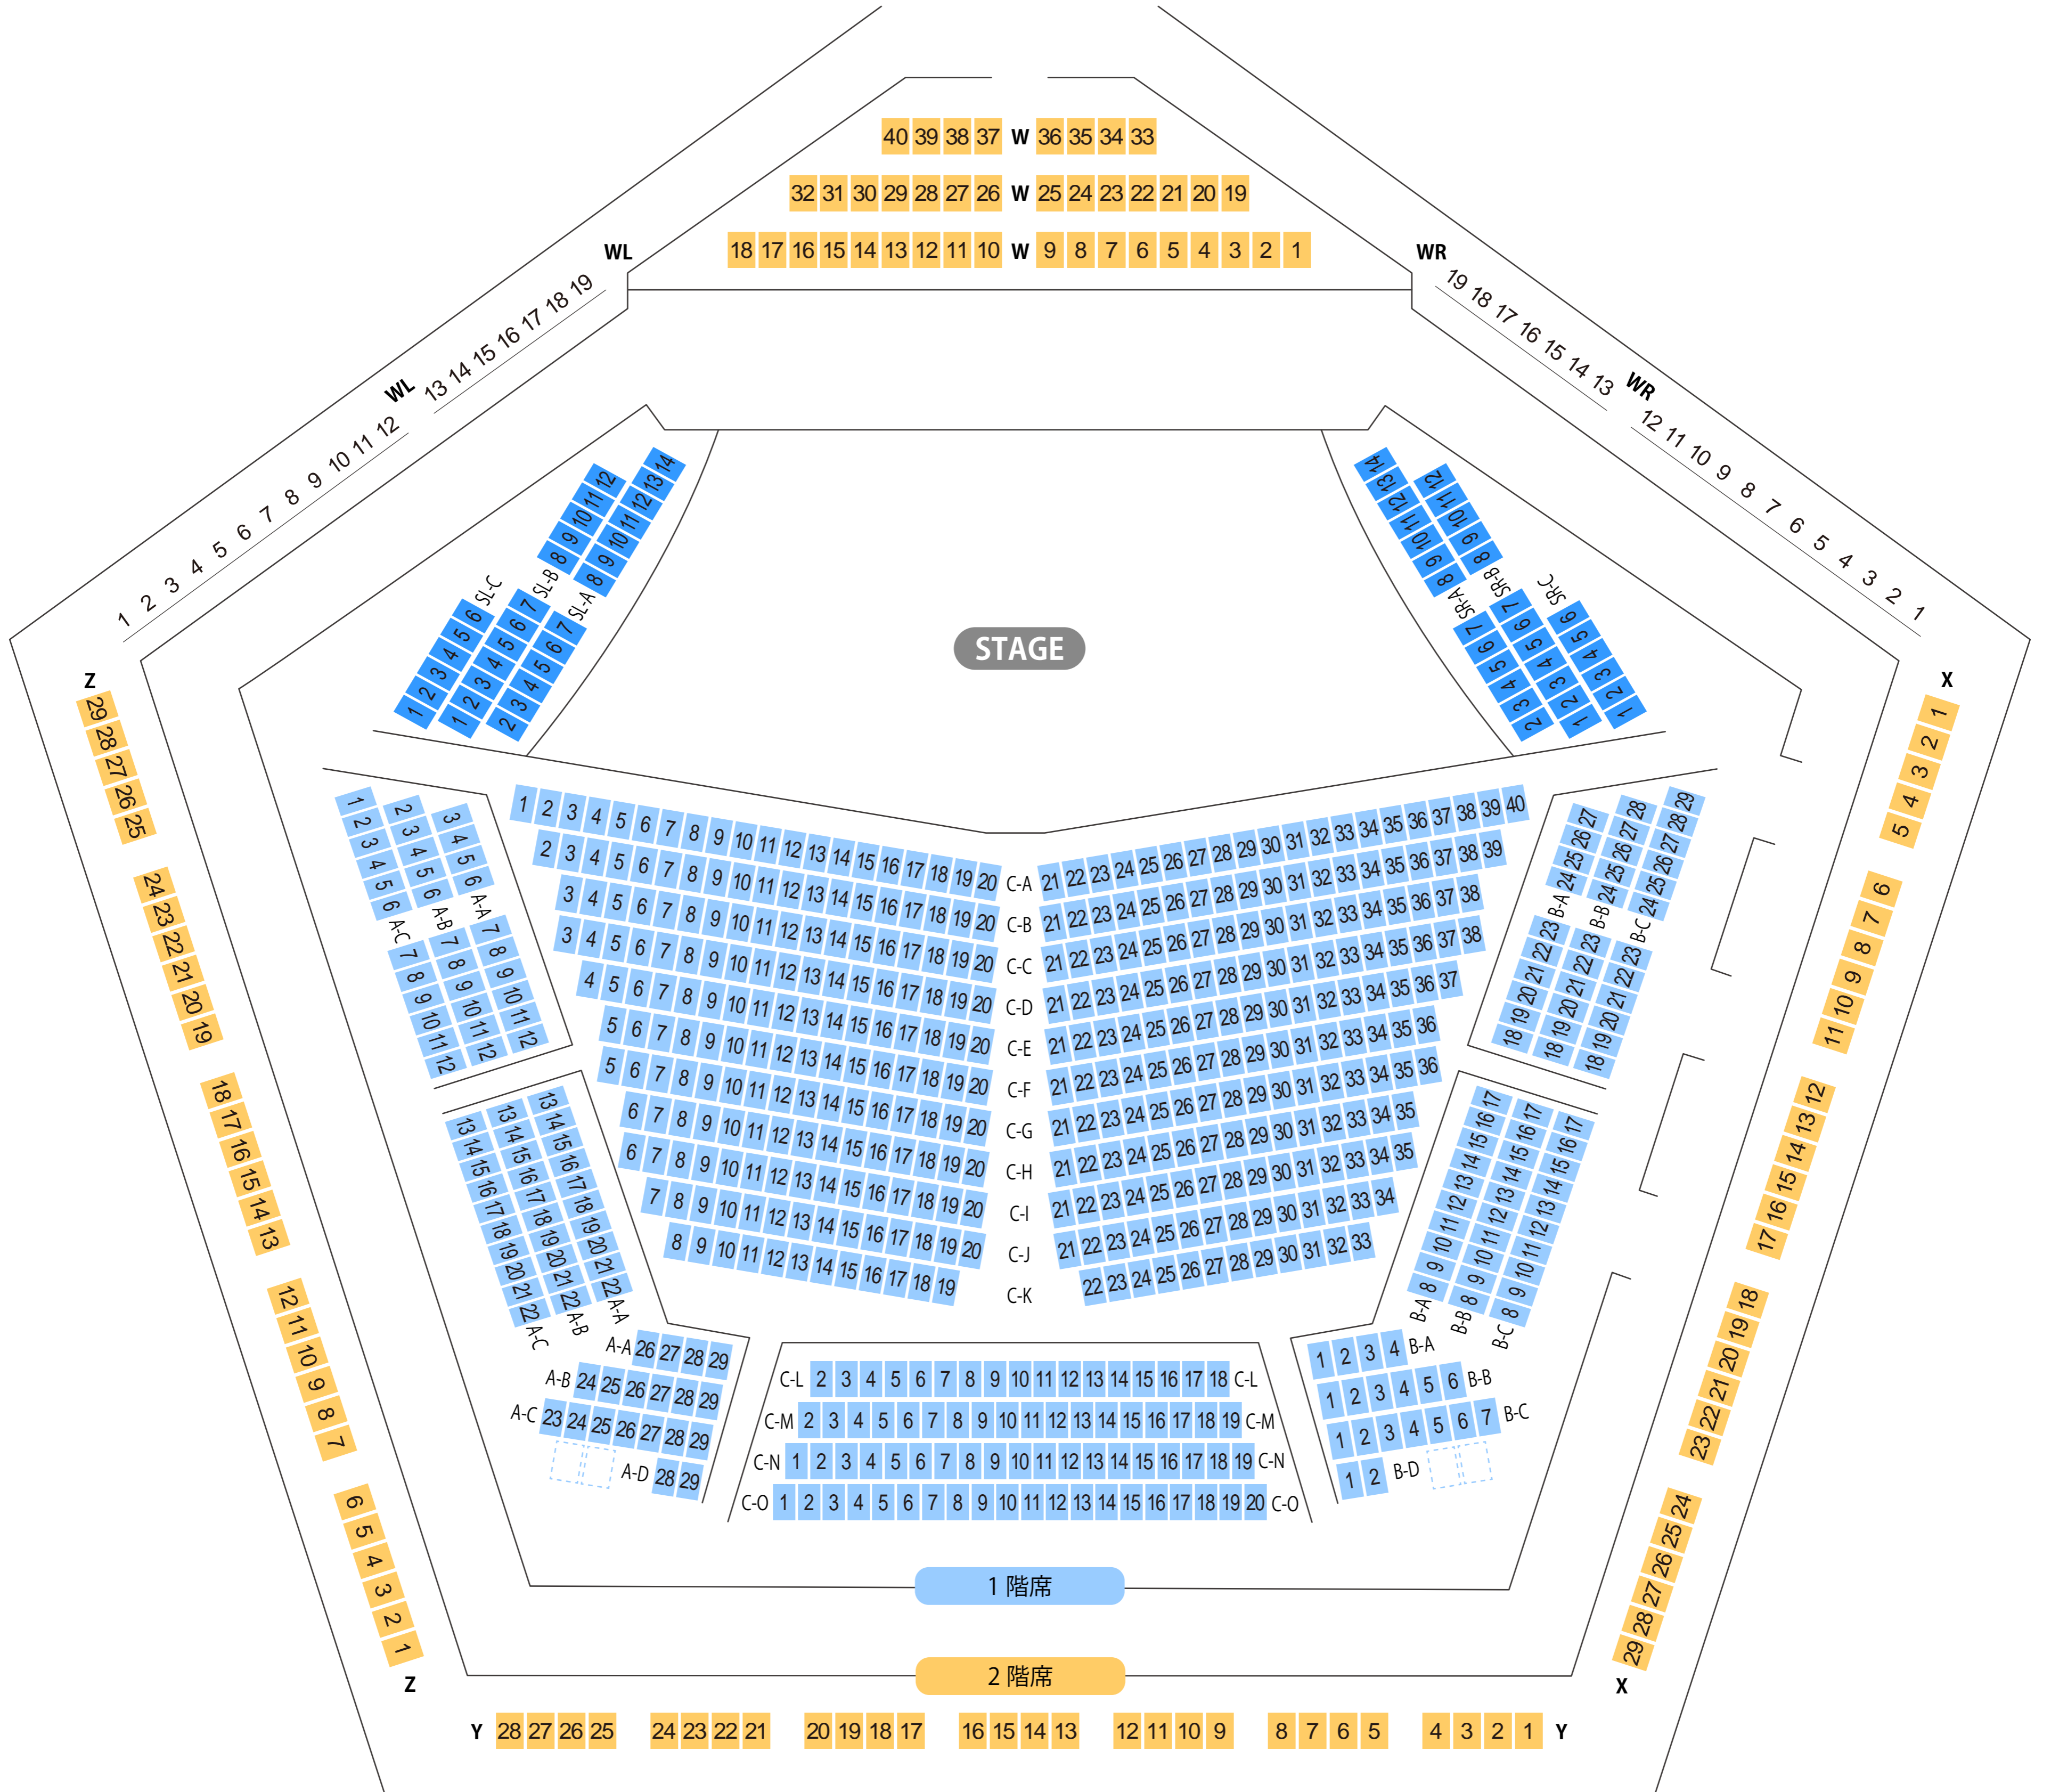

# 軽井沢大賀ホール

ホール座席表

最大収容 784席

軽井沢駅から  
徒歩約7分

駐車場

ファミレス

カフェ

コンビニ

ホテル