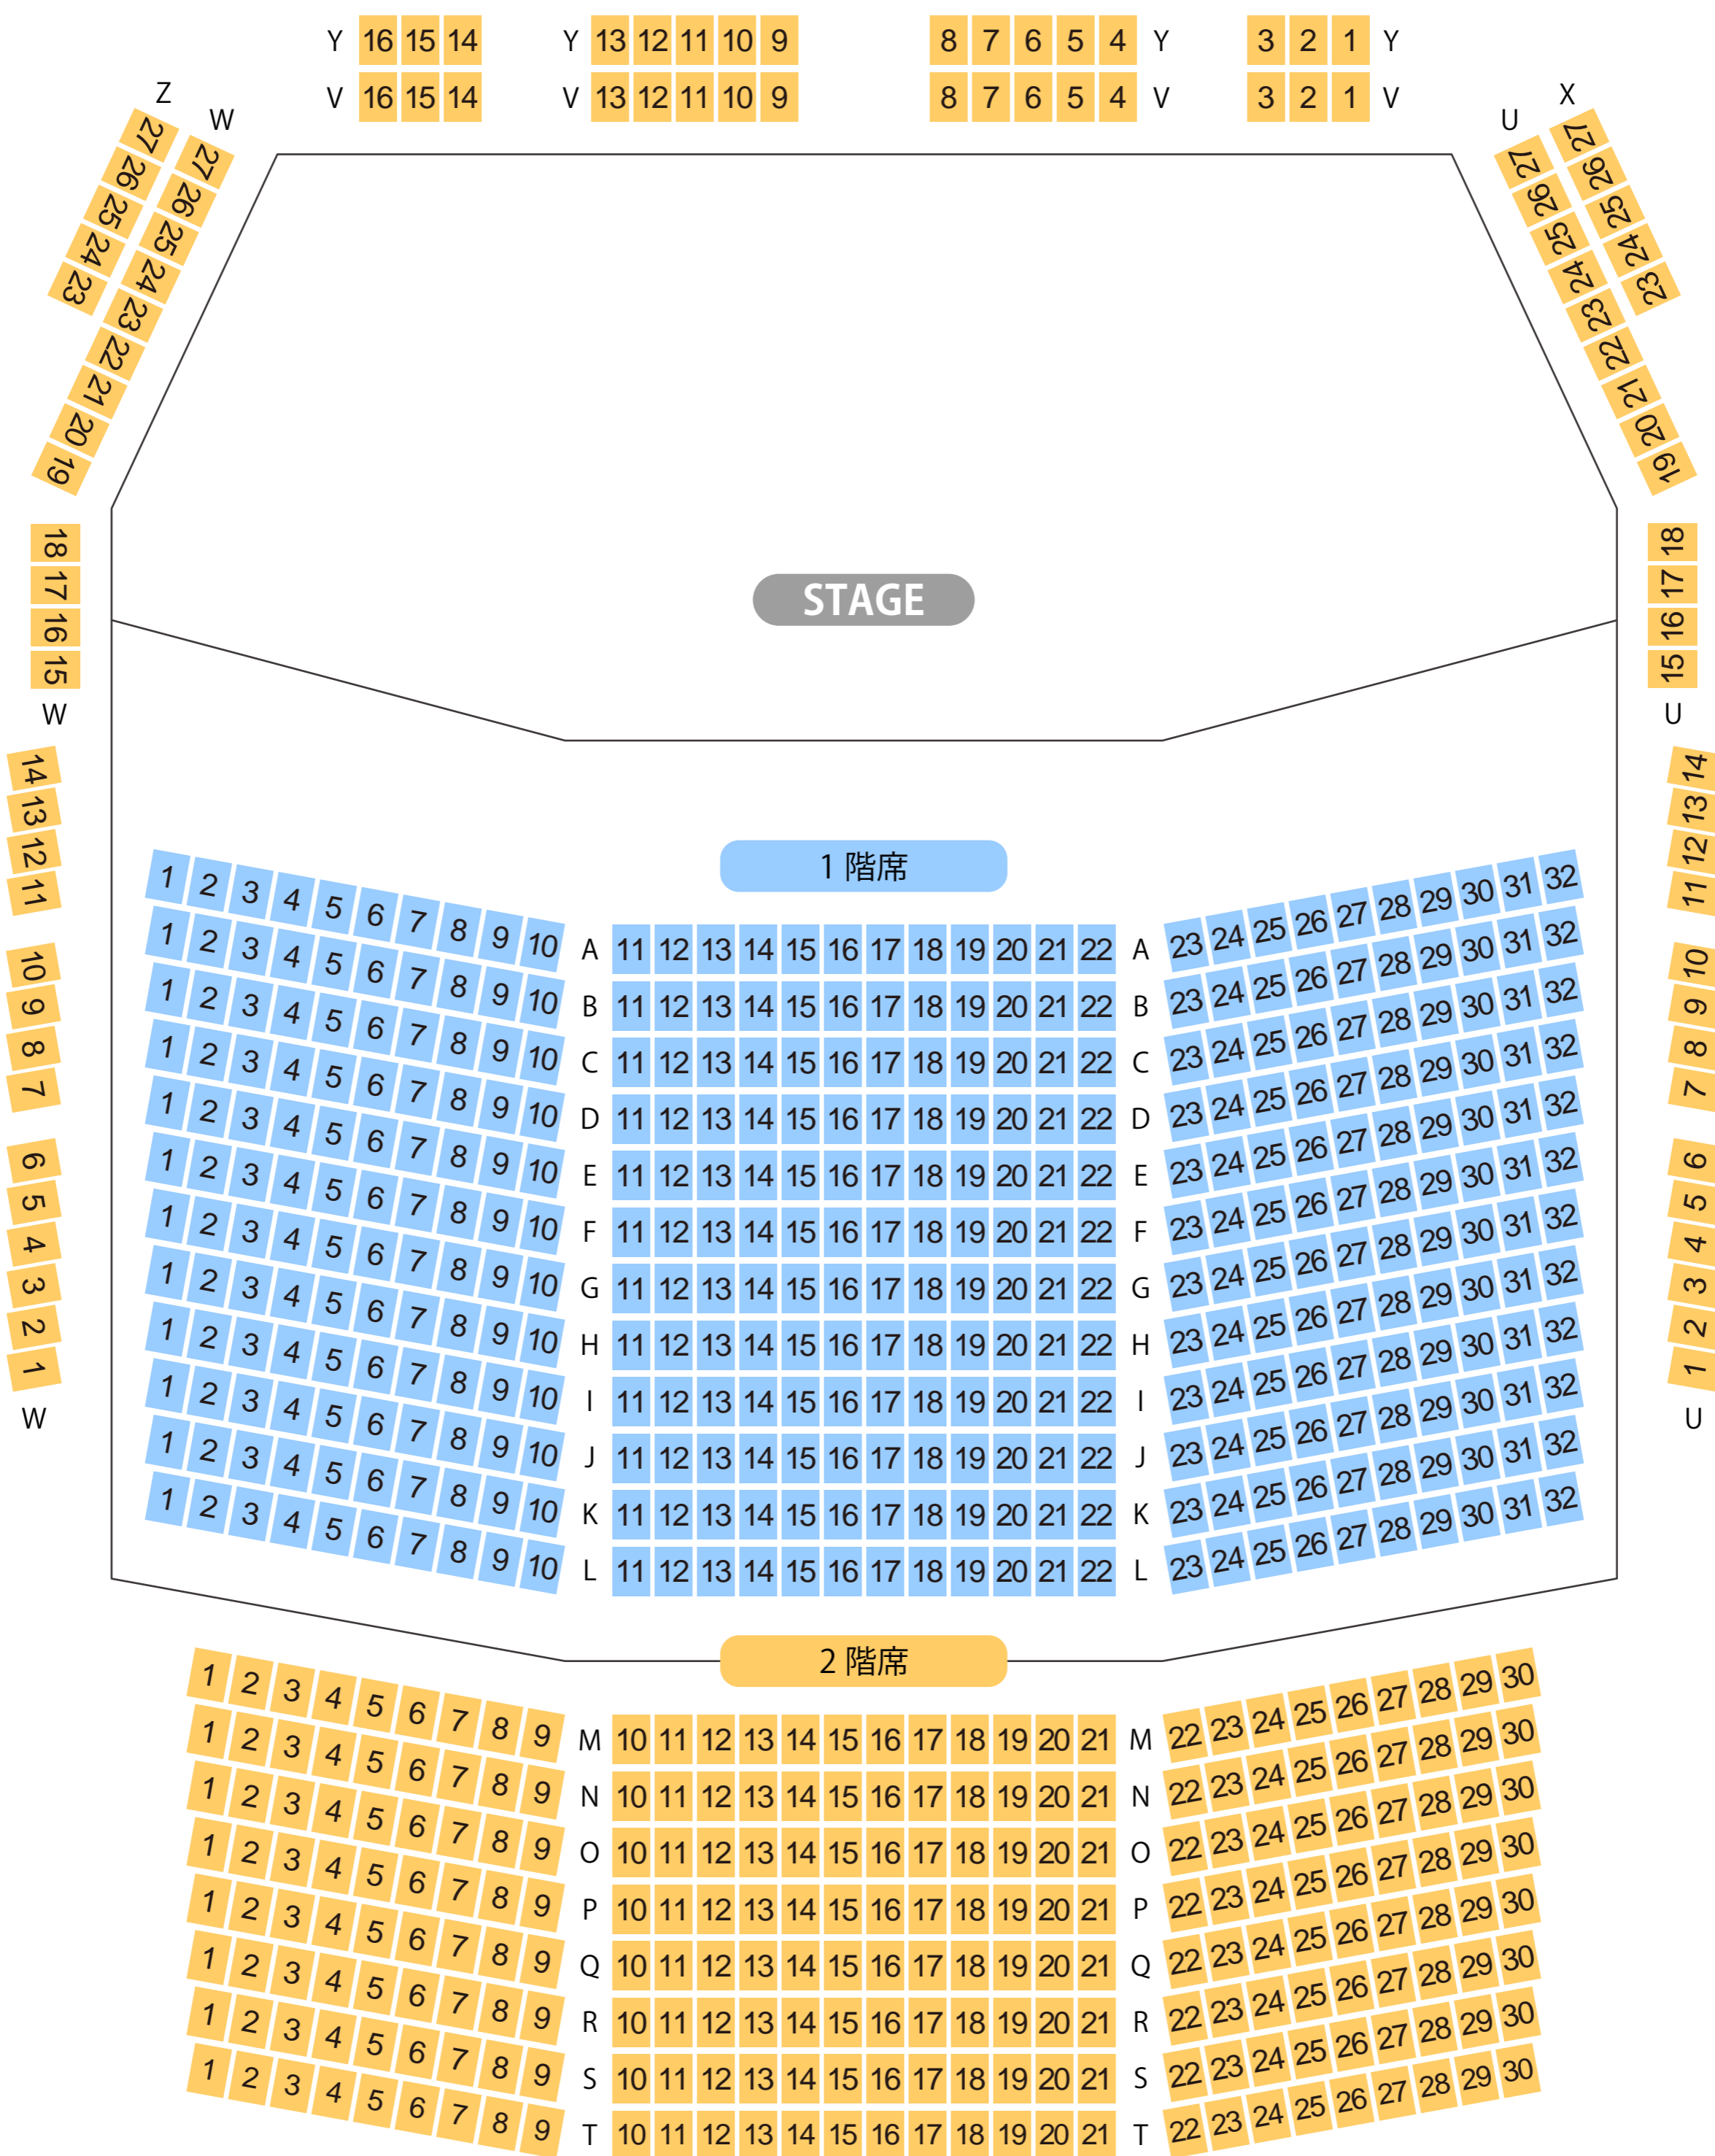

北九州市立響ホール

大ホール座席表

最大収容 **720席**

駐車場

ファミレス

カフェ

コンビニ

ホテル