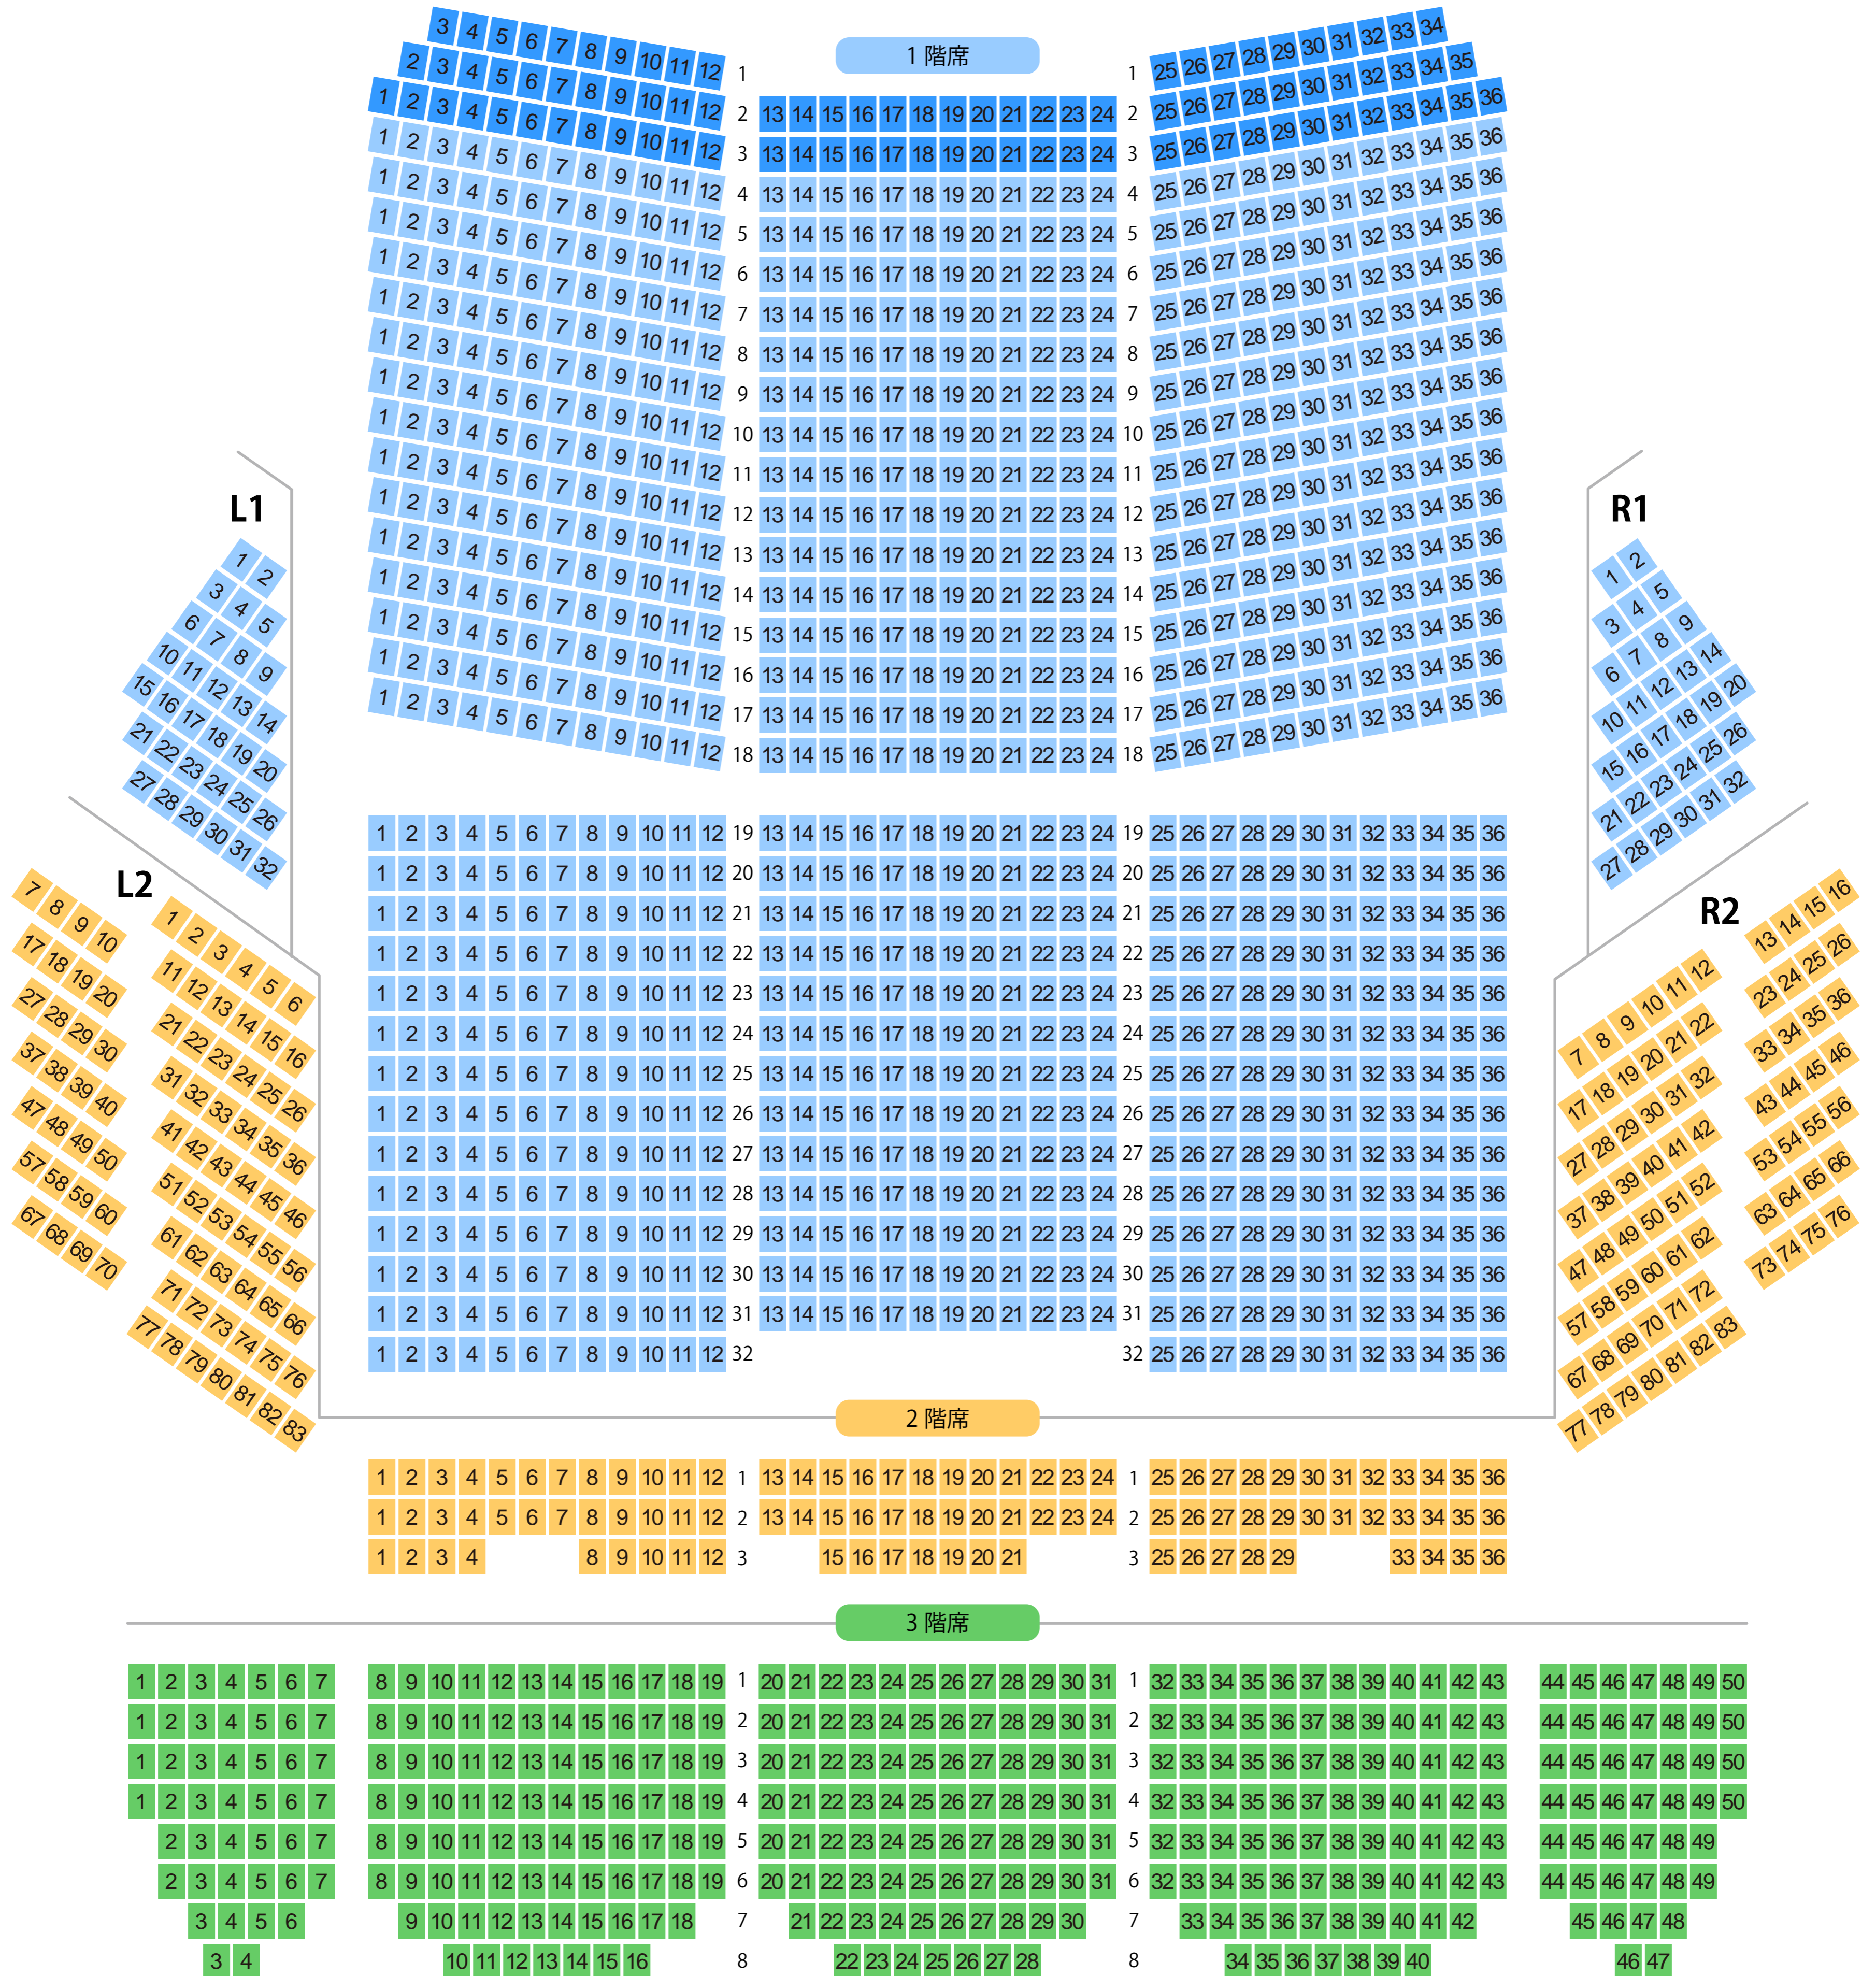

熊本県立劇場

コンサートホール座席表

最大収容 1,810席

駐車場

ファミレス

カフェ

コンビニ

ホテル