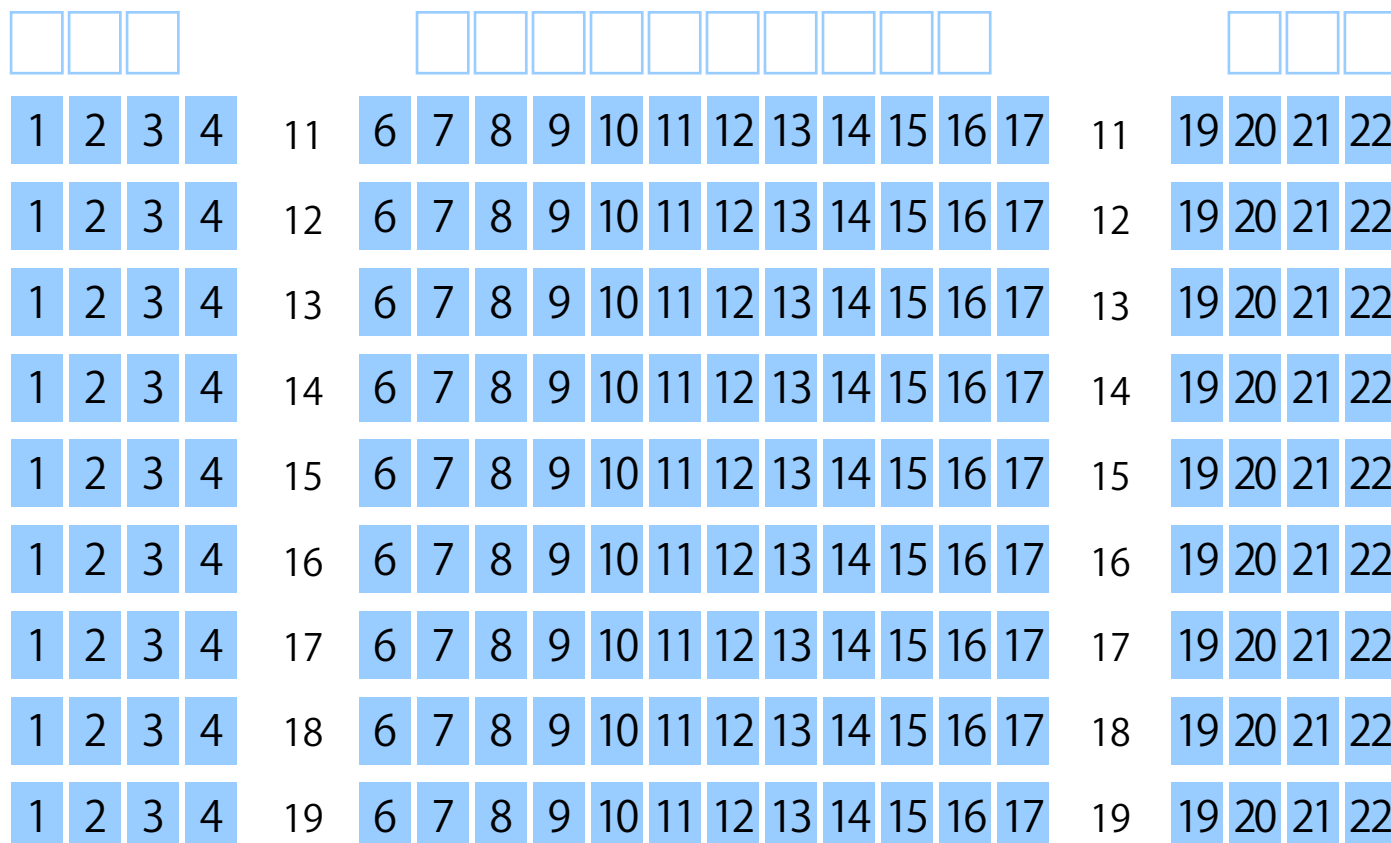

STAGE

可搬席

ロールバックチェア