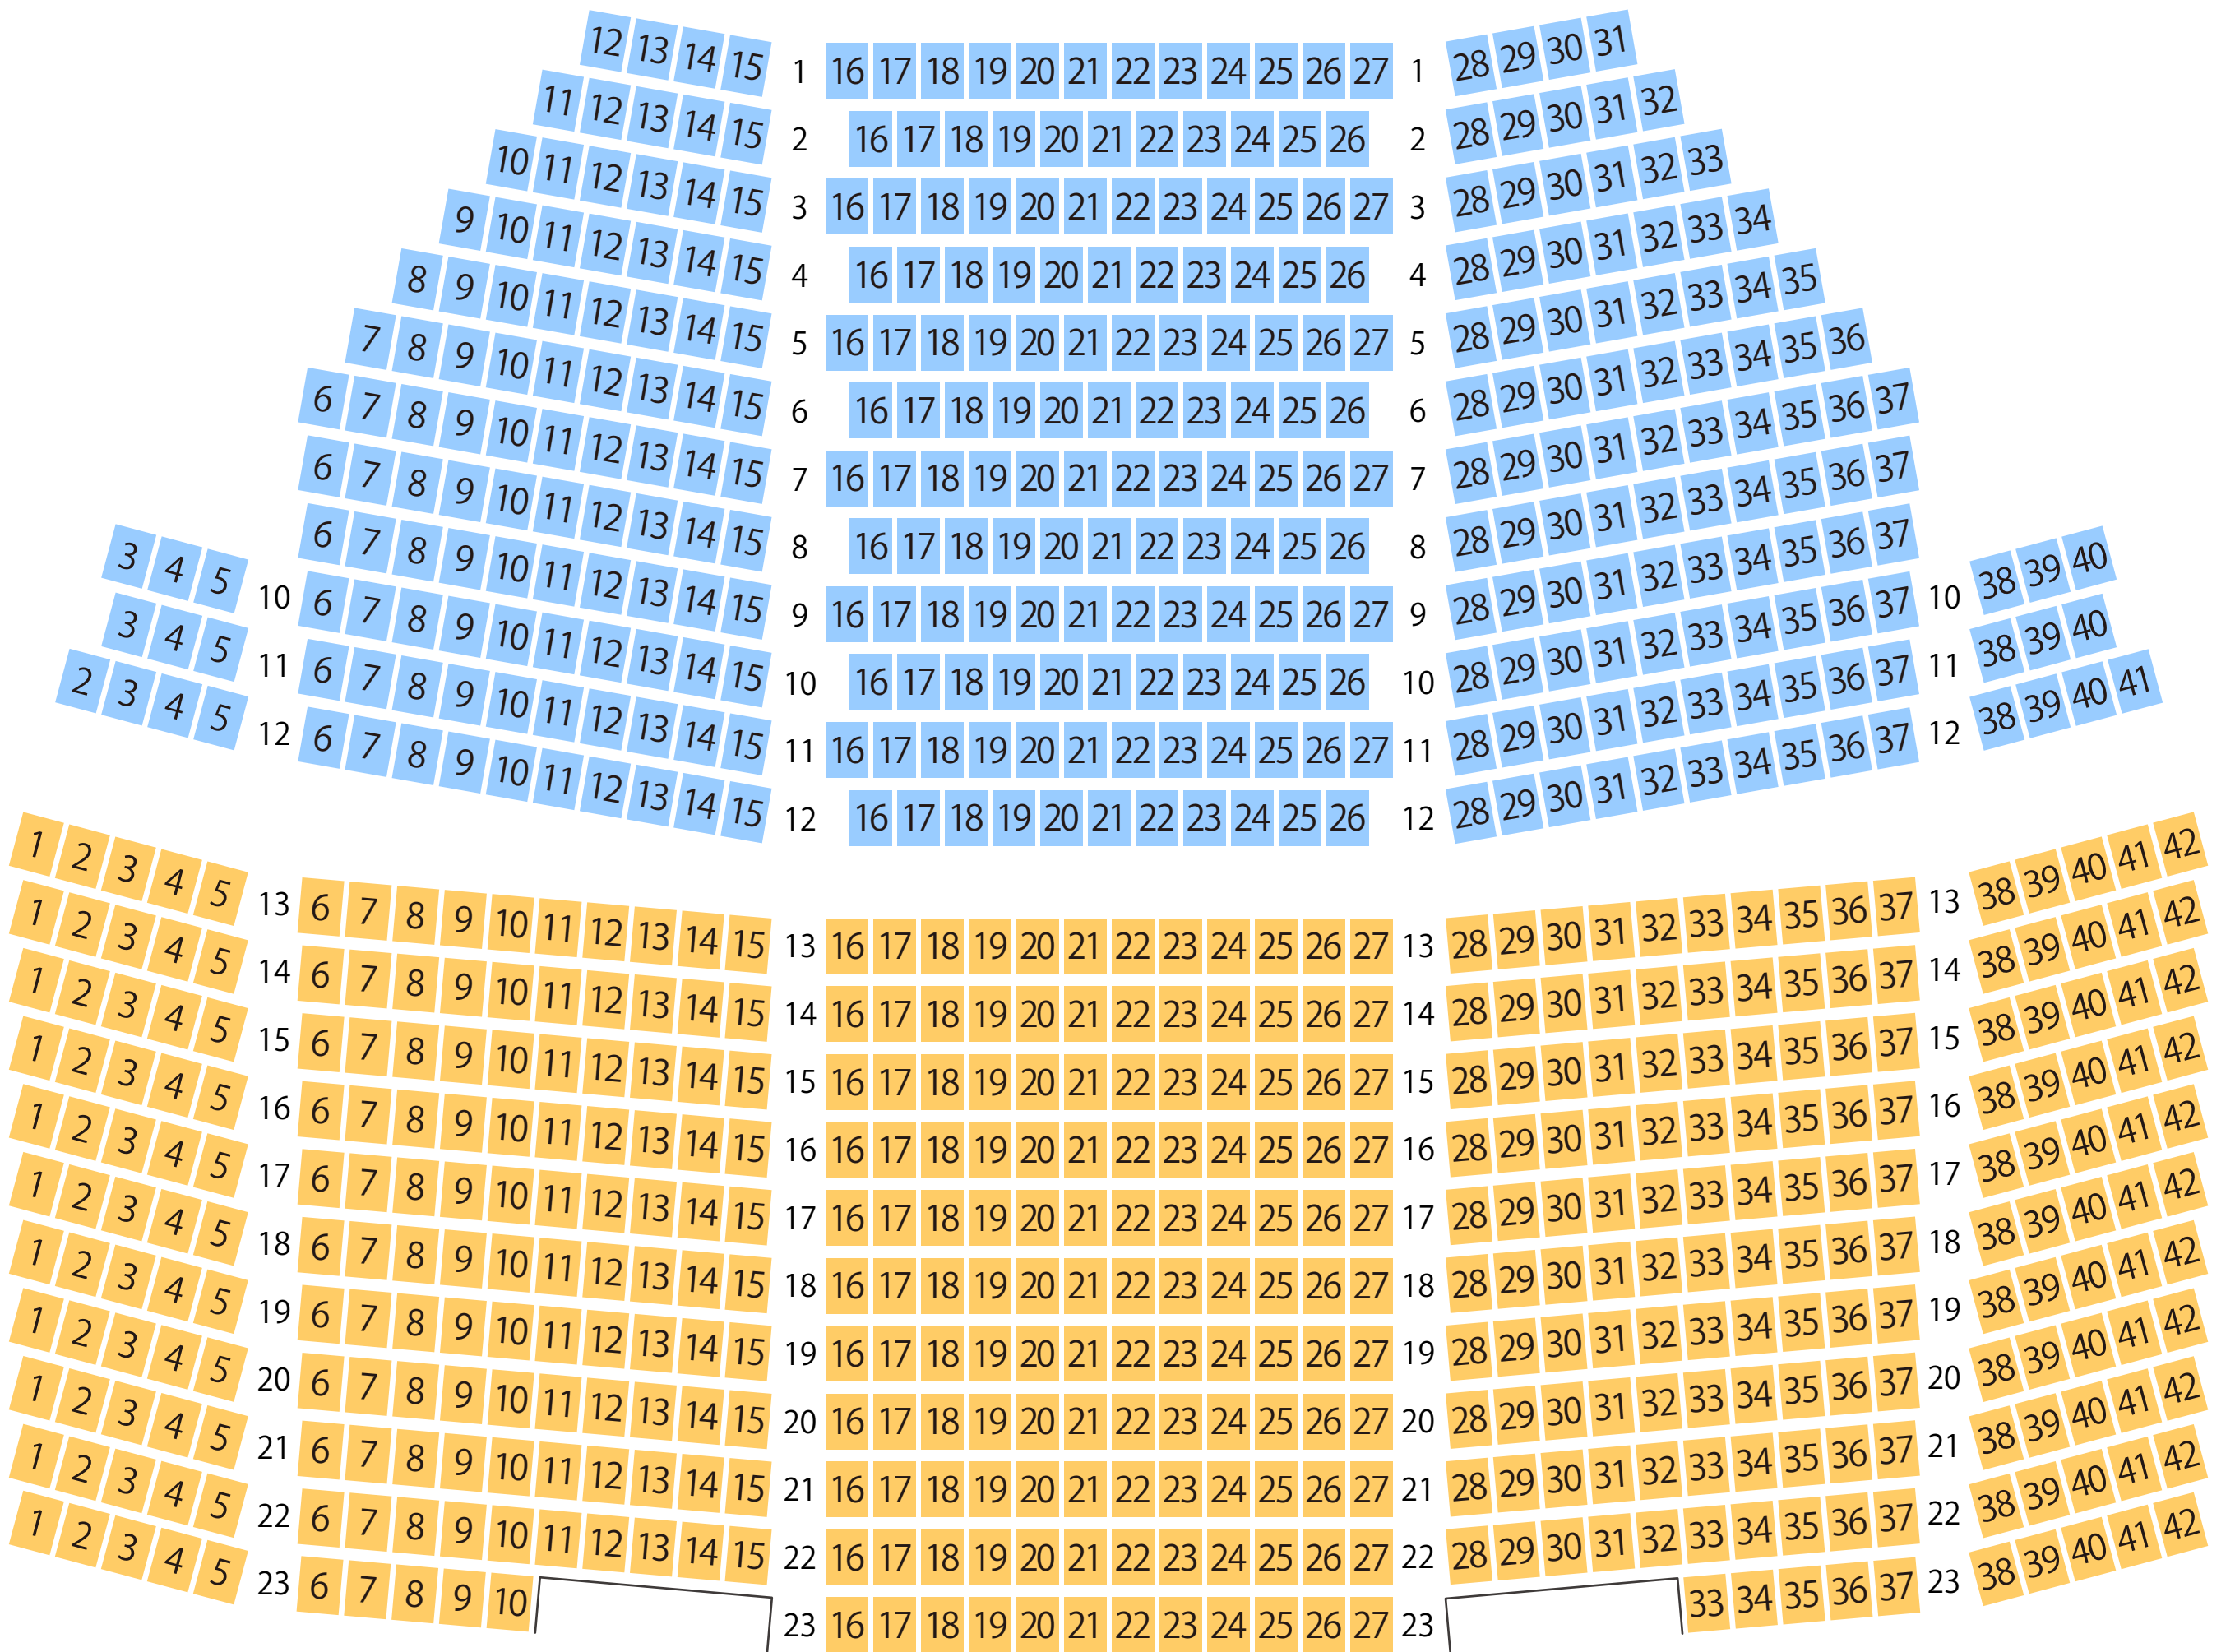

佐賀市文化会館

中ホール座席表

最大収容 **814**席

1・2階スロープ席

佐賀駅から
徒歩約25分

駐車場

ファミレス

カフェ

コンビニ

ホテル