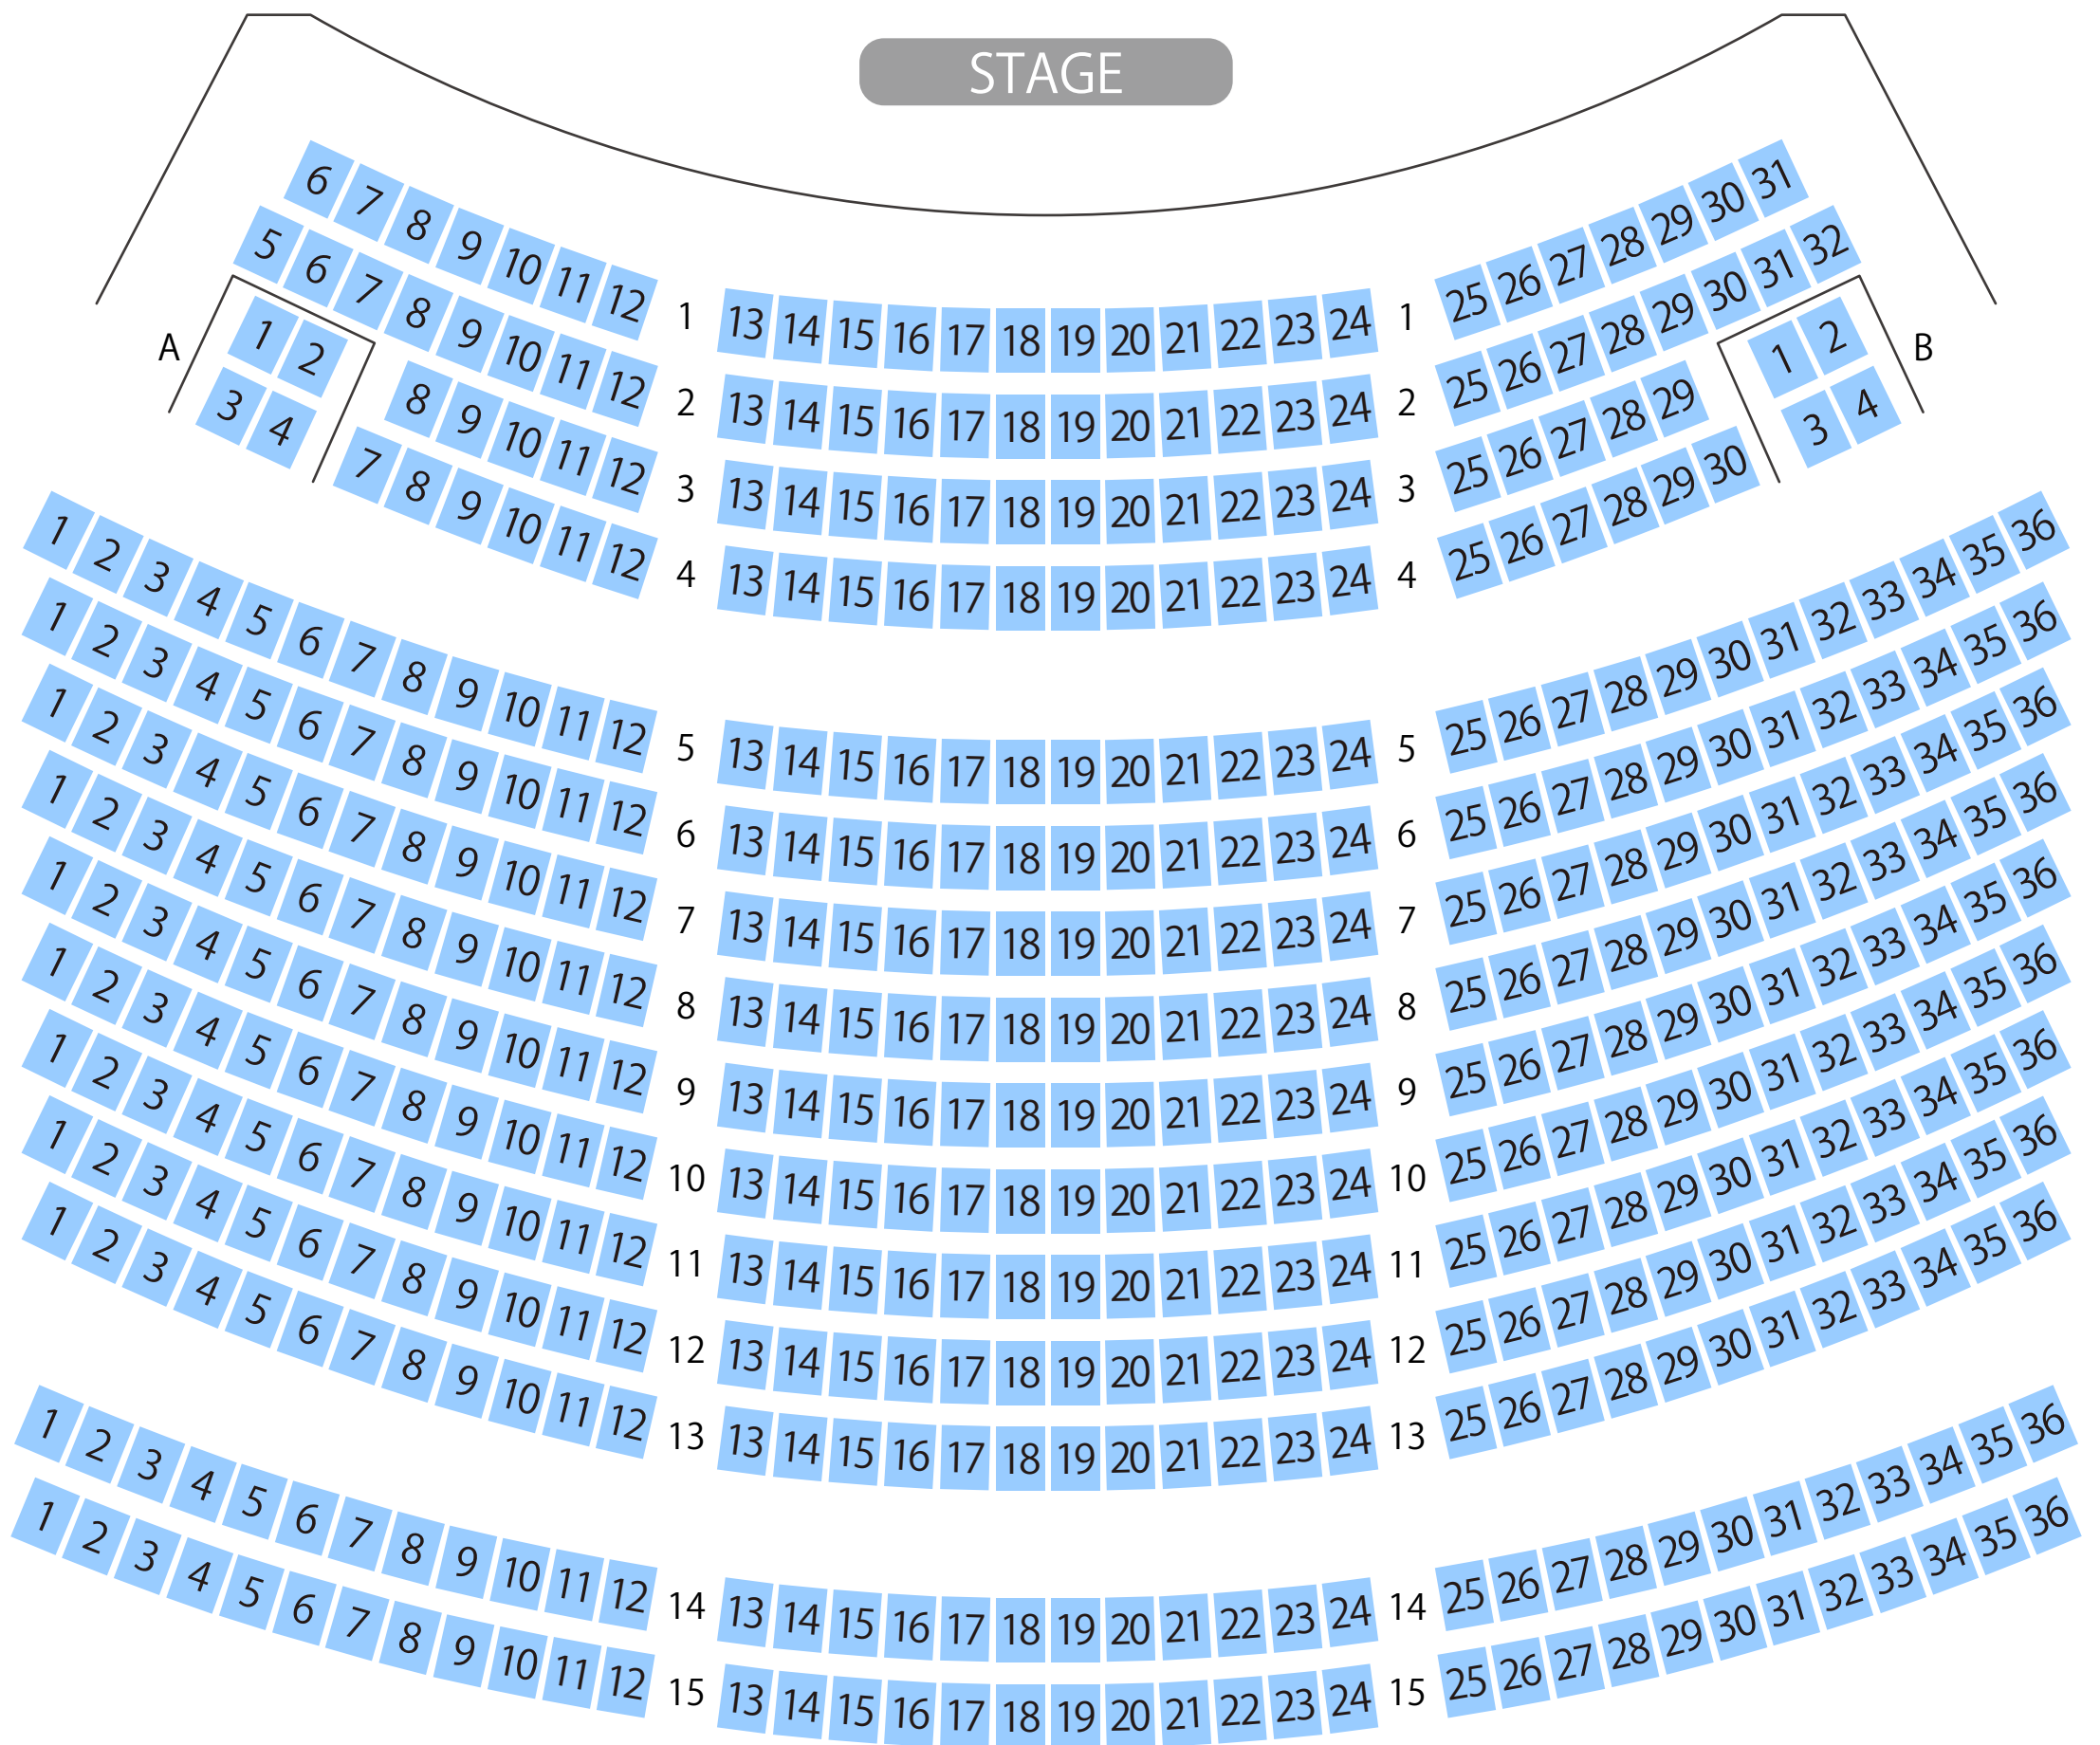

サザンクス筑後

小ホール座席表

最大収容 500席

駐車場

ファミレス

カフェ

コンビニ

ホテル