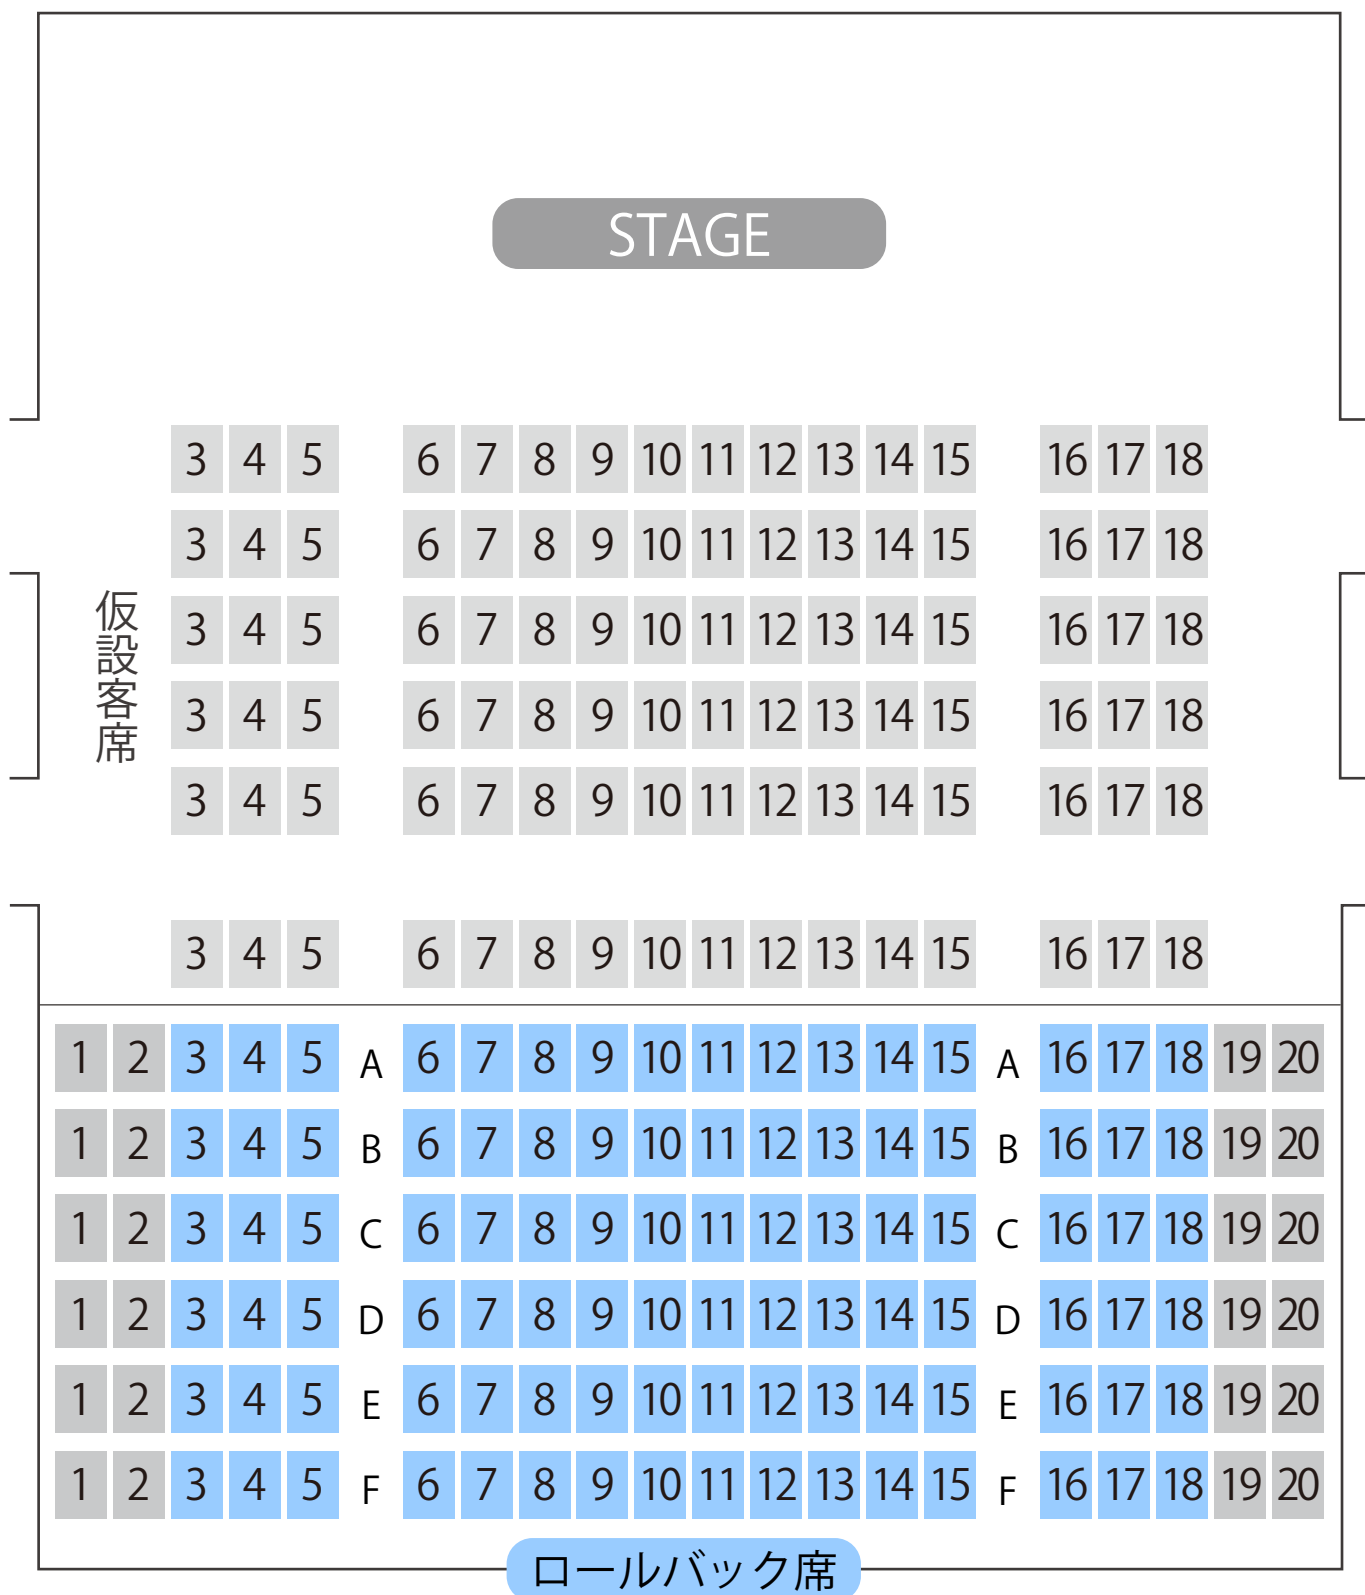

Q 北九州芸術劇場

小劇場 座席表

最大収容 216席

駐車場

ファミレス

カフェ

コンビニ

ホテル