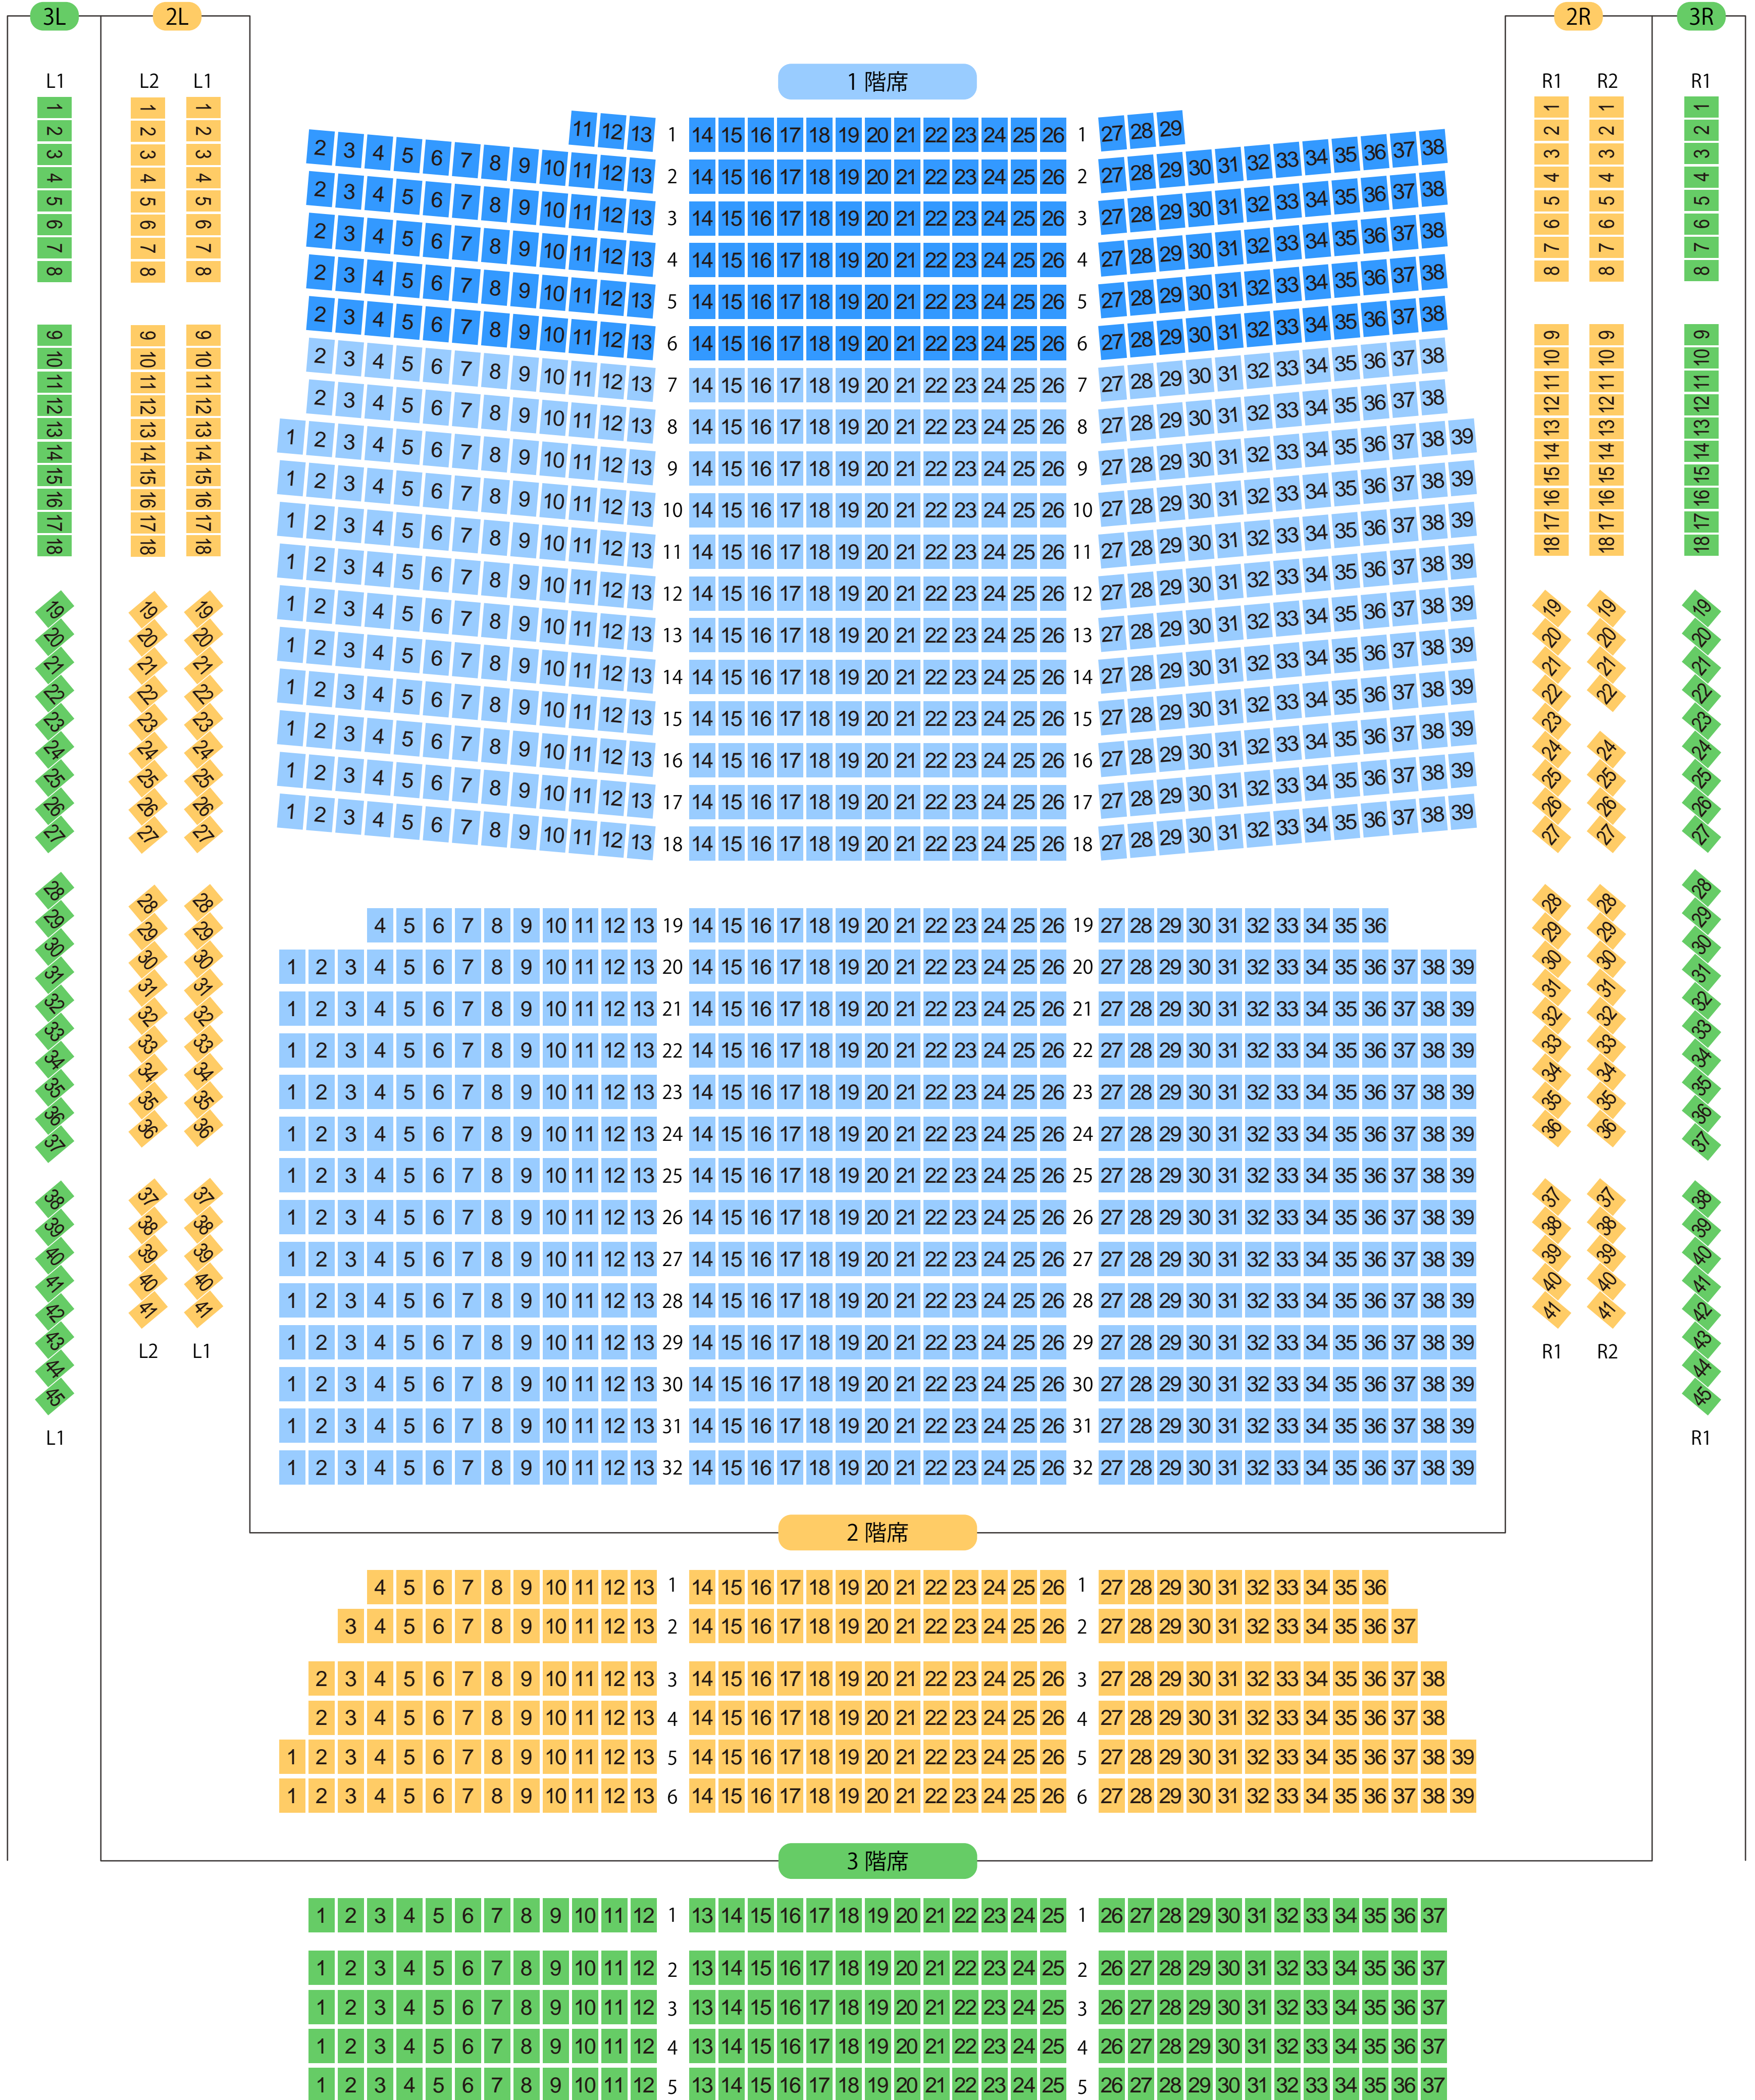

アクロス福岡

福岡シンフォニーホール

シンフォニーホール座席表

最大収容 1,871席

天神駅から
徒歩約5分

駐車場

ファミレス

カフェ

コンビニ

ホテル