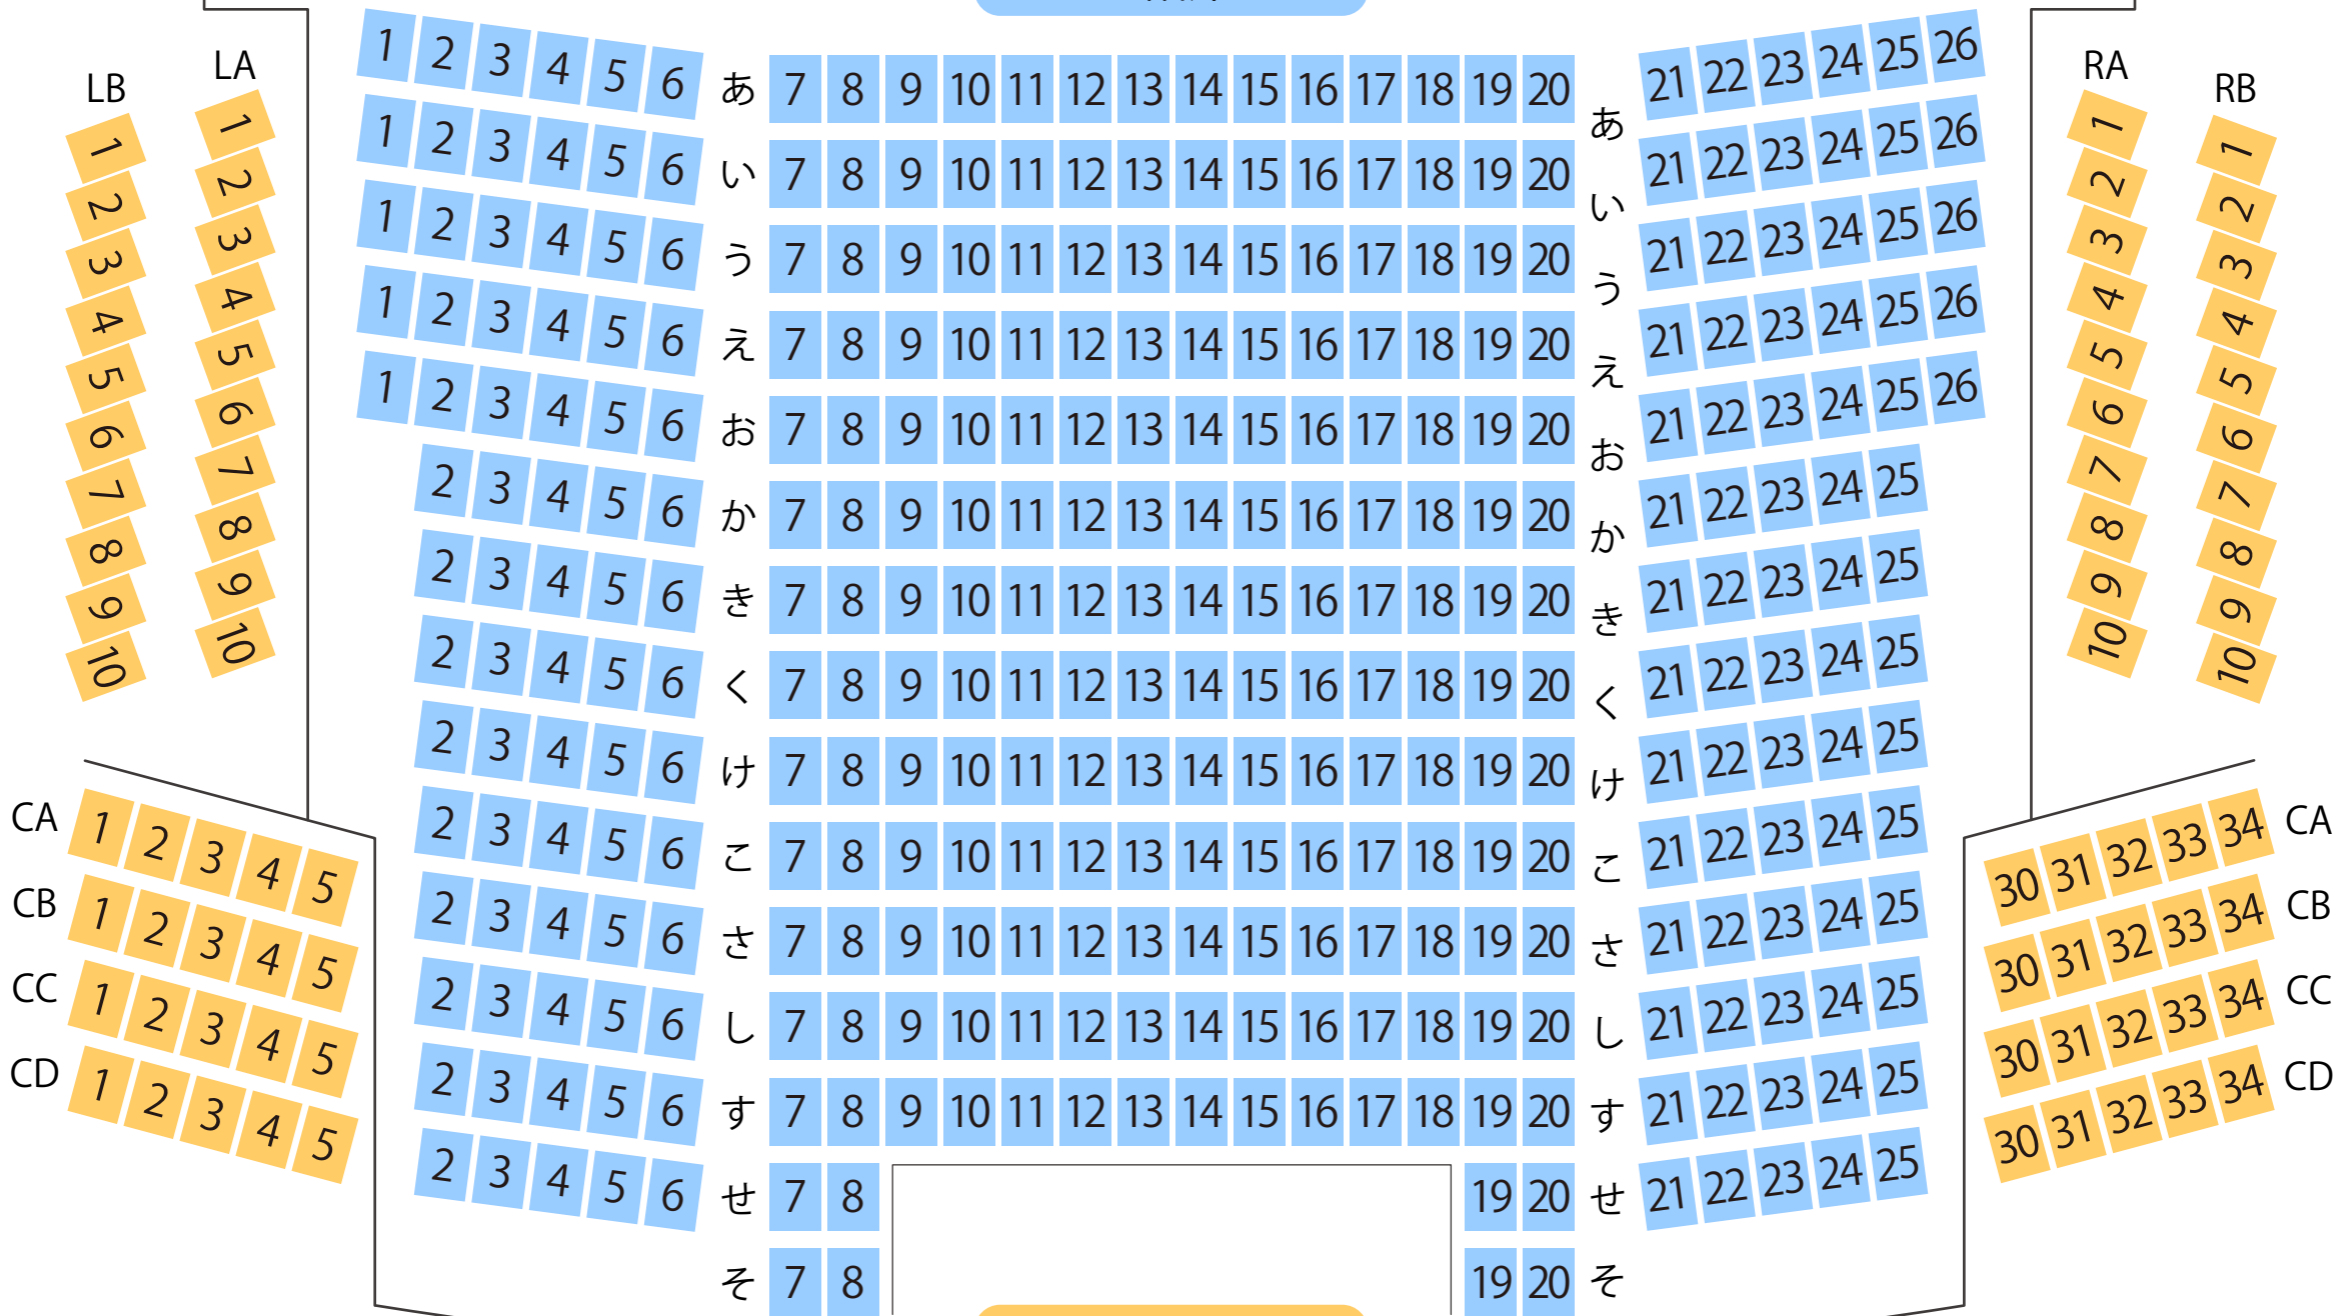

# ハーモニーホールふくい

福井県立音楽堂

33 32 31 30 29 28 27 PA 26 25 24 23 22 21 PA 20 19 18 17 16 15 14  
31 30 29 28 27 PB 26 25 24 23 22 21 PB 20 19 18 17 16

## 小ホール座席表

最大収容 **610**席

STAGE

1階席

2階席

ハーモニーホール駅から  
徒歩約3分

駐車場

ファミレス

カフェ

コンビニ

ホテル