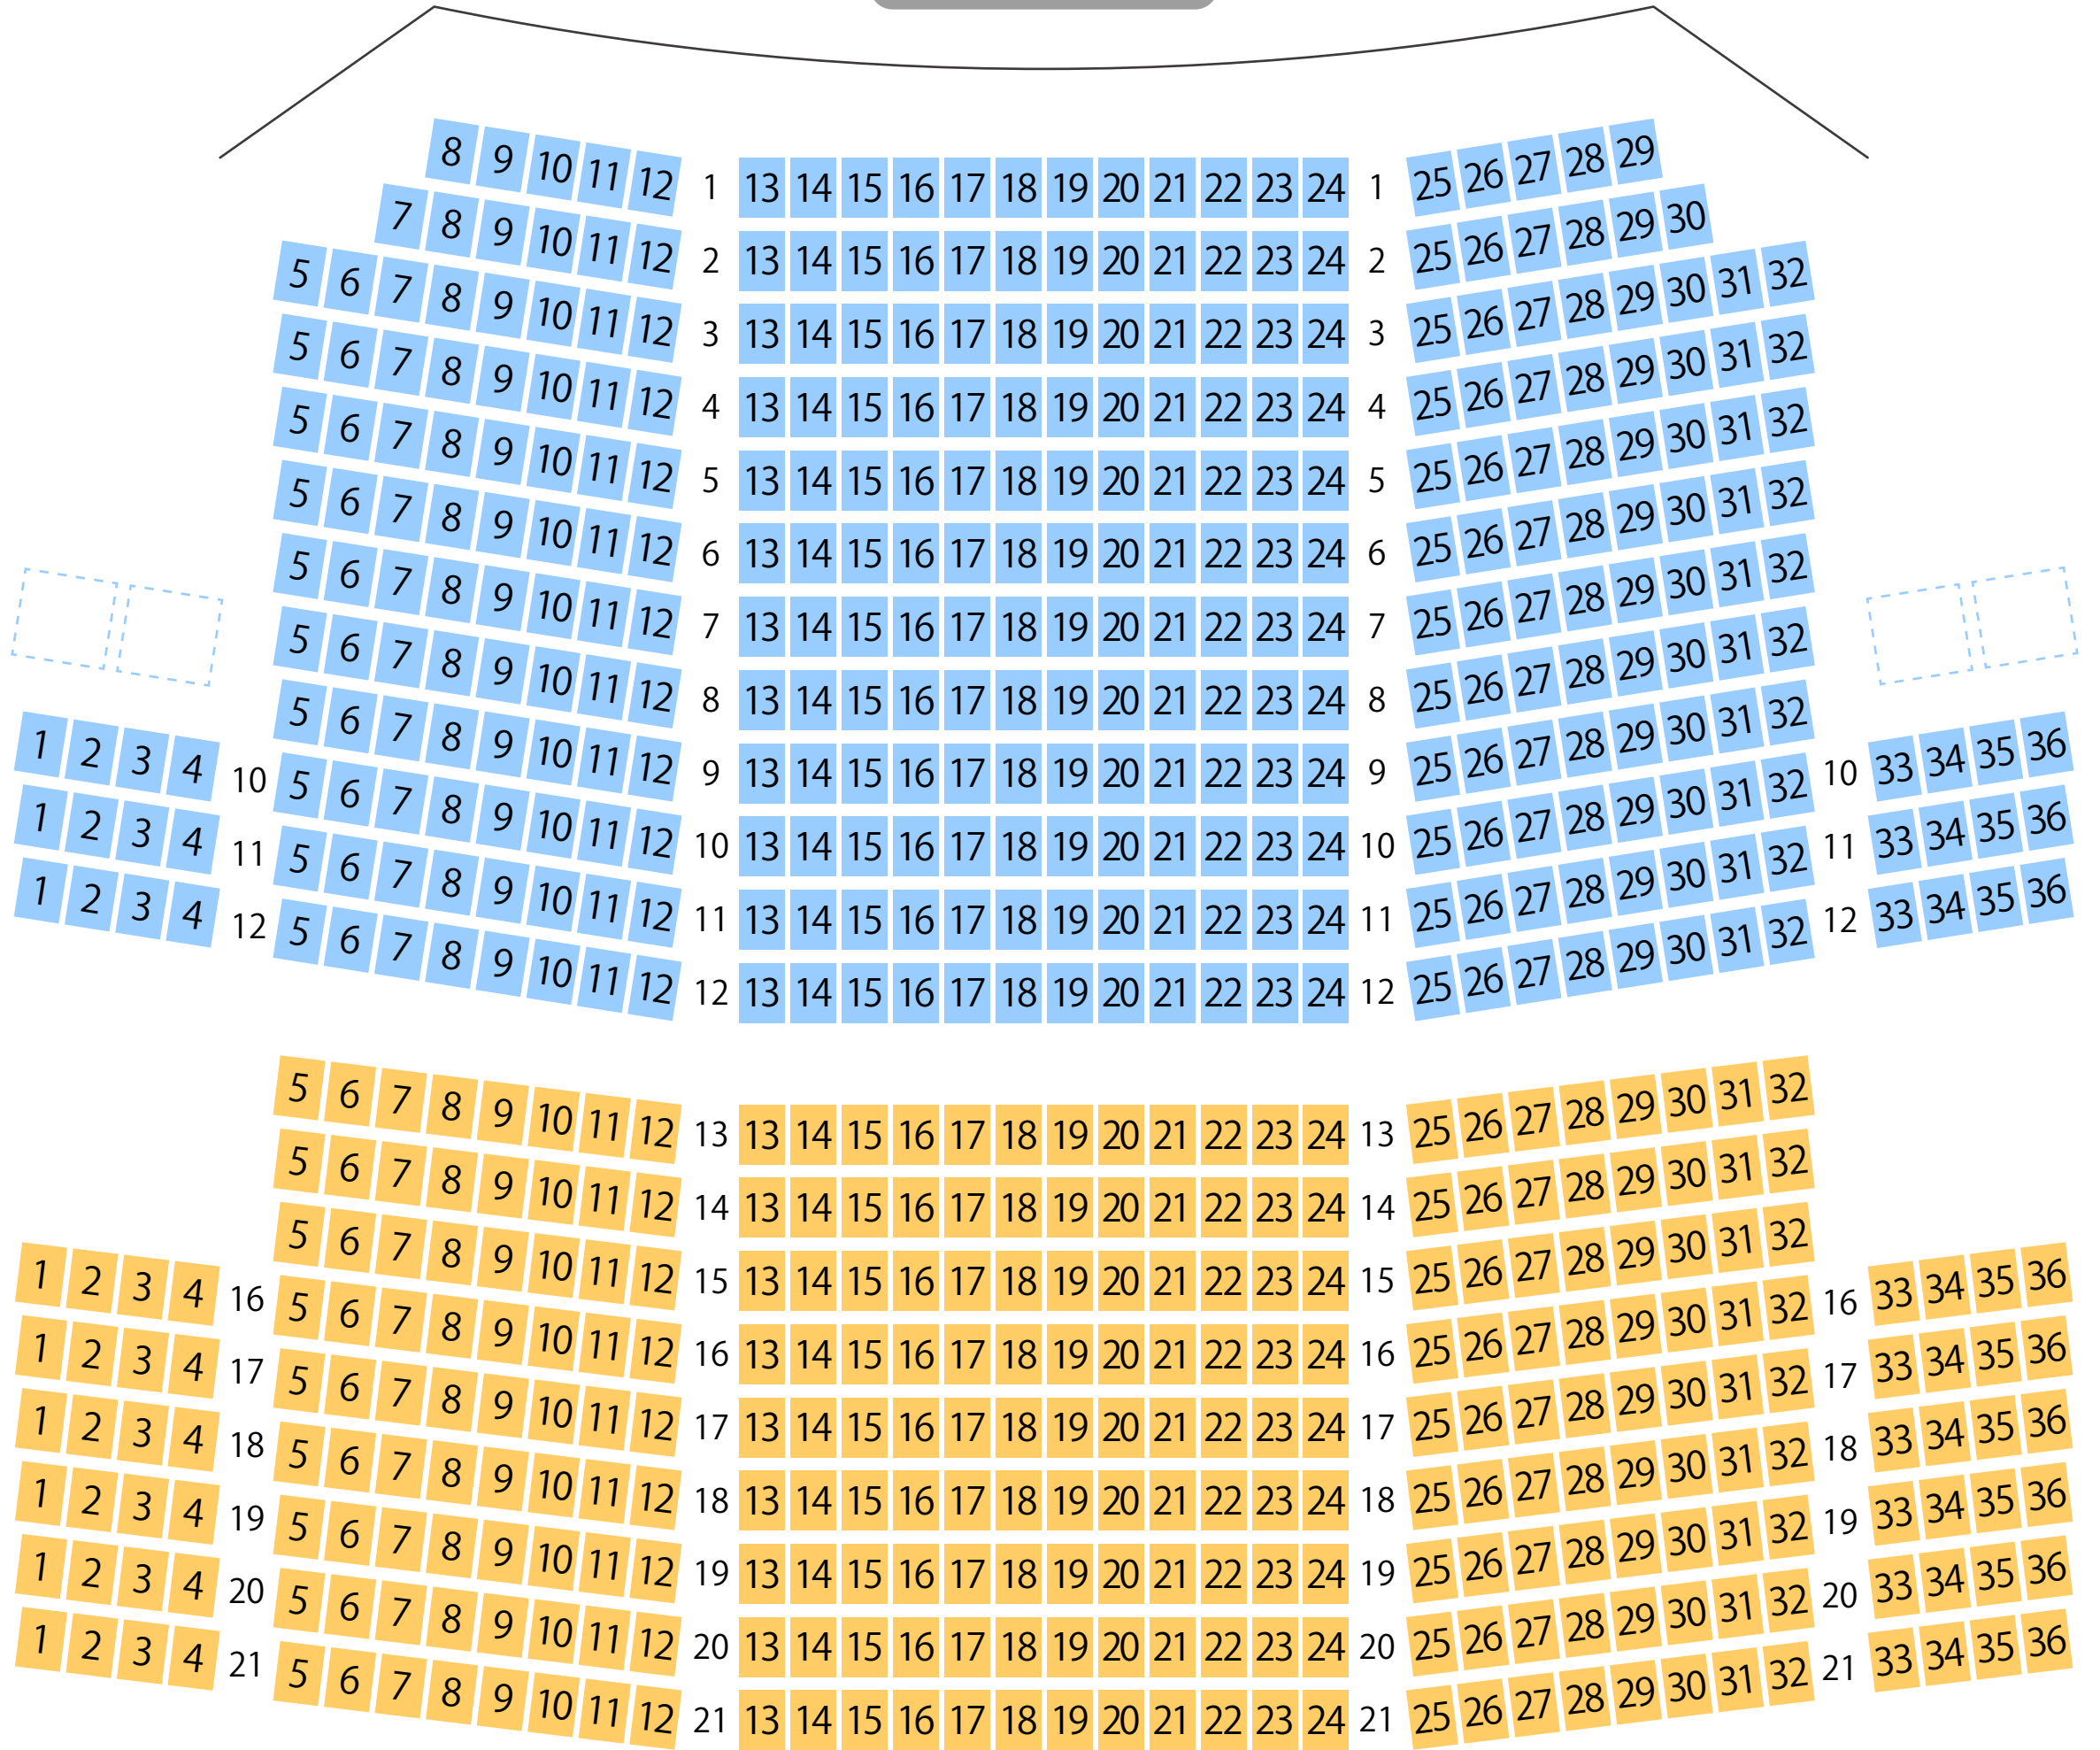

門川町総合文化会館

大ホール座席表

最大収容 672席

STAGE

駐車場

ファミレス

カフェ

コンビニ

ホテル