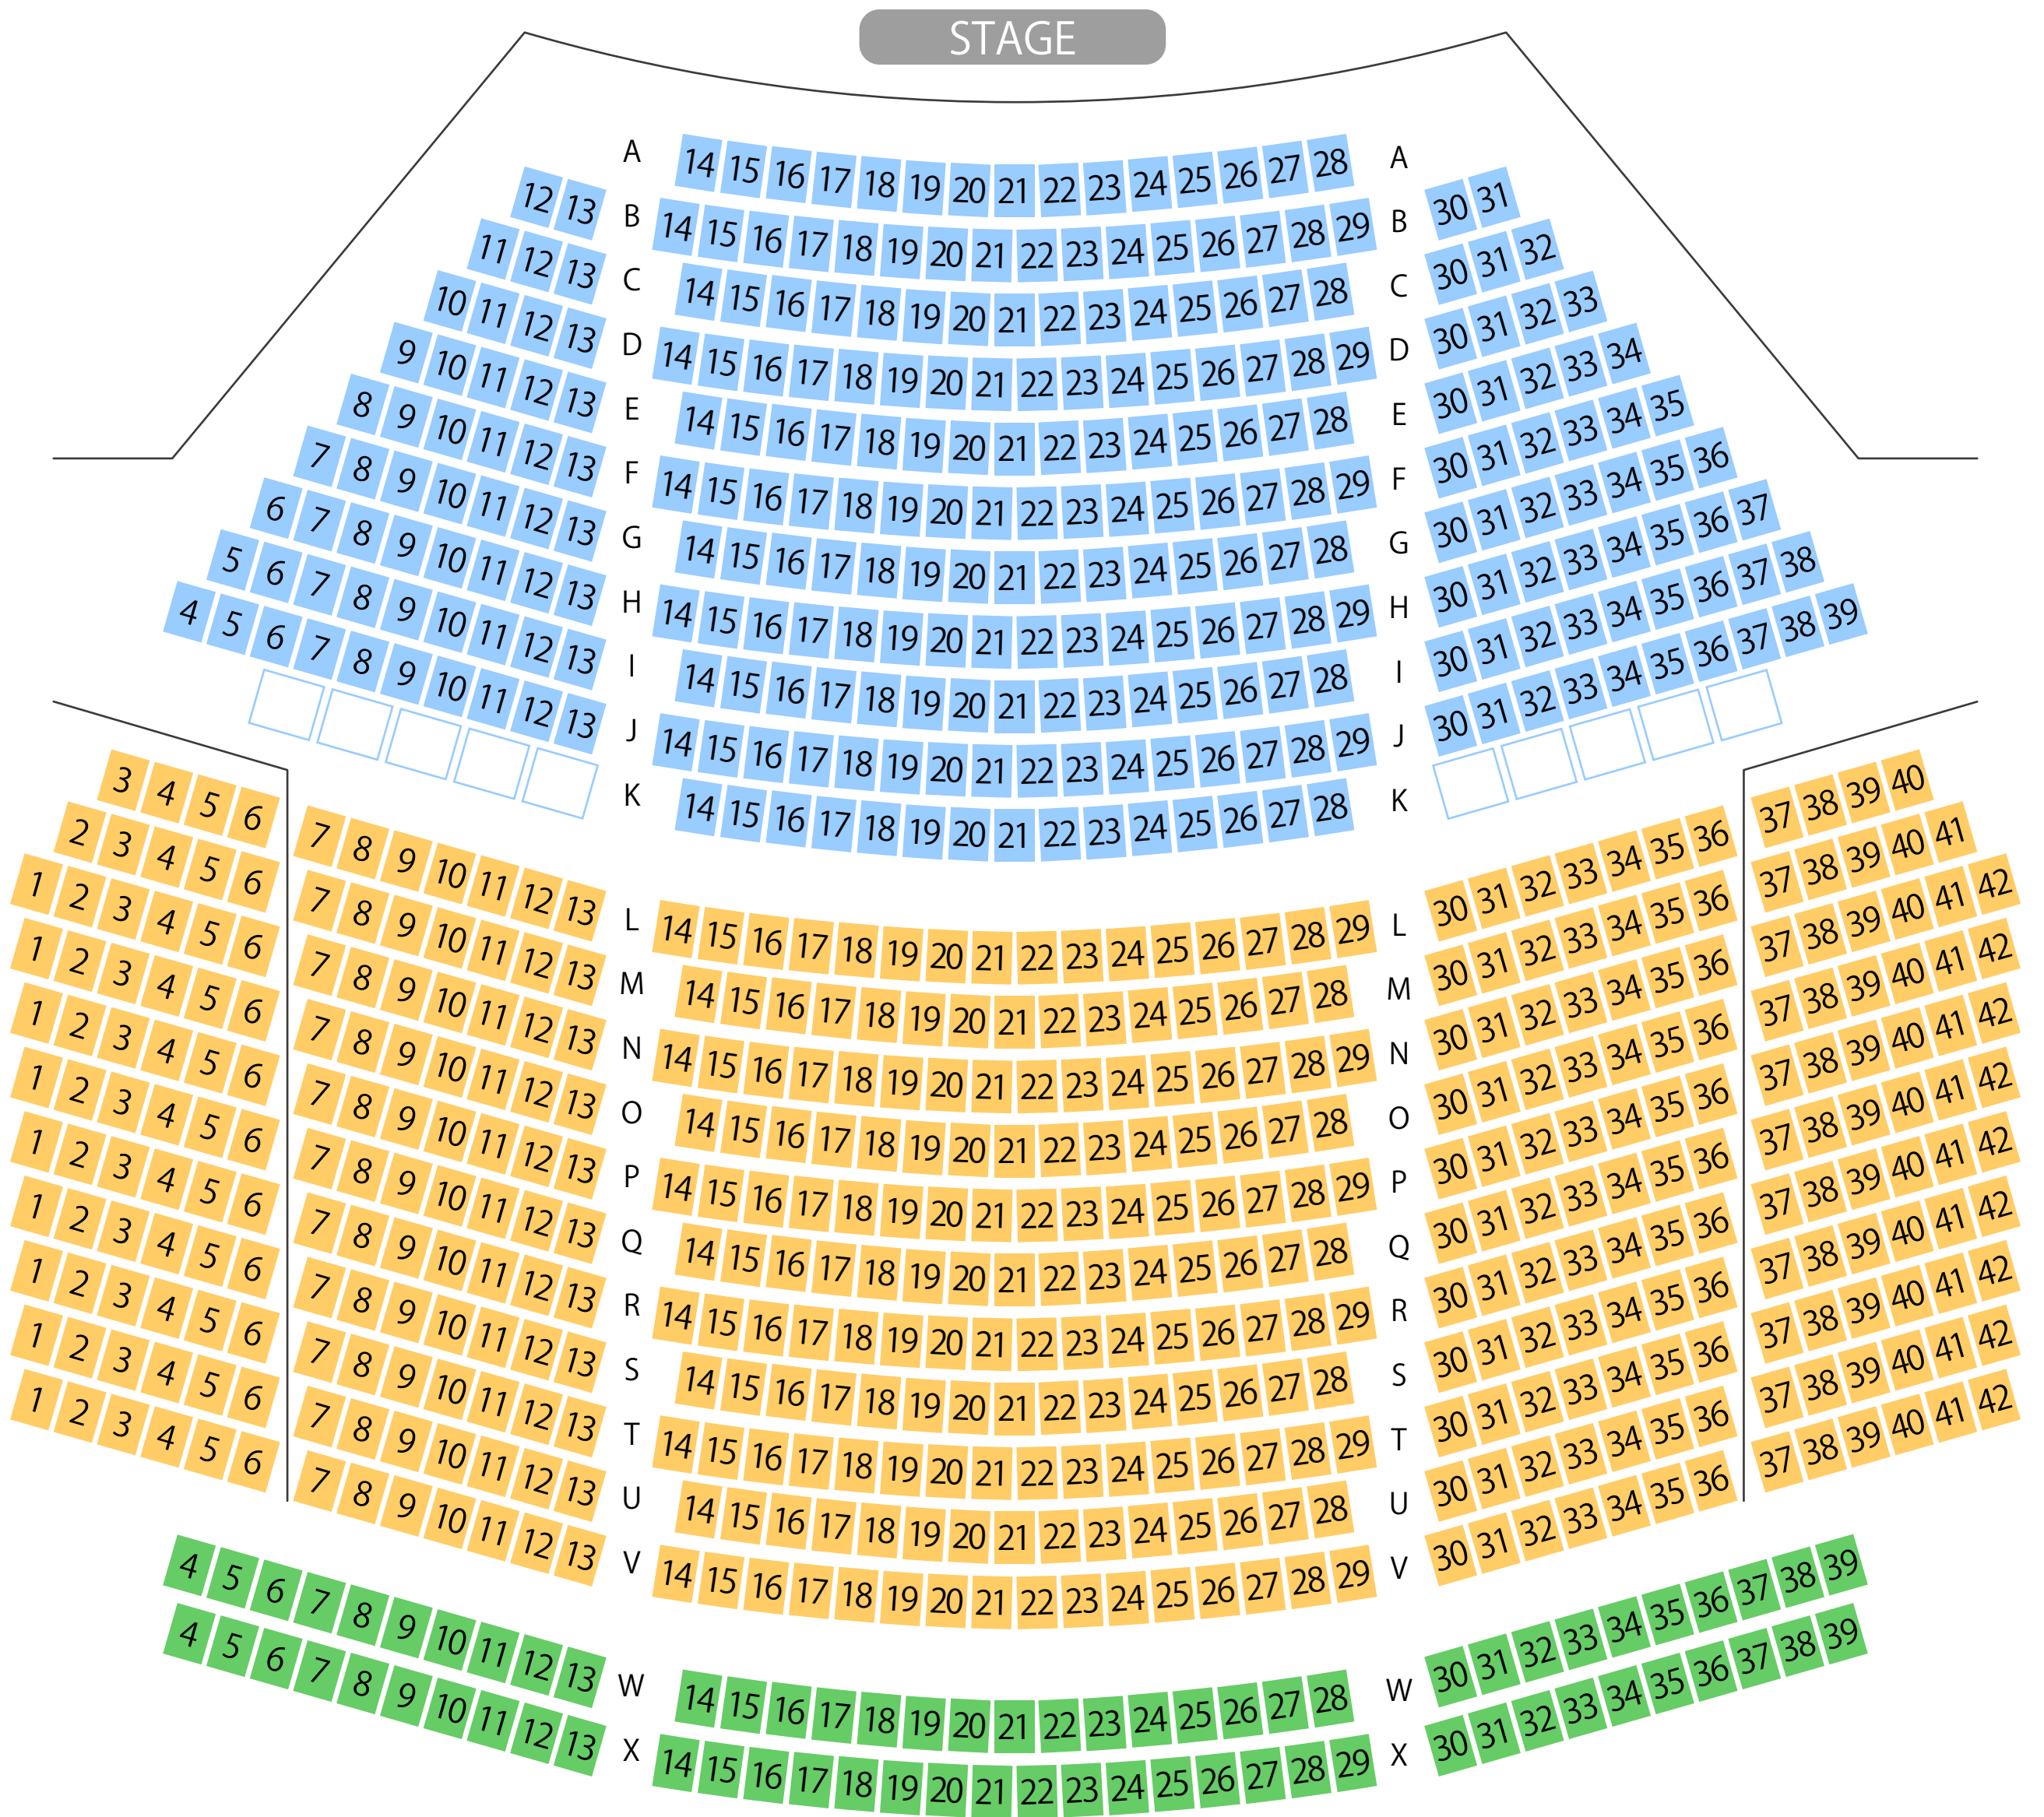

# 新富町文化会館

大ホール座席表

最大収容 820席

駐車場

ファミレス

カフェ

コンビニ

ホテル