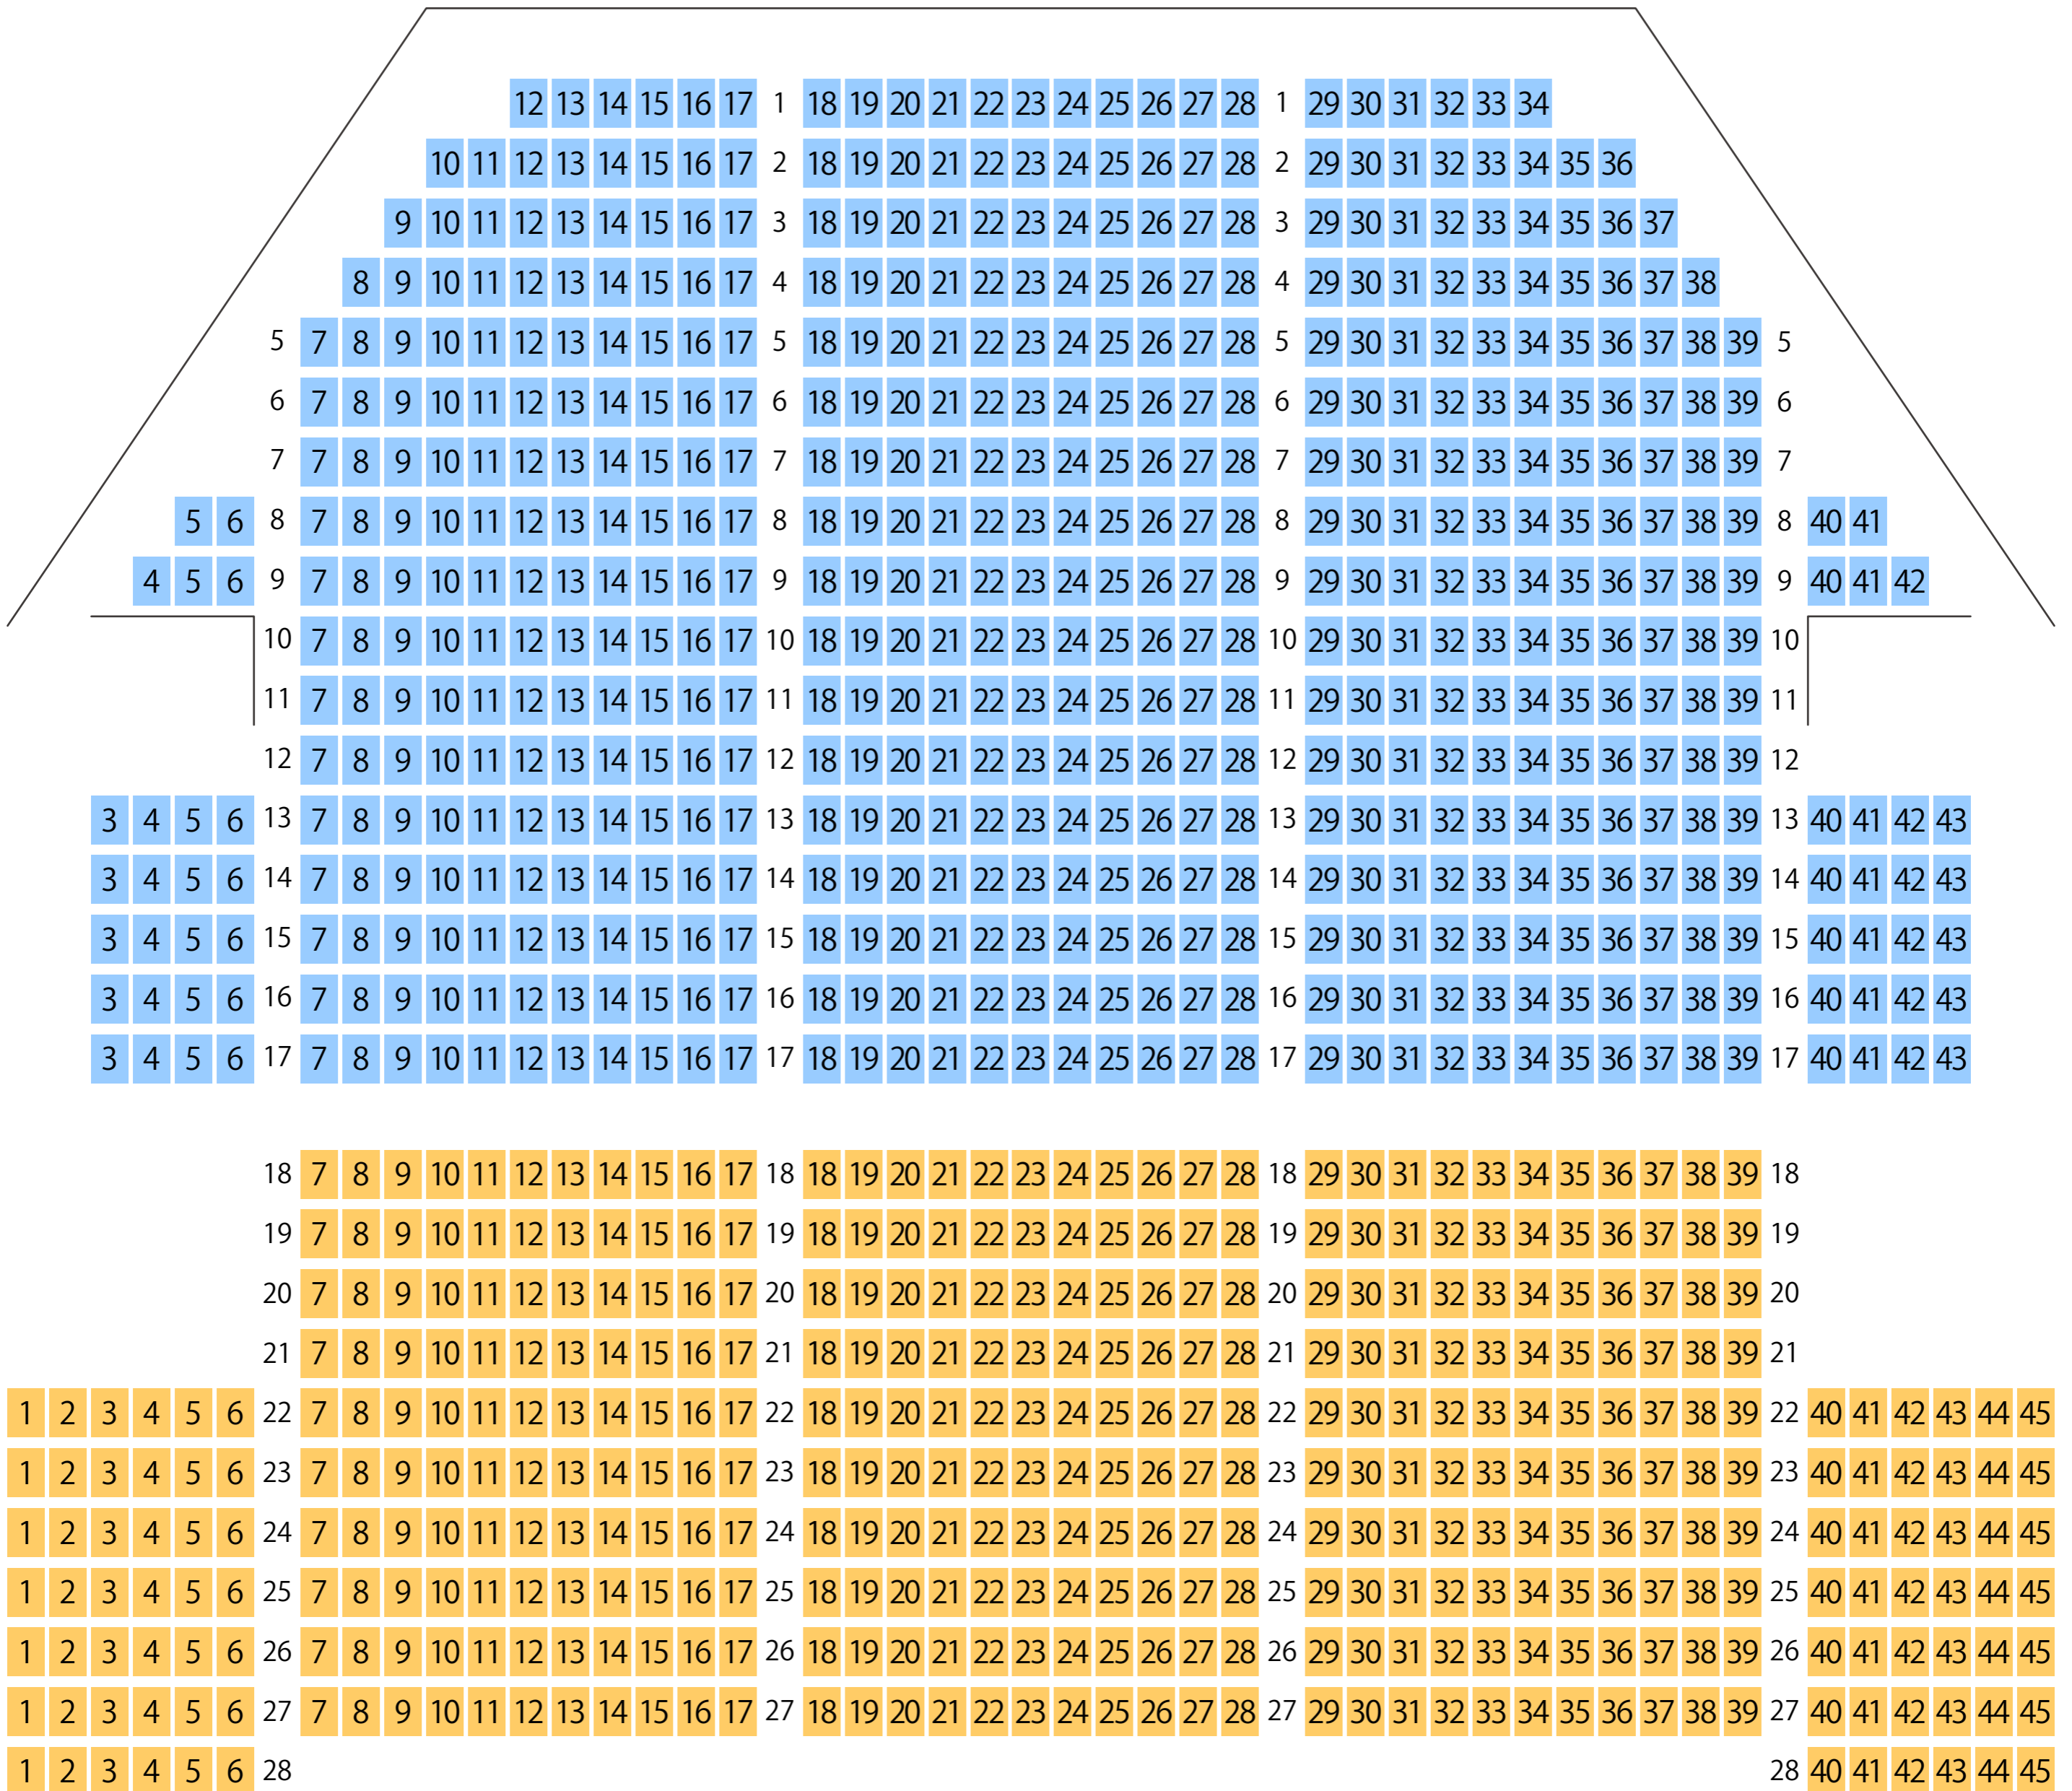

# 西都市民会館

ホール座席表

最大収容 **1,003席**

STAGE

駐車場 ファミレス カフェ コンビニ ホテル