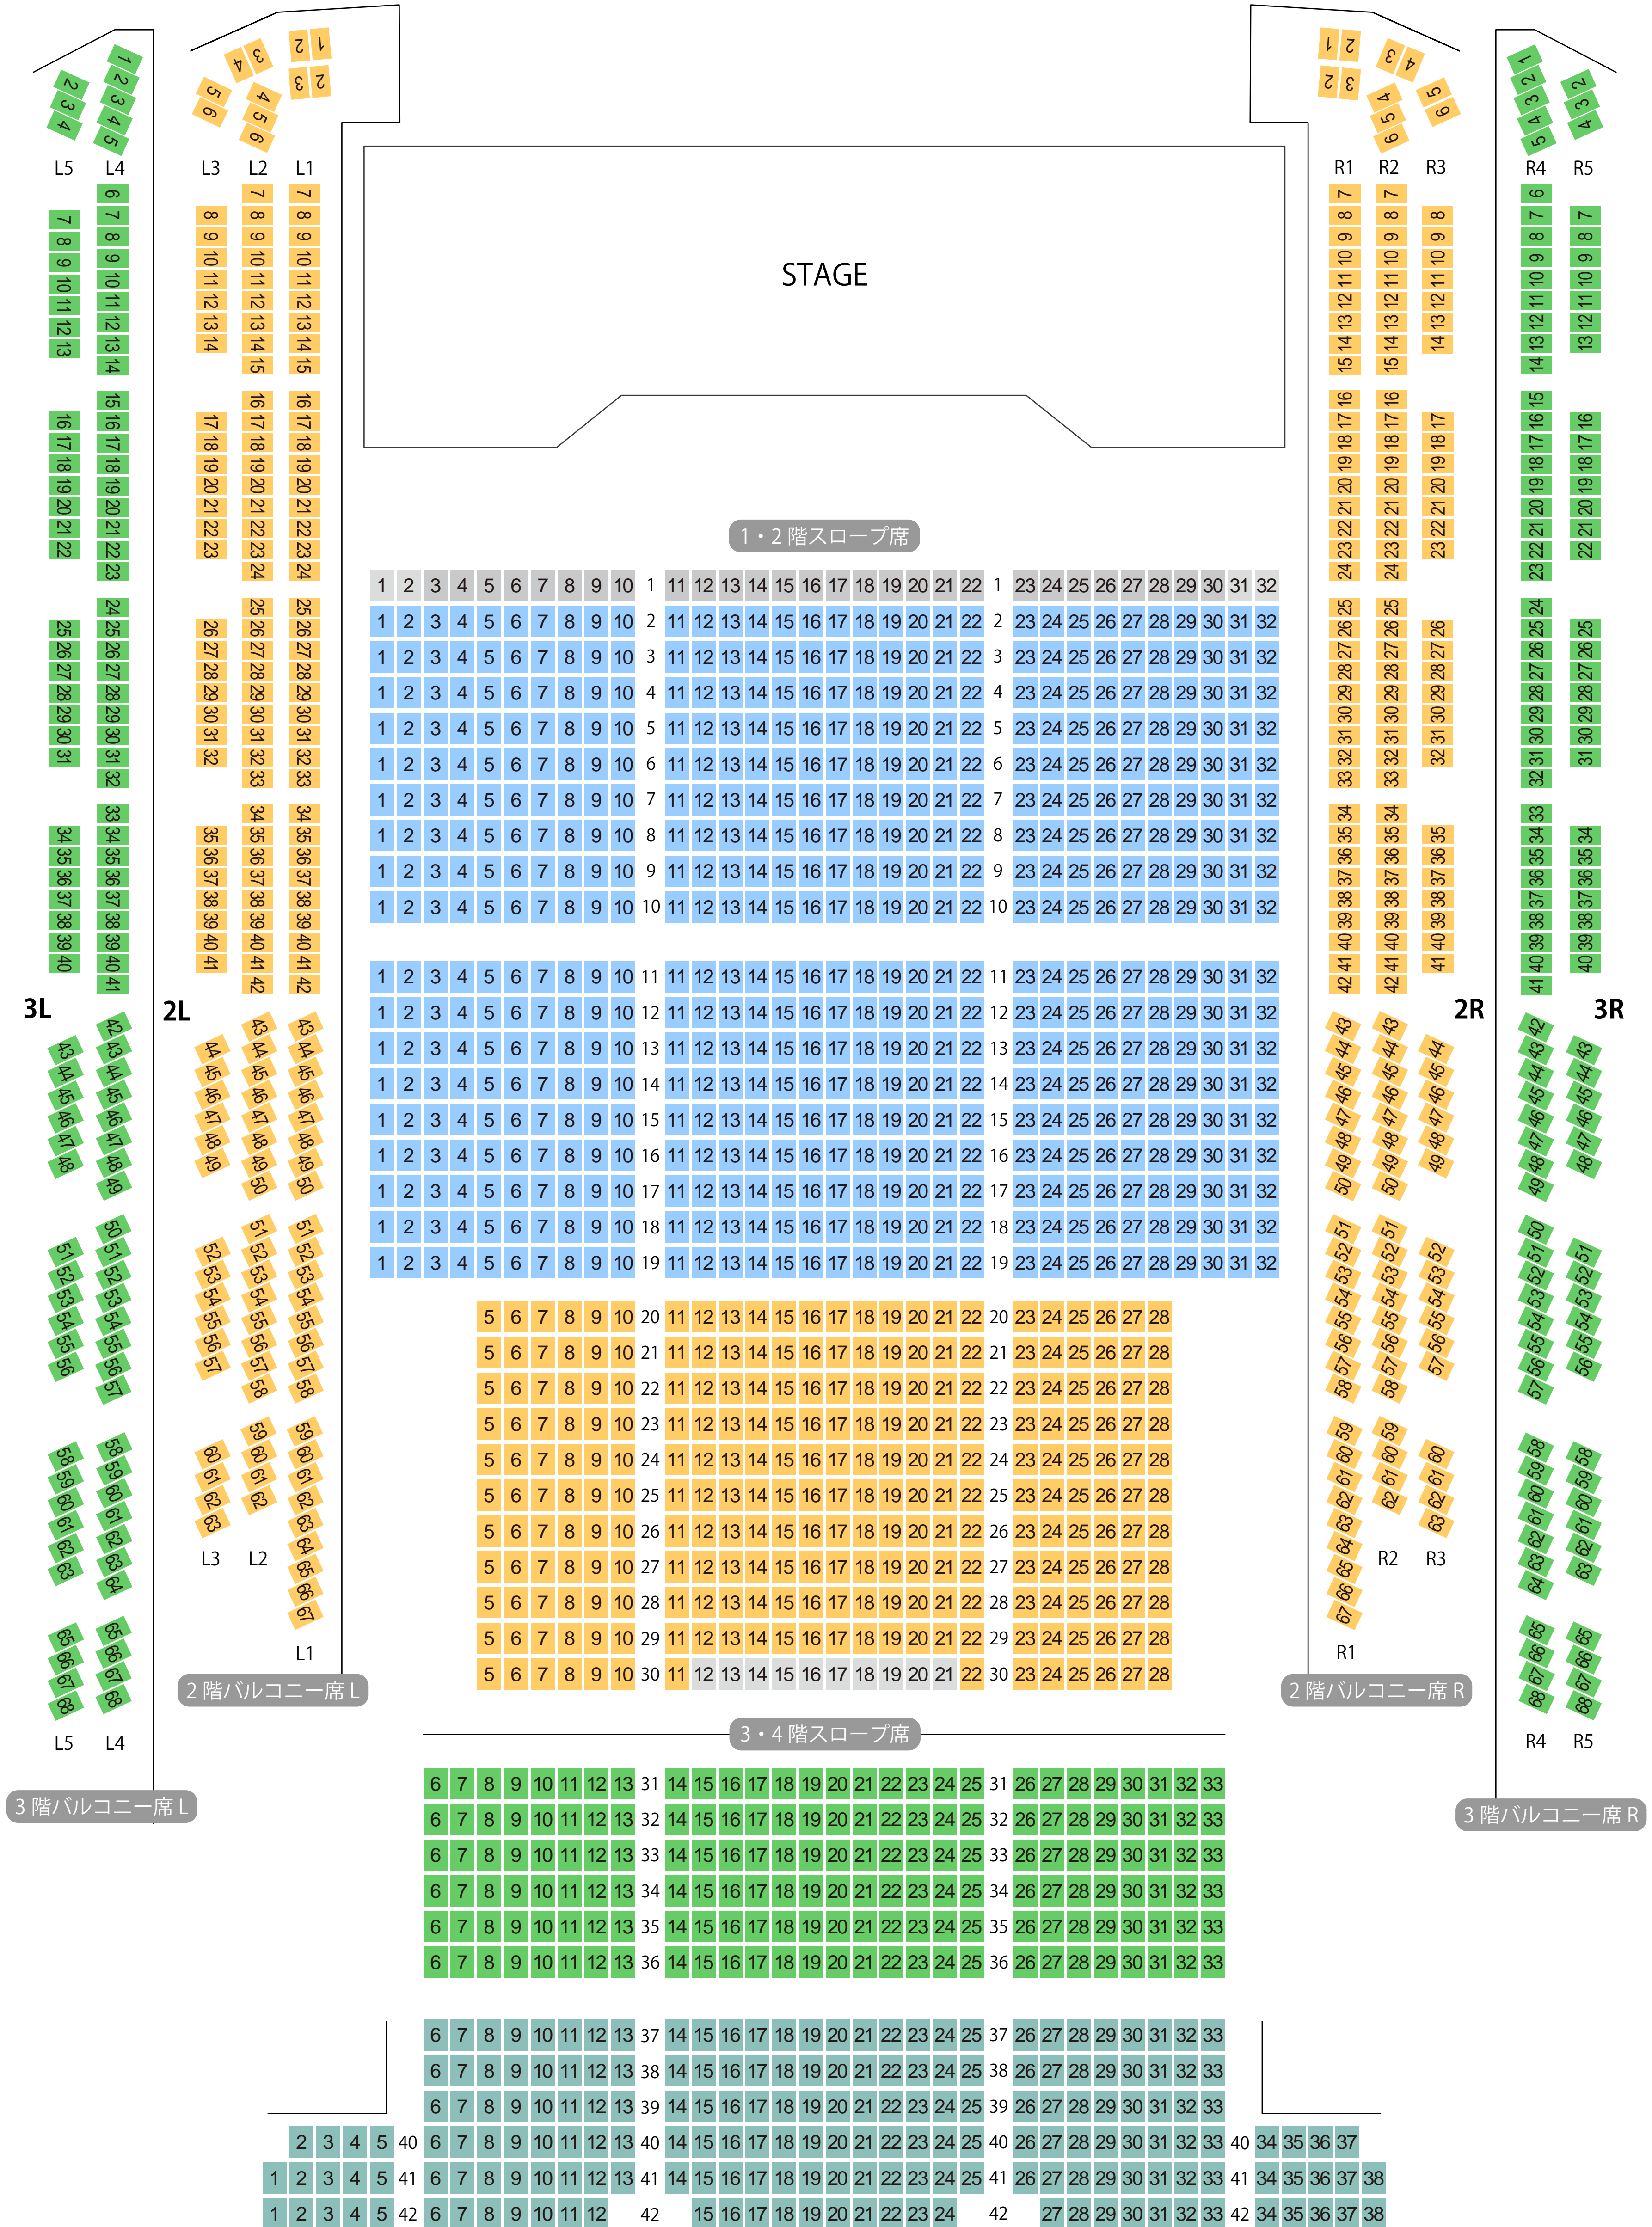

メディキット県民文化センター

宮崎県立芸術劇場

アイザックスターン
ホール座席表

最大収容 1,818席

宮崎神宮駅から
徒歩約19分

駐車場 ファミレス カフェ コンビニ ホテル